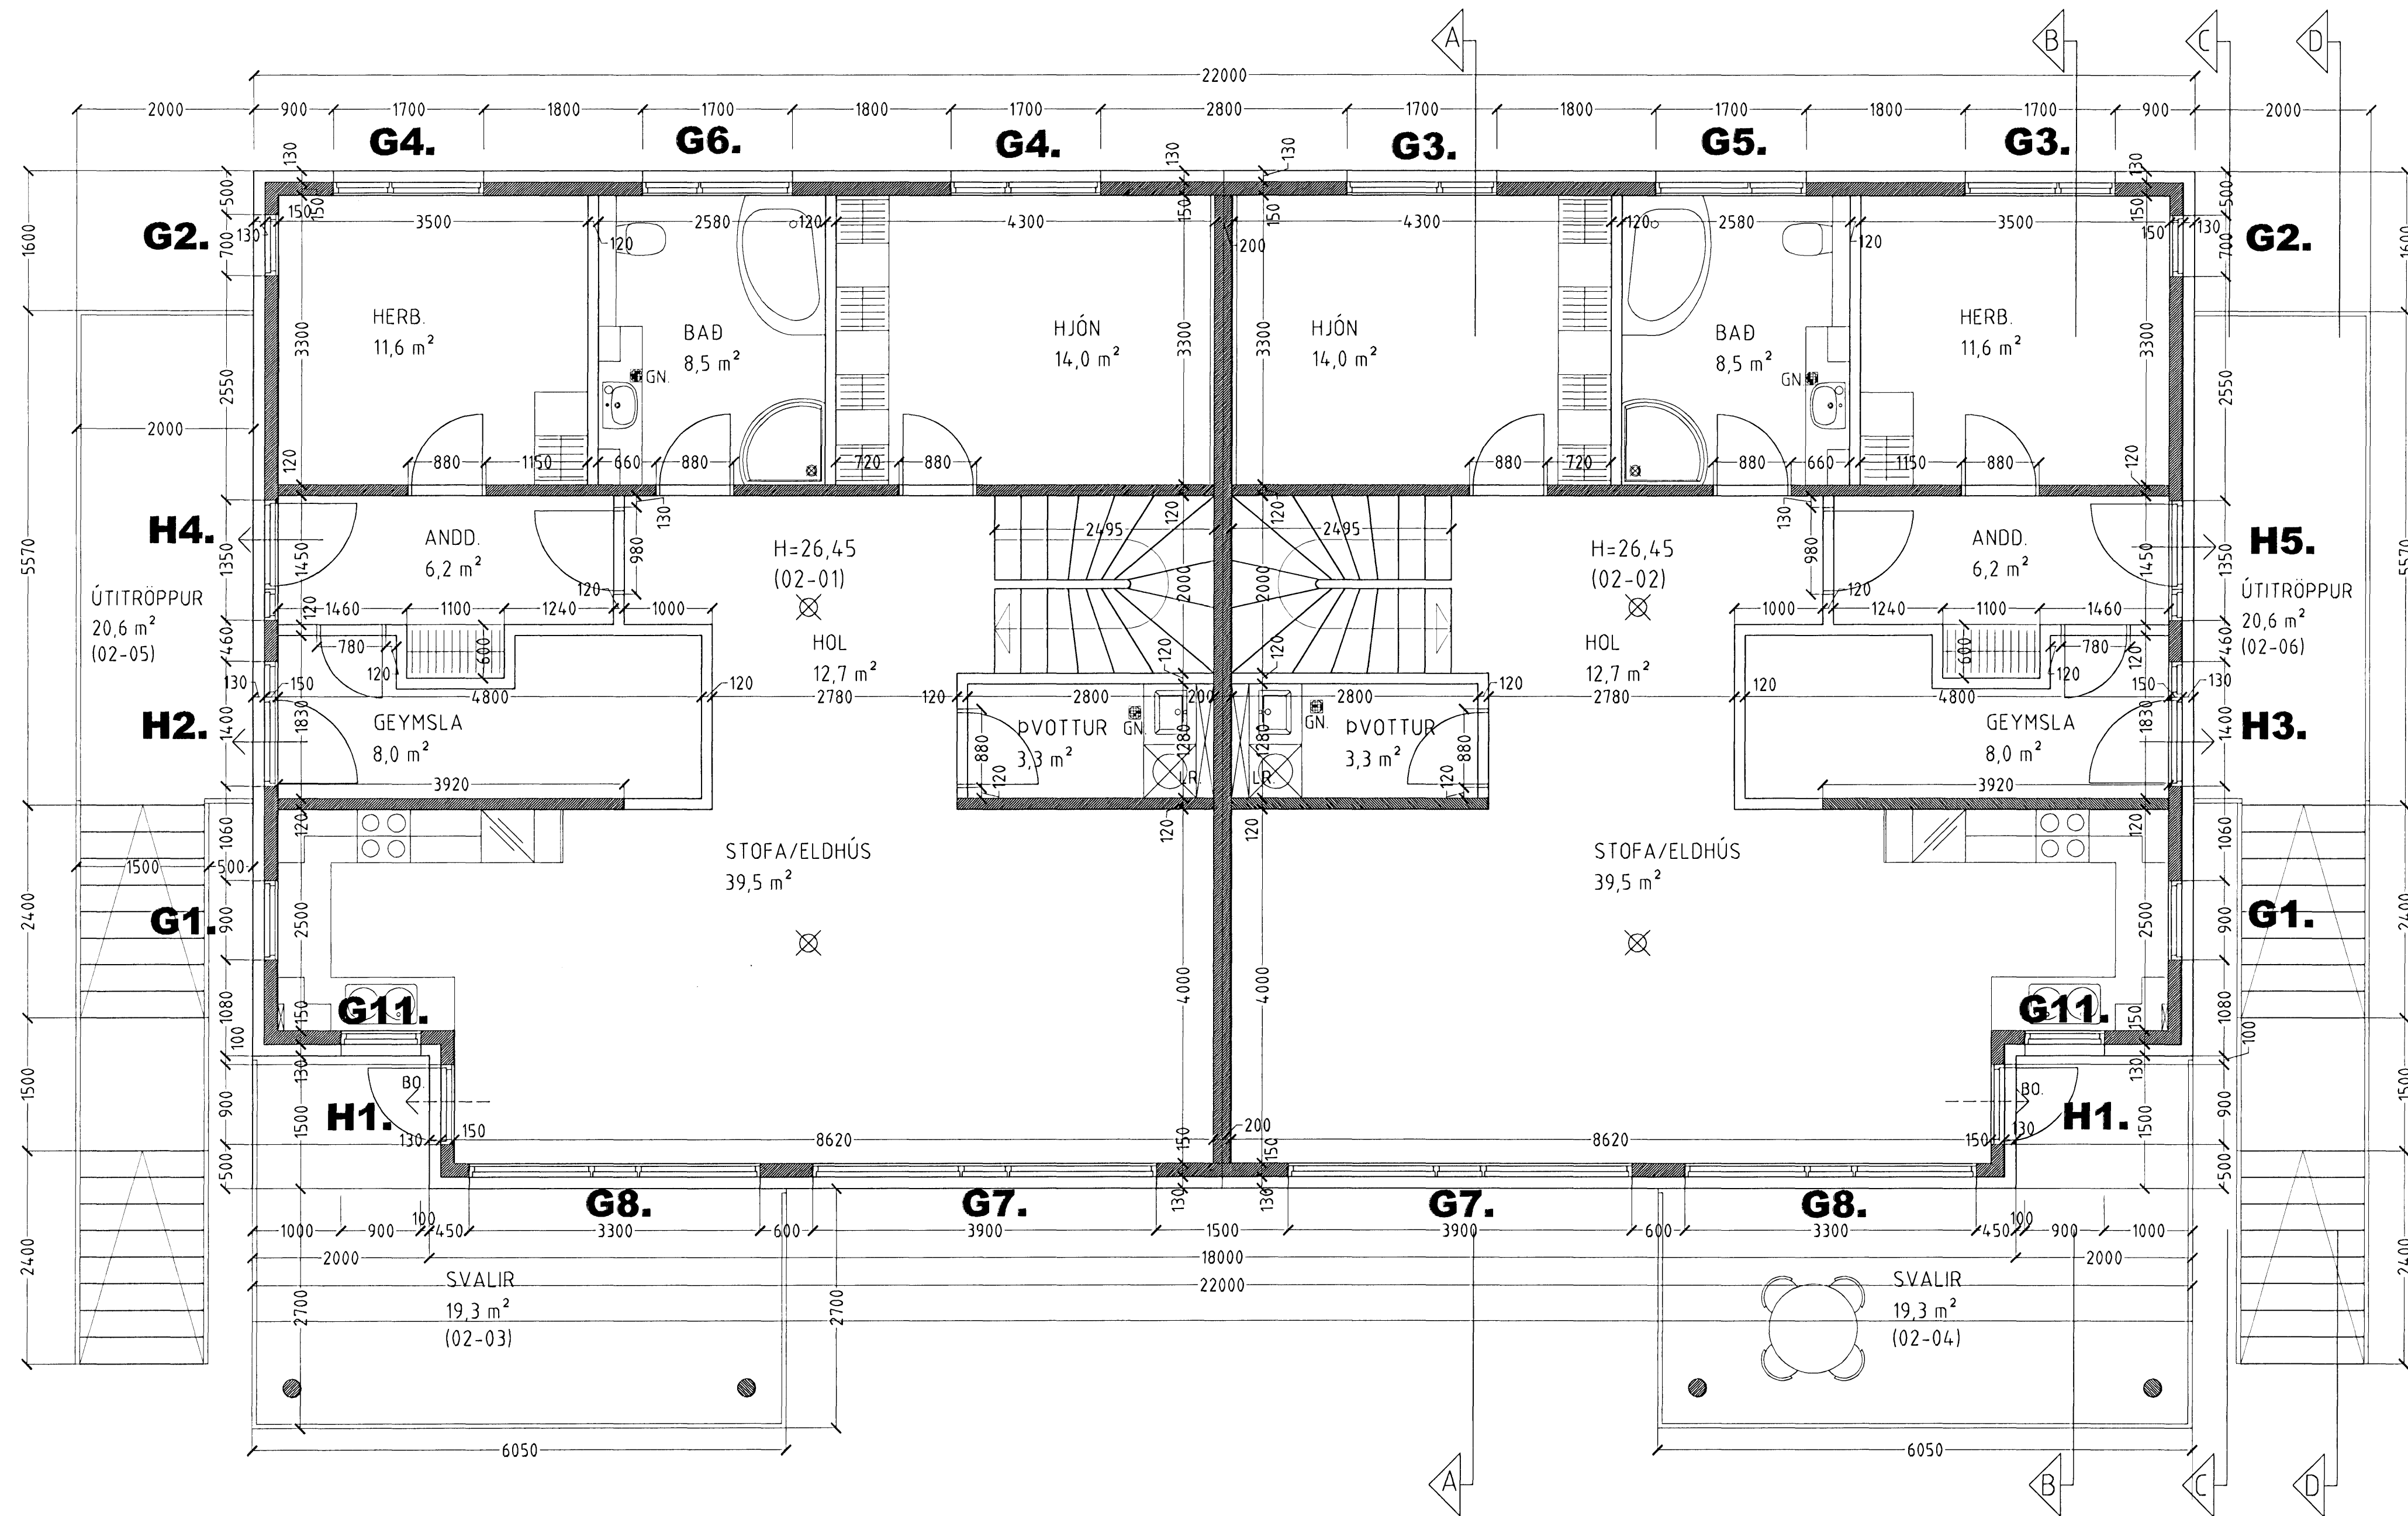

# GLITVELLIR 1 HAFNARFIRÐI.

**GRUNNMYND 2. HÆÐ. MKV. 1:50.**

Samþykkt þann  
 06 DES. 2007  
 Byggingfulltrúinn í Hafnarfirði  
 F.h. Sigurbjartur Halldórsson

GLITVELLIR 1 HAFNARFIRÐI.		
Sigurður Þorvarðarson byggingafræðingur b.fí. Teiknistofan Strandgötu 11 220 Hafnarfirði. Sími: 5651510 Netfang: teiknistofan@simnet.is STH teiknistofan ehf. kt. 510298-2769. Kt. aðalhönnuðar: 14.1250-4189.		
Skýringar:	Séruppráttur.	
Teikning:	Grunnmynd 2. hæð	
Málkvarði:	1:50	Dagsetning: 25 ágúst 2006.
Undirskrift:	<i>3/9 07/2007</i>	
Blað nr.:	2 af 7.	
Breytt:		