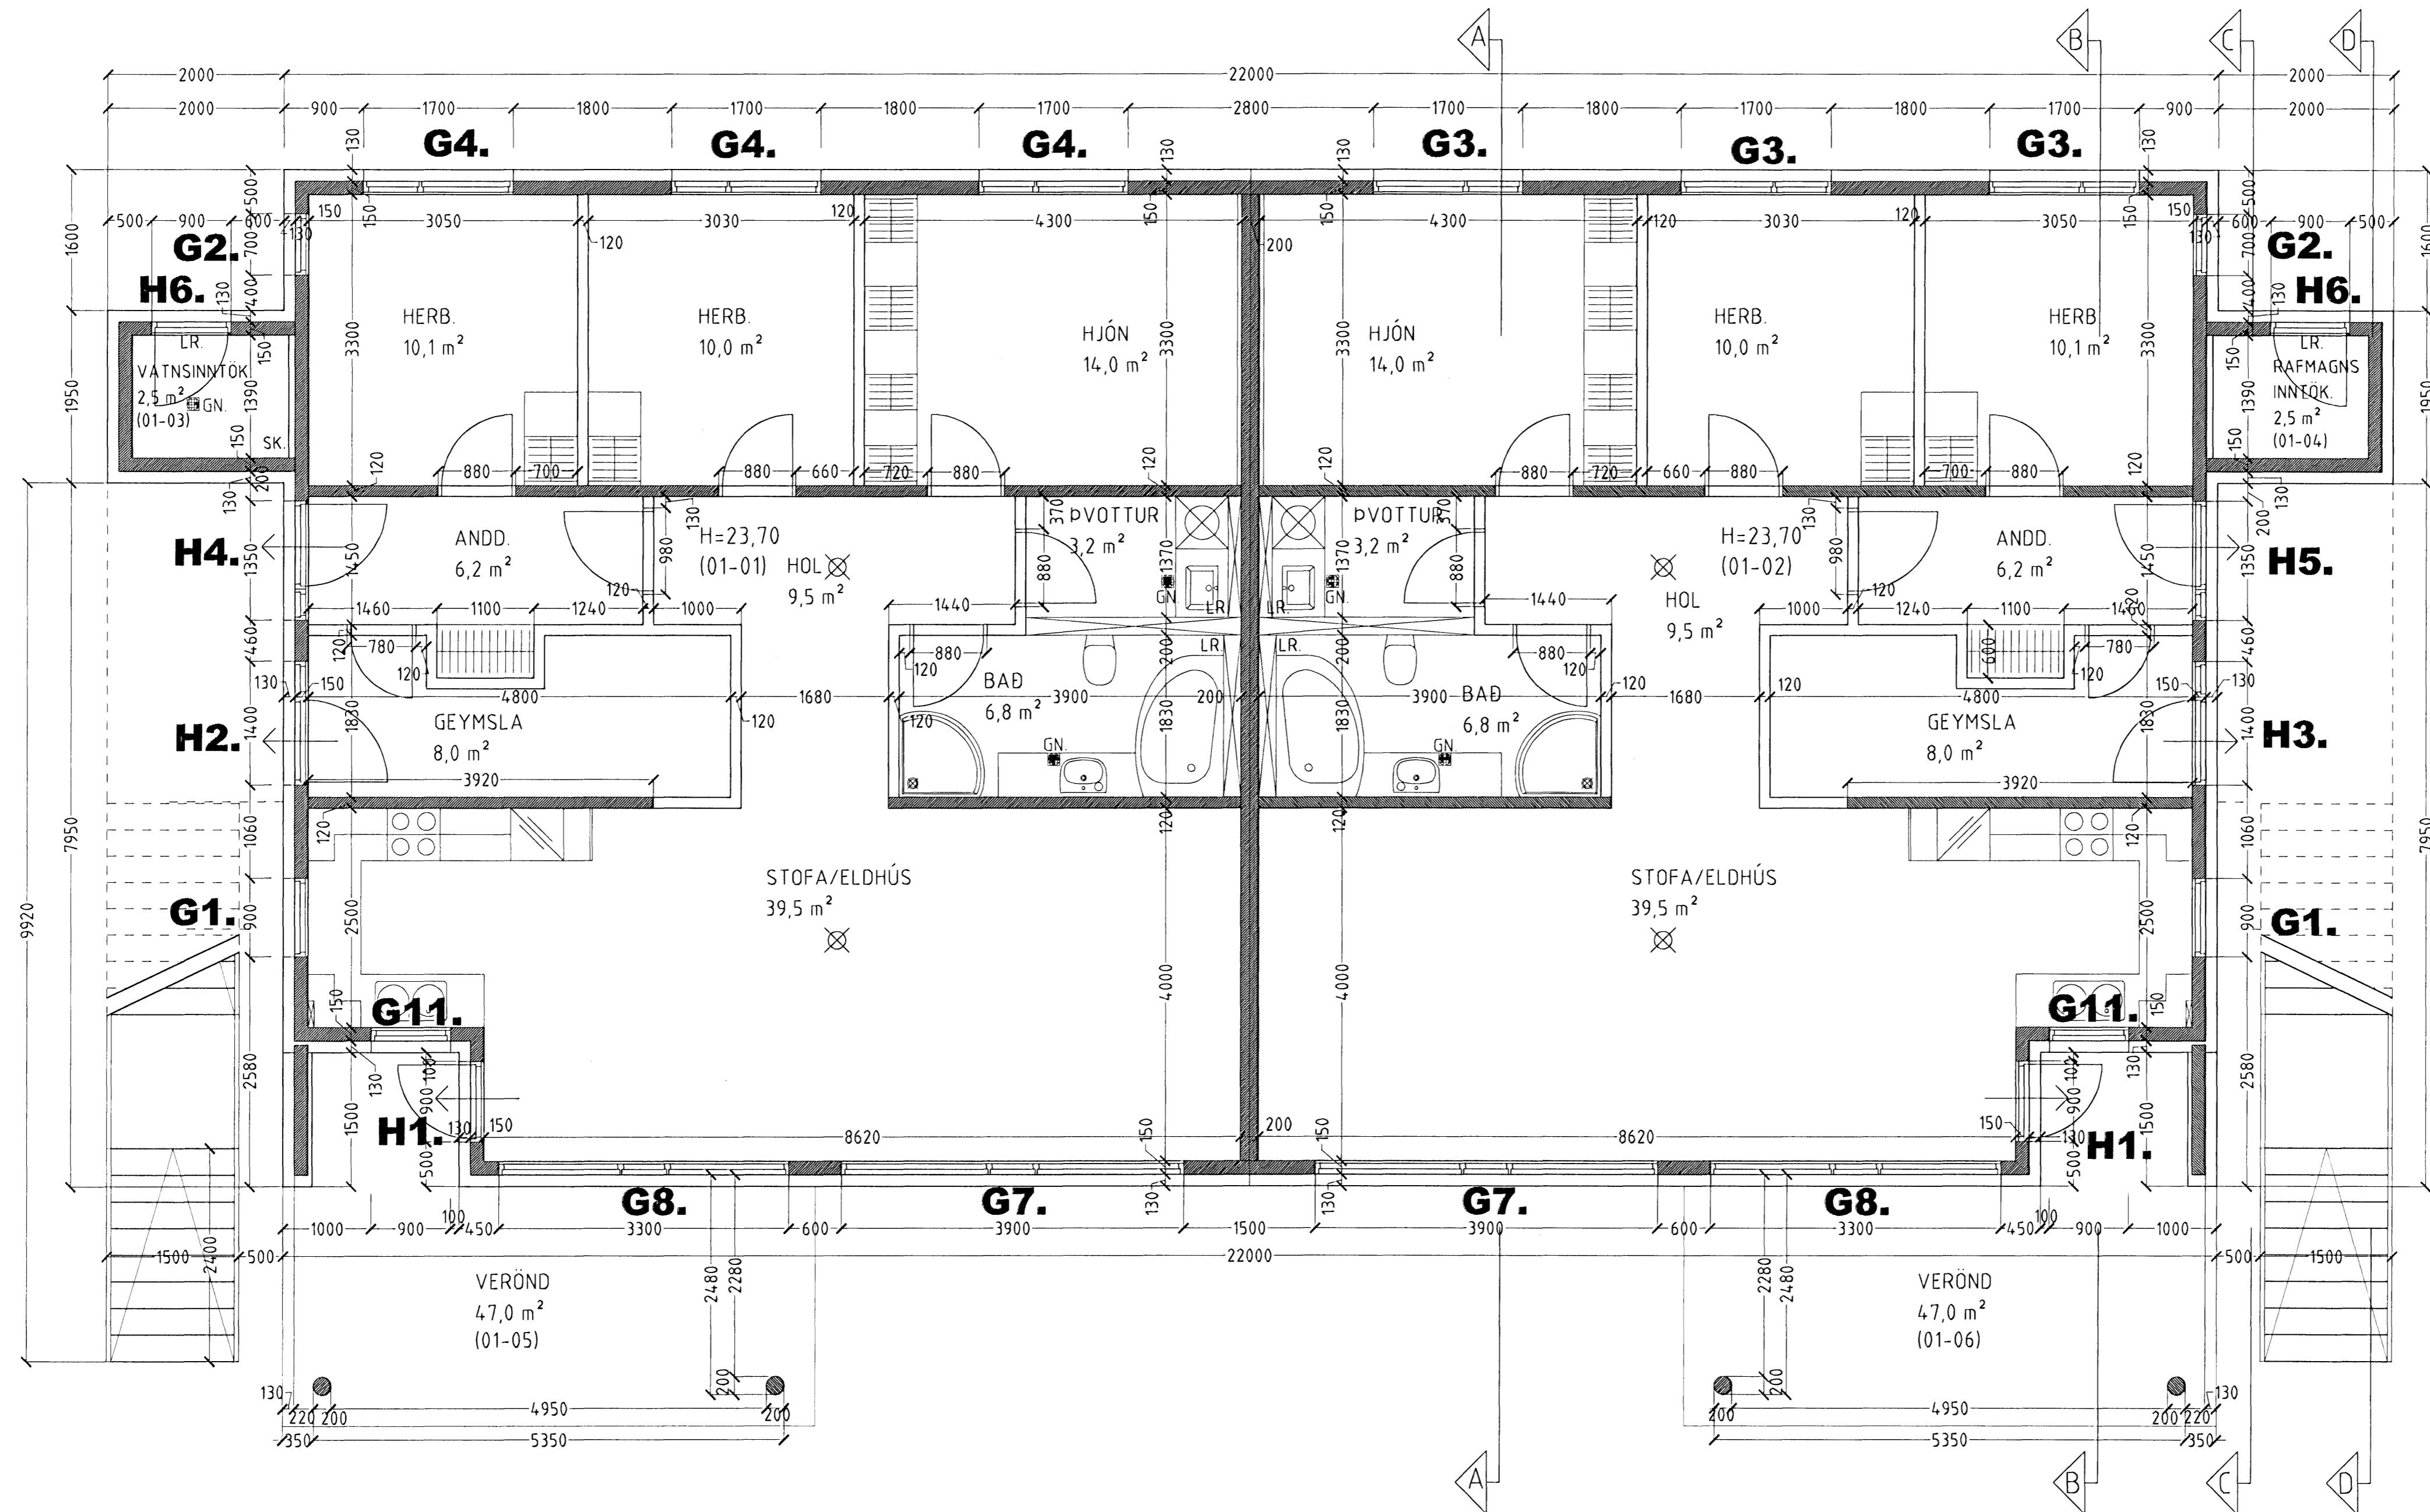

GLITVELLIR 1 HAFNARFIRÐI.

GRUNNMYND 1. HÆÐ. MKV. 1:50.

Samþykkt þann
06 DES. 2007
Byggingulltrúinn í Hafnarfirði
F.h. Sigurbjartur Halldórsson

GLITVELLIR 1 HAFNARFIRÐI.

Sigurður Þorvarðarson byggingafræðingur b.f.í.
Teiknistofan Strandgötu 11 220 Hafnarfirði.
Sími 5651510. Netfang: teiknistofan@simnet.is
STH teiknistofan ehf. kt. 510298-2769. Kf. aðalhönnuðar: 141250-4189.

Skýringar:	Séruppráttur.
Teikning:	Grunnmynd 1 hæð <i>3/2008</i>
Málkvæði:	1:50 Dagsetning: 25. ágúst 2006.
Undirskrift:	
Blað nr. 1 af 7.	
Breytt: