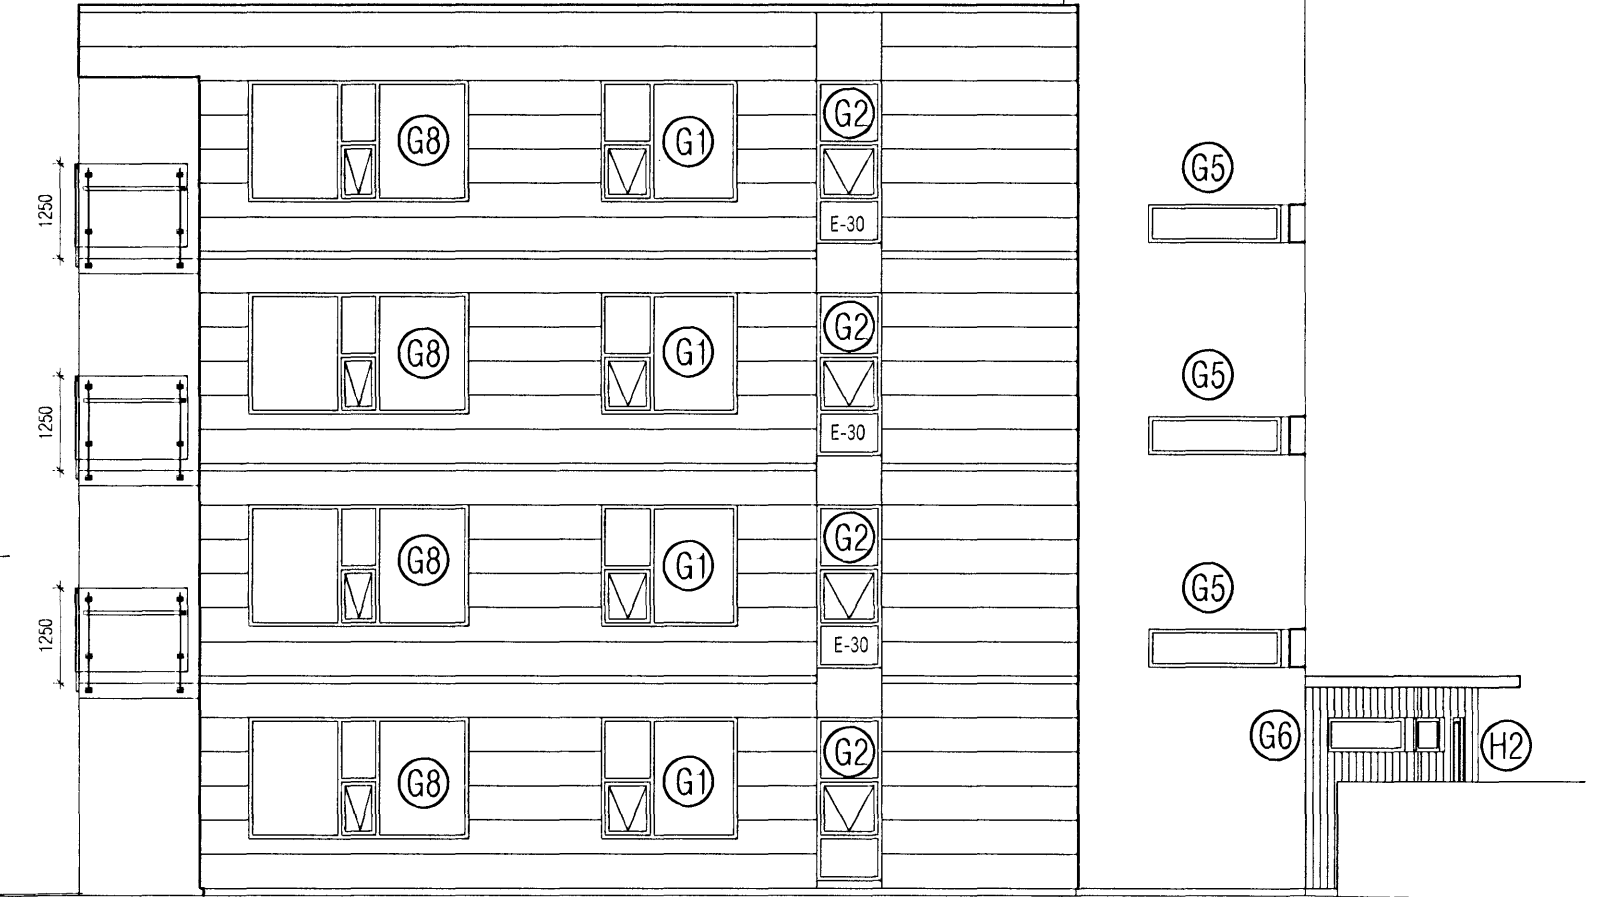

ATH:
Gluggar G2 og G4, og hurðir H1
og H4 koma ekki allar fram á
útlitsmynd. Sjá grunnmyndir.

Samþykkt þann

06 DES. 2007

Byggingulltrúinn í Hafnarfirði
F.h. Sigurbjartur Halldórsson

ÚTLIT AUSTUR

ÚTLIT SÚÐUR