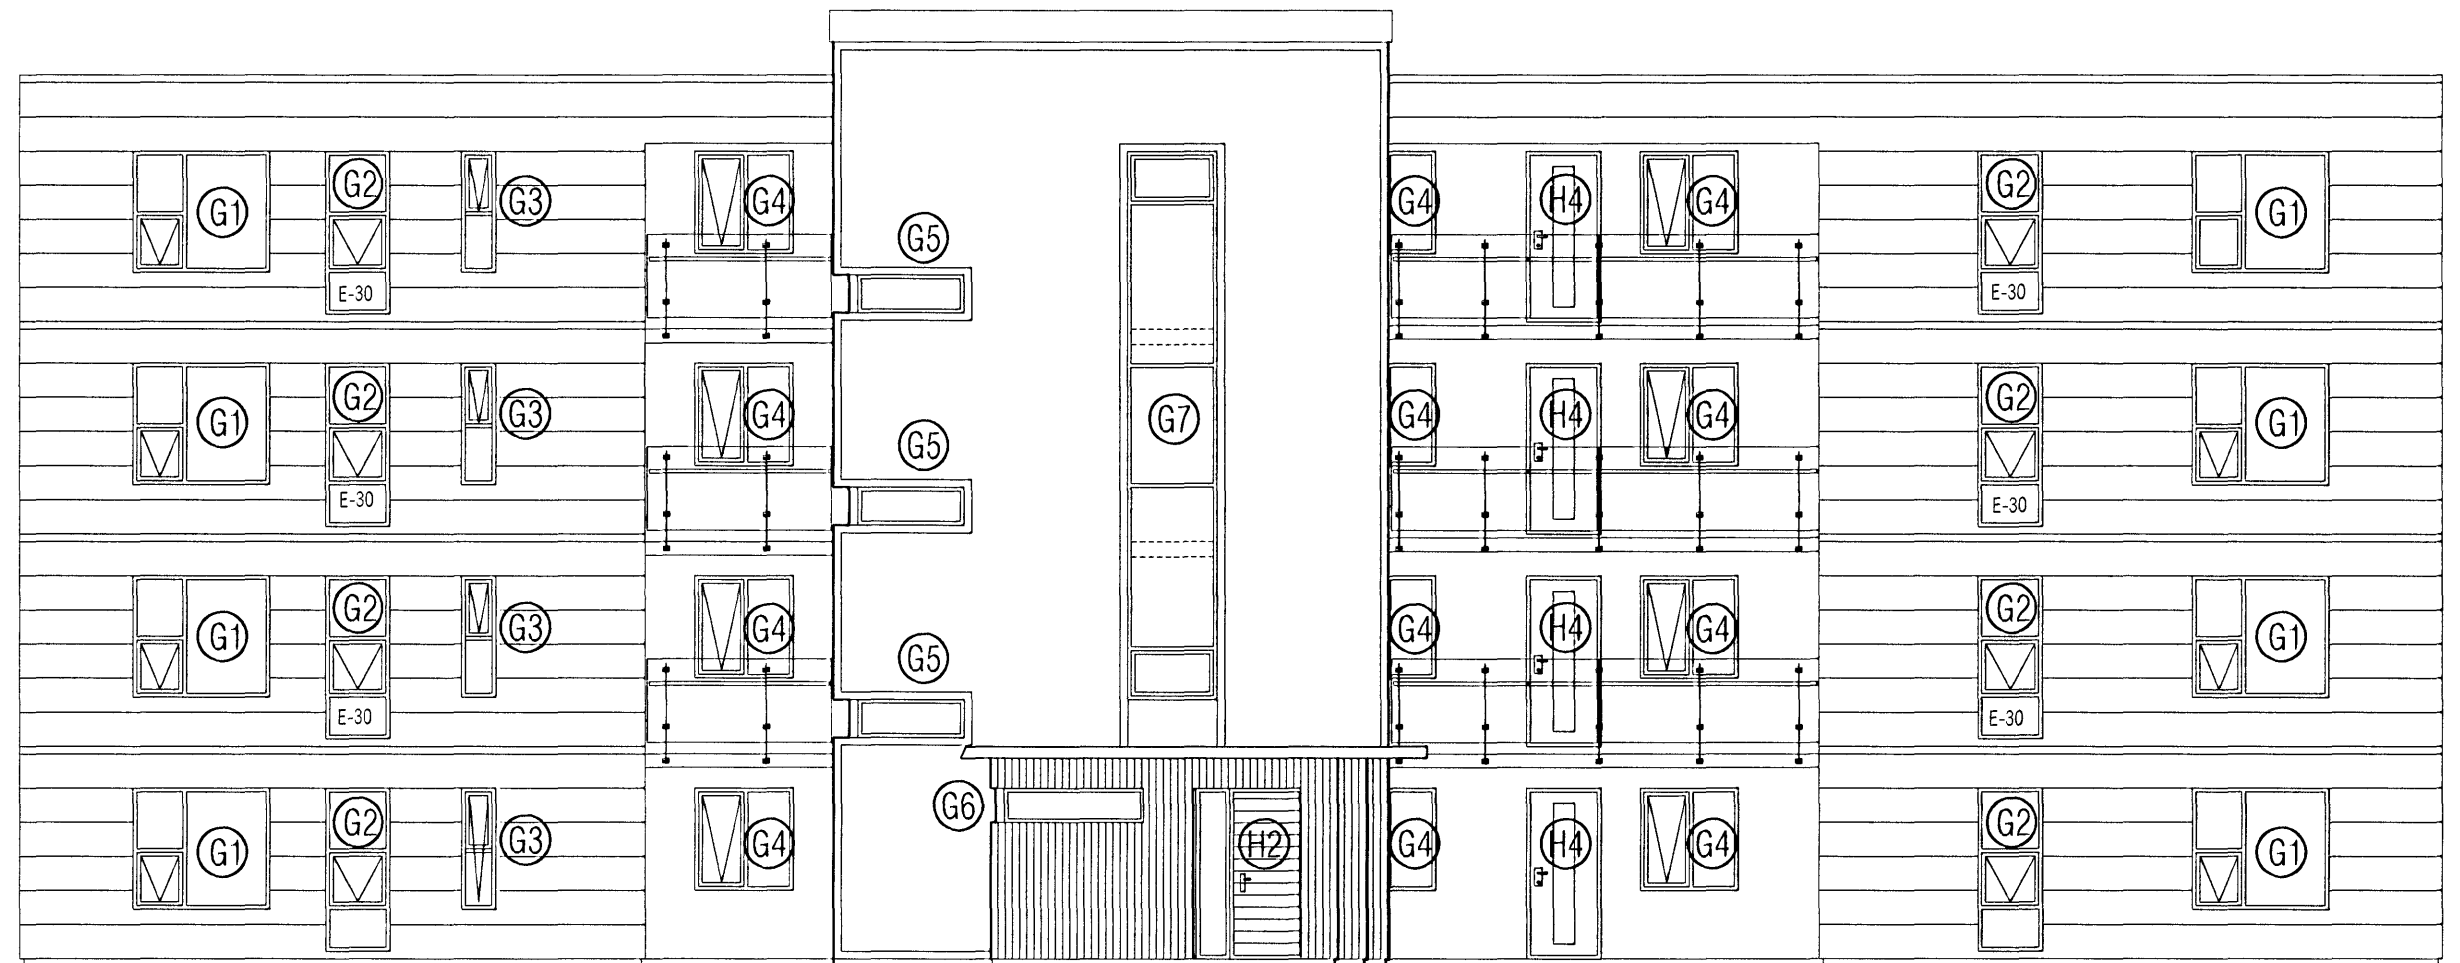

ATH:
Gluggar G2 og G4, og hurðir H1
og H4 koma ekki allar fram á
útlitsmynd. Sjá grunnmyndir.

Samþykkt þann

06 DES. 2007

Byggingulltrúinn í Hafnarfirði
F.h. Sigurbjartur Halldórsson

ÚTLIT AUSTUR

ÚTLIT SÚÐUR