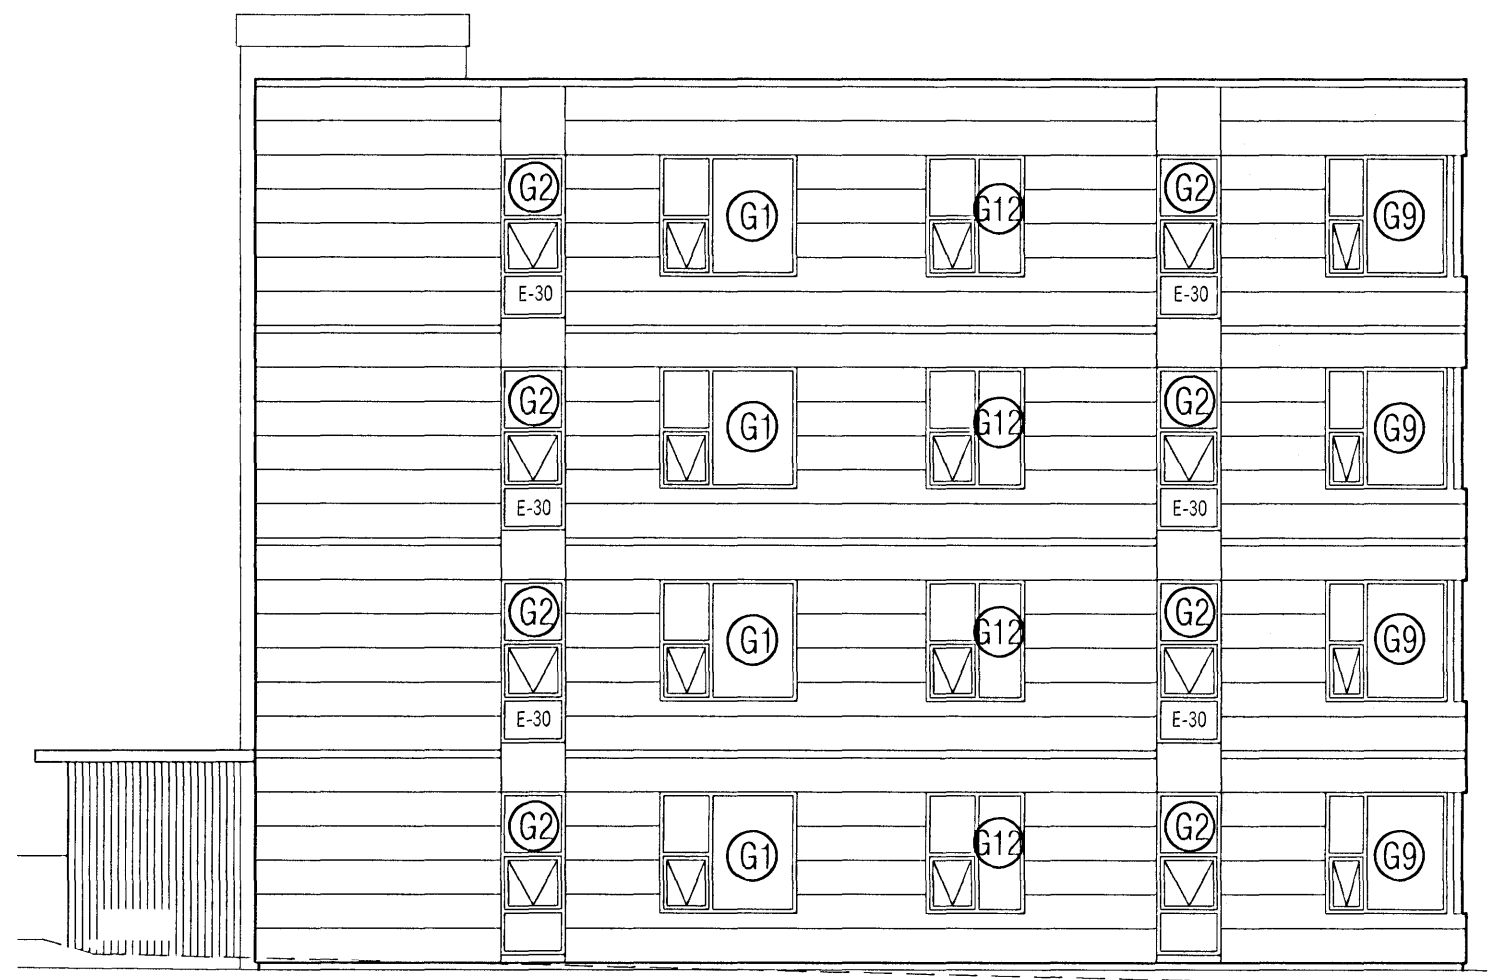

ÚTLIT NÖRÐUR

VEKTOR - hönnun og ráðgjöf - Akralind 6, 201 Kópavogi.		Jón Hrafn Hlökkversson byggingaræðingur Kl. 280682-6519 sími: 554-6650 fax: 554-6669.		KLUKKUVELLIR, 3 HAFNARFIRÐI SÉRTEIKNINGAR GLUGGAYFIRLITSMYND	
Teikn. nr.	Tilvísun á teikningu	Br.	Dags.	Hannað	Teiknað
Samþykkt				JHH	ÓþÓ/SM
Dagsetning		Verk nr.	Mælikvæði	Teikn. nr.	
09.07.2007		A-06-12-62	1:100	S-011