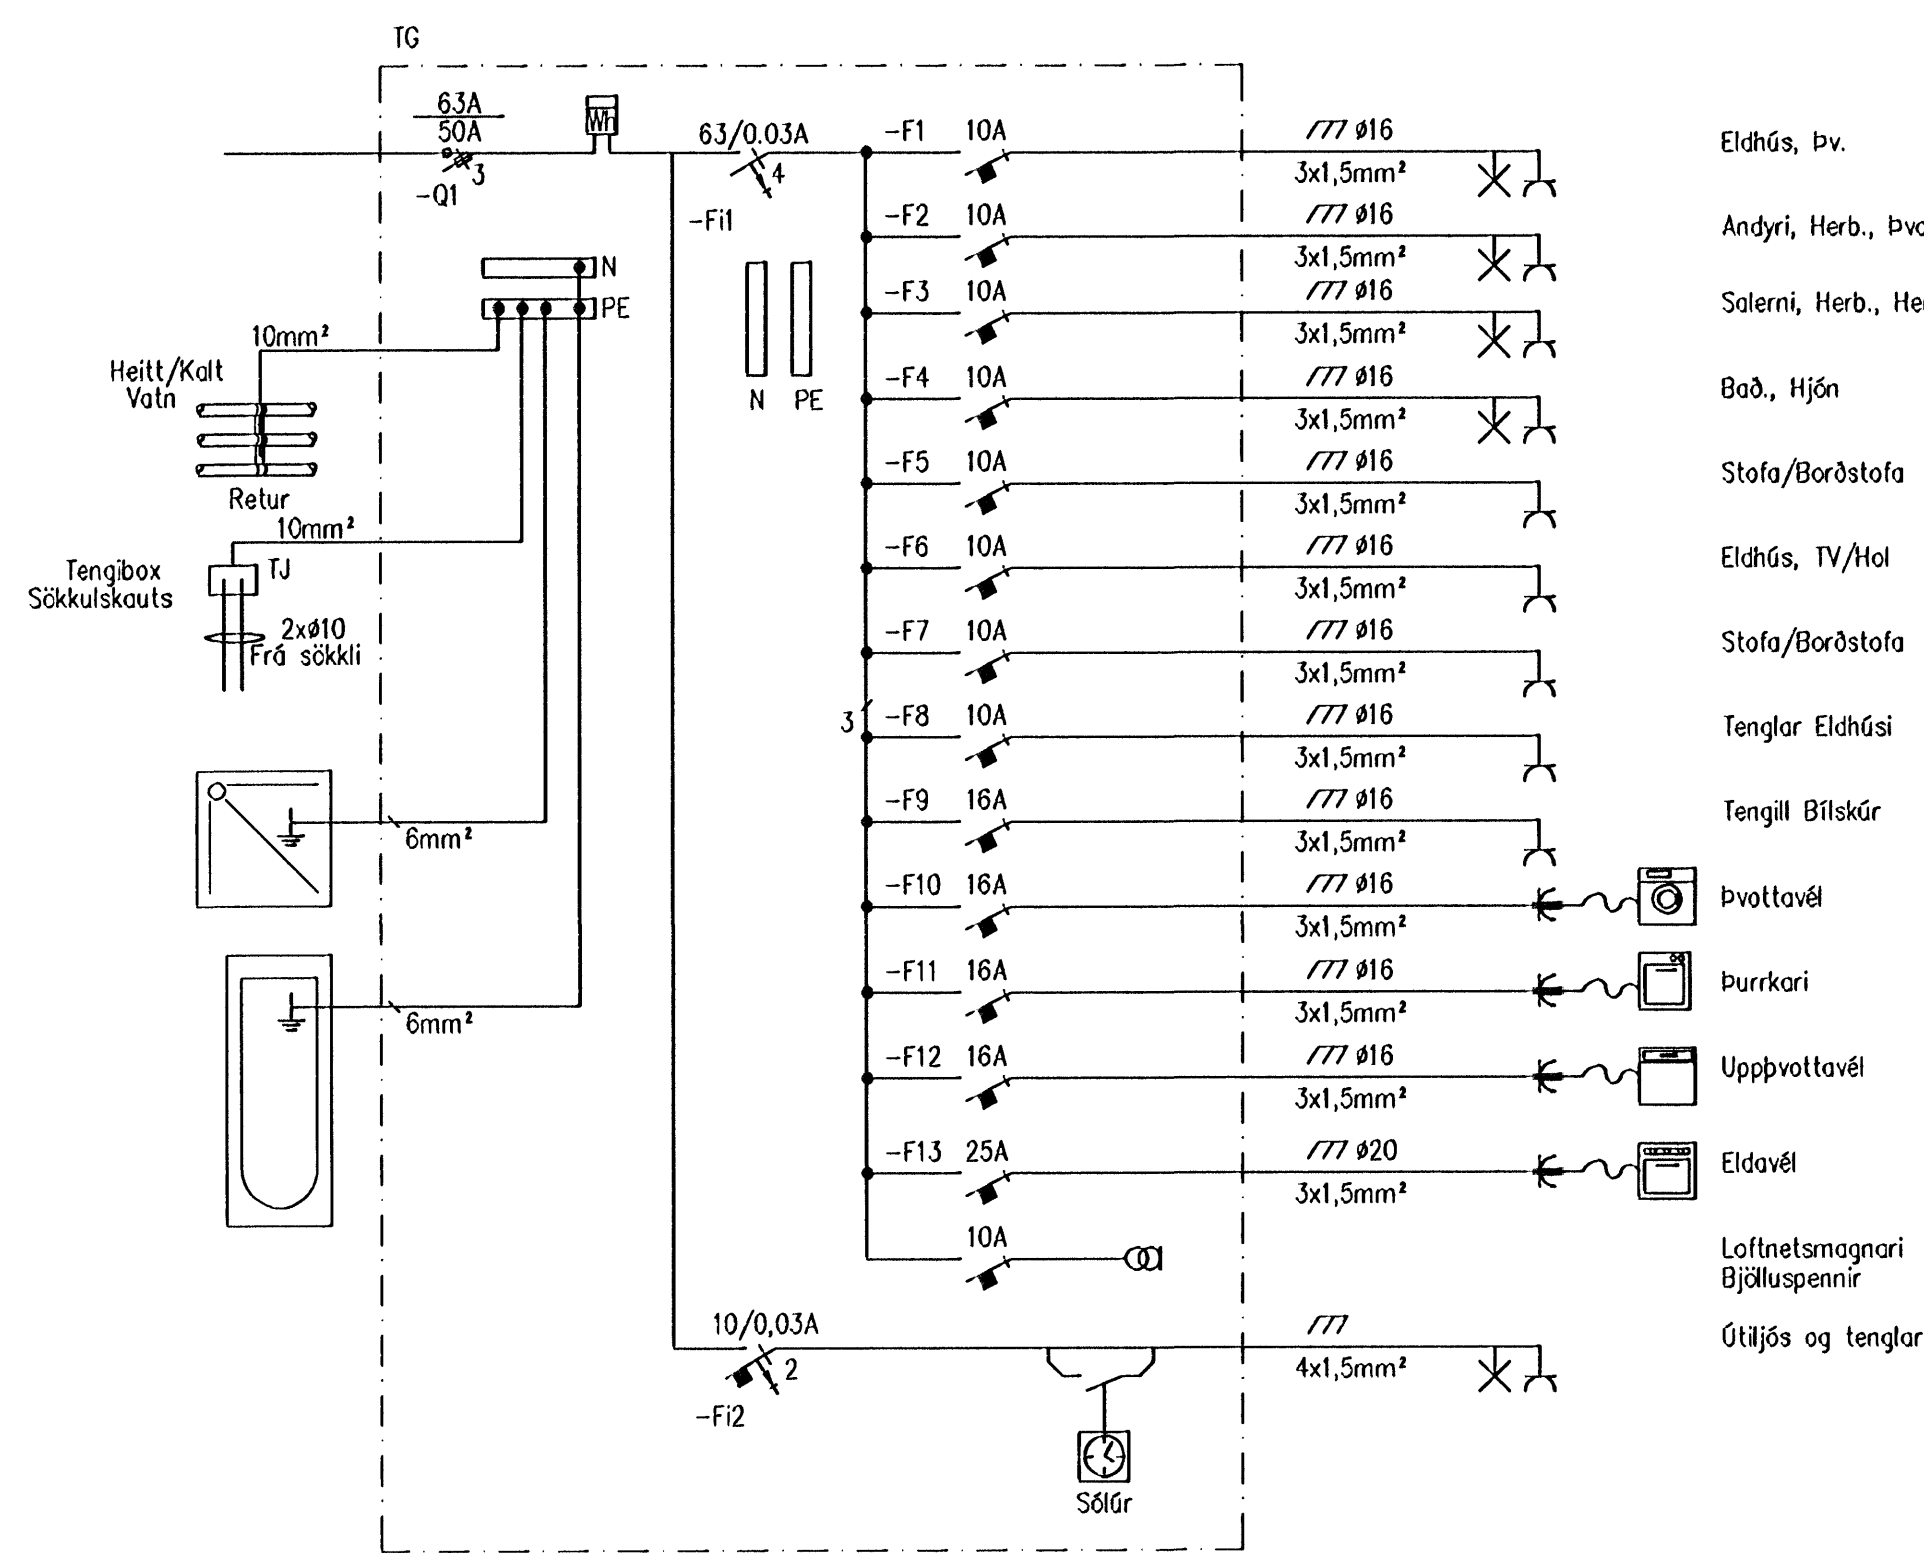

Afstöðumynd 1:200

Grunnmynd 1.hæð - Sökkulskaut 1:50

Sníð A-A 1:50