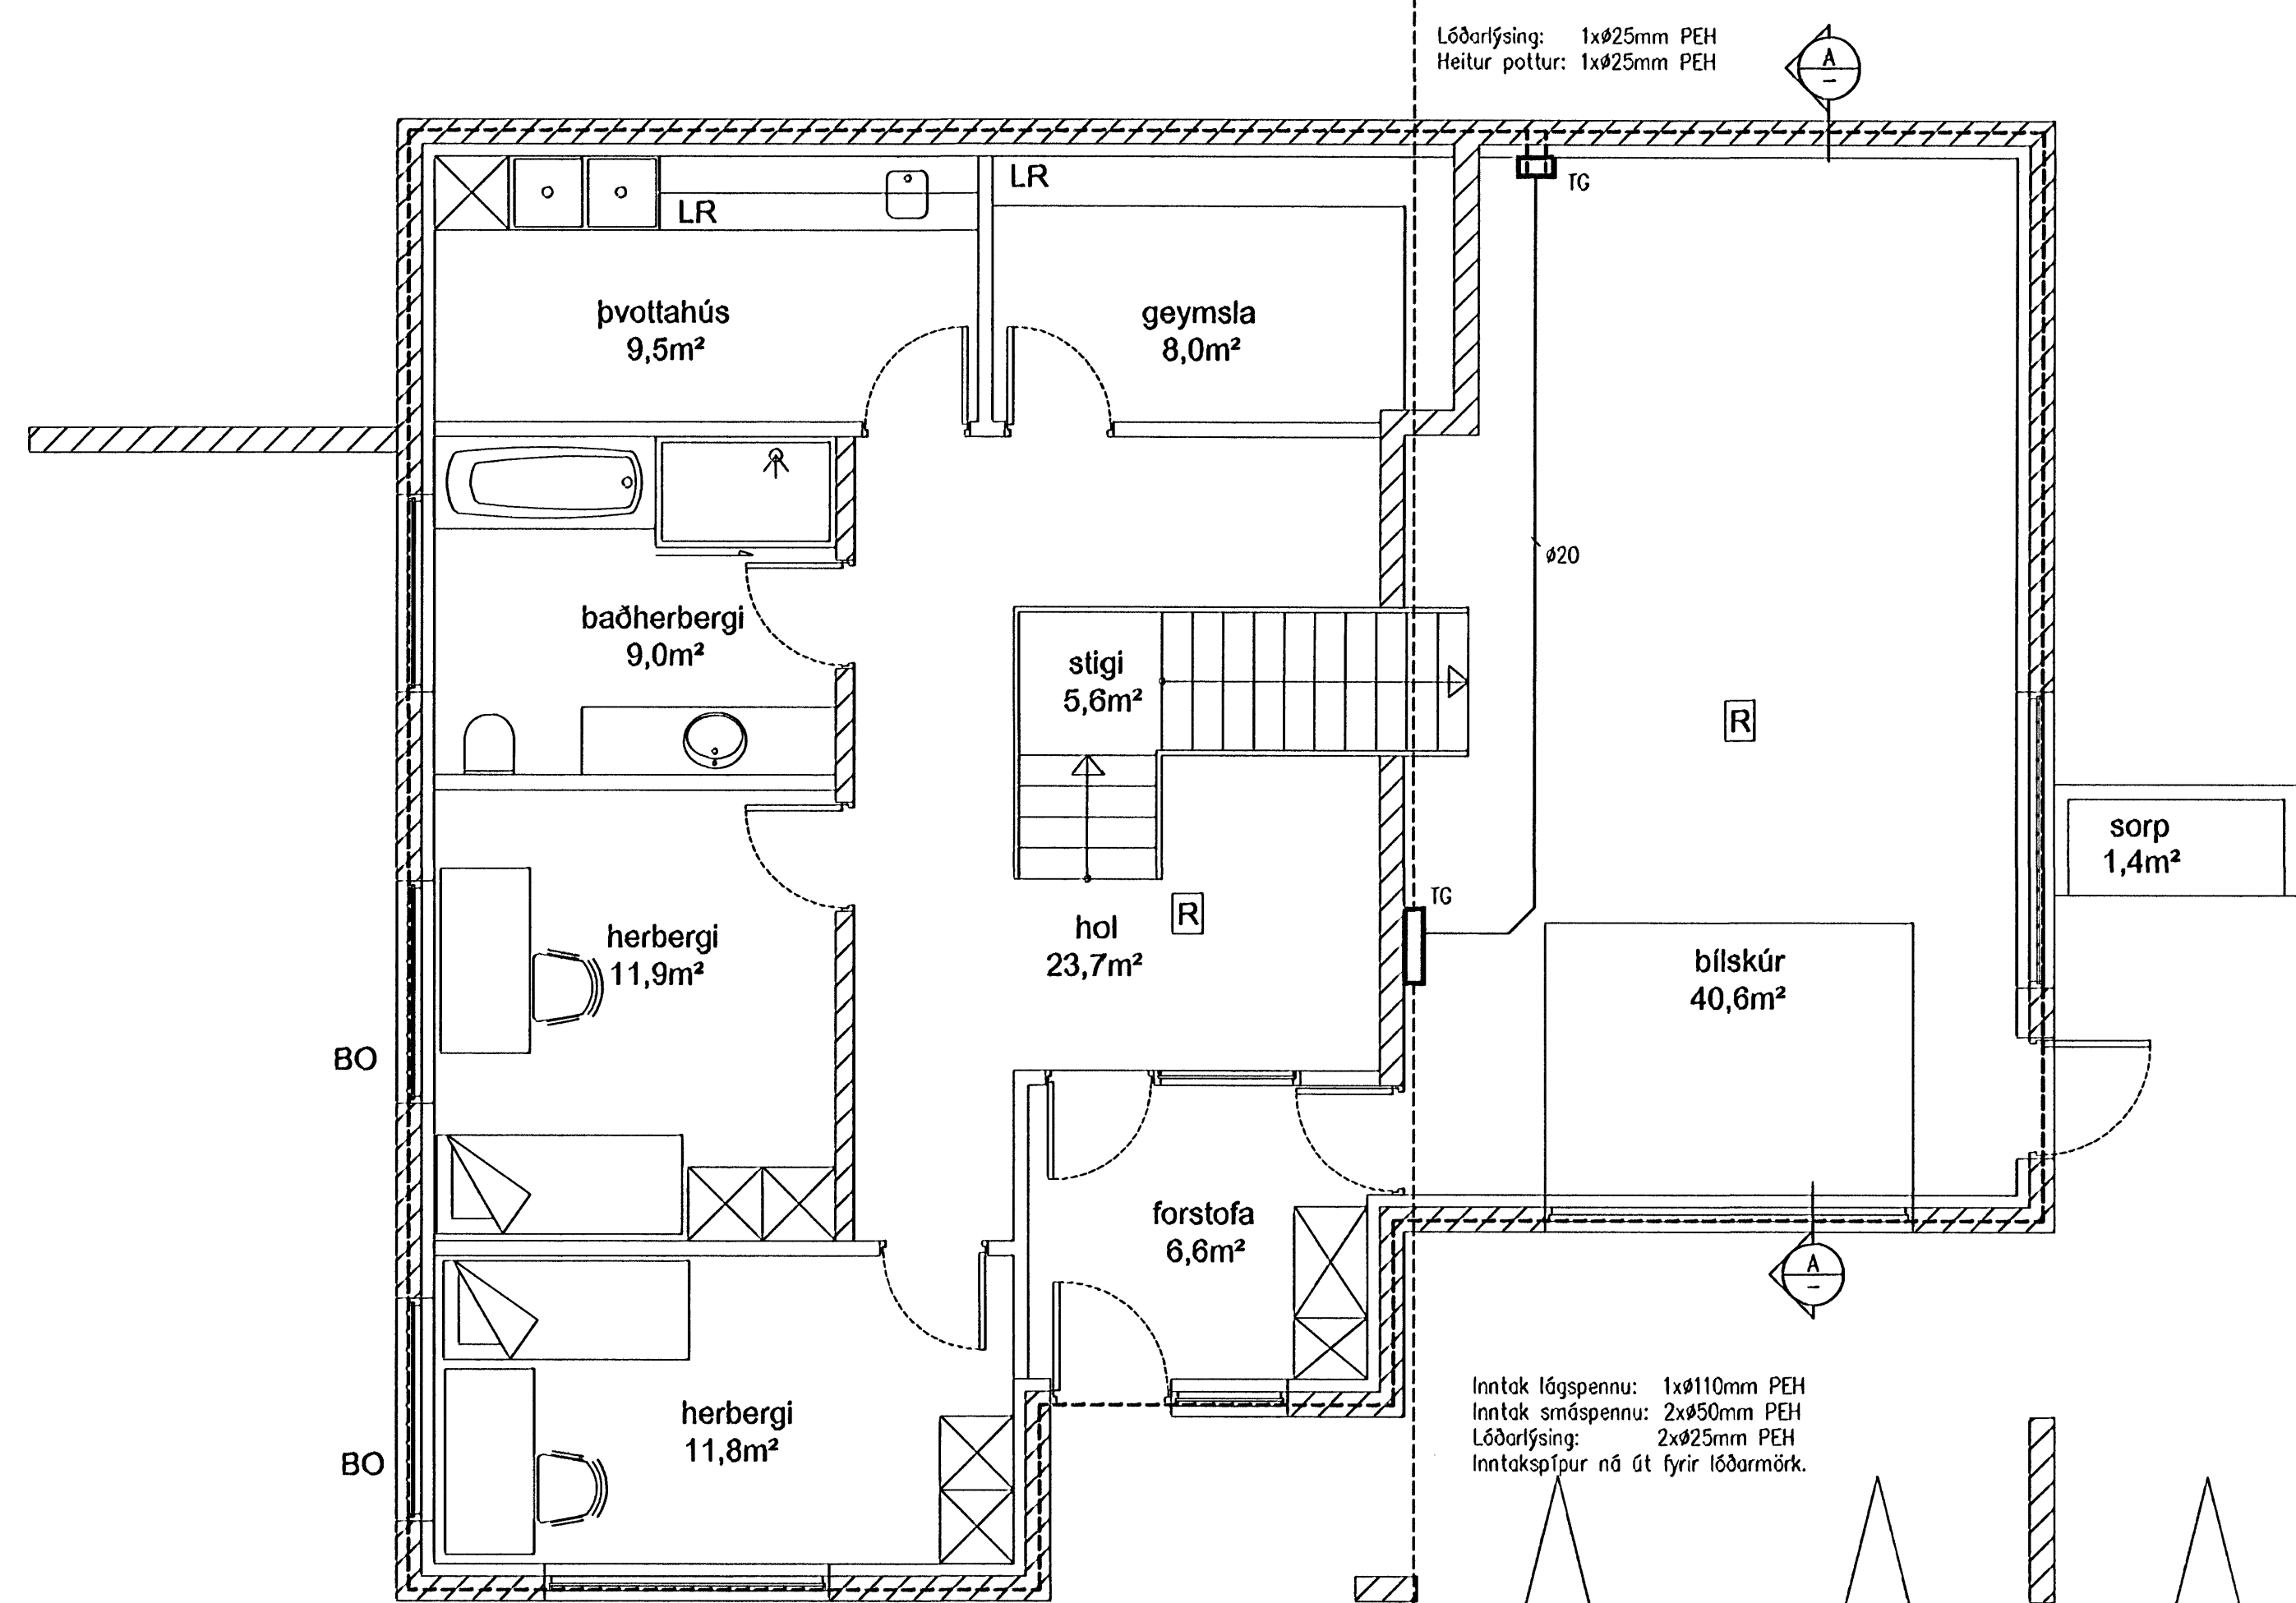

Afstöðumynd 1:200

Grunnmynd 1.hæð - Sökkulskaut 1:50

Sníð A-A 1:50