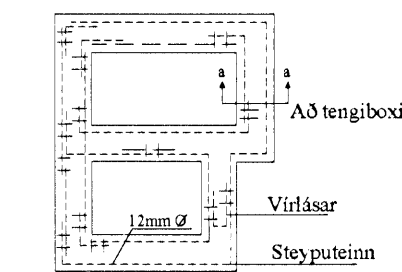

ÚTLIT Á TÖFLUKASSA T01 MKV: 1:10

SÖKKULSKAUT MKV: 1:10

Snið af töfluvegg

Grunnmynd sökkulveggja

Snið í töfluvegg

Virlásar

A	14/5/07	VERKTEIKNING	KÓÞ	ÞKK
Br.	Dags.	Bréyting	Br.	Sö.
KLUKKUVELLIR 9 RAFLAGNIR TAFLA,SÖKKULSKAUT				
Elys ehf Furuvellir 17, 221 Hafnarfjörður s. 555-4750 gsm. 897-6530 Raflagnatekningar				
Höfundur:	ÞKK	Teknað:	KÓÞ	Virfandi:
Samþykkt:			Kr.:	040851-4969
Tölvuskrd:				
Mkv:	1:100,1:10,1:1	Boðstærð:	A1	
Dags:	MAI-2007	Nr:	2007-06	Blök:
				301