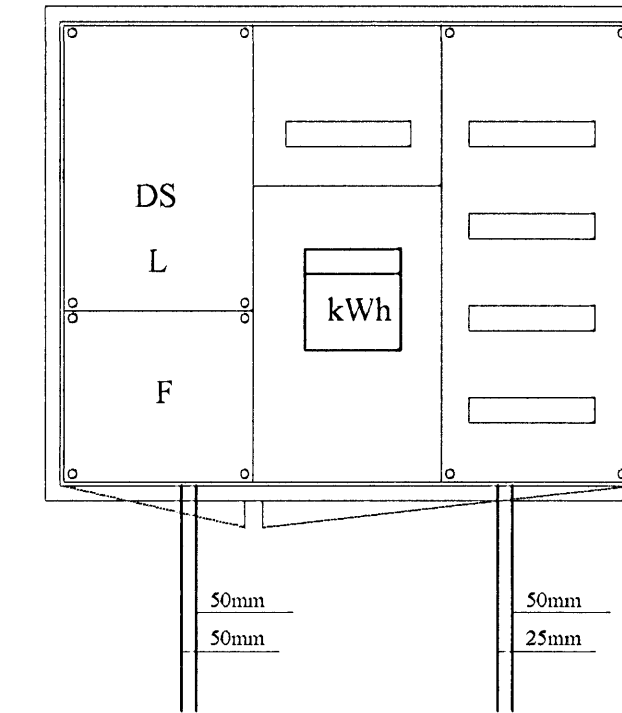

ÚTLIT Á TÖFLUKASSA T01 MKV: 1:10

SÖKKULSKAUT MKV: 1:10

Snið af töfluvegg

Grunnmynd sökkulveggja

Snið í töfluvegg

Virlásar

A	14/5/07	VERKTEIKNING	KÓÞ	ÞKK
Br.	Dags.	Bréyting	Br.	Sö.
KLUKKUVELLIR 9 RAFLAGNIR TAFLA,SÖKKULSKAUT				
Elys ehf Furuvellir 17, 221 Hafnarfjörður s. 555-4750 gsm. 897-6530 Raflagnatekningar				
Höfundur:	ÞKK	Teknað:	KÓÞ	Virfandi:
Samþykkt:			Kr.:	040851-4969
Tölvuskrd:				
Mkv:	1:100,1:10,1:1	Boðstærð:	A1	
Dags:	MAI-2007	Nr:	2007-06	Blök:
				301