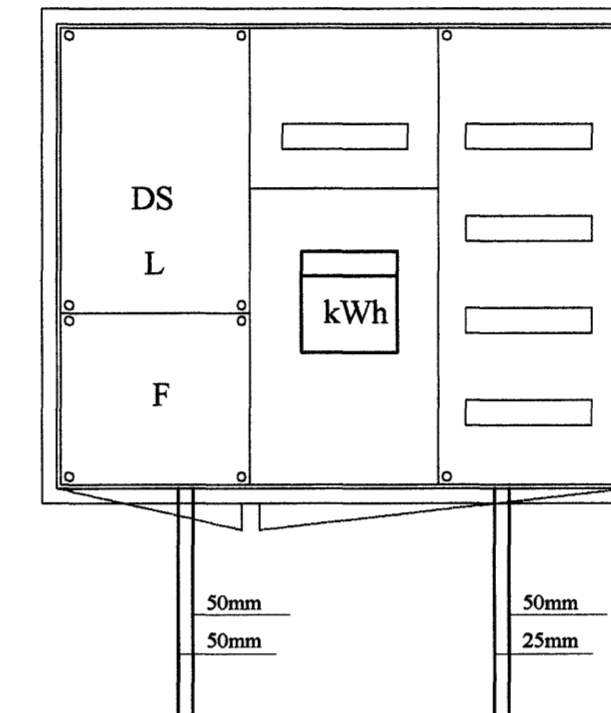

undirritun samræmingarhönnuðar:

ÚTLIT Á TÖFLUKASSA T02 MKV: 1:10

SÖKKULSKAUT MKV:1:10

Snið af töfluvegg

Grunnmynd sökkulveggja

Snið í töfluvegg

A	14/5/07	VERKTEIKNING	KÓÞ	ÞKK
Br.	Dags.	Breyting	Br.	Sp.
KLUKKUVELLIR 13 RAFLAGNIR TAFLA,SÖKKULSKAUT				
Elys ehf Rafagnatekningar				
Furuvellir 17, 221 Hafnarfjörður s. 555-4750 gsm. 897-6530				
Hannað:	ÞKK	Teknað:	KÓÞ	Yfirfarið:
Samþykkt:	<i>[Signature]</i>	Nr.:	K1040851-4969	
Tilvikið:				
Mkv.:	1:500,1:100,1:10,1:1		Blástand:	A1
Dags:	MÁI-2007	Nr.:	2007-06	Blá:
				301