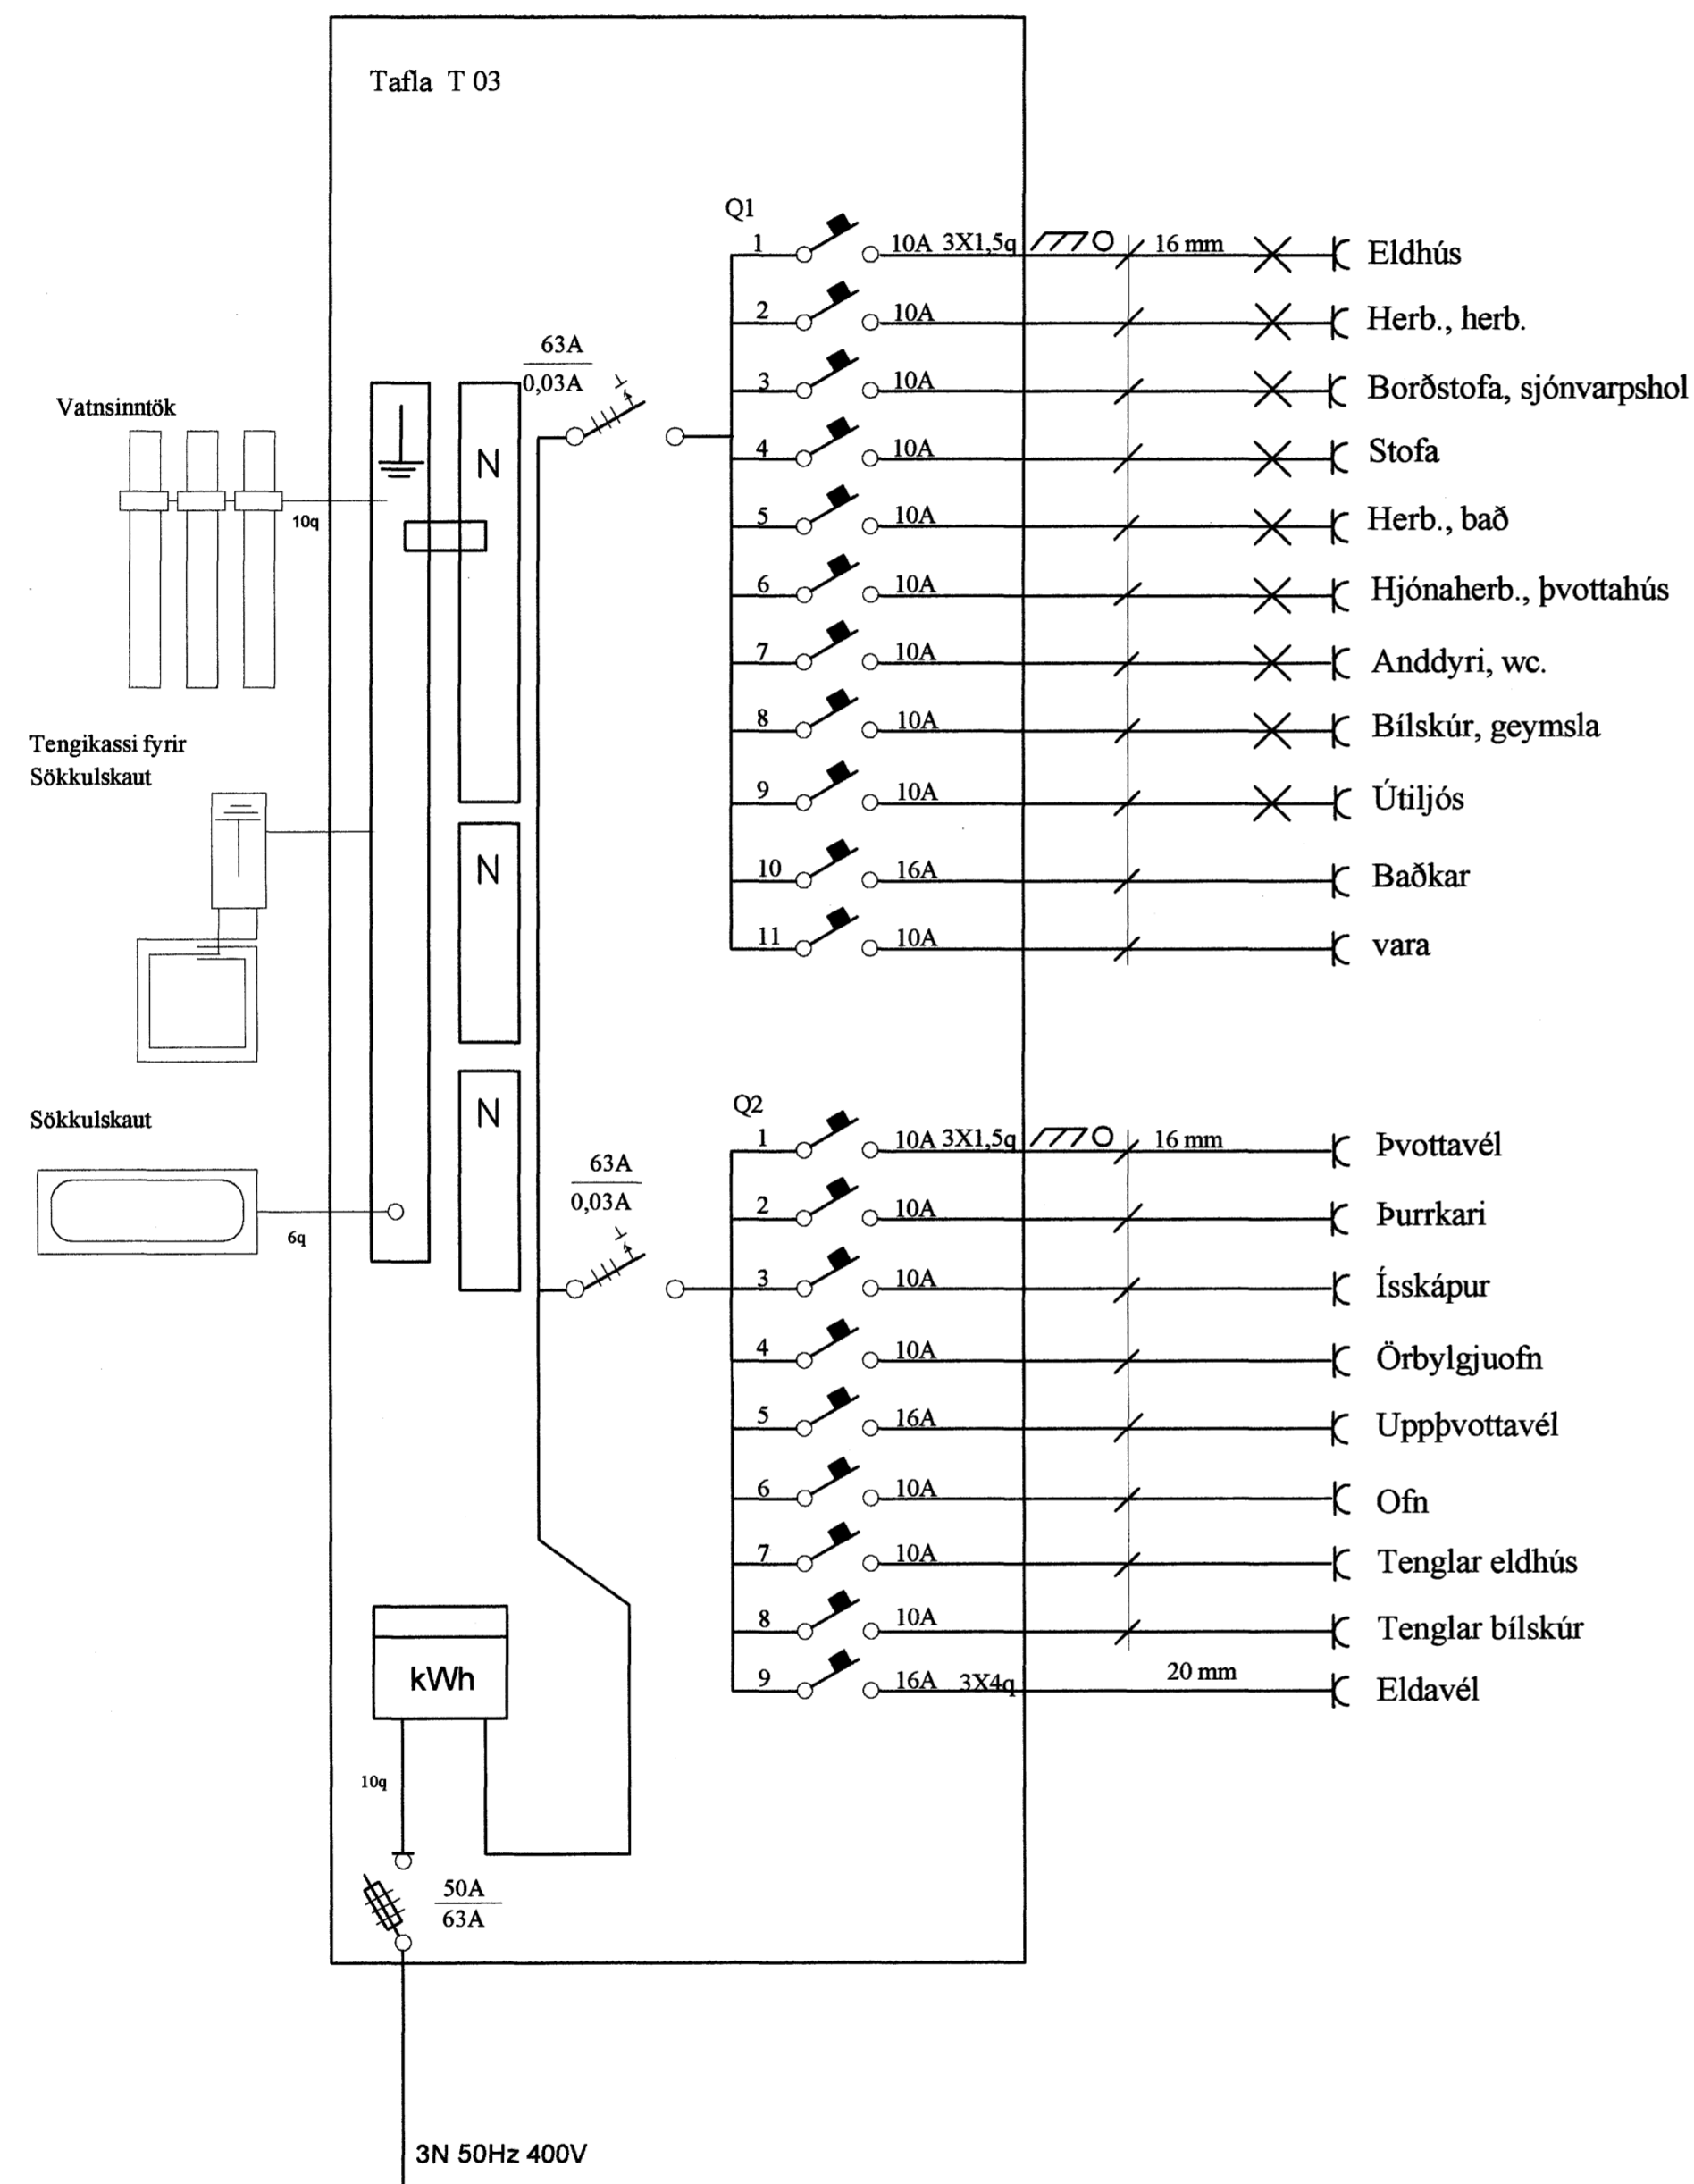

undirritun samræmingarhönnuðar:

ÚTLIT Á TÖFLUKASSA T02 MKV: 1:10

SÖKKULSKAUT MKV:1:10

Snið af töfluvegg

Grunnmynd sökkulveggja

Snið í töfluvegg

A	14/5/07	VERKTEIKNING	KÓÞ	ÞKK
Br.	Dags.	Breyting	Br.	Sp.
KLUKKUVELLIR 13 RAFLAGNIR TAFLA,SÖKKULSKAUT				
Elys ehf Rafagnatekningar				
Furuvellir 17, 221 Hafnarfjörður s. 555-4750 gsm. 897-6530				
Hannað:	ÞKK	Teknað:	KÓÞ	Yfirfarið:
Samþykkt:	<i>[Signature]</i>	Nr.:	K1040851-4969	
Tilvikið:				
Mkv.:	1:500,1:100,1:10,1:1		Blástand:	A1
Dags:	MÁI-2007	Nr.:	2007-06	Blá:
				301