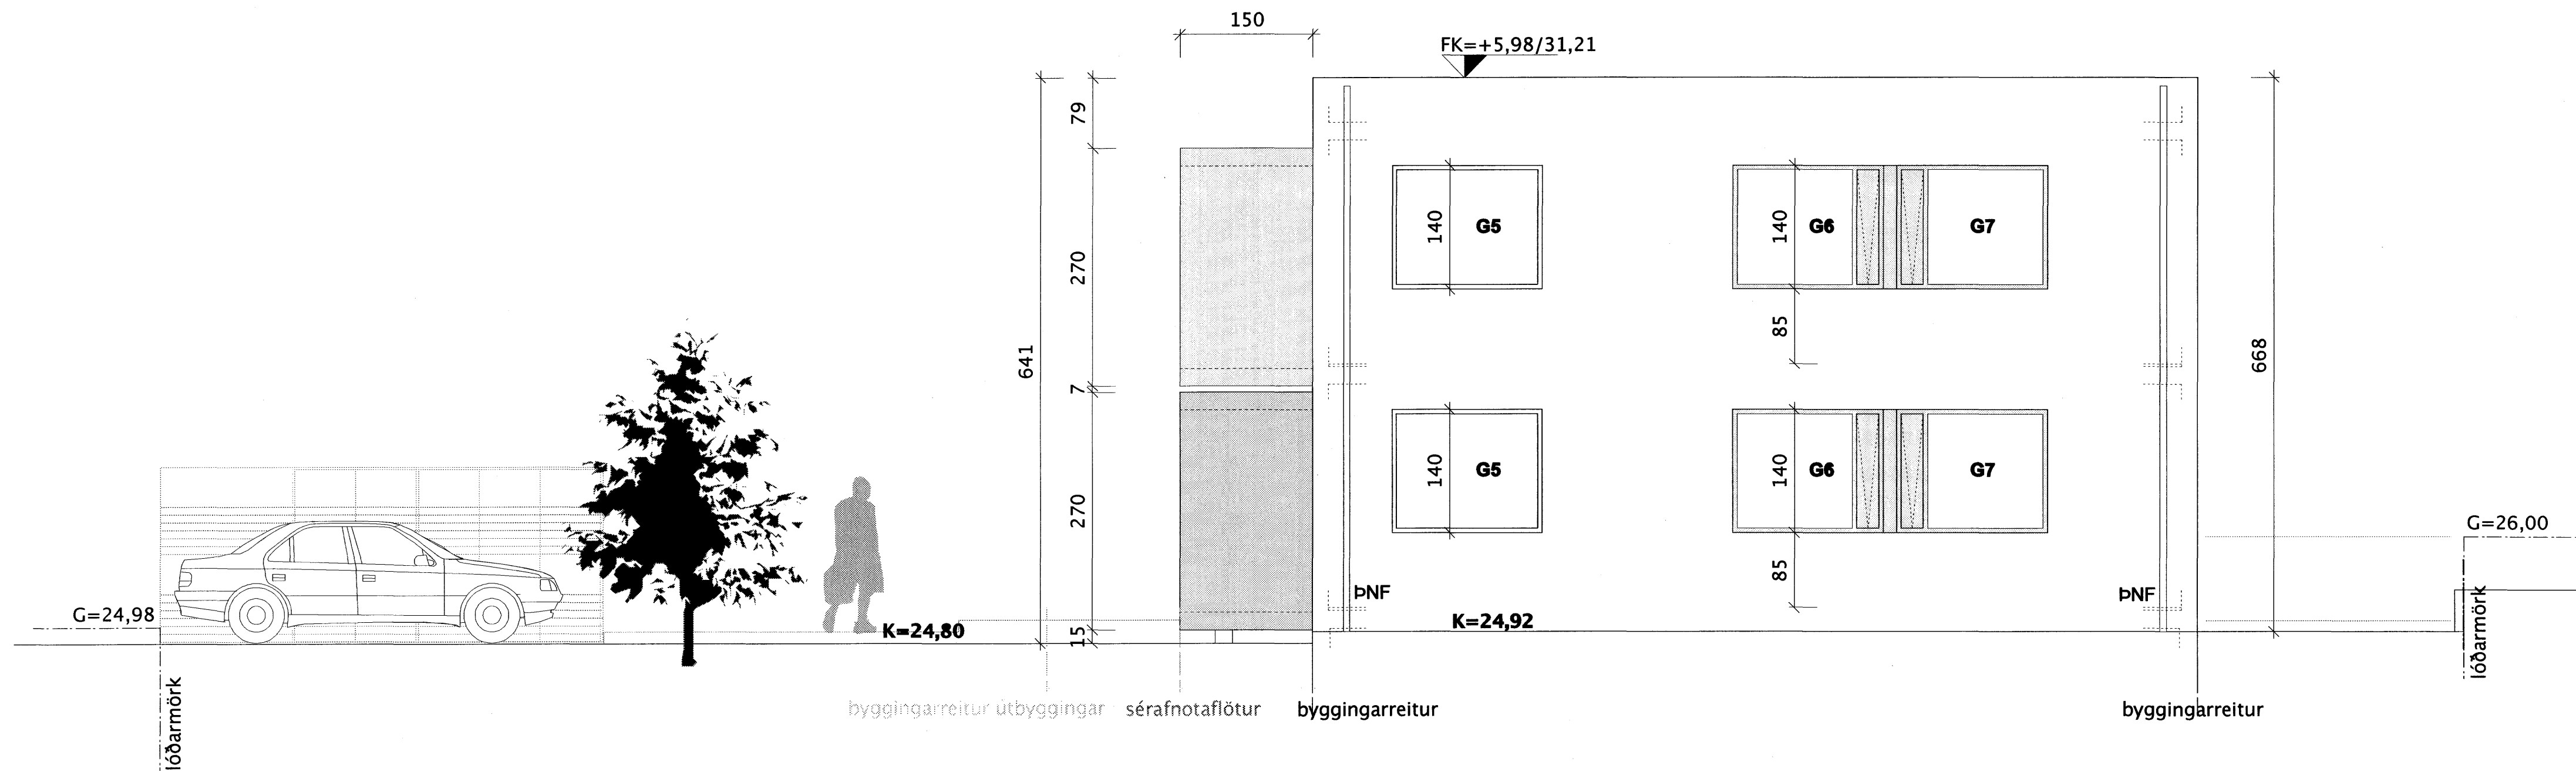

ÚTLIT AUSTUR
mkv. 1:100

Samþykkt þann
06 DES. 2007

Bygginguilltrúinn í Hafnarfirði
F.h. Sigurbjartur Halldórsson

Dags.:

Breyting:

Sérteikning

Landnúmer: 204259
Staðgreinir: 18700440

Nýbygging
Drekavellir
Hafnarfirði

Breyting:
Teikninganúmer: A.20.06

ÚTLIT

Úgáfudagur: 17.10.2007

Mælikvarði: 1:50

Verknúmer: 632

Teiknað: eó,sh

Yfirferð: eó

Undirskrift aðalhönnuðar

Einar Ólafsson