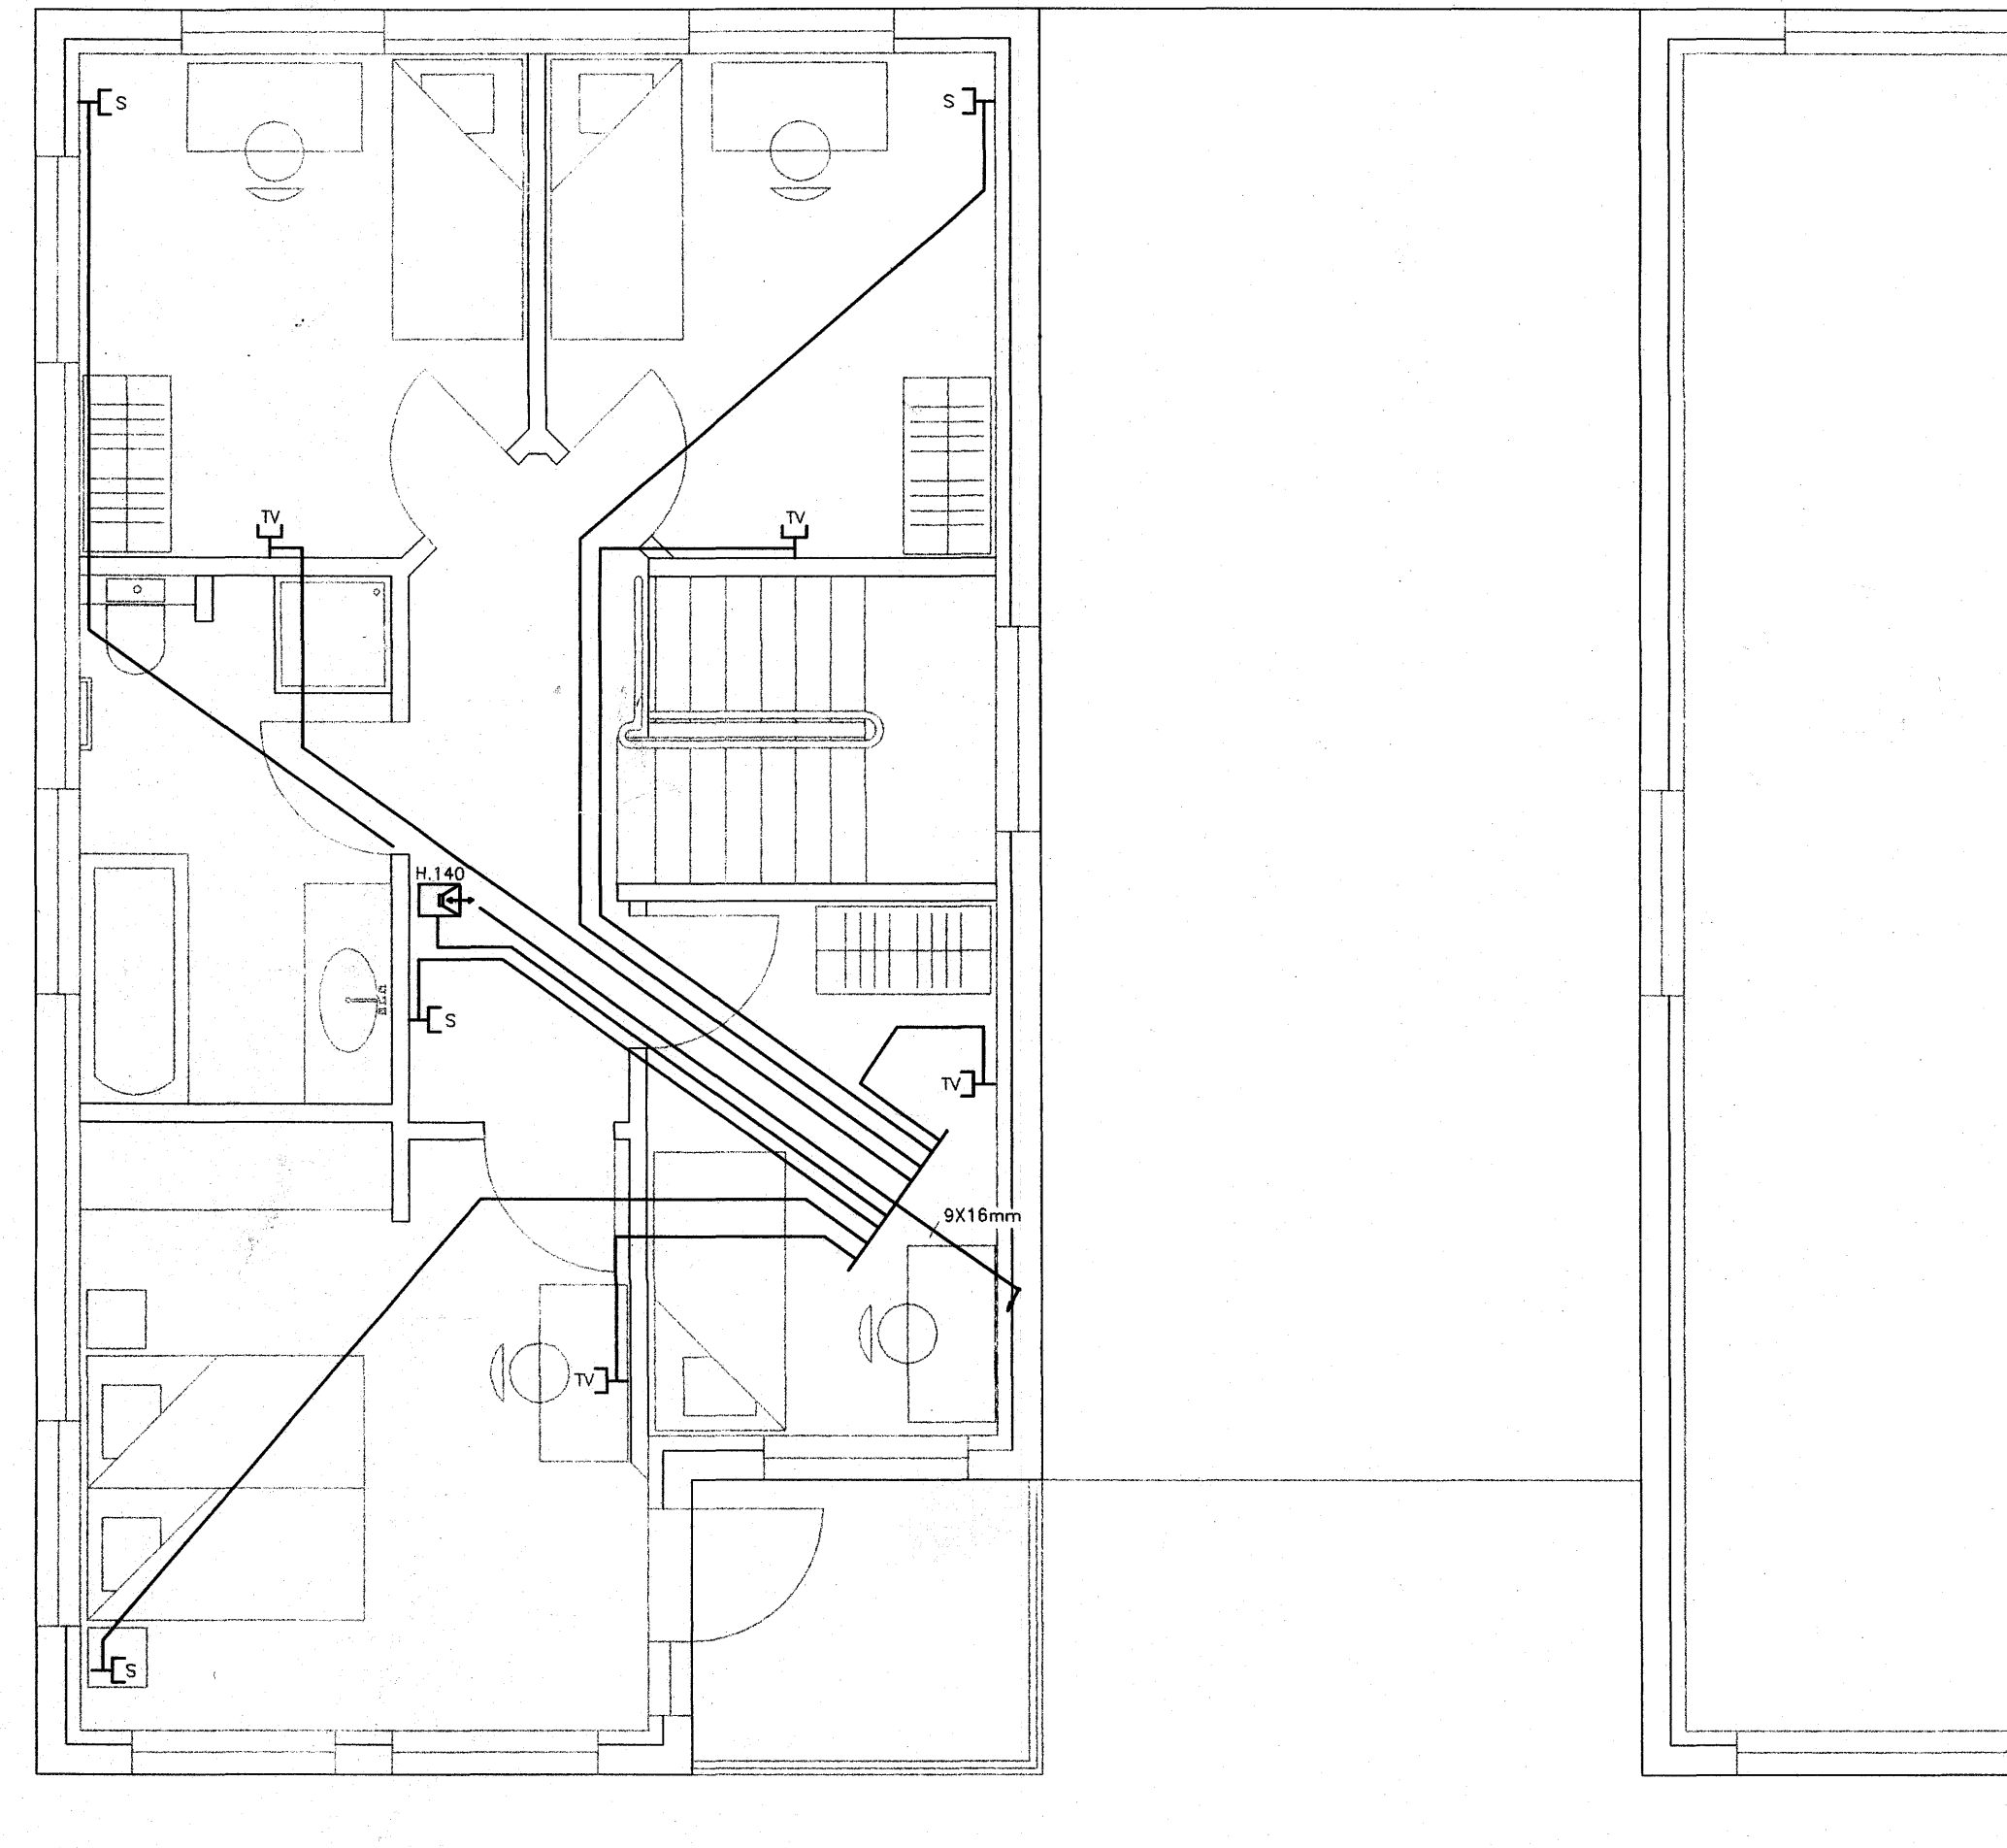

2.HÆÐ

Melastika 1:50

Adalhönnuður: *Eyjólf Valgísl*
breytt:
breytt:

KERFISHÖNNUN
Ráðhórnun Tölvukerfi Ráðgjöf
www.kerfishonnun.is

verk: Kvistavellir 8.221 - Hafnarfirði.
Smáspenna

Teikning 2 of 3

mik: 1:50 dags: 15. Júlí 2006.

hönnuð: KT teiknuð: KT

Kristján Theodorsson
Löggitur Ráðhórnunúður
kt. 031267-4639

sign: *KJP*