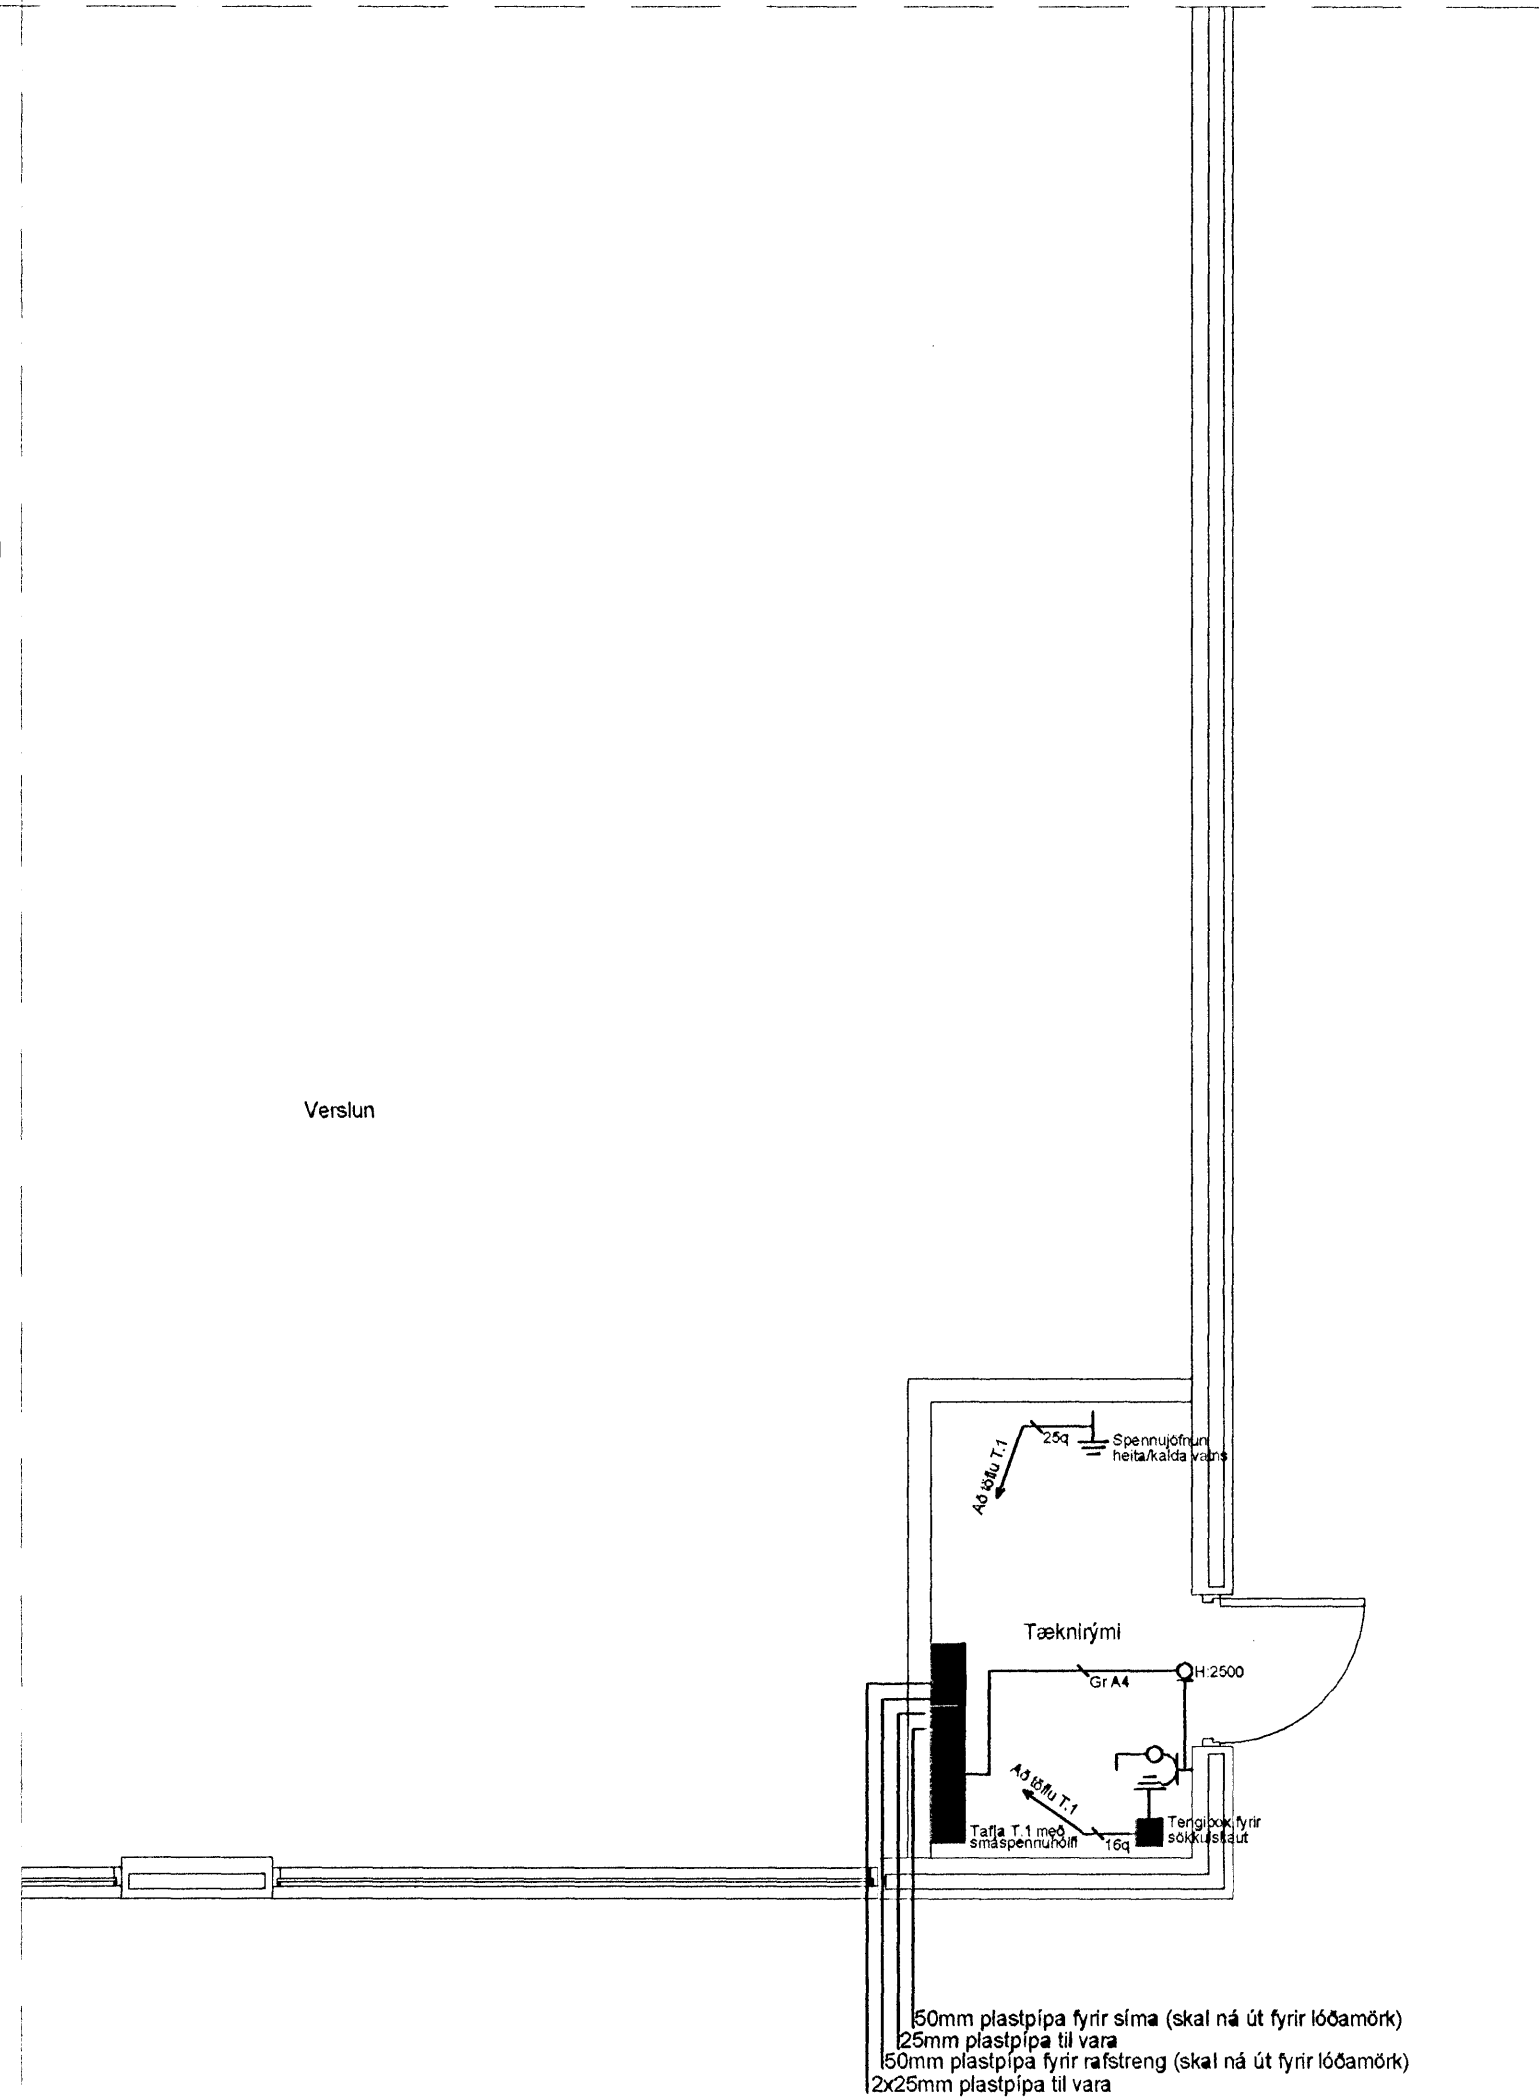

Einlinumynd Töflu T.1 3/N ~ 400/230V

50mm plastpípa fyrir síma (skal ná út fyrir lóðamörk)
 25mm plastpípa til vara
 50mm plastpípa fyrir rafstreng (skal ná út fyrir lóðamörk)
 2x25mm plastpípa til vara

Suðurhella 8		Hafnarfjörður	Dagsetning	03-10-07
Einlinumynd T.1		Hitaveita Suðurnesja	Mækkvæði	1:50
Rafagnir og smáspenna í inntaksrými		Hitaveita Suðurnesja	Þessi	05-10-07
Magnús J. Magnússon		LÖGGILTUR RAFLAGNAHÖNNUNÐUR	Útgáfa	A
RAFVIRKNI		RAFFRÆÐINGUR	Tekjur	07-29#
Samþykkt:	<i>M. J. Magnússon</i>	MJM/PH	Blað 2 af 2	