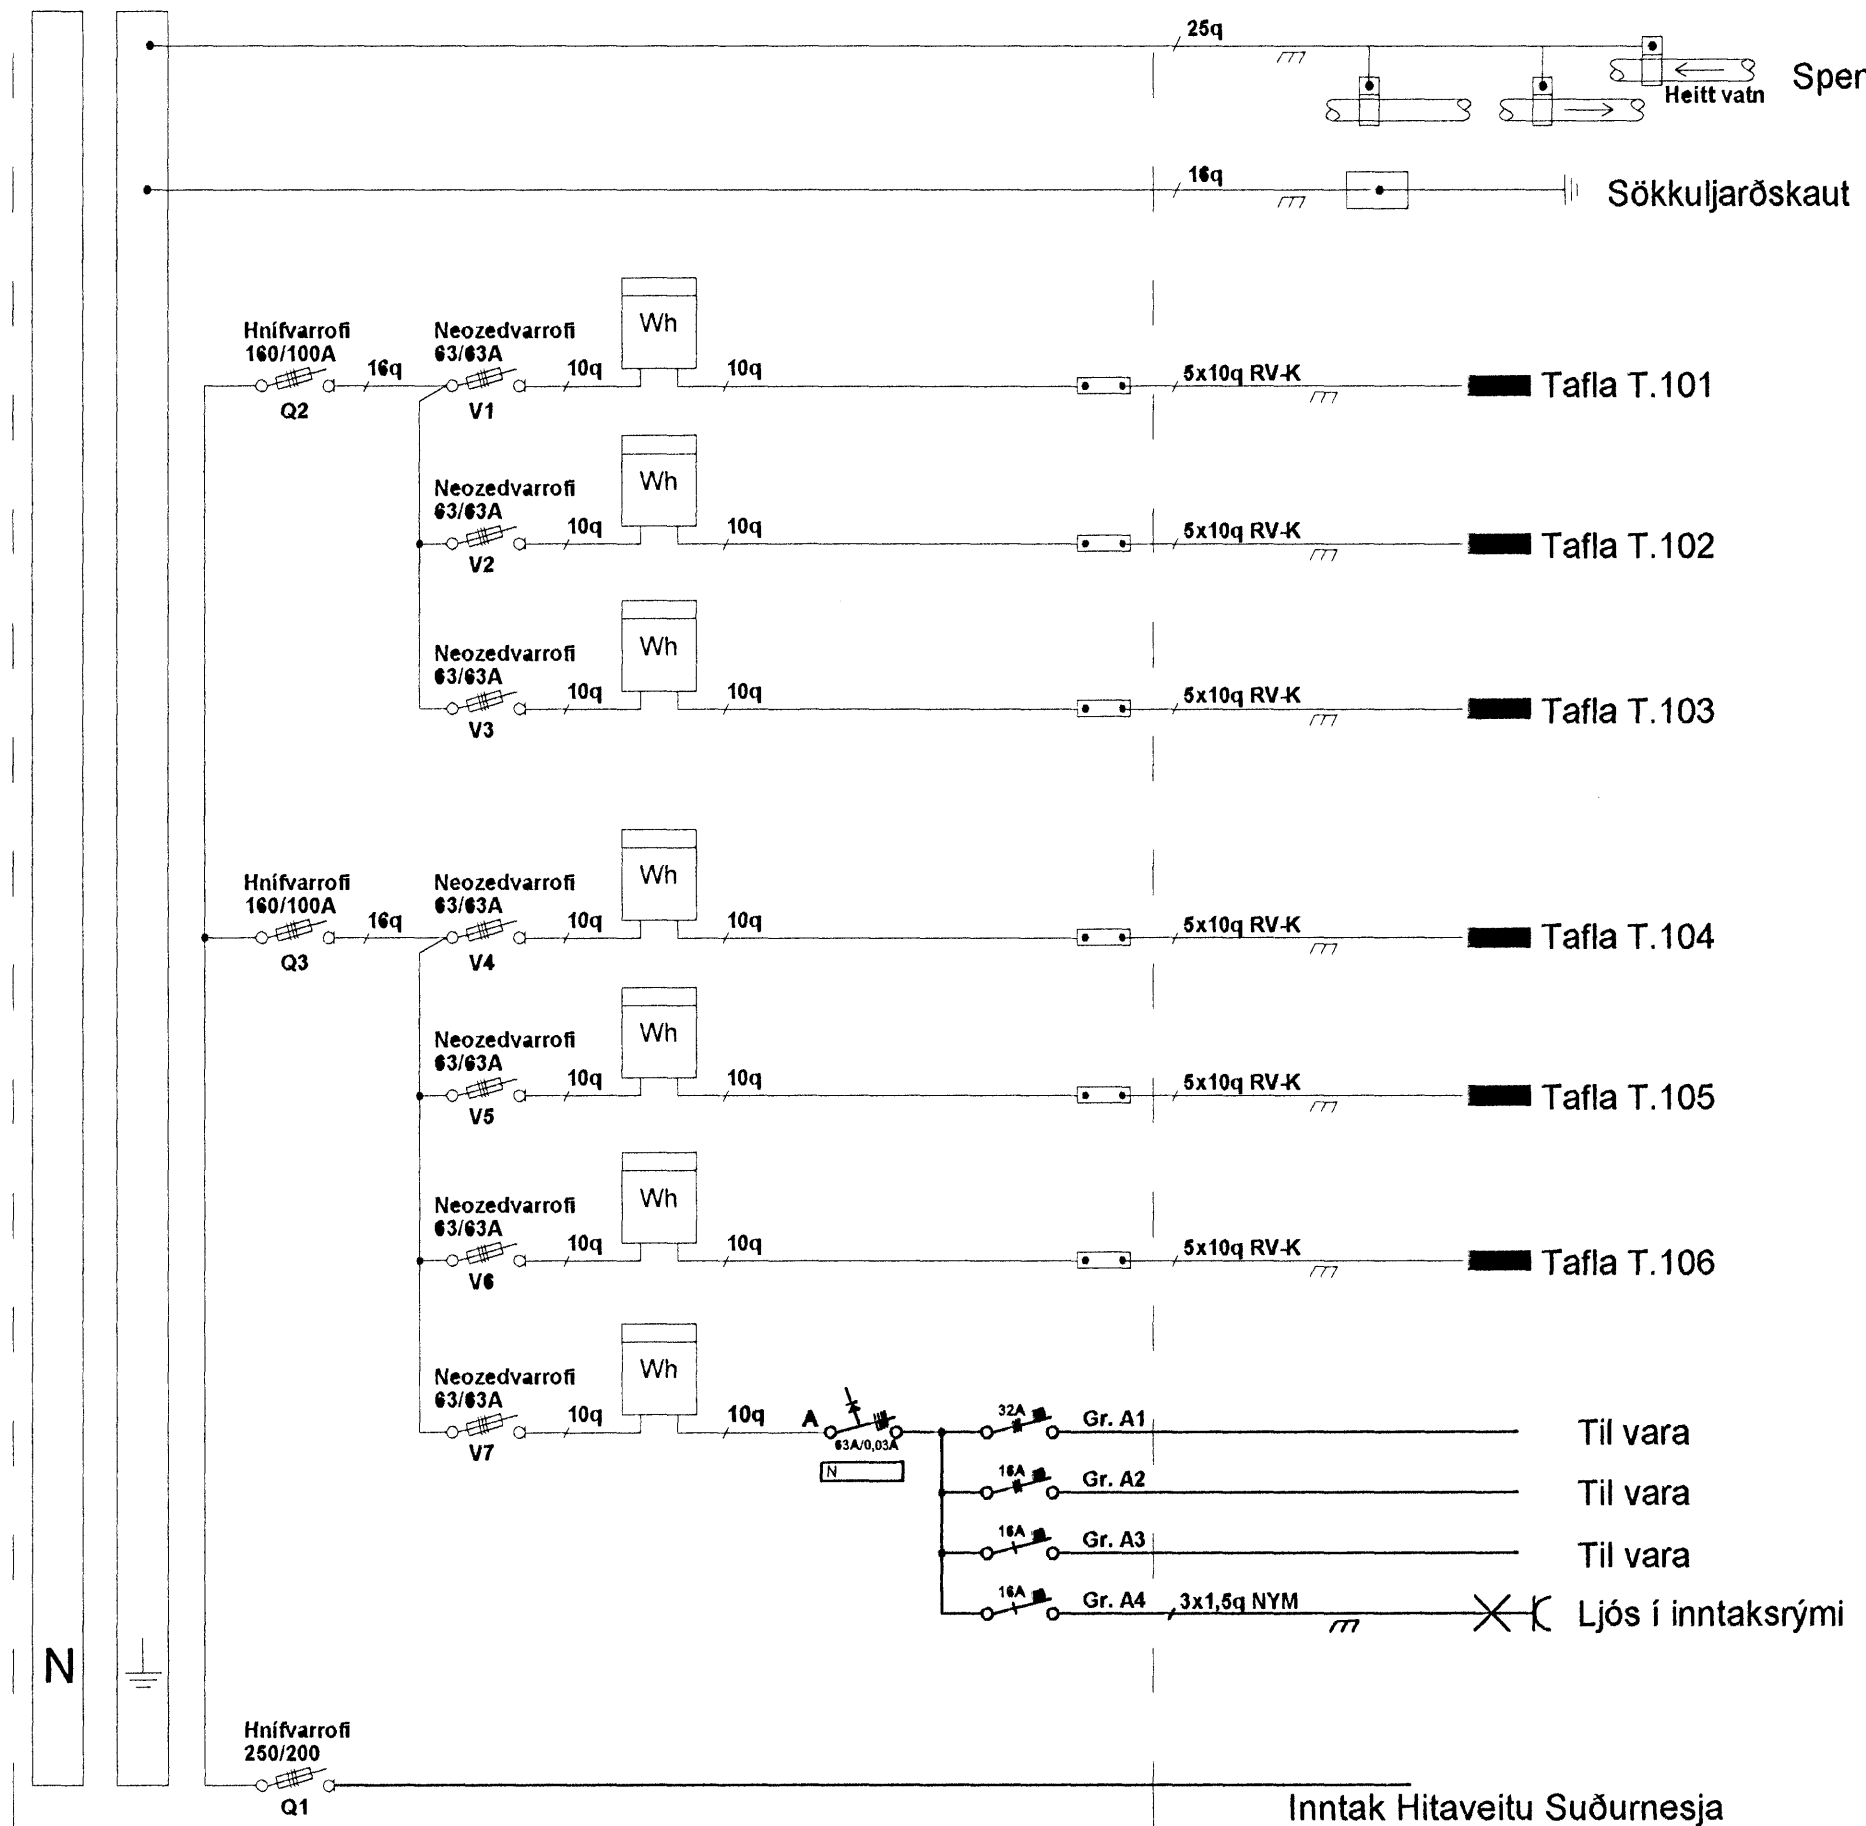

Einlinumynd Töflu T.1 3/N ~ 400/230V

50mm plastpípa fyrir síma (skal ná út fyrir lóðamörk)
 25mm plastpípa til vara
 50mm plastpípa fyrir rafstreng (skal ná út fyrir lóðamörk)
 2x25mm plastpípa til vara

Suðurhella 8		Hafnarfjörður	Dagsetning	03-10-07
Einlinumynd T.1		Hitaveita Suðurnesja	Mækkvæði	1:50
Rafagnir og smáspenna í inntaksrými		Hitaveita Suðurnesja	Þessi	05-10-07
Magnús J. Magnússon		LÖGGILTUR RAFLAGNAHÖNNUNÐUR	Útgáfa	A
RAFVIRKNI		RAFFRÆÐINGUR	Tekjur	07-29#
Samþykkt:	<i>M. J. Magnússon</i>	MJM/PH	Blað 2 af 2	