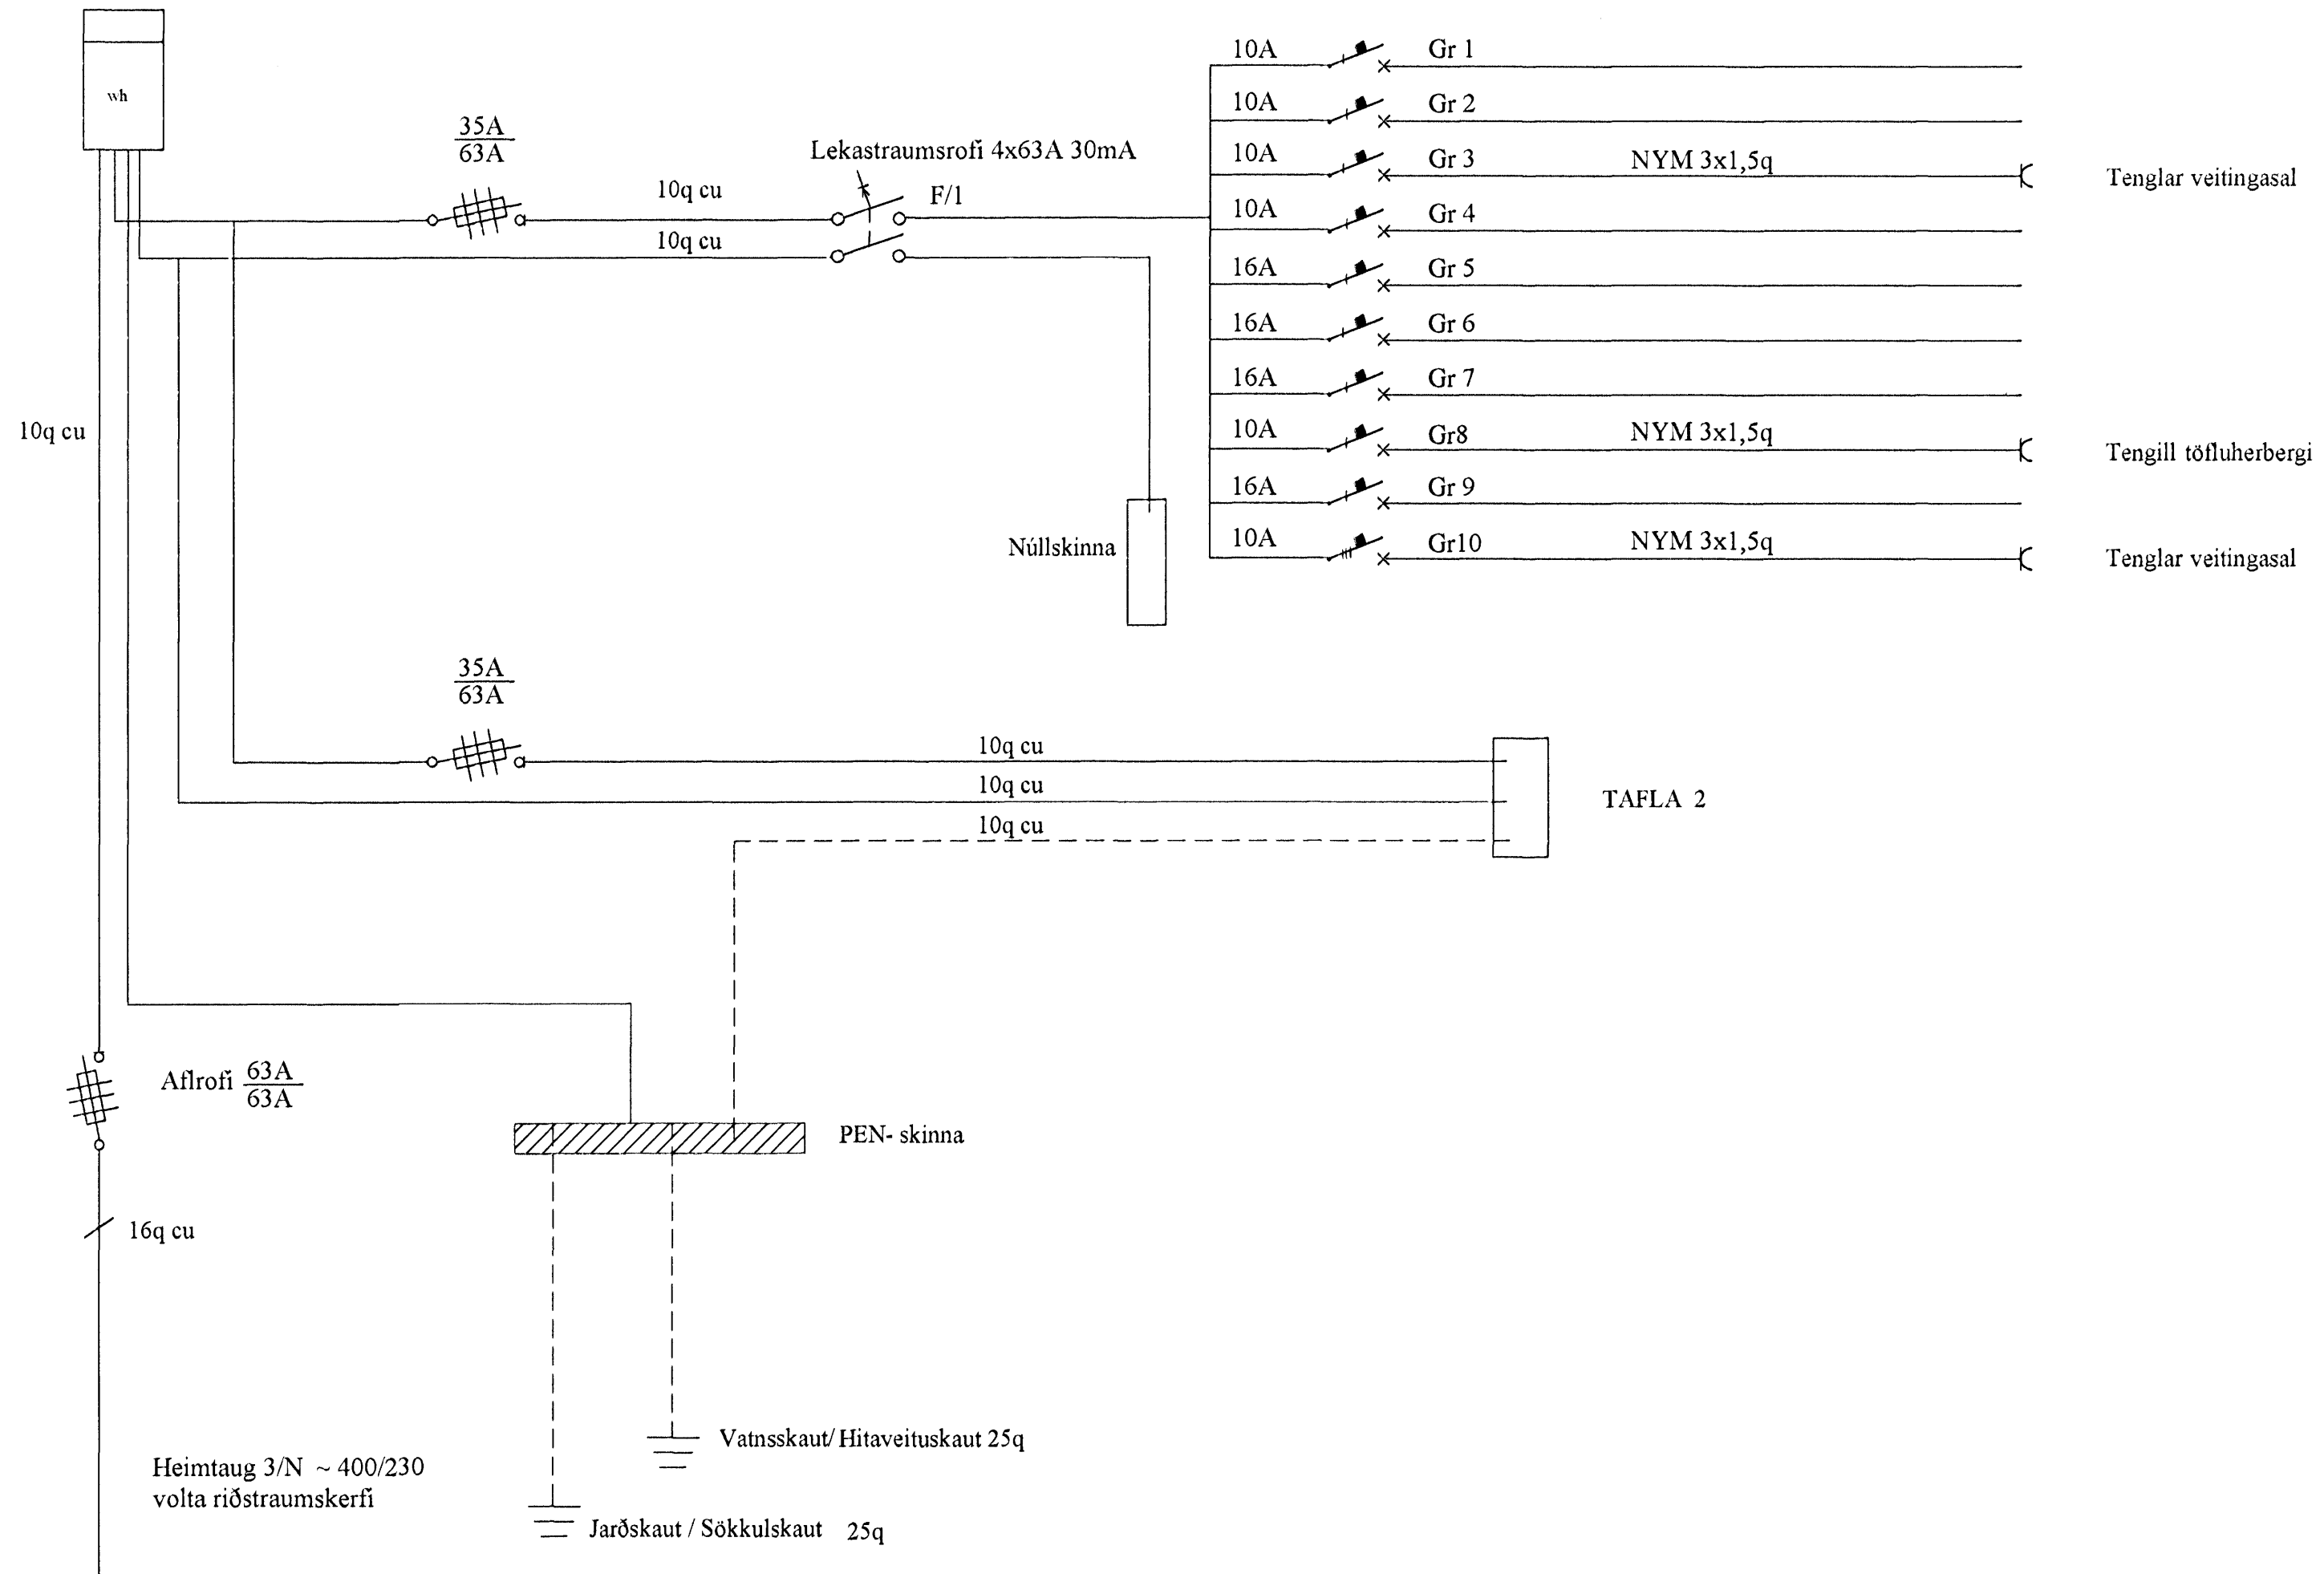

T1

T2

Rafbær

Hönnunar og
raogjafapjónusta
Sólvallagötu 8
230 Keflavík
Sími: 894-7299 421-2935
rafbaer@m.is

Flatahraun 21 Hafnarfirði

Tafla 1

Hannað:	Dags: ágúst 2007	Mkv: engin
Teiknað:	Breytt:	

R02