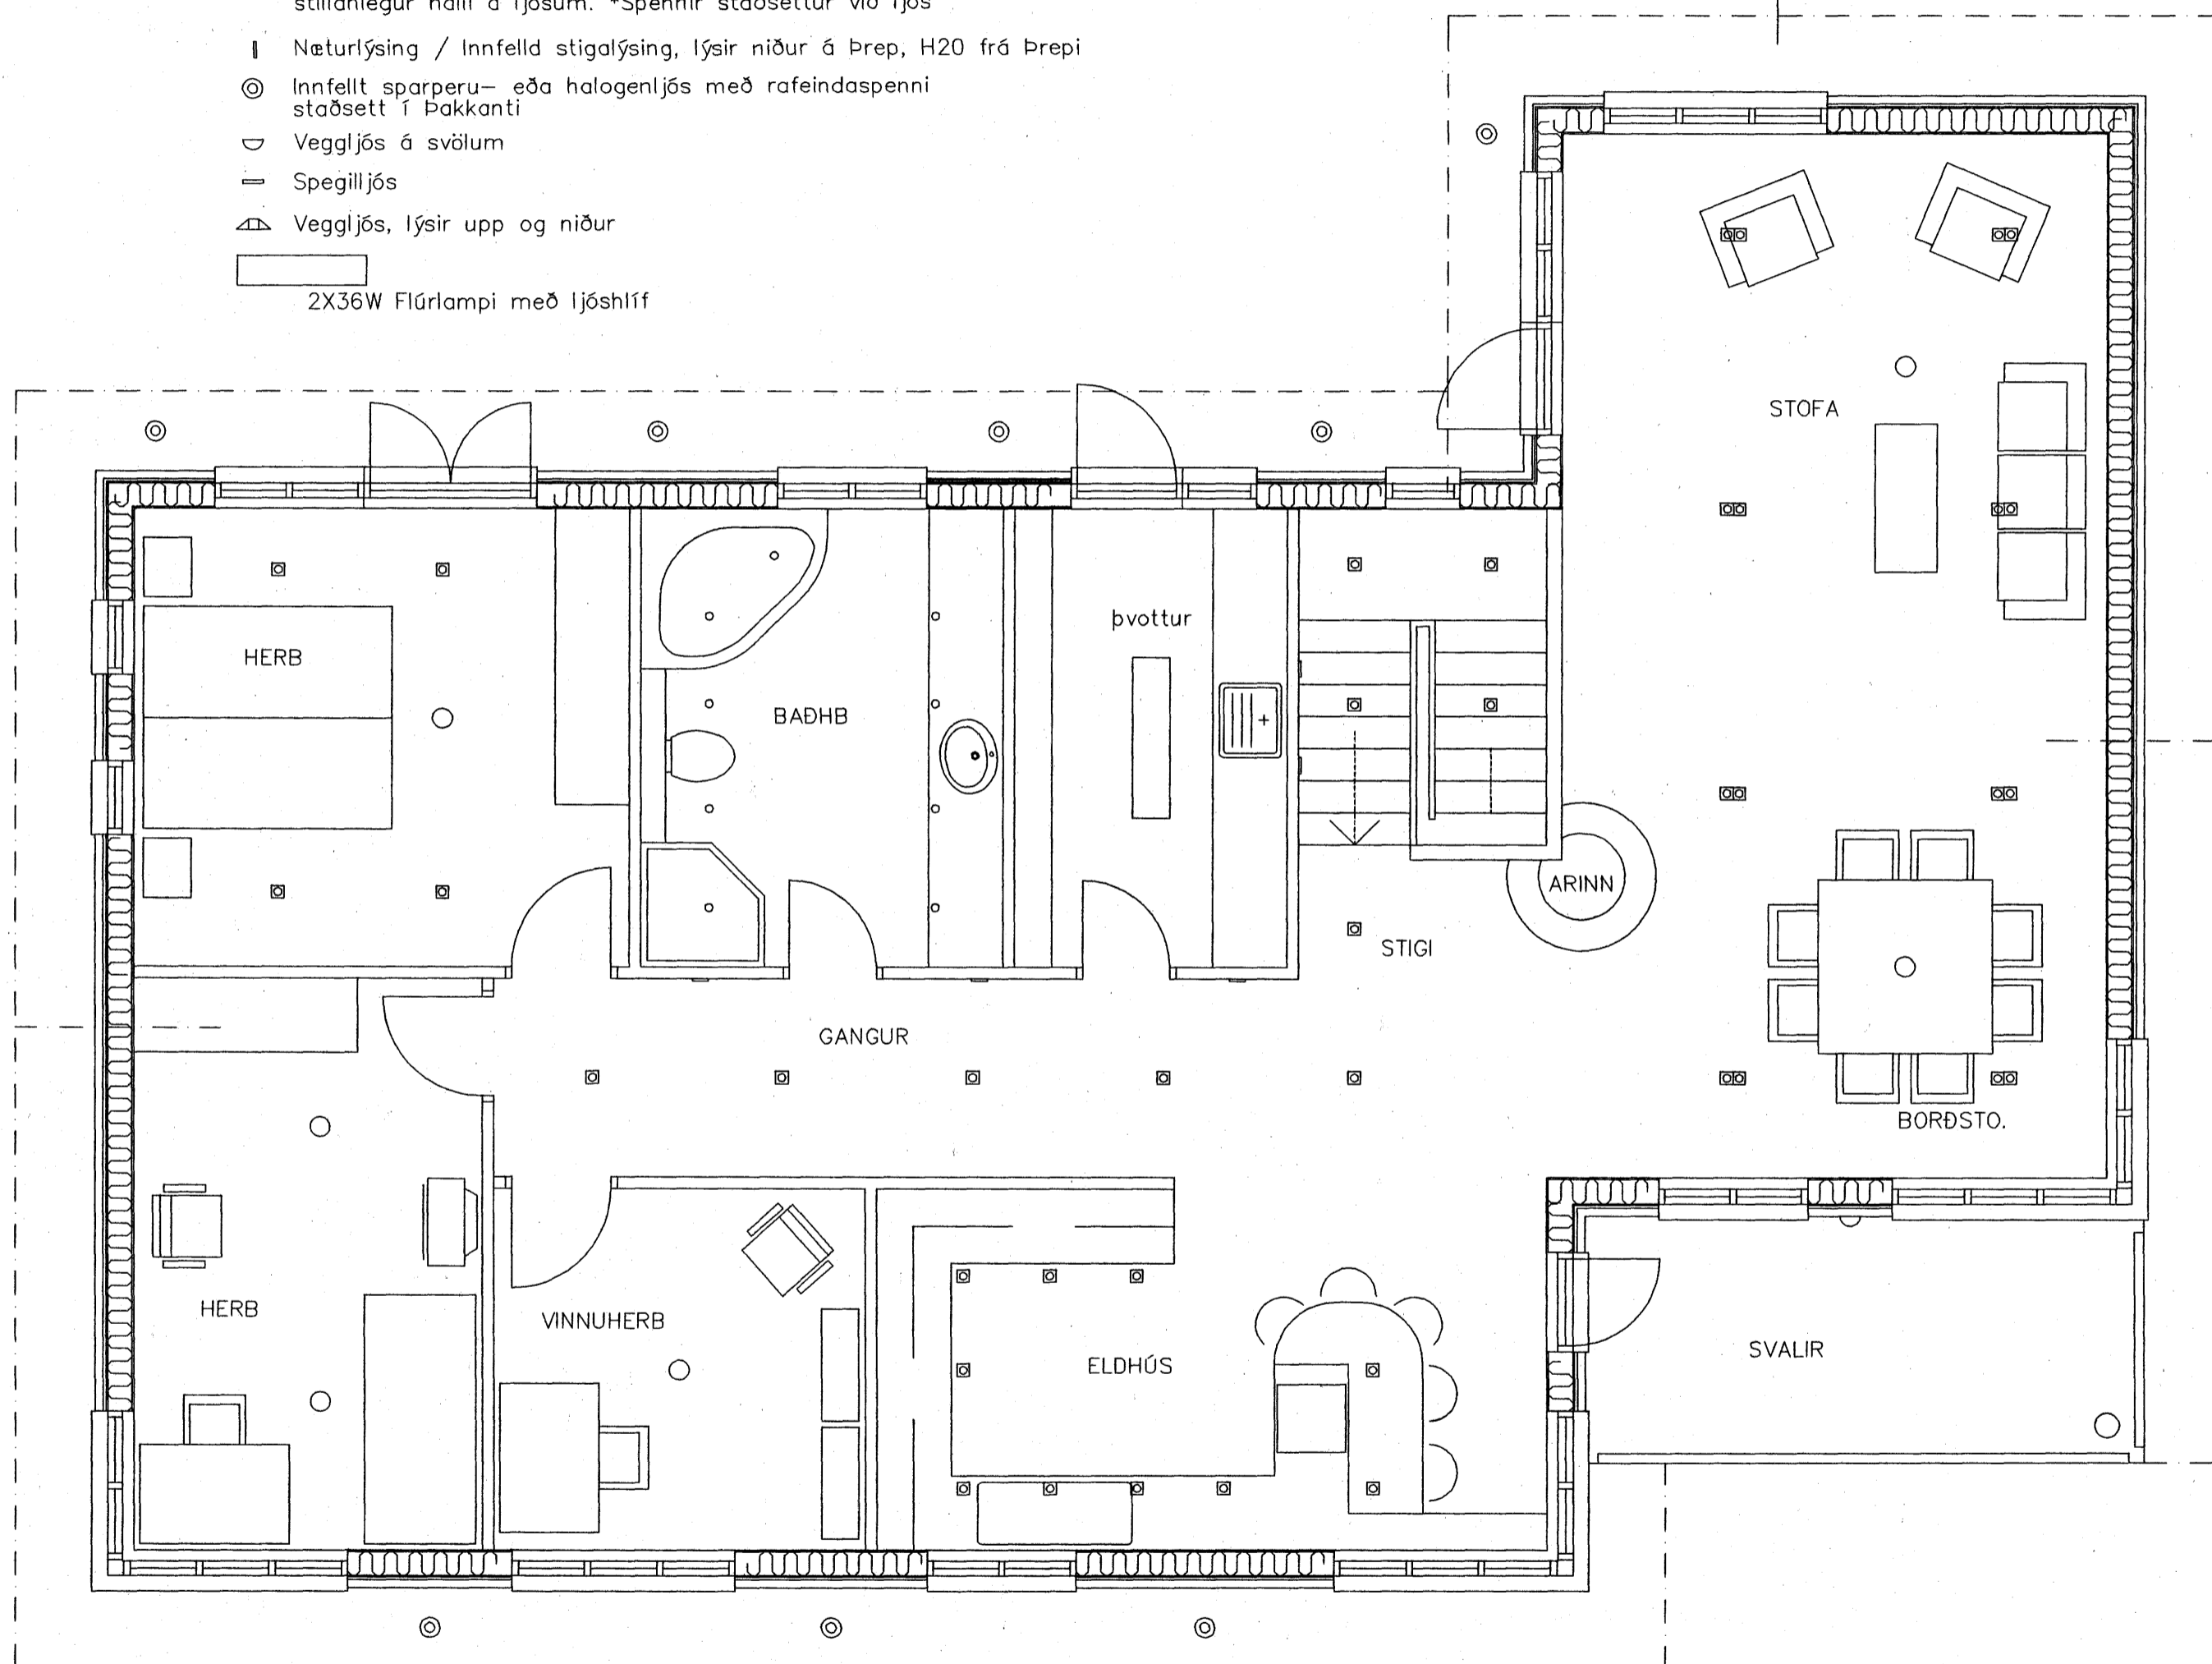

LAMPAPLAN TILLAGA

- Loftljós niðurhengt eða beint á loft
- Innfellt halogenljós með rafeindaspenn, dimmanlegumi
- Innfellt halogenljós með rafeindaspenn, dimmanlegumi stillanlegur halli á ljósum. *Spennir staðsettur við ljós
- ↓ Næturlýsing / Innfellt stigalýsing, lýsir niður á þrep, H20 frá þrepi
- ⊙ Innfellt sparperu- eða halogenljós með rafeindaspenni staðsett í þakkanti
- ∩ Veggiljós á svölum
- Spegilljós
- △ Veggiljós, lýsir upp og niður
- ▭ 2X36W Flúrlampi með ljóshlíf