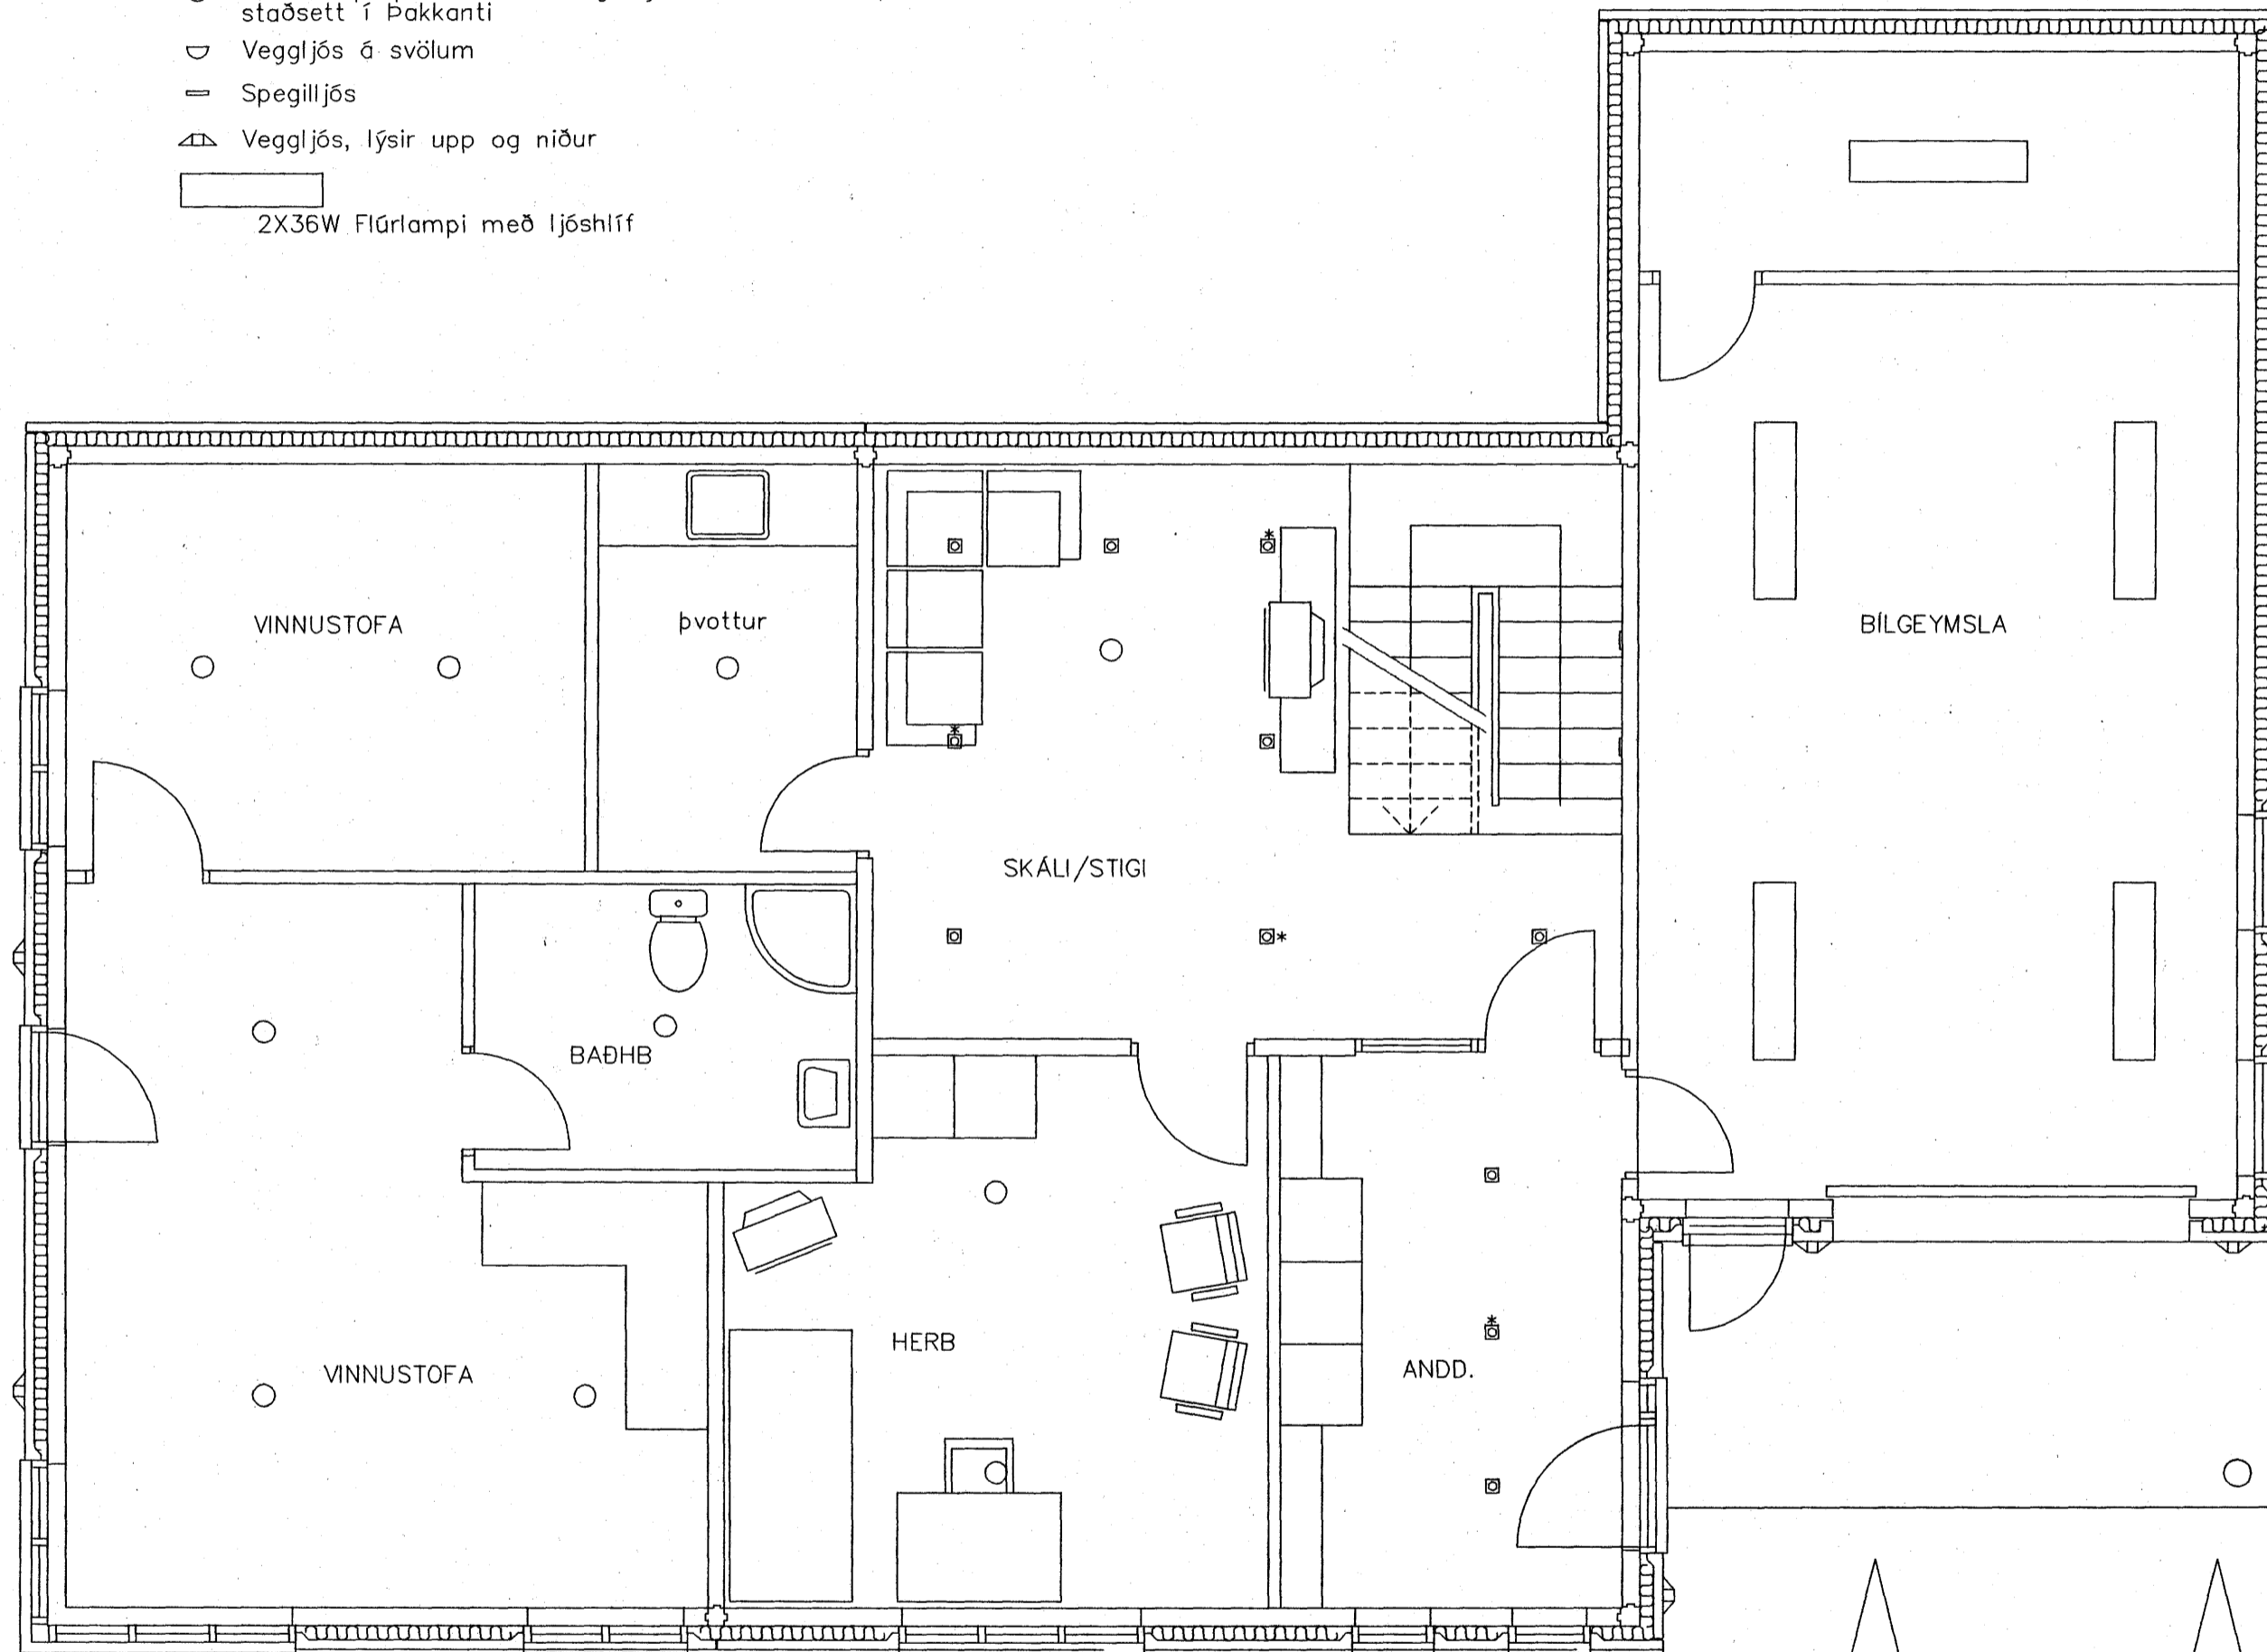

LAMPAPLAN TILLAGA

- Loftljós niðurhengt eða beint á loft
- Innfellt halogenljós með rafeindaspenn, dimmanlegumi
- Innfellt halogenljós með rafeindaspenn, dimmanlegumi stillanlegur halli á ljósum. *Spennir staðsettur við ljós
- ┆ Næturlýsing / Innfella stígalýsing, lýsir niður á þrep, H2O frá þrepi
- ⊙ Innfellt sparperu- eða halogenljós með rafeindaspenni staðsett í þakkanti
- ∩ Veggljós á svölum
- Spegilljós
- △ Veggljós, lýsir upp og niður
- ▭ 2X36W Flúrlampi með ljóshlíf