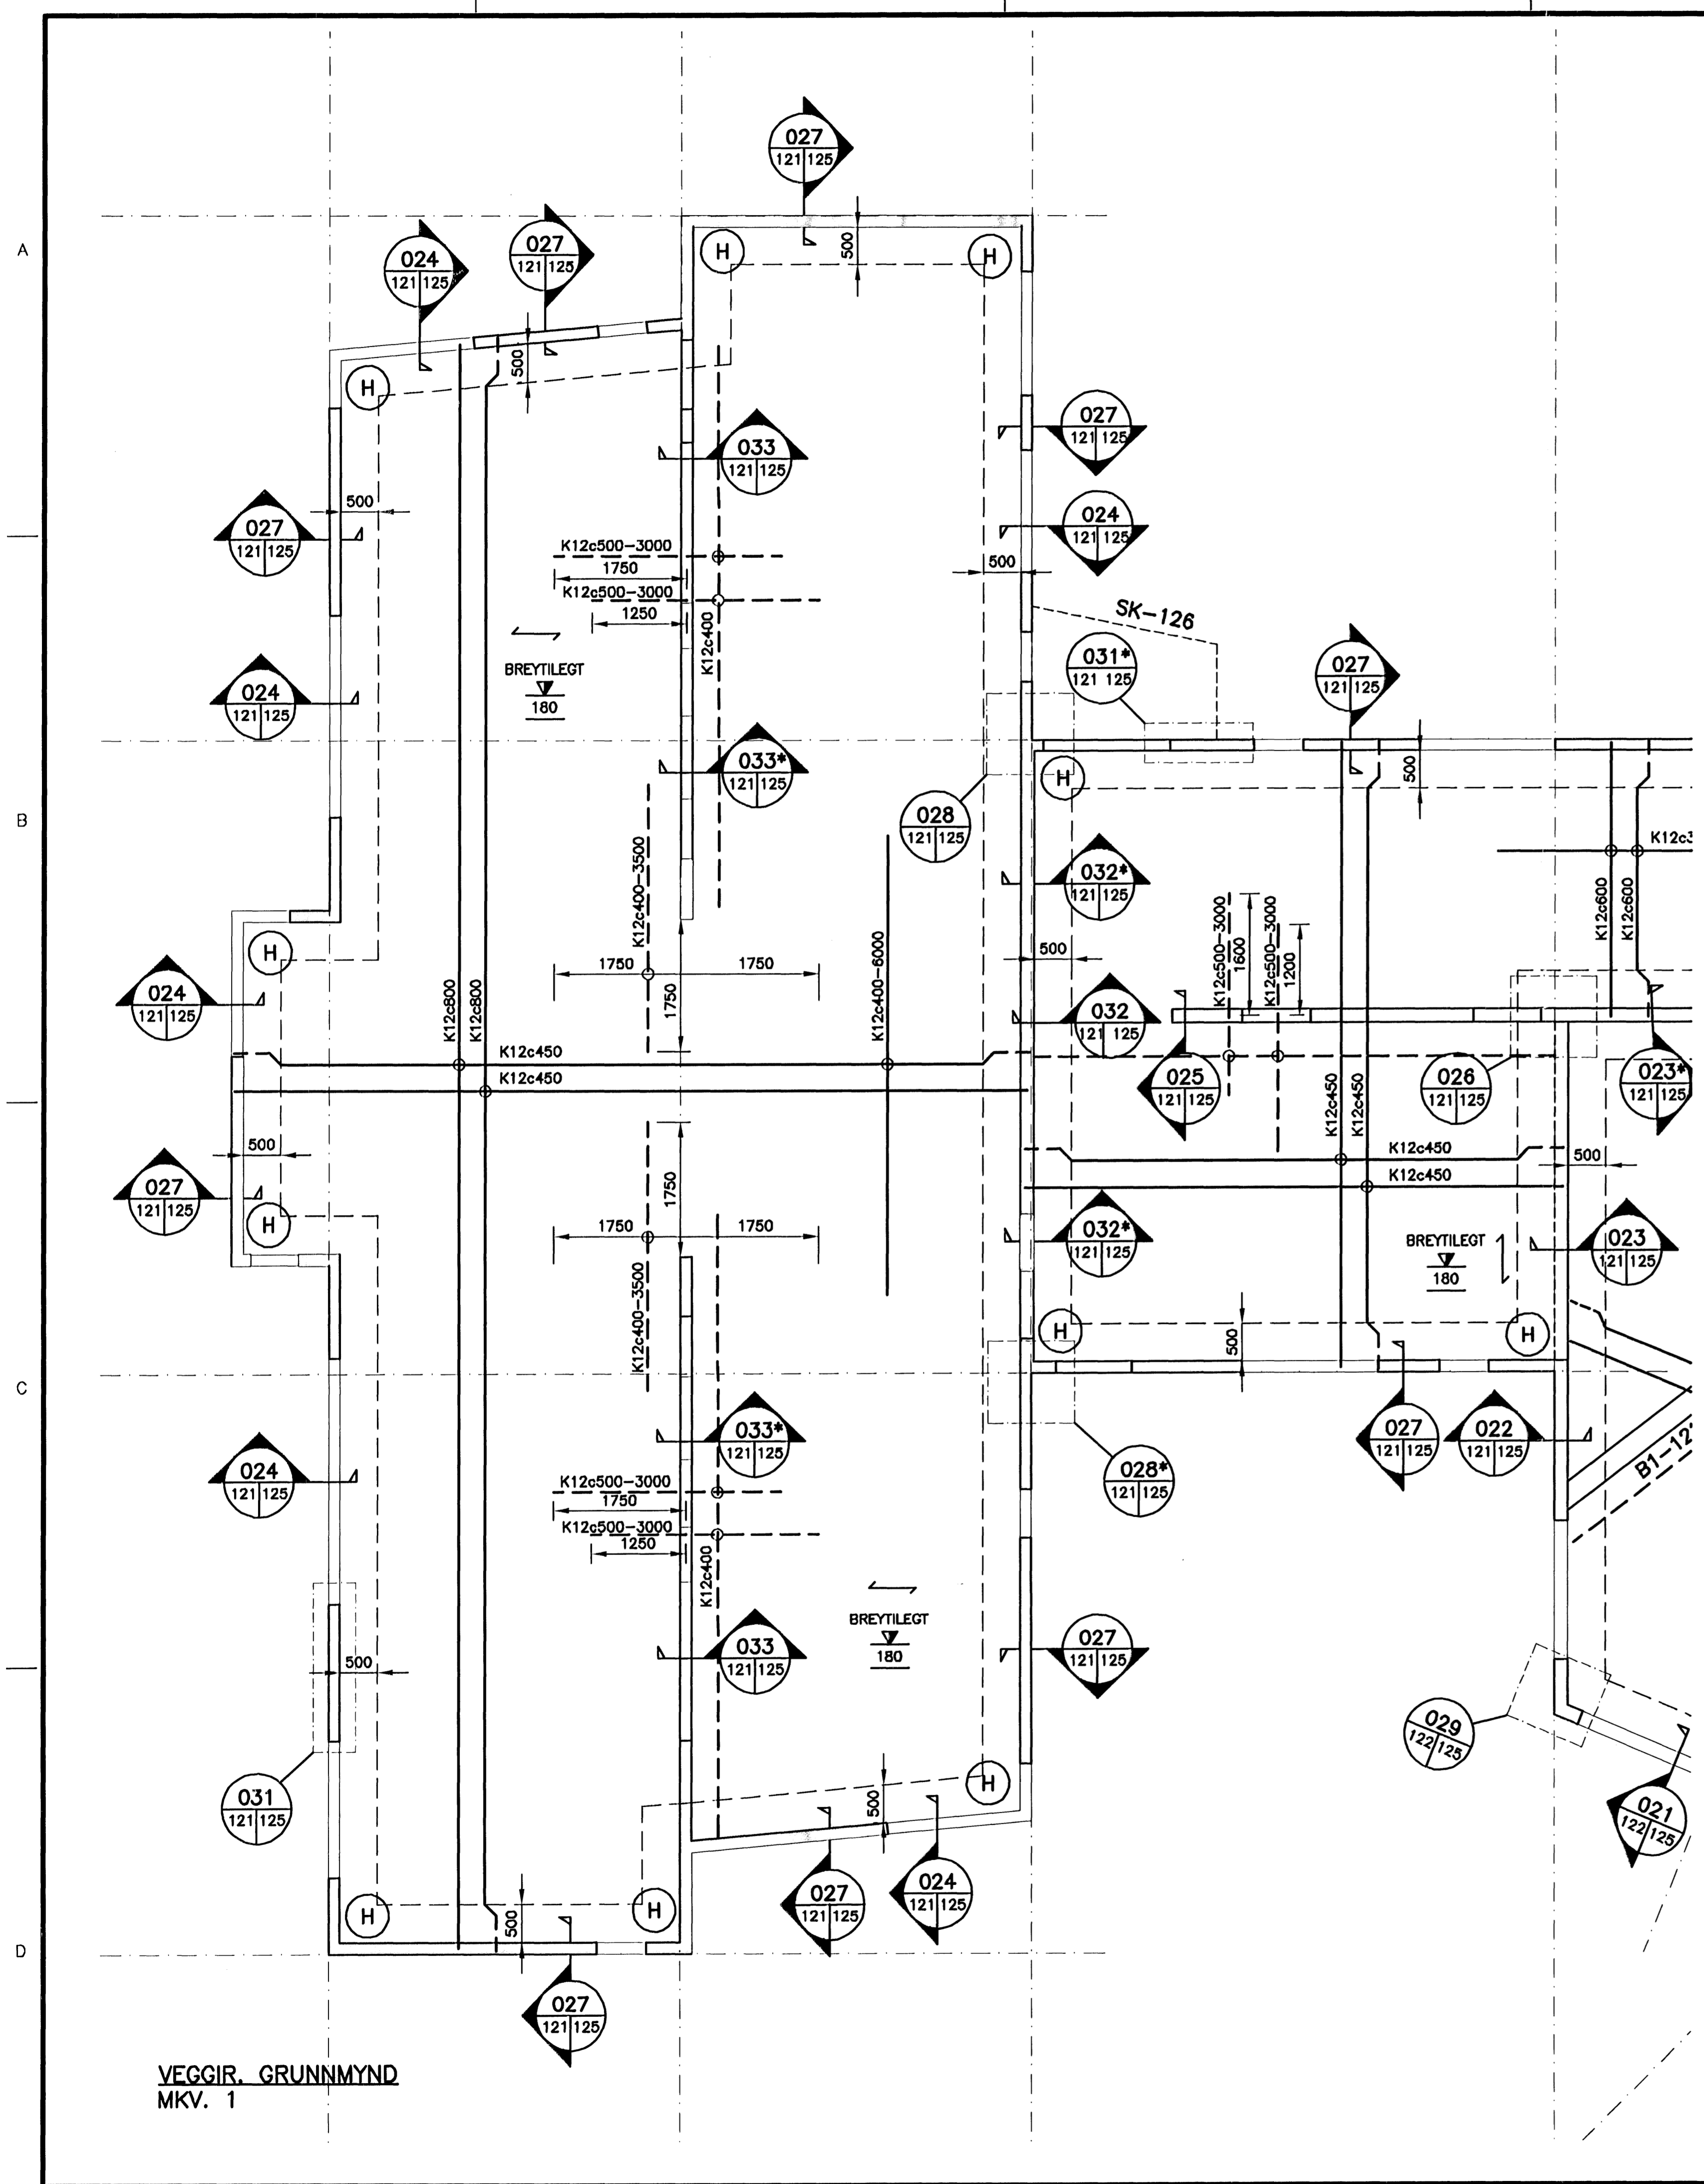

VEGGIR, GRUNNMYND
MKV. 1