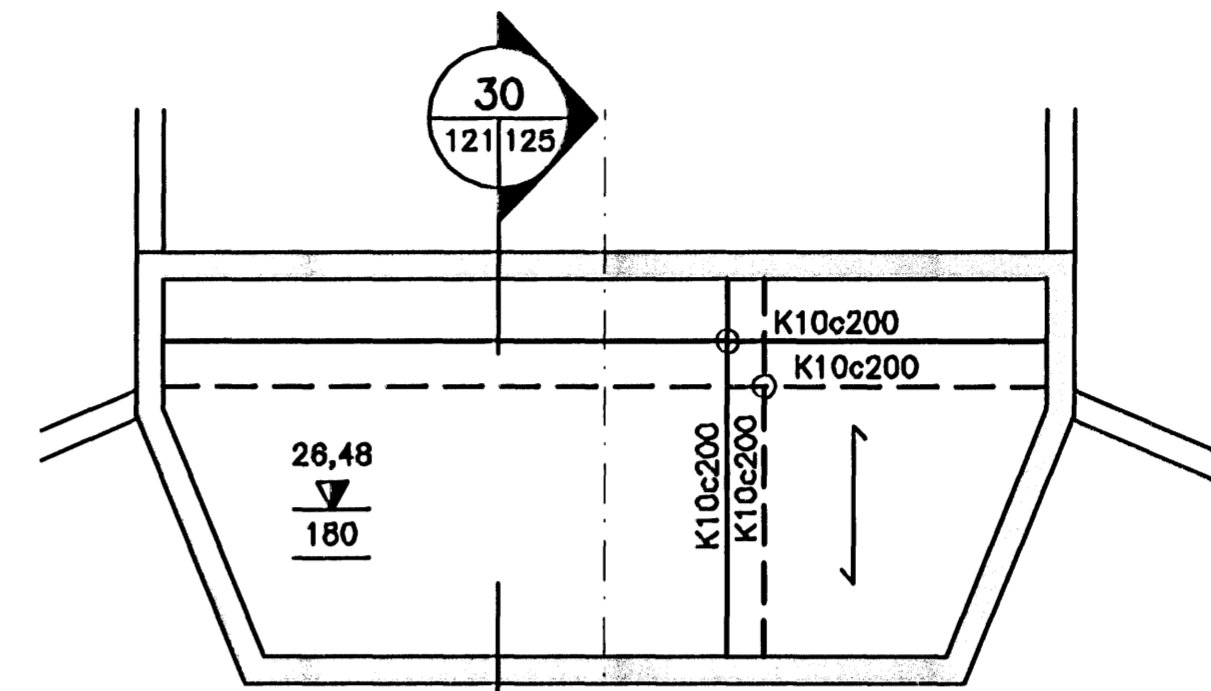

**LEIKSKÓLINN HAMRAVELLIR
HVANNAVELLIR 1, HAFNARFIRÐI**

HEITI TEIKNINGAR:
BURÐARVIRKI:
1. HÆÐ, VEGGIR, MILLIPLATA
GRUNNMYND

MELT:	TEIKNAR:	GEYMSLUNUMER:	VNR:
	KHH		3.151.228
HAUNNR:	YFIRFARAR:	MKV:	NR. TEIKNINGAR:
KHH	TGS	1:50	
DAGS. UNDRISKRIFAR:	NAFN OG KT. HÖNNUNAR:		
	VGK HÖNNUN hf	430572-0169	B121
UNDRISKRIFT HÖNNUNAR:			ÓTGÁFA:
			B2