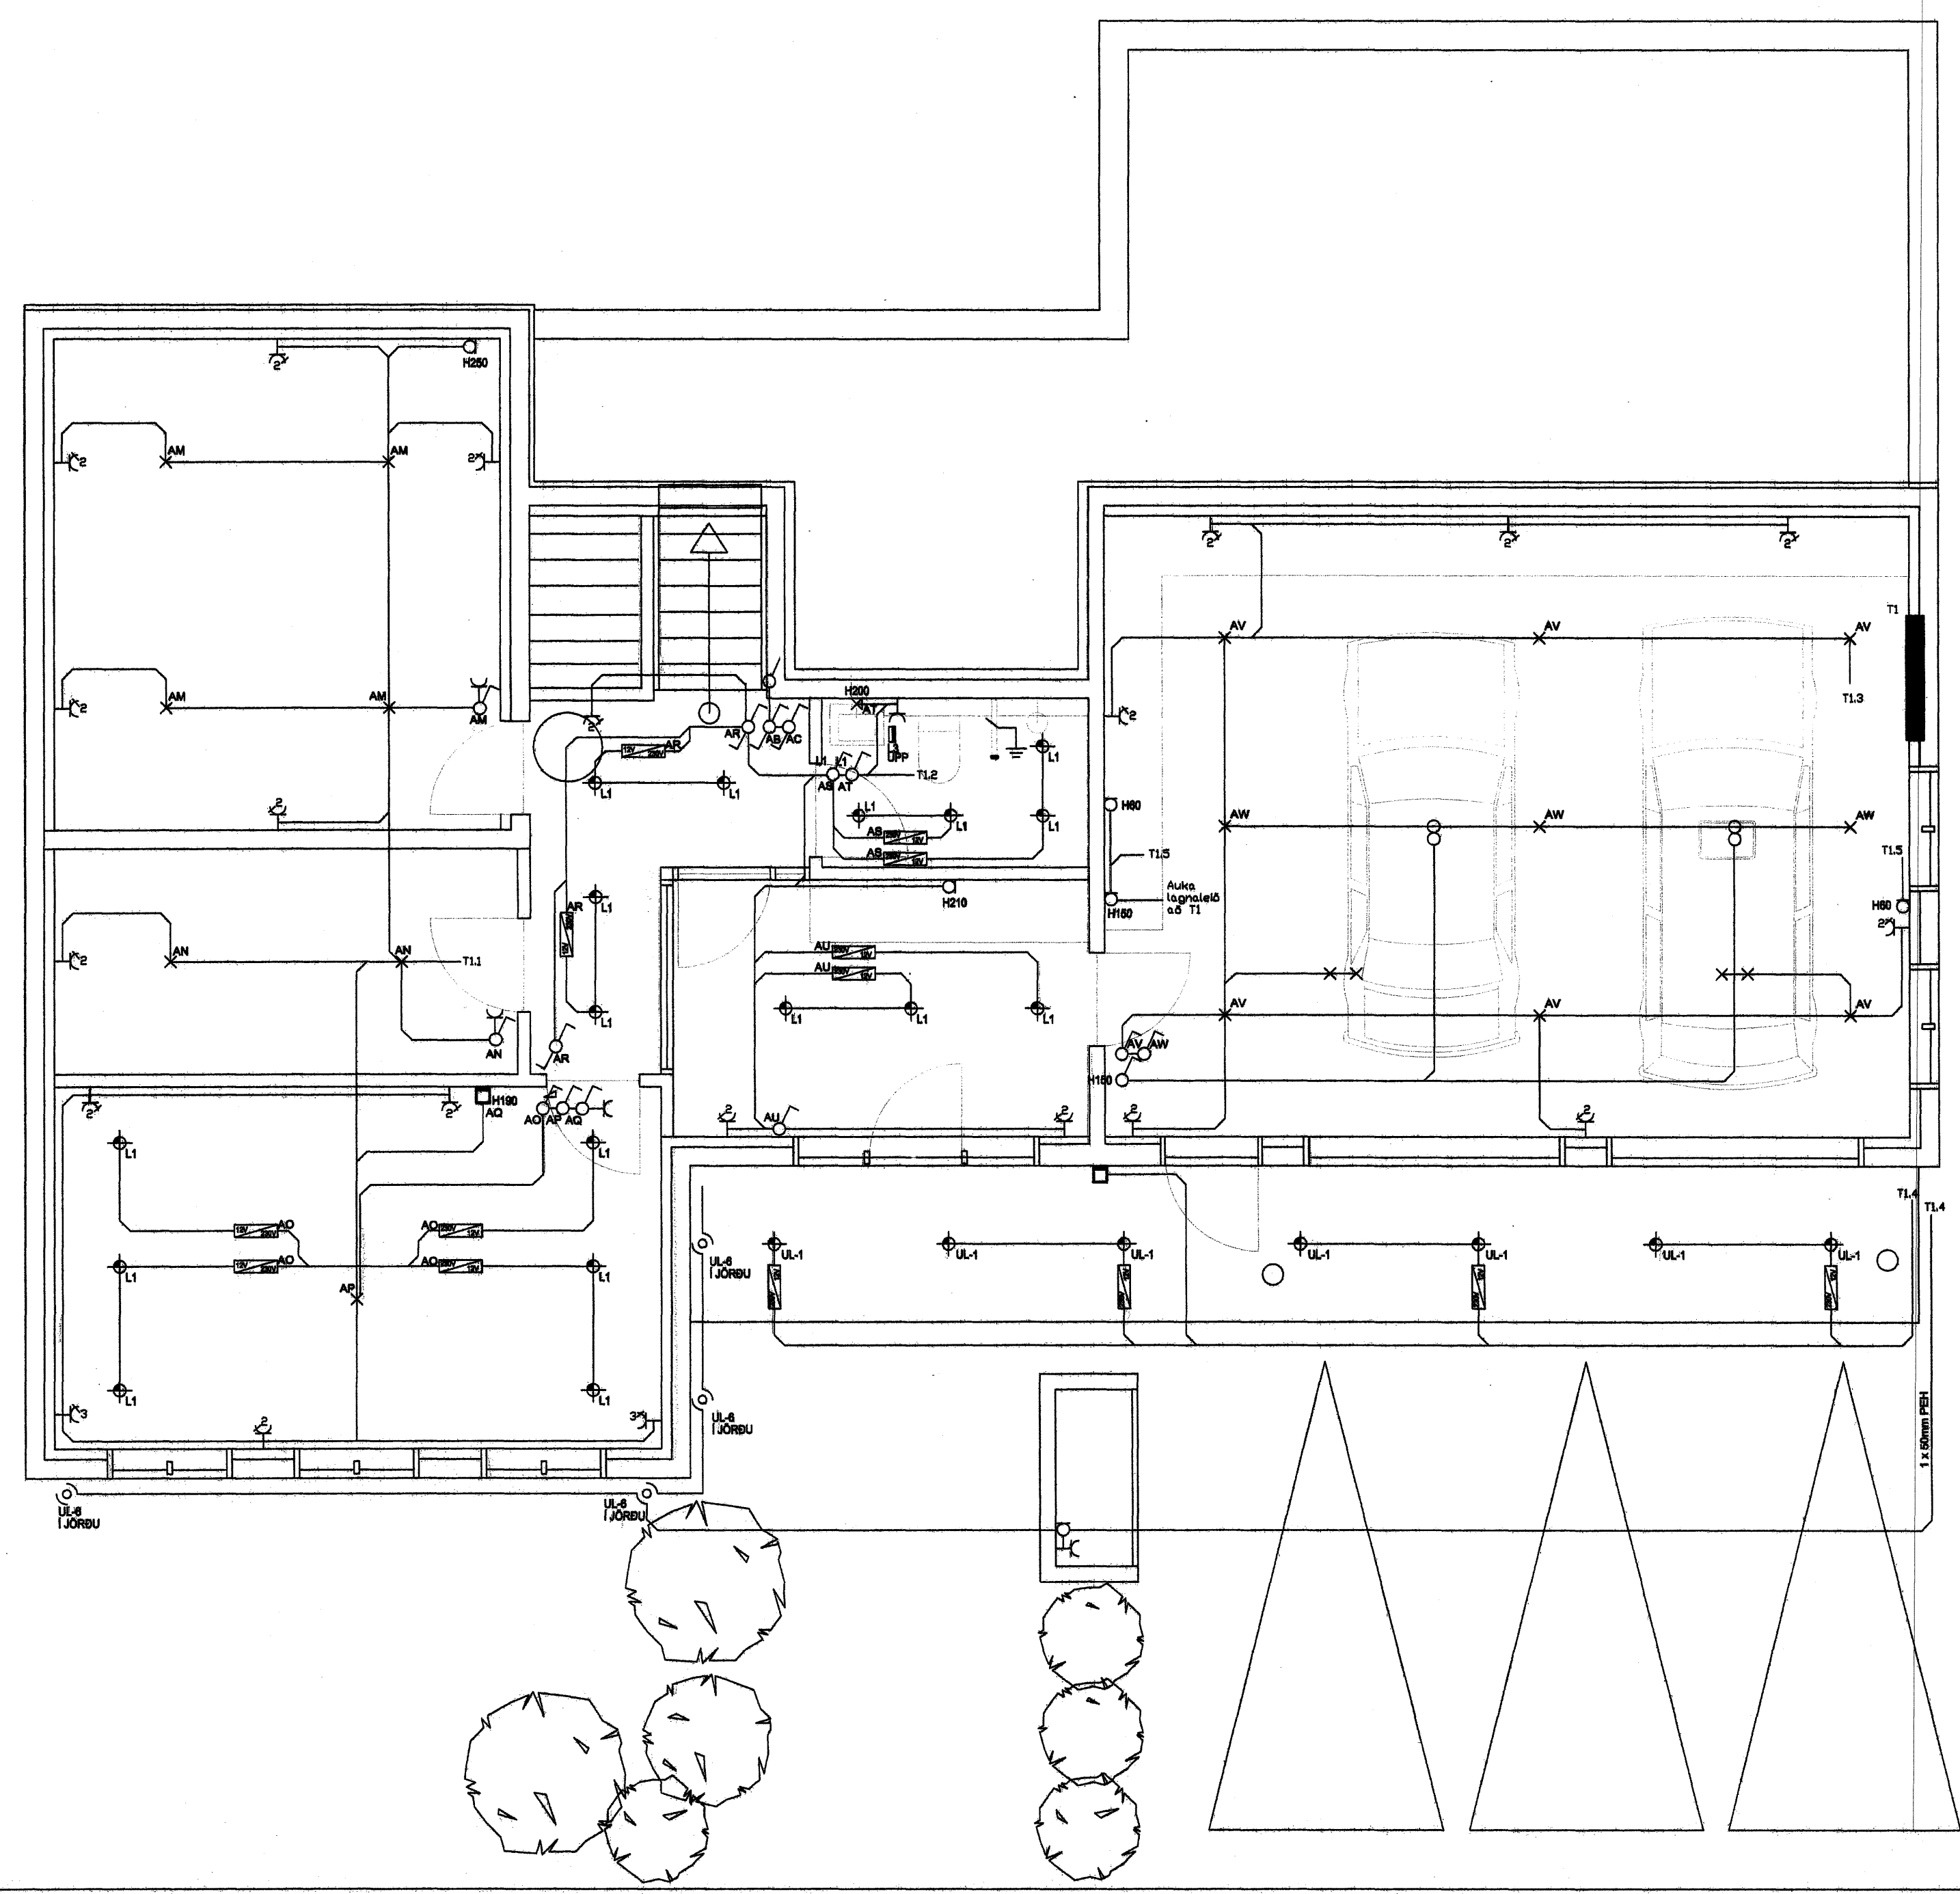

VIÐ FRAMKVÆMD SKAL TEKID MID AF
LÝSINGAÐHÖNNUN LUMEX SKÝRINGUM SEM
ÞEIM FYLGJA

LJÓSATÁKN ERU SKV. SKÝRINGUM FRÁ
LUMEX

Tilvisun: Hall teikningar:				
X				
H				
G				
F				
E				
D				
C				
B				
A				
Br.	Dags.	Af.	Samb.	Breyting:

HLÍÐARÁS 41
221 HAFNARFJÖRÐUR

LÁGSPENNA 1. HÆÐ
GRUNNMÝND

Daga: 29.10.2007 Kvöld 1:50 / A1 Síti: P221_Hliðarás_41.DWG
Hentað: RHG Teiknað: RHG Yfirleitt: SH
Samþykkt: Samráðgjafi: Karl Friðriksson - Kraftekni F&E - Sími: 070365-4059
Lögfró: Karl Friðriksson, k.08081-2749
Verkt.: Tölunr.: 21K-03 Breyting: Blá nr.: 3 AF 6

Þessi teikning er hluti af vöruskipti milli aðila og er aðeins til notkunar innan þess skilríkis. Önnur notkun er böðin.