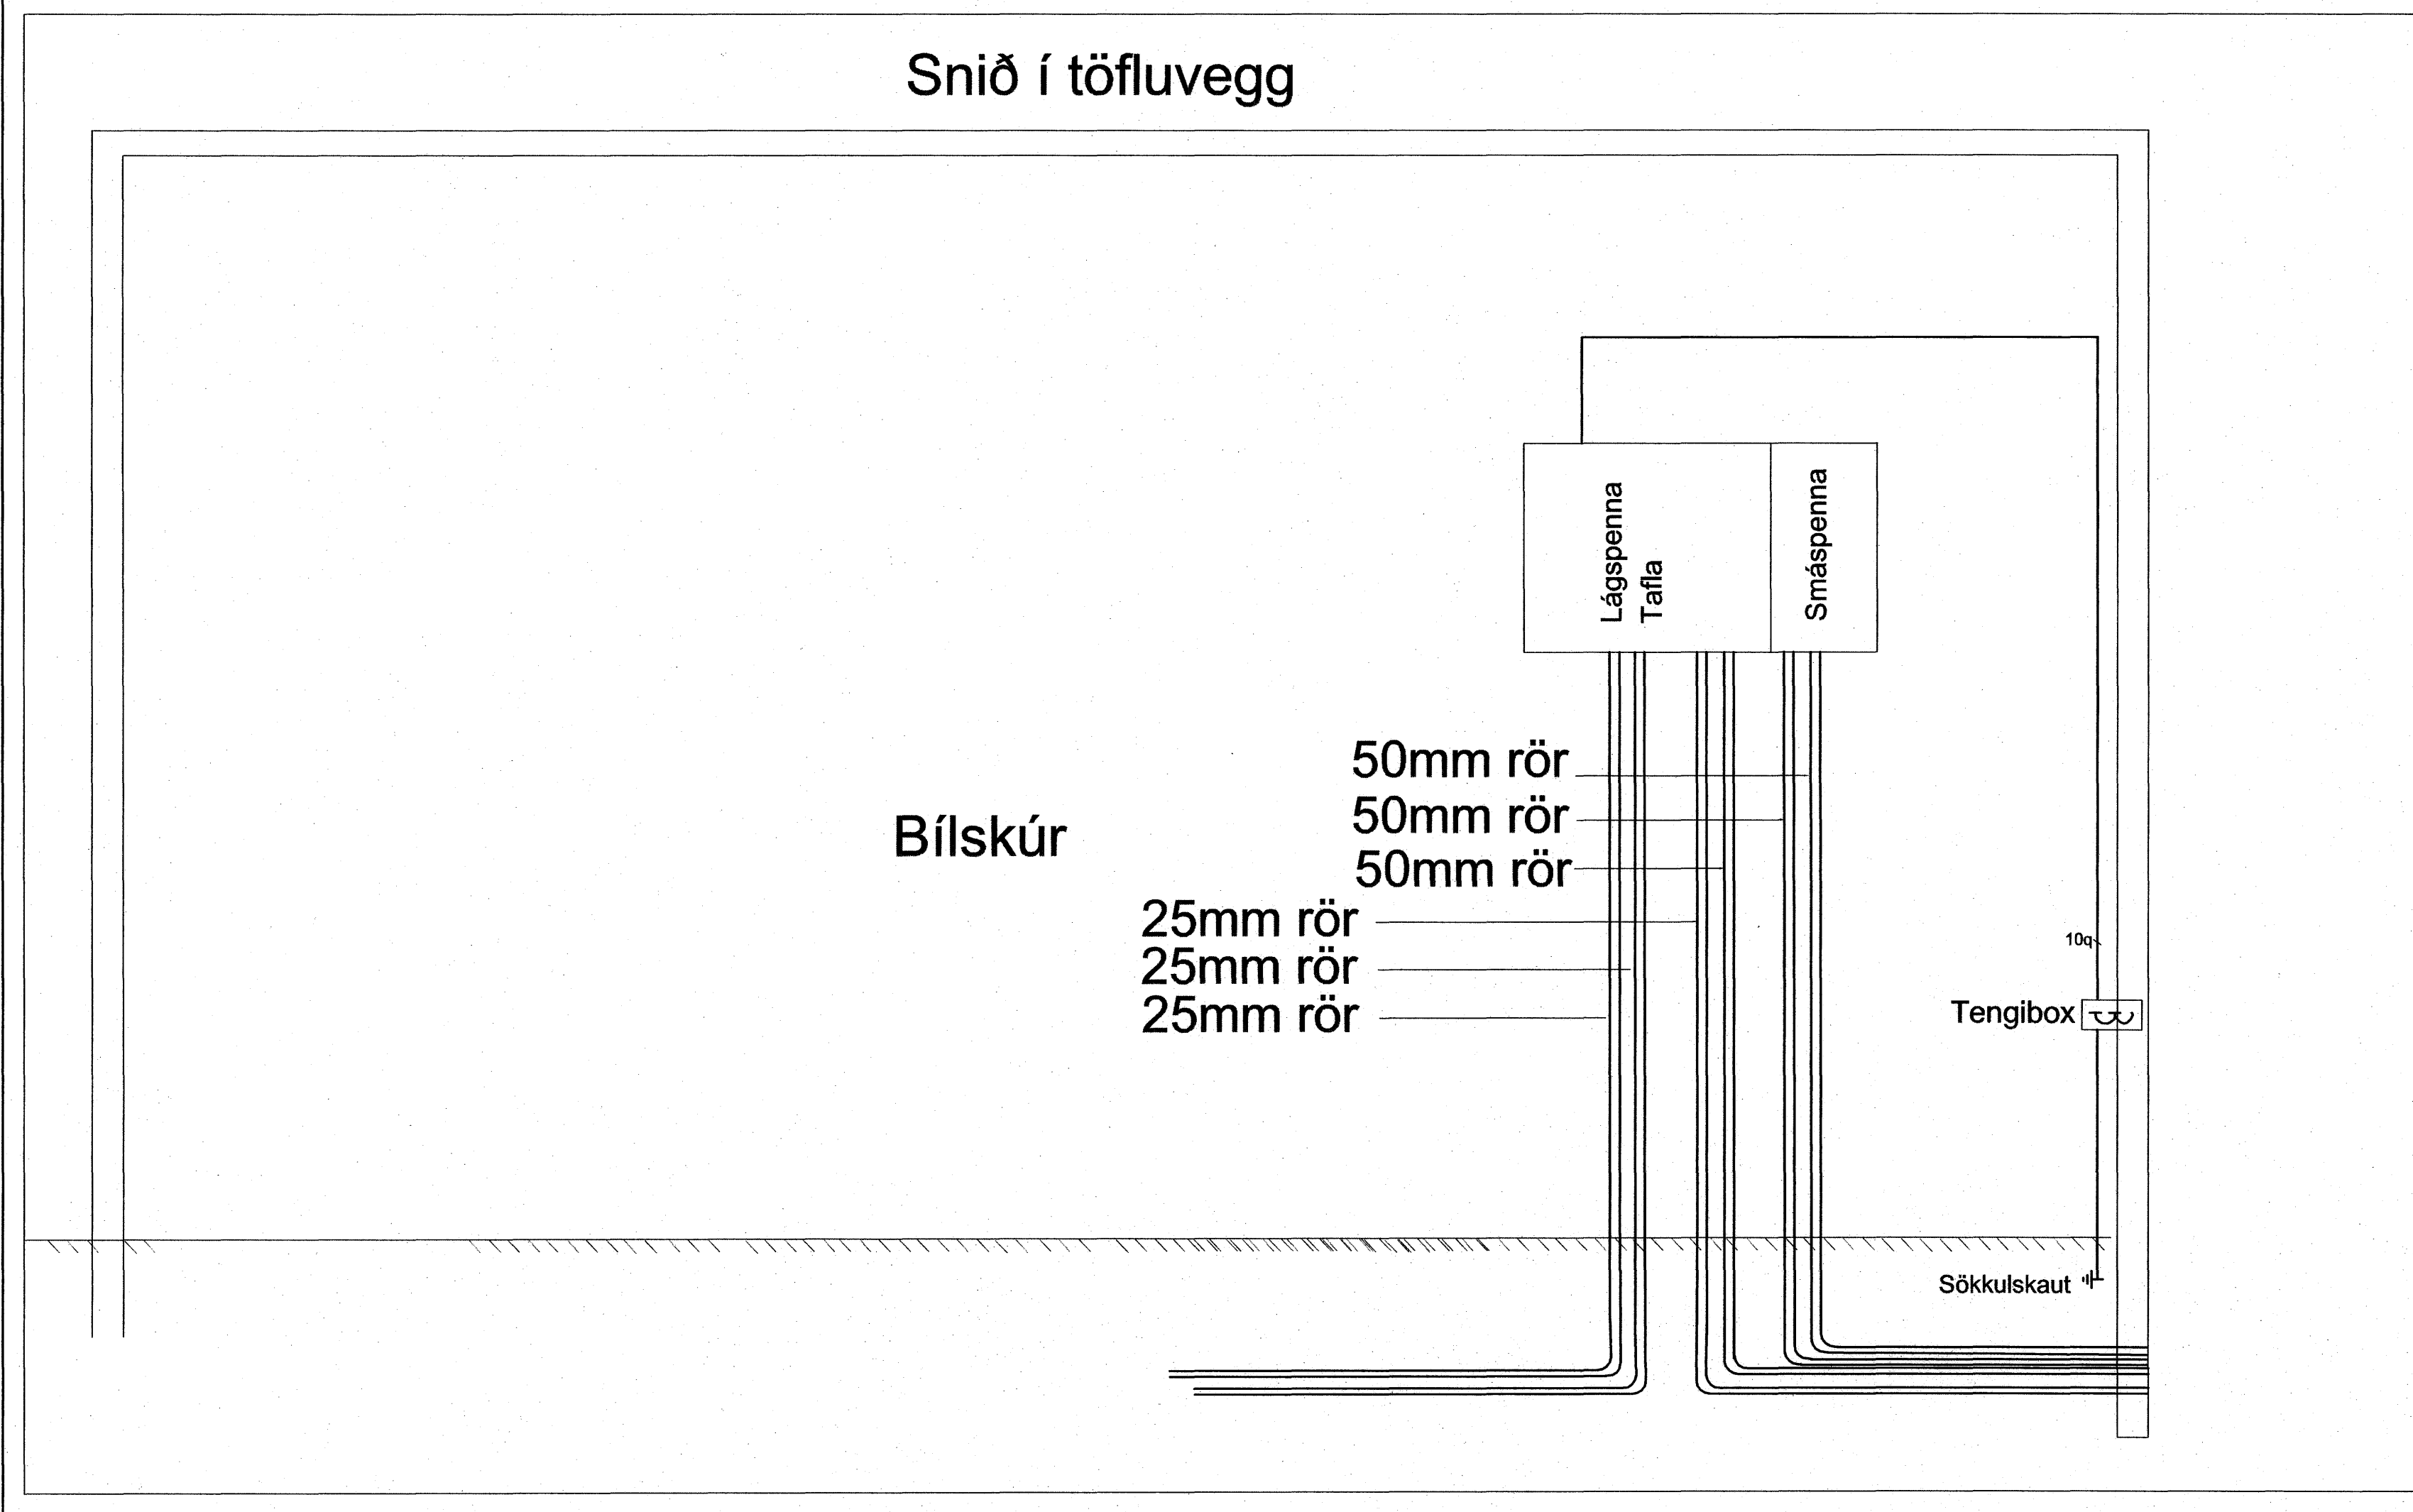

Snið:100

Snið í töfluvegg

Afstaða 1:500

Adalhönnuður	
breytt:	
breytt:	

**KERFISHÖNNUN**  
 Rafhönnun Tölvukerfi Ró?gjöf  
 www.kerfishonnun.is

Björn Traustason  
 Lögfróður rafhönnuður  
 sími: 588-1314 gsm: 899-5264  
 email: bjorn@kerfishonnun.is

Kristján Theódórsson  
 Lögfróður rafhönnuður  
 sími: 588-5295 gsm: 949-2220  
 email: kristjan@kerfishonnun.is

verk: **Drekavellir 49, Hafnarfirði Snið/Afstöðumynd**  
 Teikning 5 of 7

*Sigurður Magnúss*  
 mkr: 1:500-1:100 dags: 11JGÍF-2007  
 hönnuð: KT teiknuð: KT  
 Kristján Theódórsson  
 Lögfróður Rafhönnuður  
 sign: *KJT*