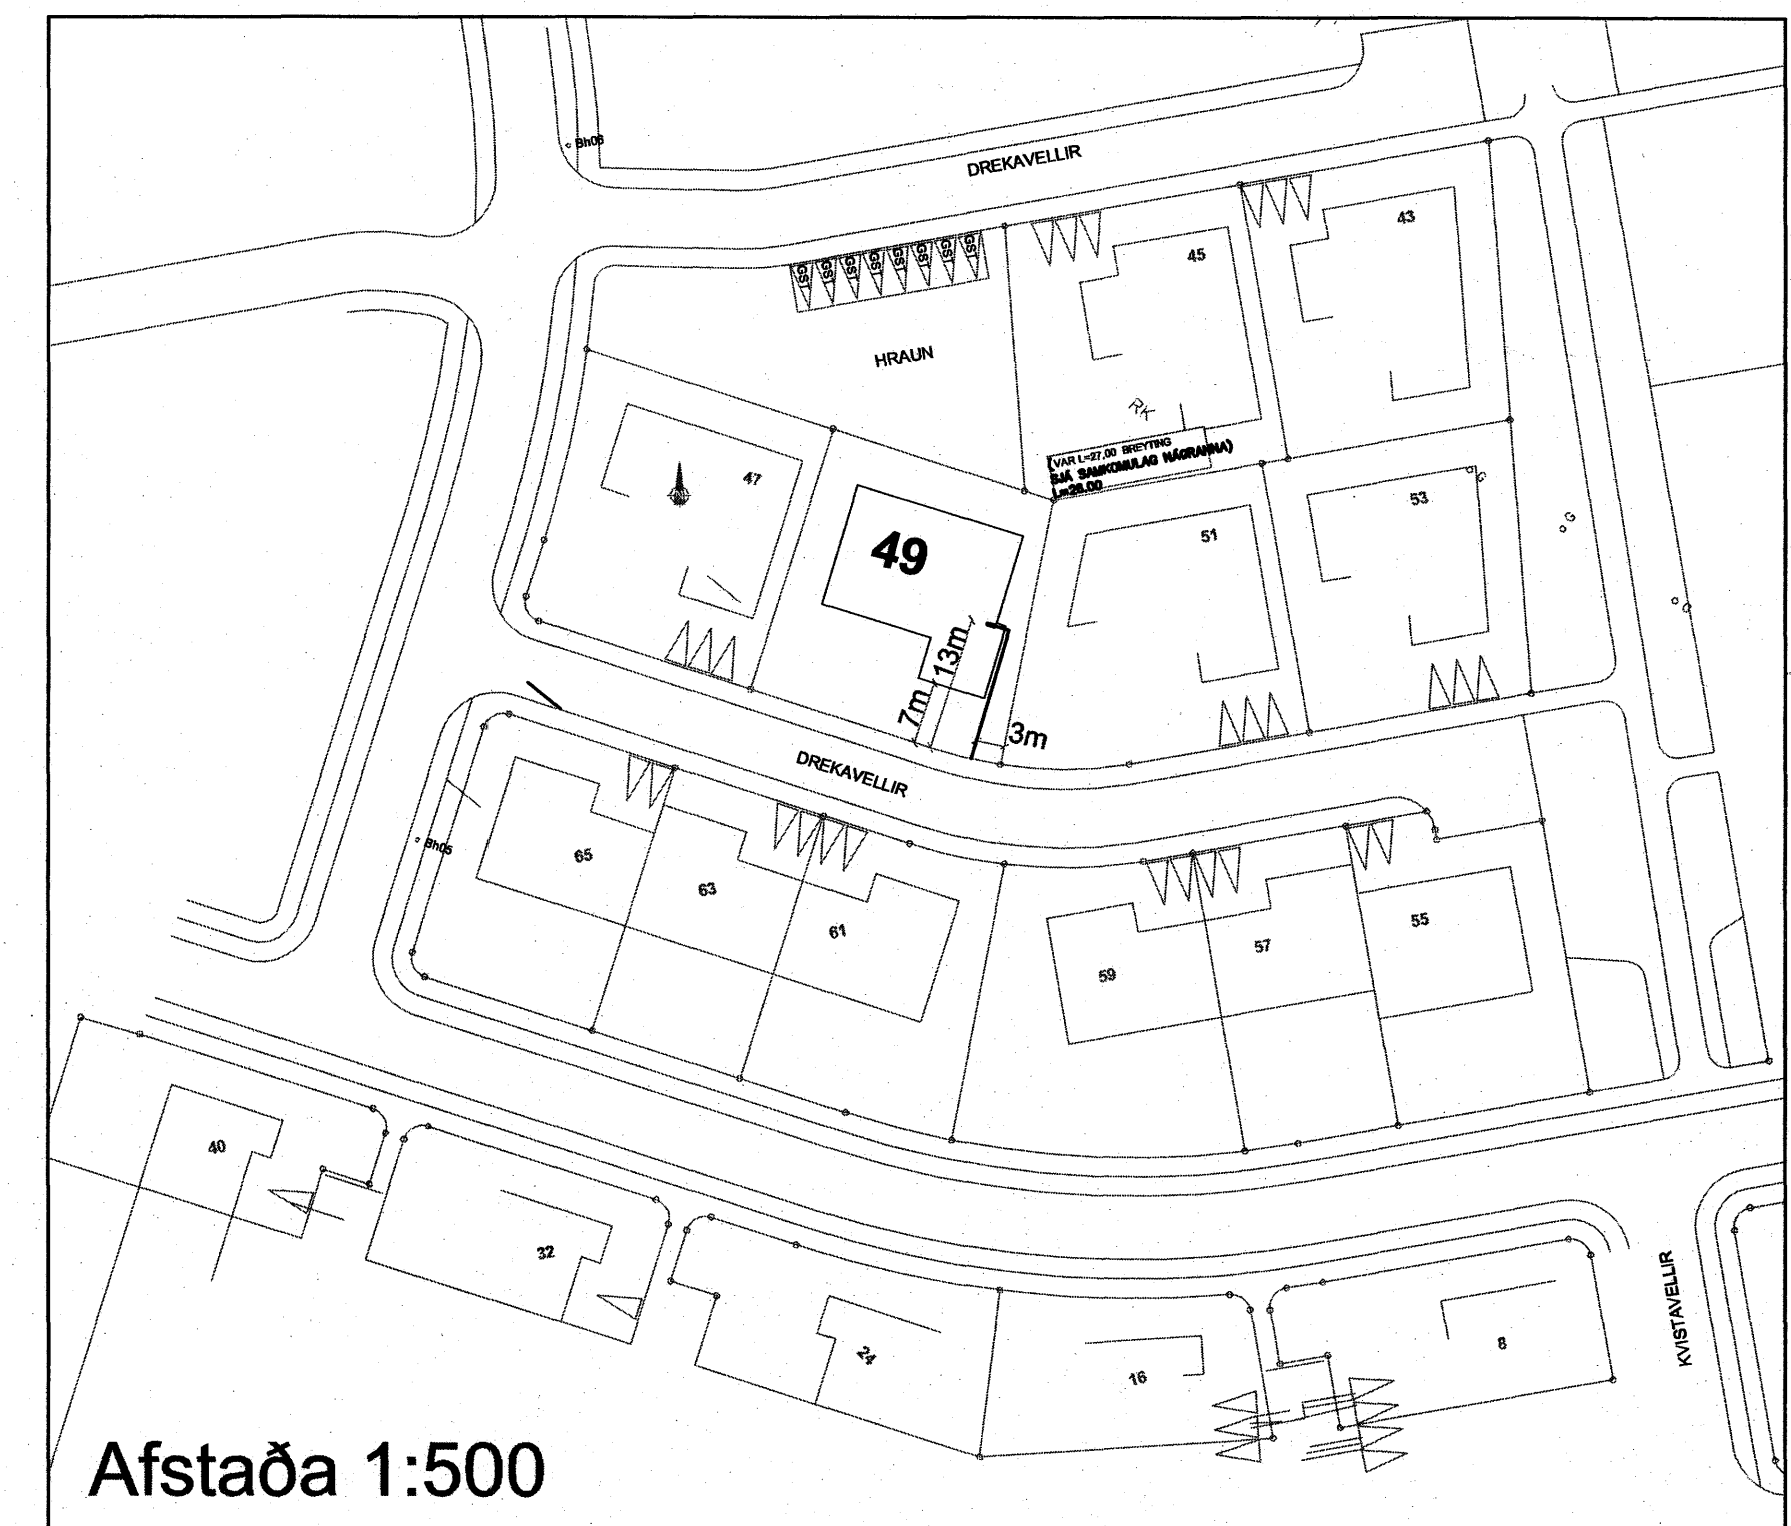

Snið:100

Snið í töfluvegg

Afstaða 1:500

Adalhönnuður	
breytt:	
breytt:	

**KERFISHÖNNUN**  
 Rafhönnun Tölvukerfi Ró?gjöf  
 www.kerfishonnun.is

Björn Traustason  
 Lögfróður rafhönnuður  
 sími: 588-1314 gsm: 899-5264  
 email: bjorn@kerfishonnun.is