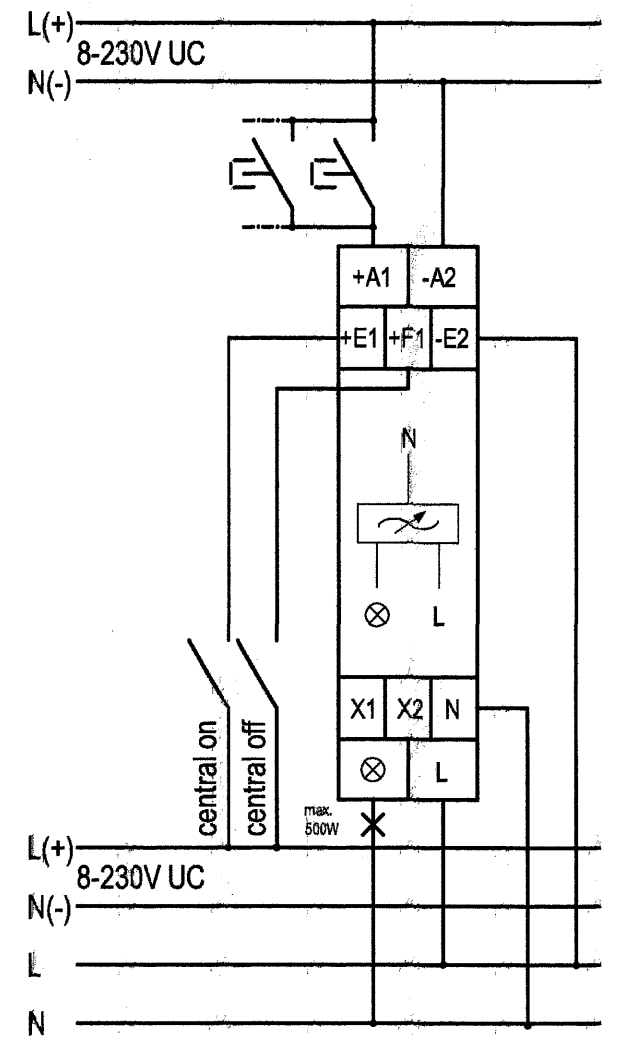

Tafla OR blískúr

Aðaltafli T2.0

Dæmi tengingar töflu dimmers Til hljóðjónar: Eltako EUD12M-8..230 V UC

Hönnuður: 15/10'07
 DES, HAS
 Yfirfarð:
 Samþykkt: Davíð E. Sölva
 kt: 100356-3339

Breytingar:

Aðalhönnuður: