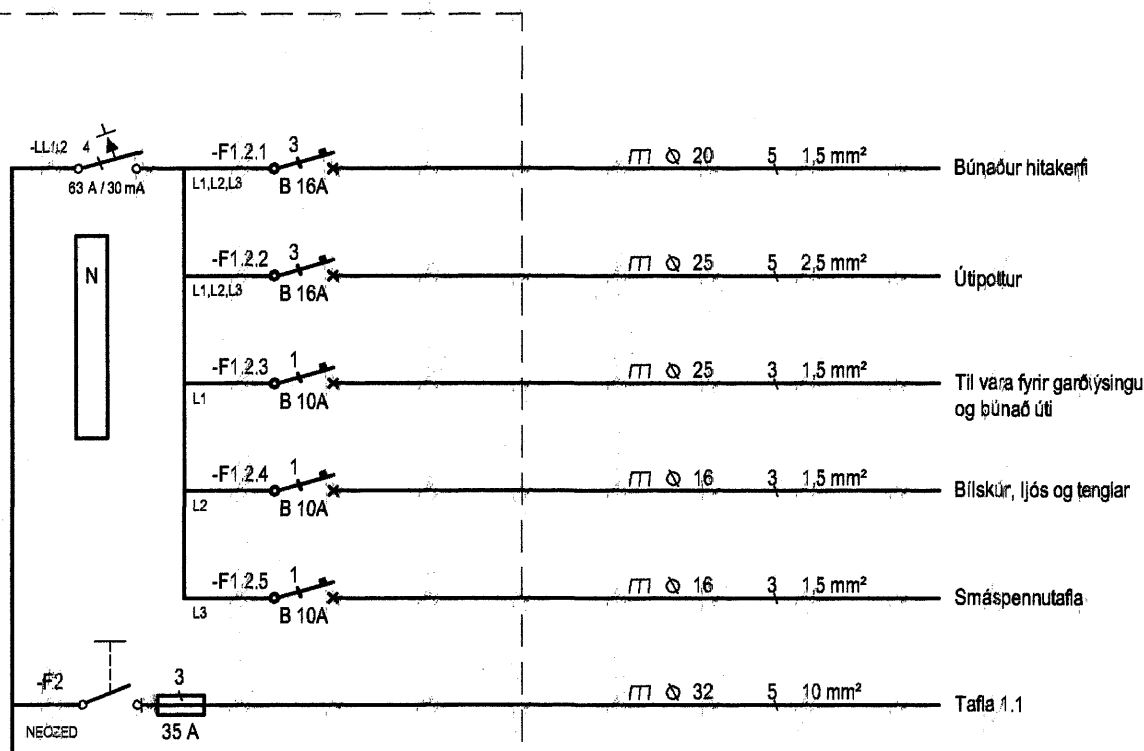

Tafla OR blískúr

Aðaltafli T2.0