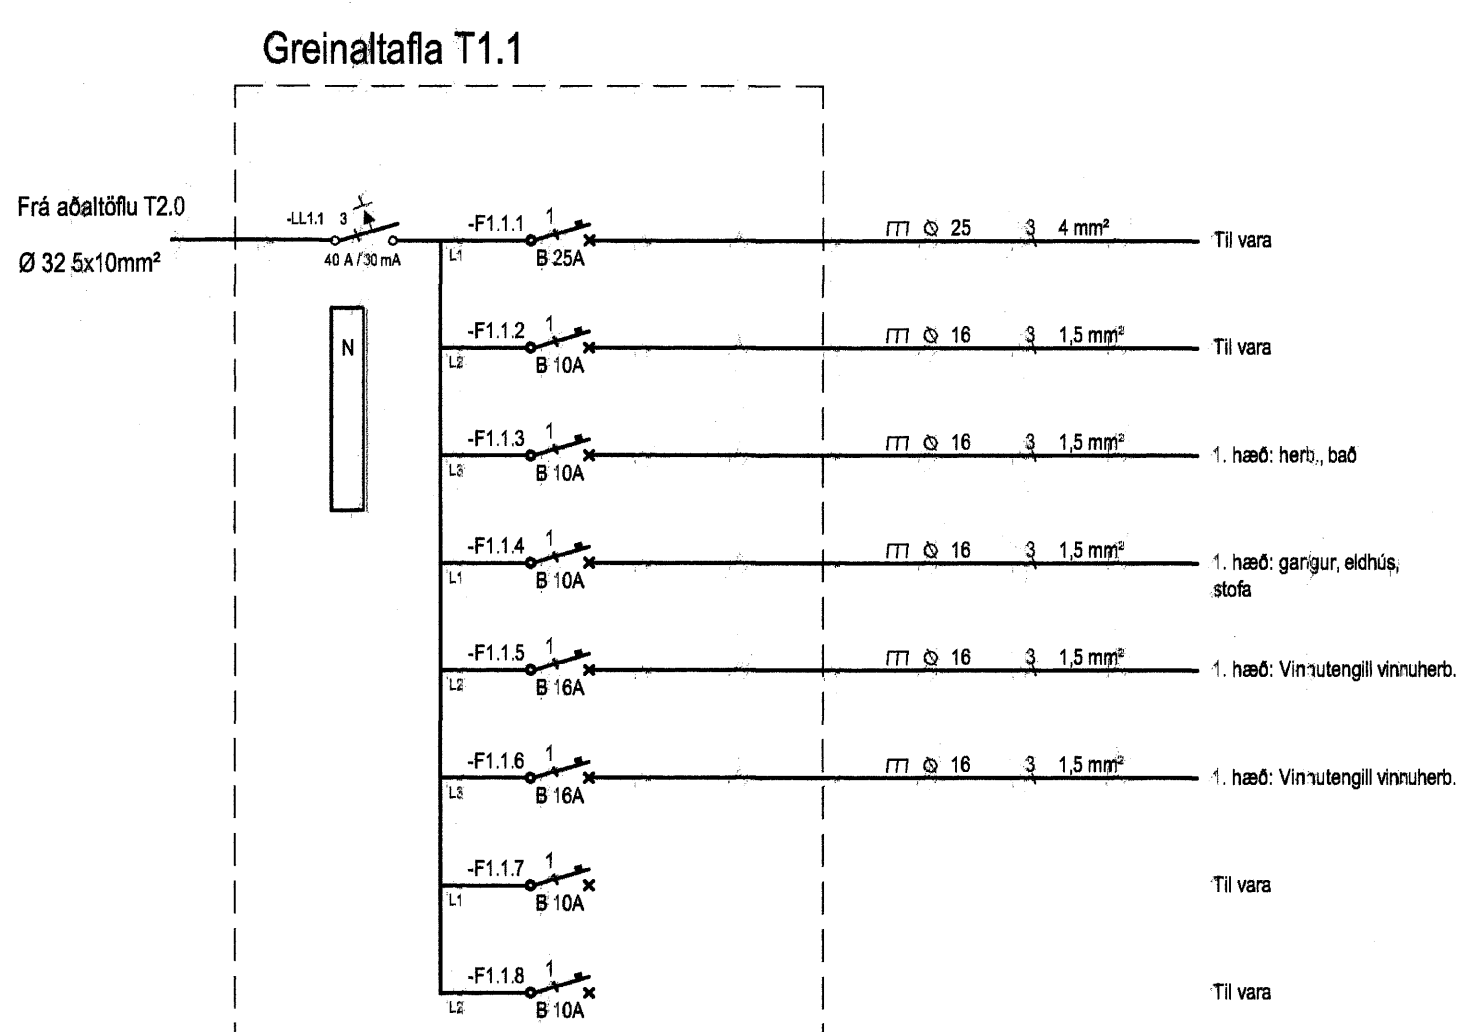

Tafla OR blískúr

Aðaltafli T2.0