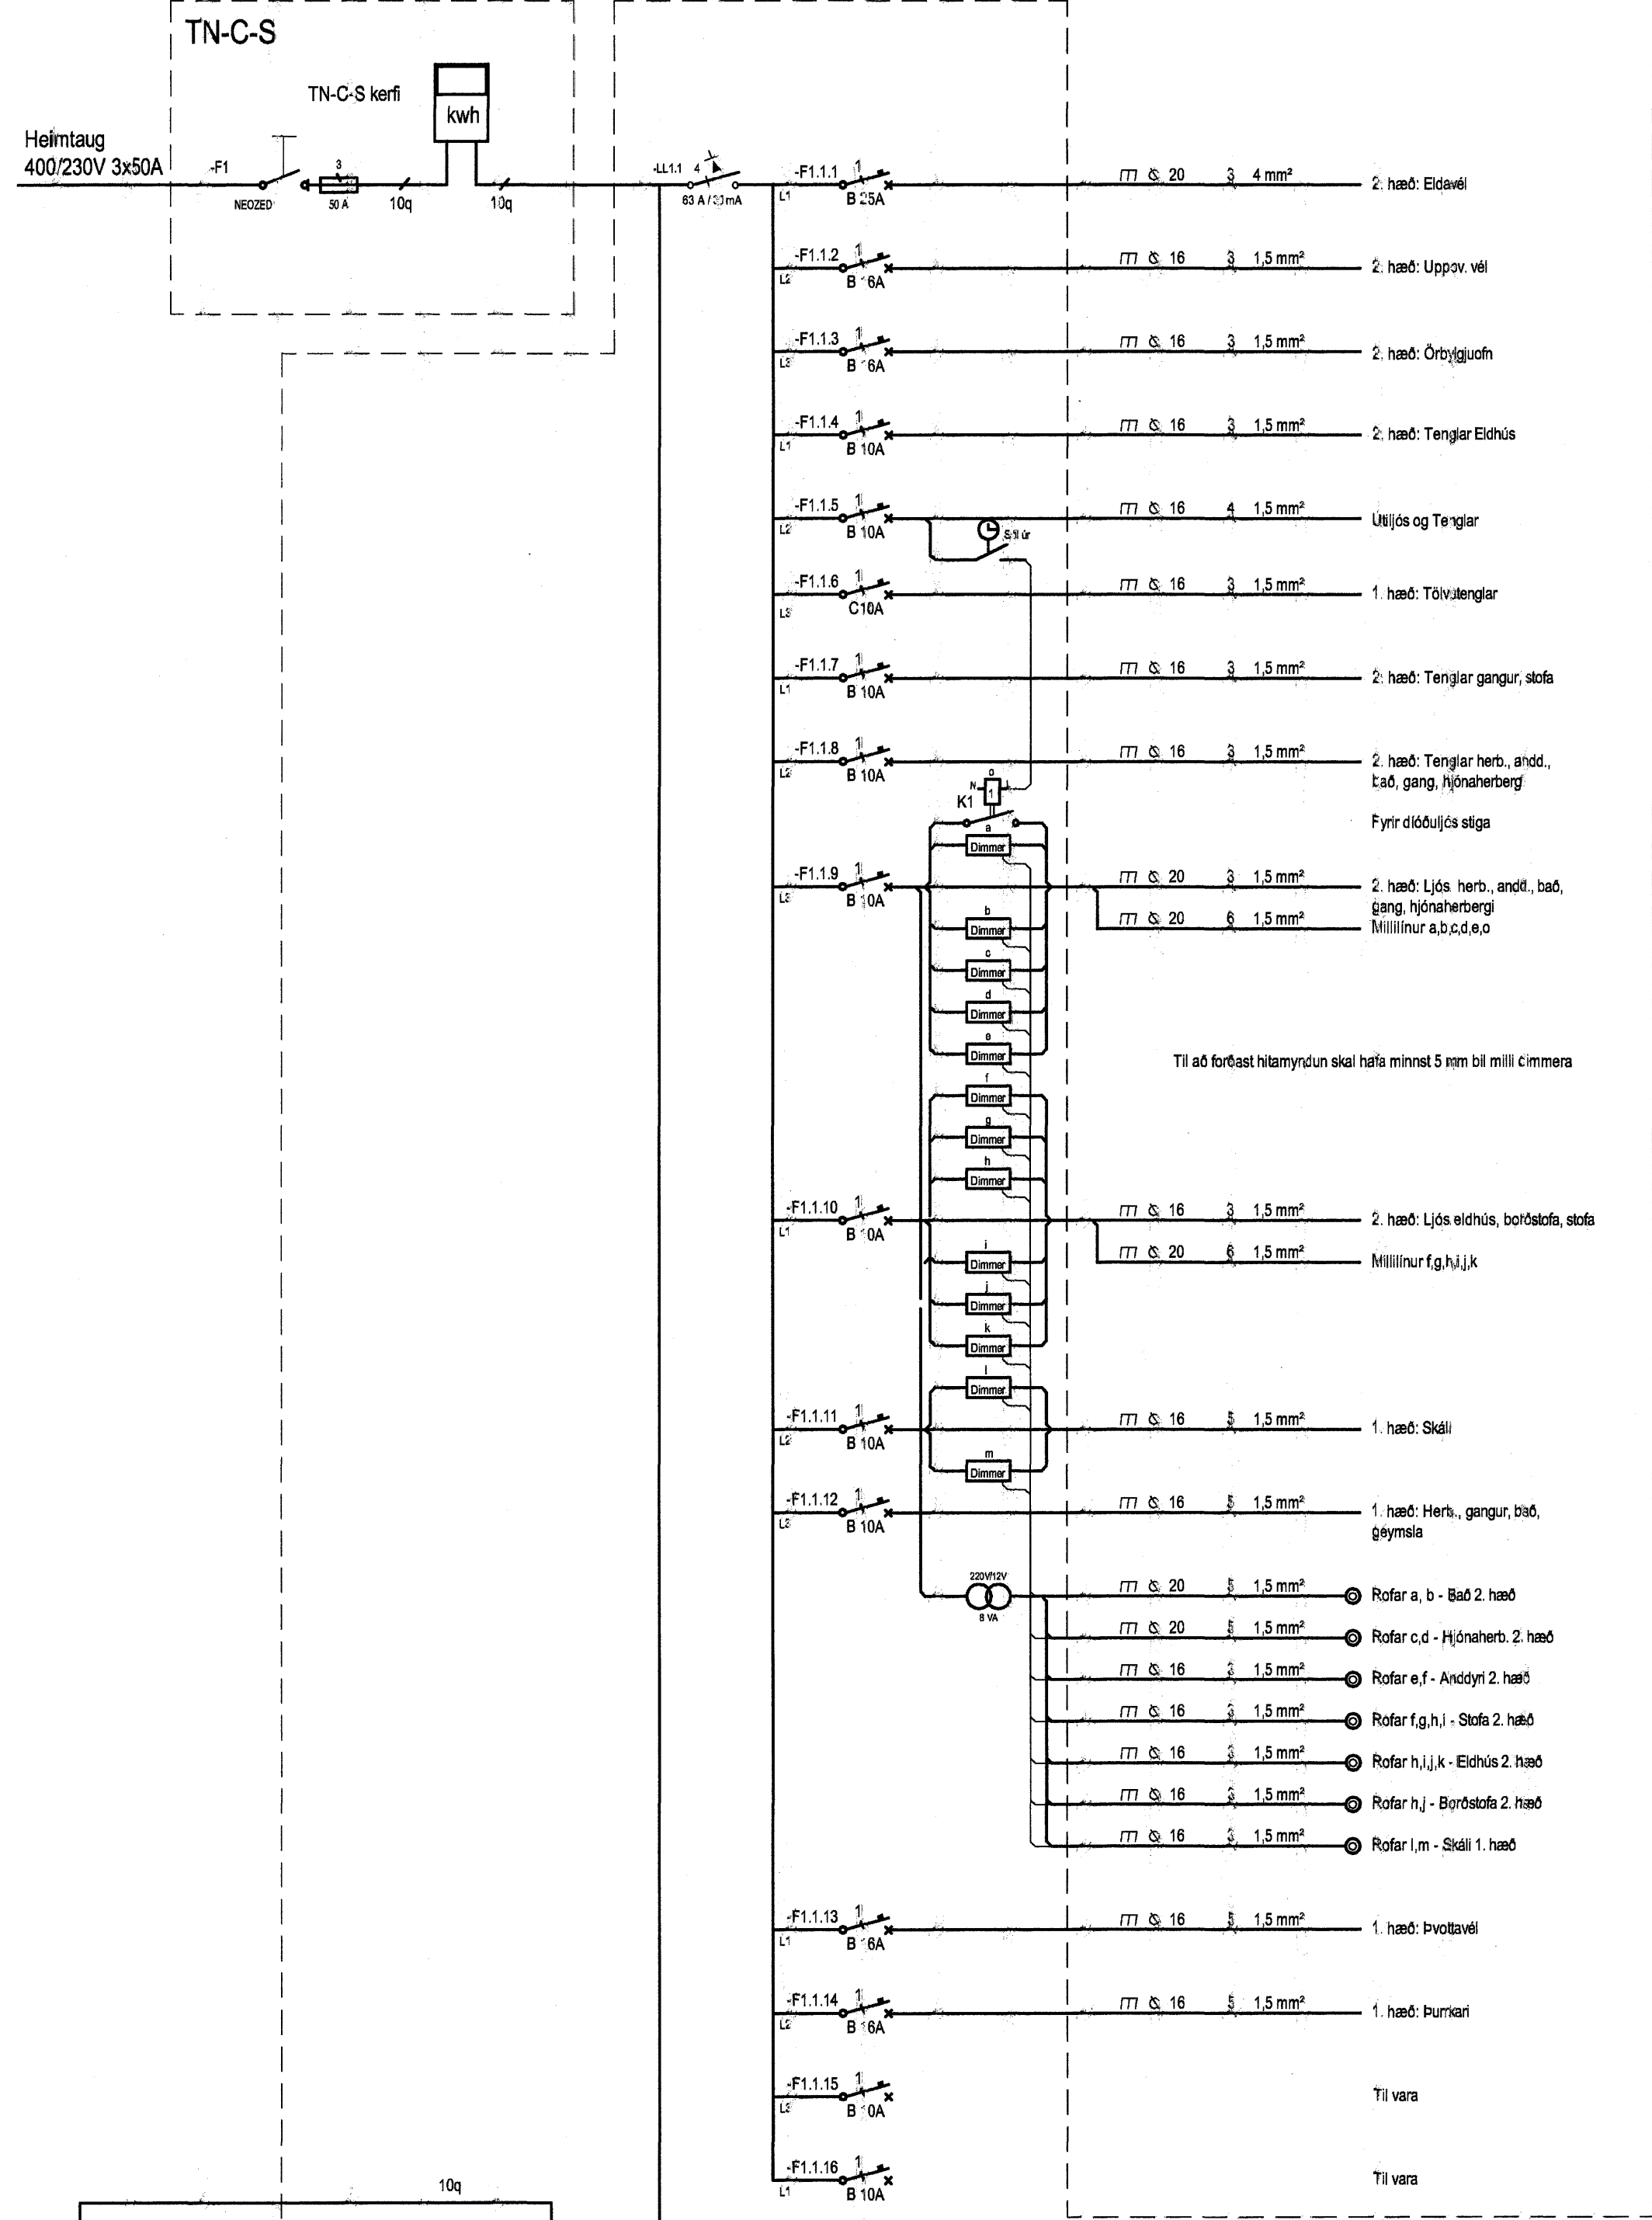

Tafla OR blískúr

Aðaltafli T2.0

Dæmi tengingar töflu dimmers Til hljóðjónar: Eltako EUD12M-8..230 V UC

Hönnuður: 15/10'07
 DES, HAS
 Yfirfarð:
 Samþykkt: Davíð E. Sölva
 kt: 100356-3339

Breytingar:

Aðalhönnuður:

Parhús
 Fjólúas 12
 221 Hafnarfirði

Einlínunmyndir T2.0, T1.1
 1. hæð / 2. hæð
 Mkv: Enginn

VERKFRÆÐISTOFA

Grensásvegur 3
 108 Reykjavík
 Sími 520 9900
 Fax 520 9901
 www.rts.is