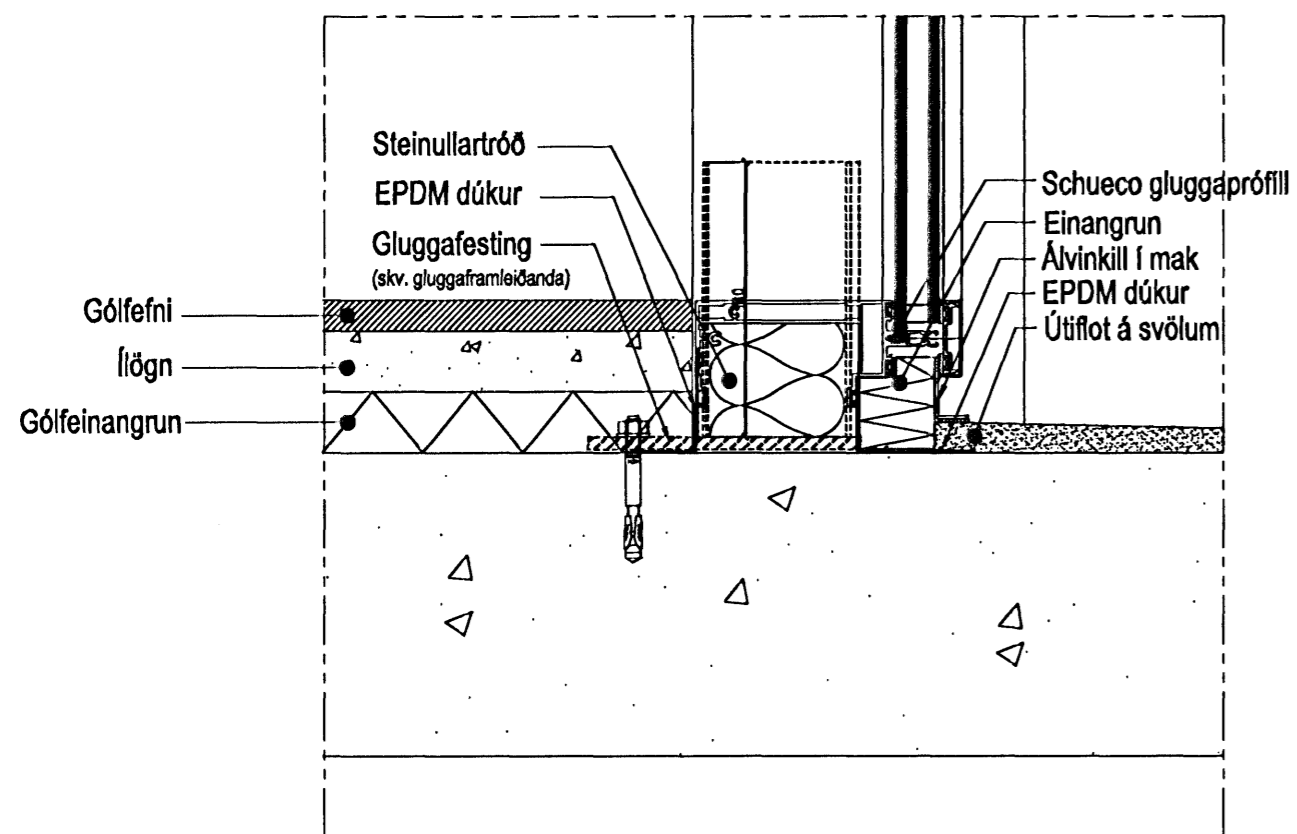

Frágangur 120mm glugga - lárétt snið

Frágangur 70mm glugga - lárétt snið

Allar gluggafestingar skulu vera skv. leiðbeiningum gluggaframleiðanda

Frágangur 120mm glugga - lóðrétt snið

Frágangur 70mm glugga - lóðrétt snið

DAGSETNING: 28.10.2007 TEGNINGA NÖMUR: SÓ KVARNR: 1:5

VERK NÖMUR: 2007-10-13 TEGNINGA NÖMUR: A-VD-002 Breyta: