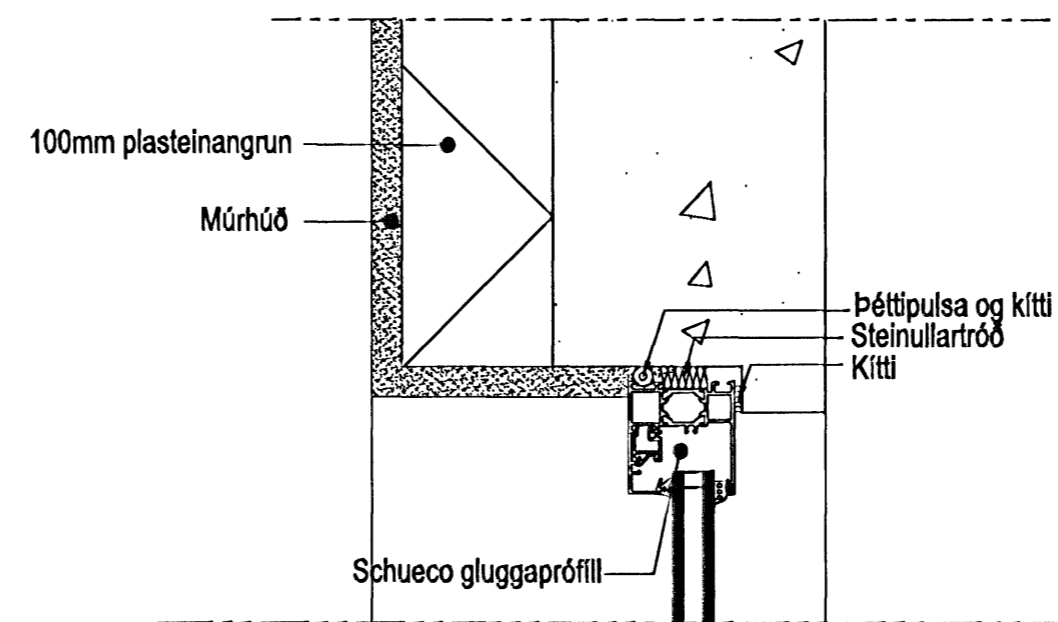

Frágangur 120mm glugga - lárétt snið

Frágangur 70mm glugga - lárétt snið

Allar gluggafestingar skulu vera skv. leiðbeiningum gluggaframleiðanda

Frágangur 120mm glugga - lóðrétt snið

Frágangur 70mm glugga - lóðrétt snið

DAGSETNING: 28.10.2007 TEGNINGA NÖMUR: SÓ KVARNR: 1:5

VERK NÖMUR: 2007-10-13 TEGNINGA NÖMUR: A-VD-002 Breyta: