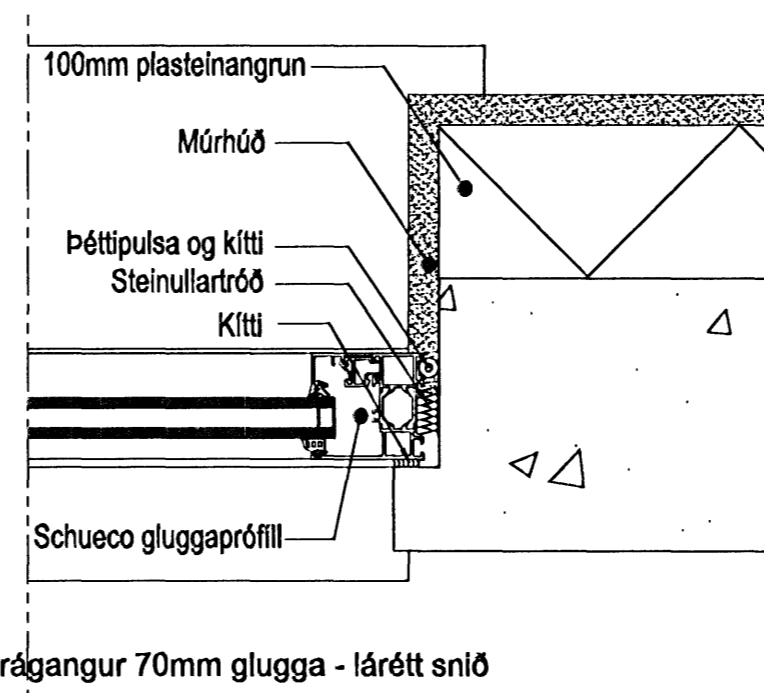

Frágangur 120mm glugga - lárétt snið

Frágangur 70mm glugga - lárétt snið

Allar gluggafestingar skulu vera skv. leiðbeiningum gluggaframleiðanda

Frágangur 120mm glugga - lóðrétt snið

Frágangur 70mm glugga - lóðrétt snið

DAGSETNING: 28.10.2007 TEGNINGA NÖMUR: SÓ KVARNR: 1:5

VERK NÖMUR: 2007-10-13 TEGNINGA NÖMUR: A-VD-002 Breyta: