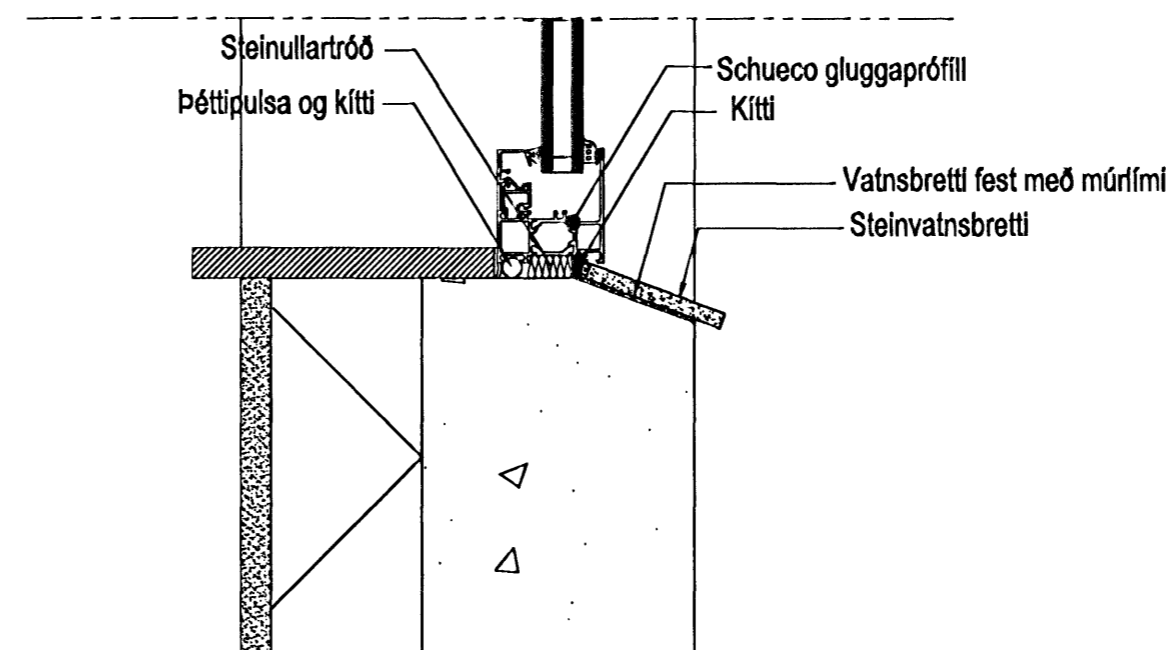

Frágangur 120mm glugga - lárétt snið

Frágangur 70mm glugga - lárétt snið

Allar gluggafestingar skulu vera skv. leiðbeiningum gluggaframleiðanda

Frágangur 120mm glugga - lóðrétt snið

Frágangur 70mm glugga - lóðrétt snið

DAGSETNING: 28.10.2007 TEGNINGA NÖMUR: SÓ KVARNR: 1:5

VERK NÖMUR: 2007-10-13 TEGNINGA NÖMUR: A-VD-002 Breyta: