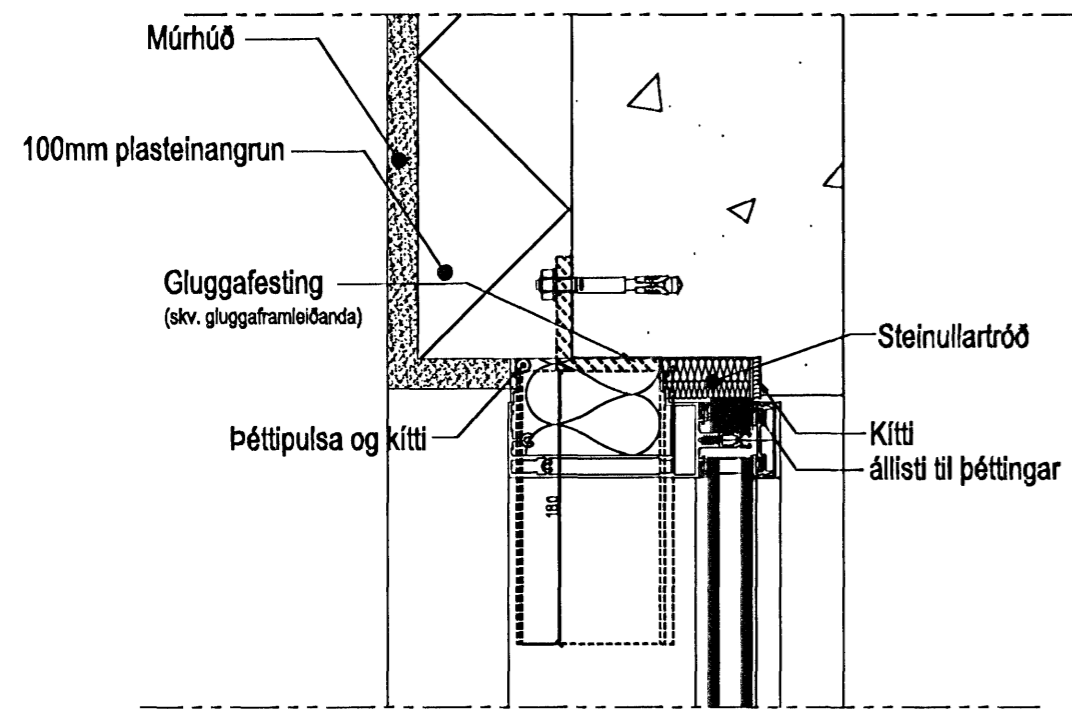

Frágangur 120mm glugga - lárétt snið

Frágangur 70mm glugga - lárétt snið

Allar gluggafestingar skulu vera skv. leiðbeiningum gluggaframleiðanda

Frágangur 120mm glugga - lóðrétt snið

Frágangur 70mm glugga - lóðrétt snið

DAGSETNING: 28.10.2007 TEGNINGA NÖMUR: SÓ KVARNR: 1:5

VERK NÖMUR: 2007-10-13 TEGNINGA NÖMUR: A-VD-002 Breyta: