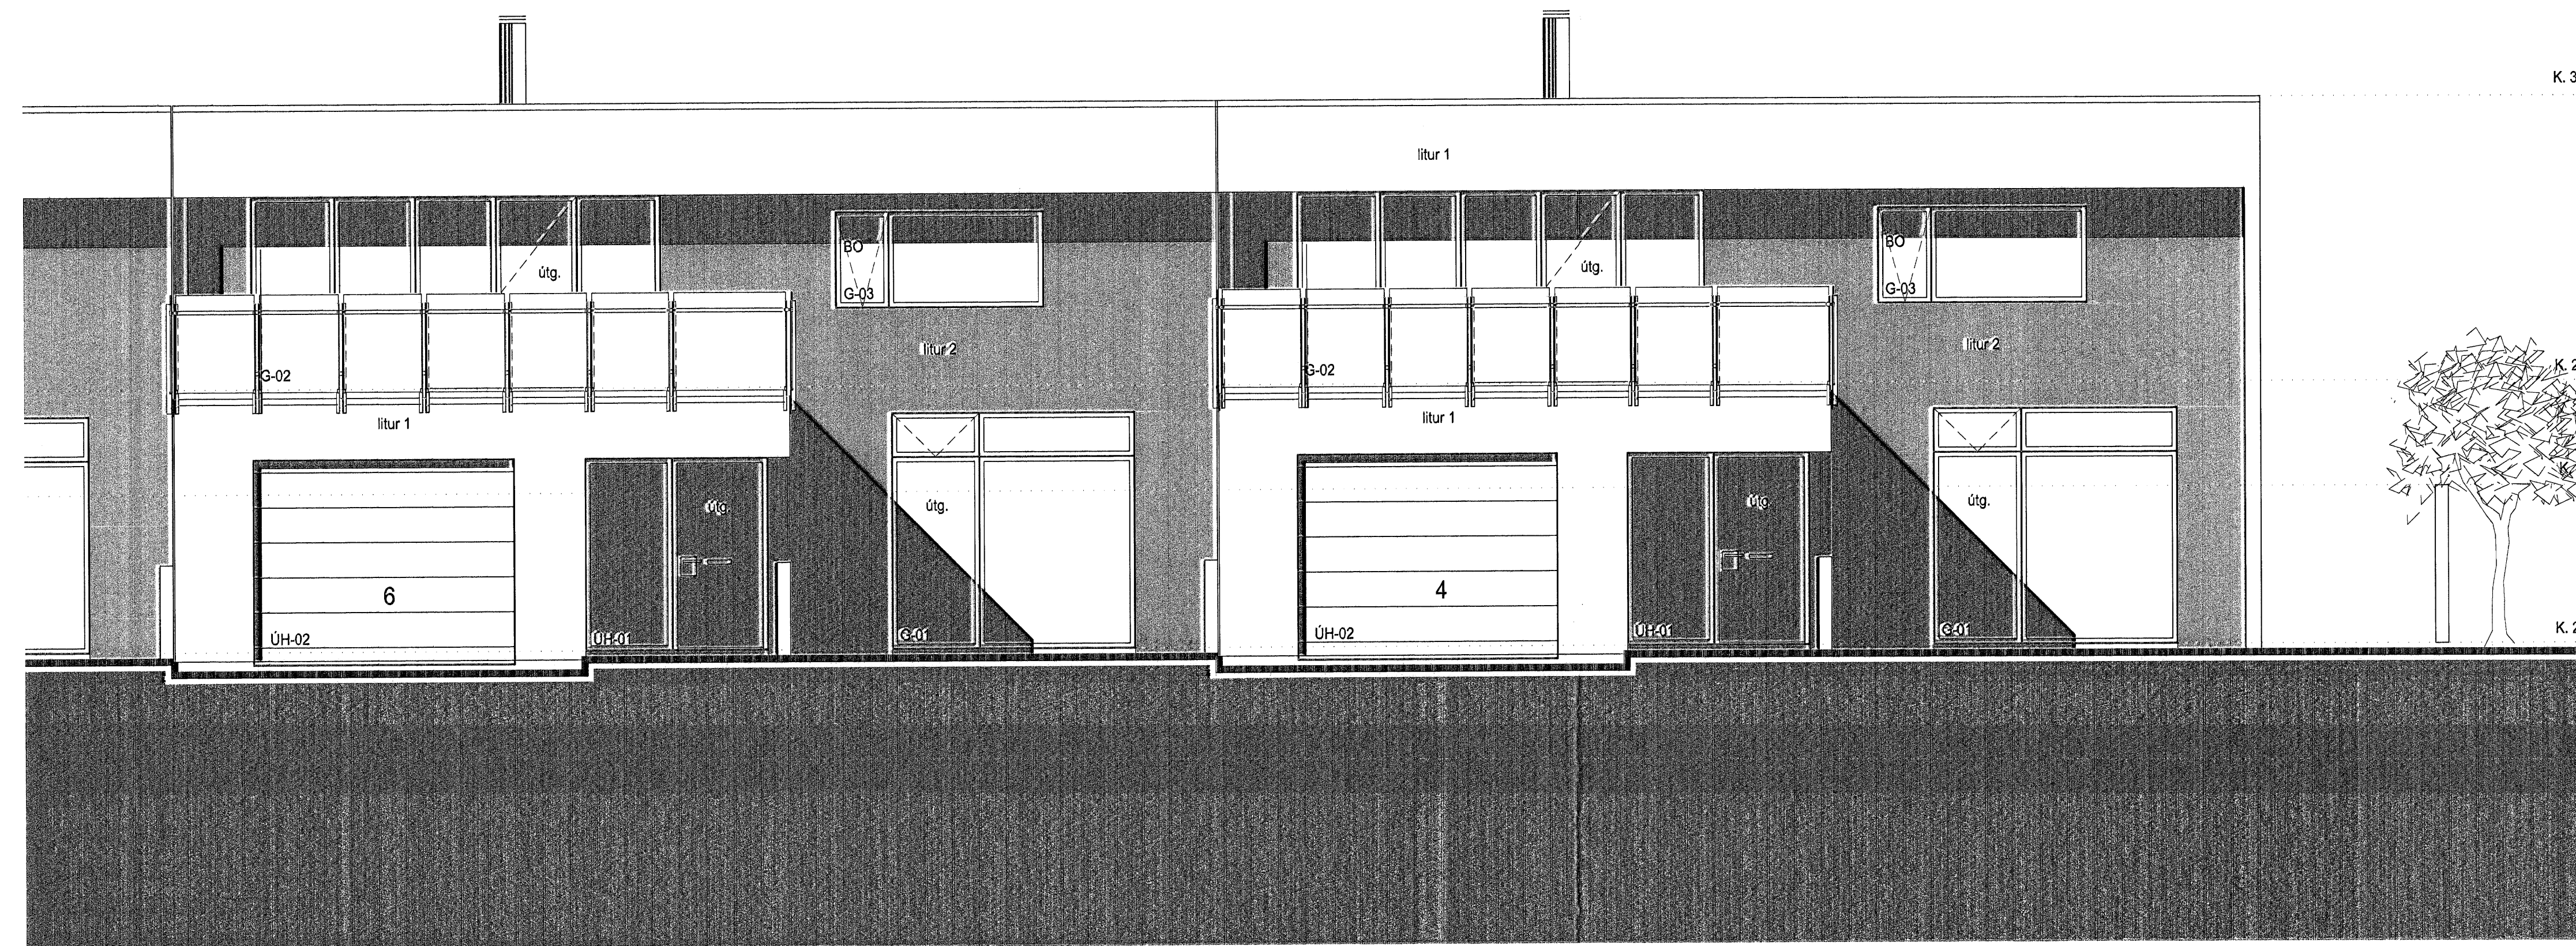

ÚTLIT TIL VESTURS MKV. 1:50

ÚTLIT TIL VESTURS MKV. 1:50

Húsið málast í tveimur litum
Litur 1: ljós litur
Litur 2: dökkur litur

Úr Gildi

Samþykkt þann
26 OKT. 2007
Byggingfulltrúinn í Hafnarfirði
F.h. Sigurbjartur Halldórsson

Verkefni:	Klukkuvellir 4-8 Raðhús Hafnarfirði
Verkhúti:	Útlit til vestur
Teknínúmer:	2.03.01
Mælikvarði:	1:50
Teknaði:	HS
Yfirfandi:	
Samþykkt:	
Verknúmer:	06031
Útgáfudagur:	28.09.07
Teknisvið:	
Útrentað:	