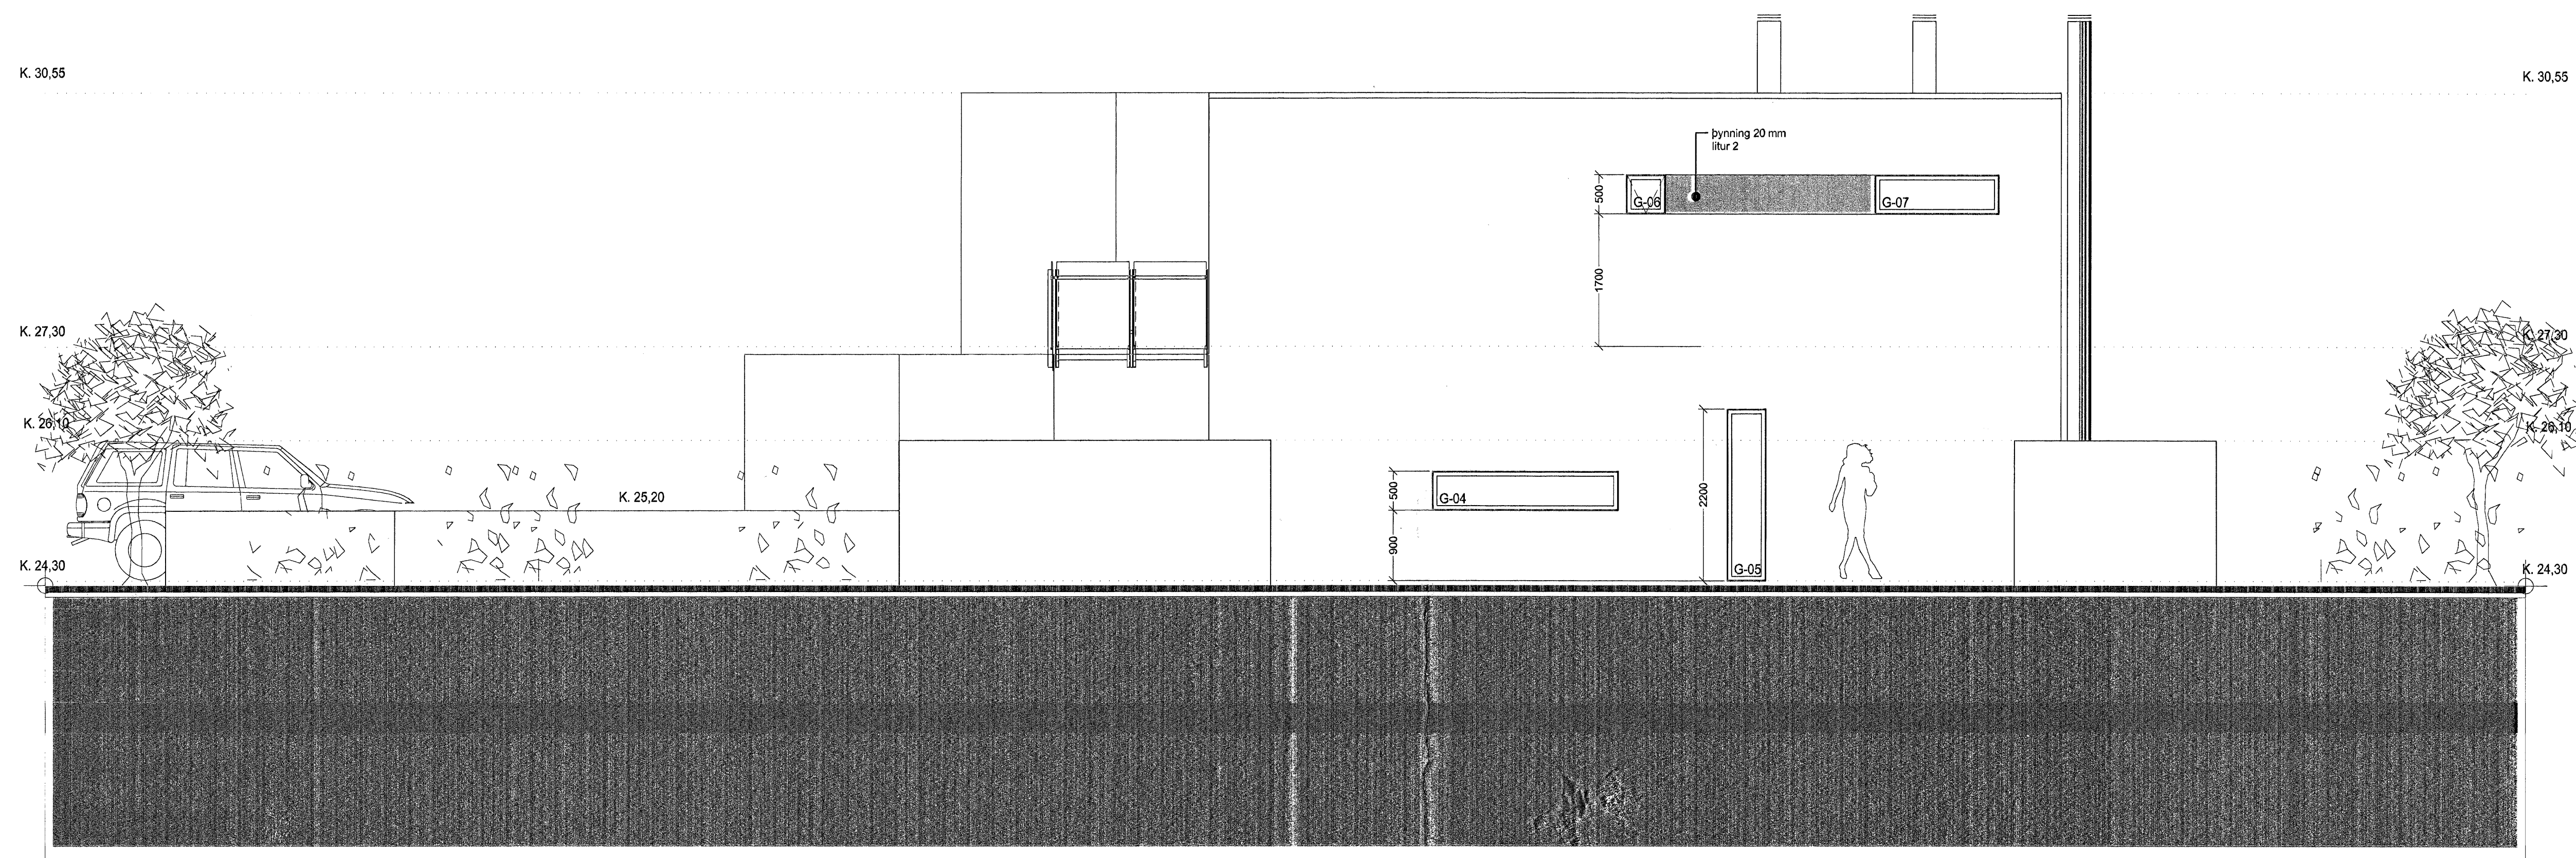

ÚTLIT TIL NORÐURS, KLUKKUVELLIR 8 MKV. 1:50

ÚTLIT TIL SUÐURS, KLUKKUVELLIR 4 MKV. 1:50

Húsið málast í tveimur litum
Litur 1: ljós litur
Litur 2: dökkur litur

Úr Gildi

Samþykkt þann
26 OKT. 2007
Byggingulltrúinn í Hafnarfirði
F.h. Sigurbjartur Halldórsson

Verkefni: Klukkuvellir 4-8
Raðhús Hafnarfirði
Verkhúsi: Útlit til suður og norðurs
Teiknúmer: 2.03.02
Mælikvarði: 1:50
Teiknaði: HS
Yfirfarði:
Samþykkt:
Verknúmer: 06031
Útgáfudagur: 28.09.07
Teiknistöð:
Útprintað: