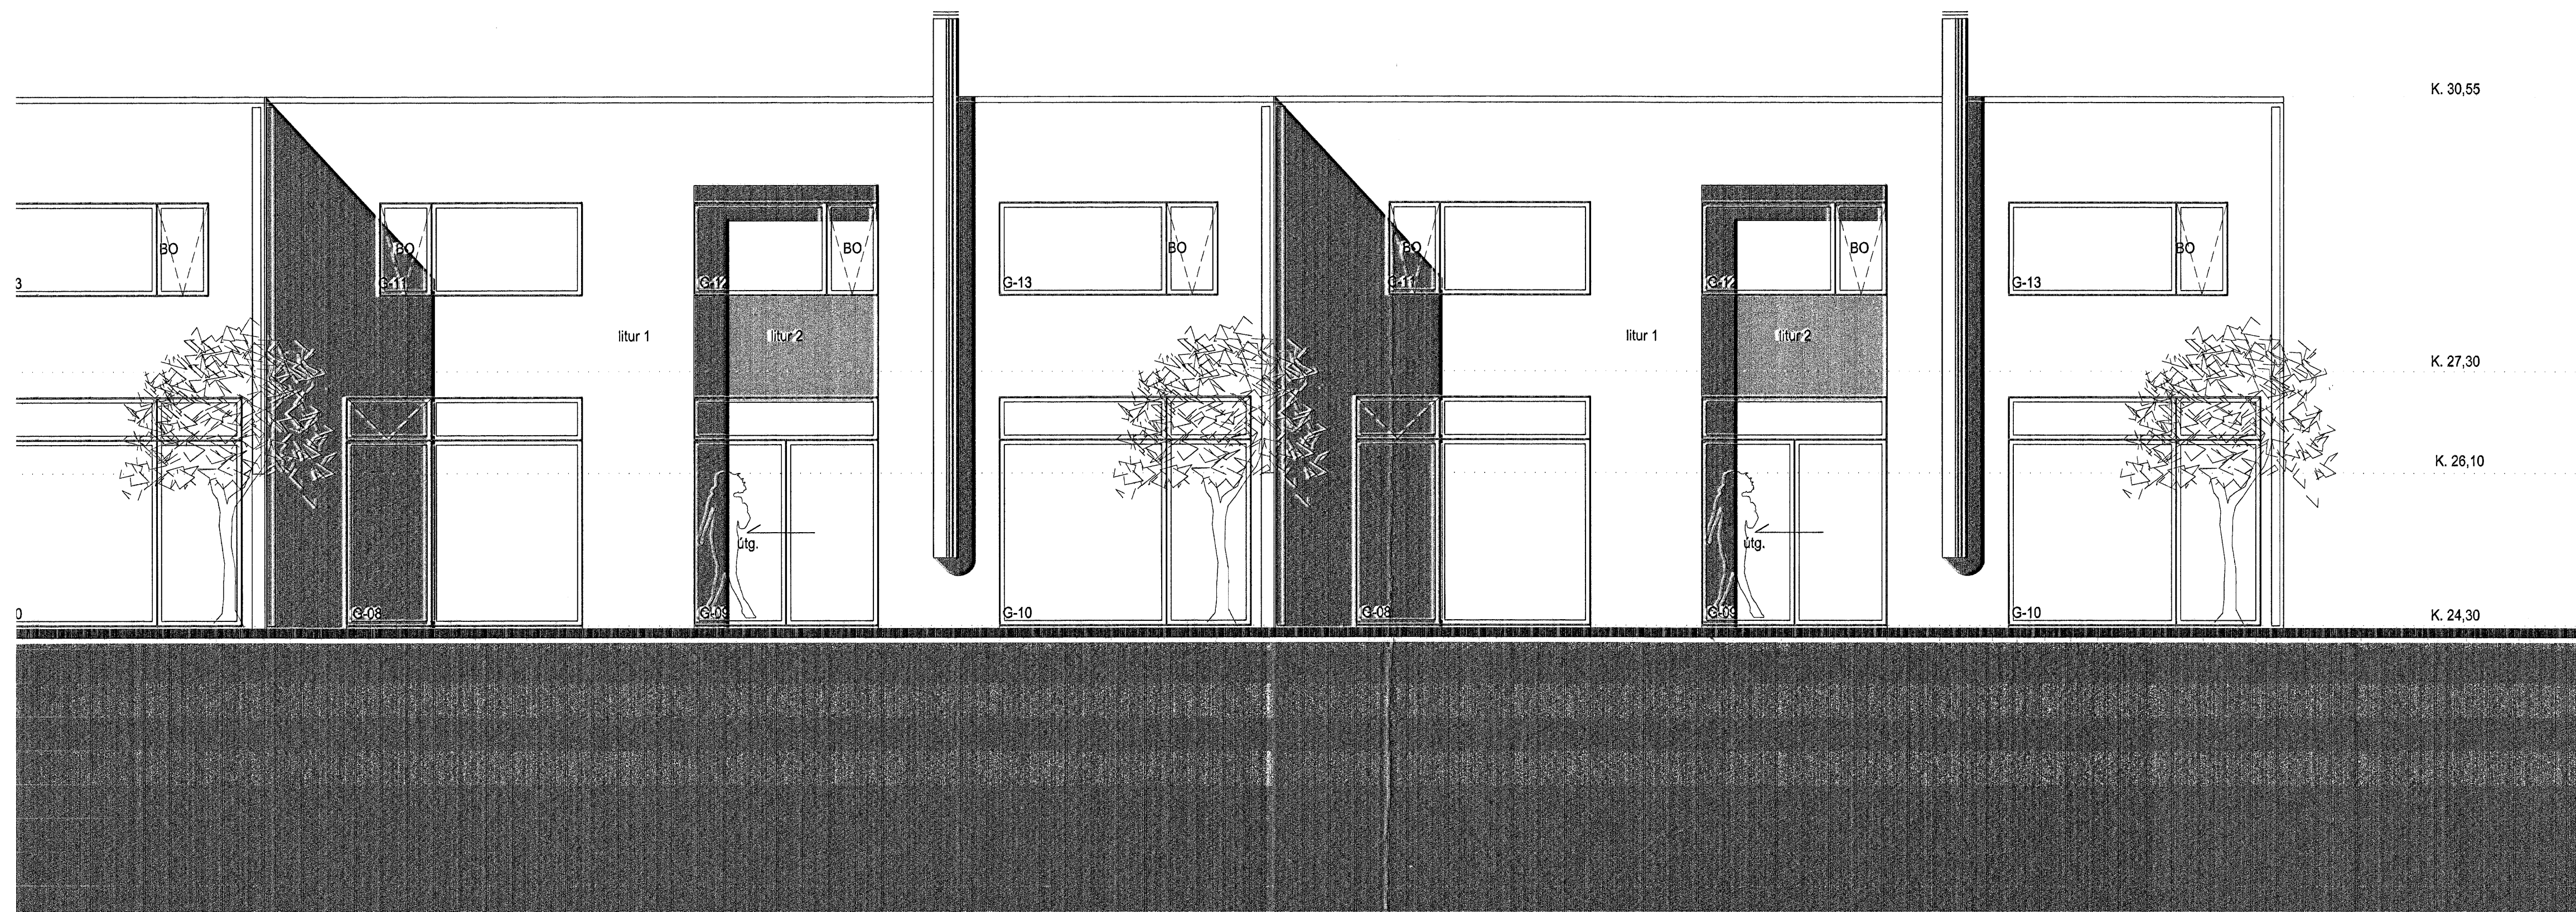

K. 30,55

K. 27,30

K. 26,10

K. 24,30

ÚTLIT TIL AUSTURS MKV. 1:50

ÚTLIT TIL AUSTURS MKV. 1:50

Húsið málast í tveimur litum  
 í samráði við arkitekt  
 Litur 1: ljós litur  
 Litur 2: dökkur litur

Úr Gildi

 Samþykkt þann  
 26 OKT. 2007  
 Byggingulltrúinn í Hafnarfirði  
 F.Þ. Sigurbjartur Halldórsson

Verkhlið:	Klukkuvellir 4-8 Raðhús Hafnarfirði
Verkhlið:	Útlit til austurs
Teiknínúmer:	2.03.03
Mælikvarði:	1:50
Teiknað:	HS
Yfirfarði:	
Samþykkt:	
Verknúmer:	06031
Útgáfudagur:	28.09.07
Teiknisið:	
Úprentað:	