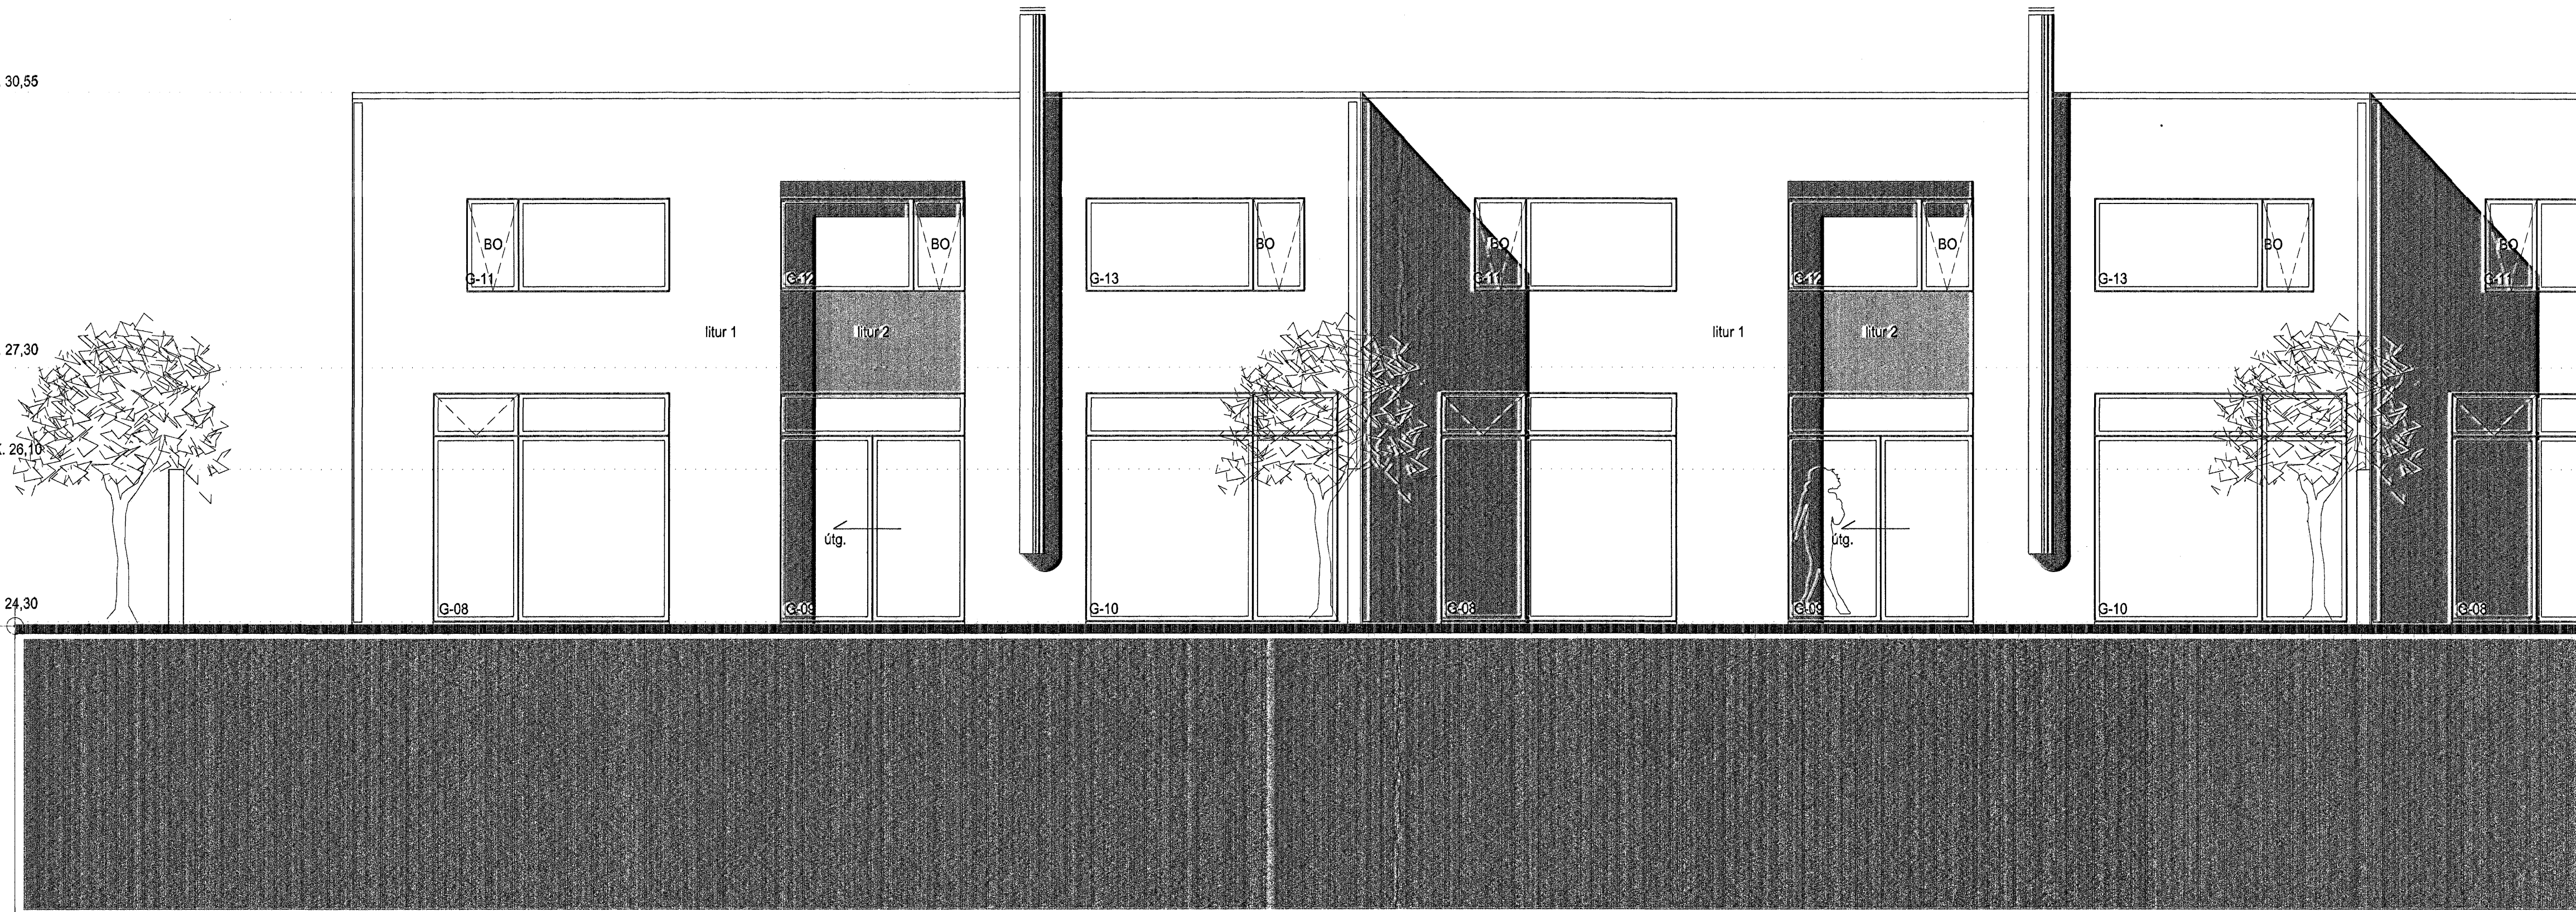

K. 30,55

K. 27,30

K. 26,10

K. 24,30

ÚTLIT TIL AUSTURS MKV. 1:50

ÚTLIT TIL AUSTURS MKV. 1:50

Húsið málast í tveimur litum  
 í samráði við arkitekt  
 Litur 1: ljós litur  
 Litur 2: dökkur litur

Úr Gildi

 Samþykkt þann  
 26 OKT. 2007  
 Byggingulltrúinn í Hafnarfirði  
 F.Þ. Sigurbjartur Halldórsson

Verkhlið:	Klukkuvellir 4-8 Raðhús Hafnarfirði
Verkhlið:	Útlit til austurs
Teiknínúmer:	2.03.03
Mælikvarði:	1:50
Teiknað:	HS
Yfirfarði:	
Samþykkt:	
Verknúmer:	06031
Útgáfudagur:	28.09.07
Teiknisið:	
Úprentað:	