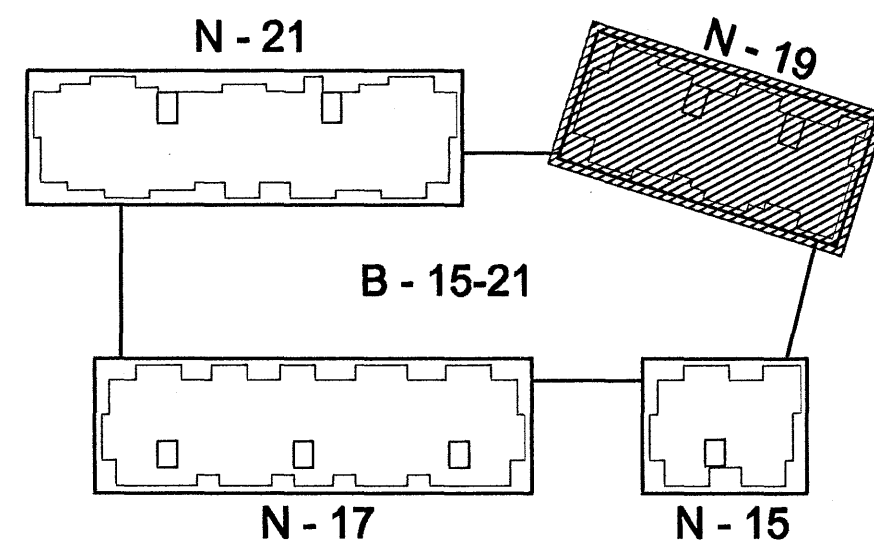

Norðaustur útlit í mkv. 1:100

Suðvestur útlit í mkv. 1:100

Norðvestur útlit í mkv. 1:100

Lykilmynd í mkv. 1:1000

Byggingafræðingur  
Höfundur  
22. Jan 2006

**Norðurbakki 15-21**  
Fjölbýlishús  
NORÐURBAKKI 19, MATSHLUTI 03 0446  
VERKTEIKNINGAR  
STEYPUKÖNNINGAR  
STEYPUÚTLIT  
MKV: 1:100  
DAGS: 12.01.2006  
TEIKNAD: HÖG  
SKRÁ: 0446-19-(29)3.05.dwg  
**(29)3.05**  
Frumútgáfa