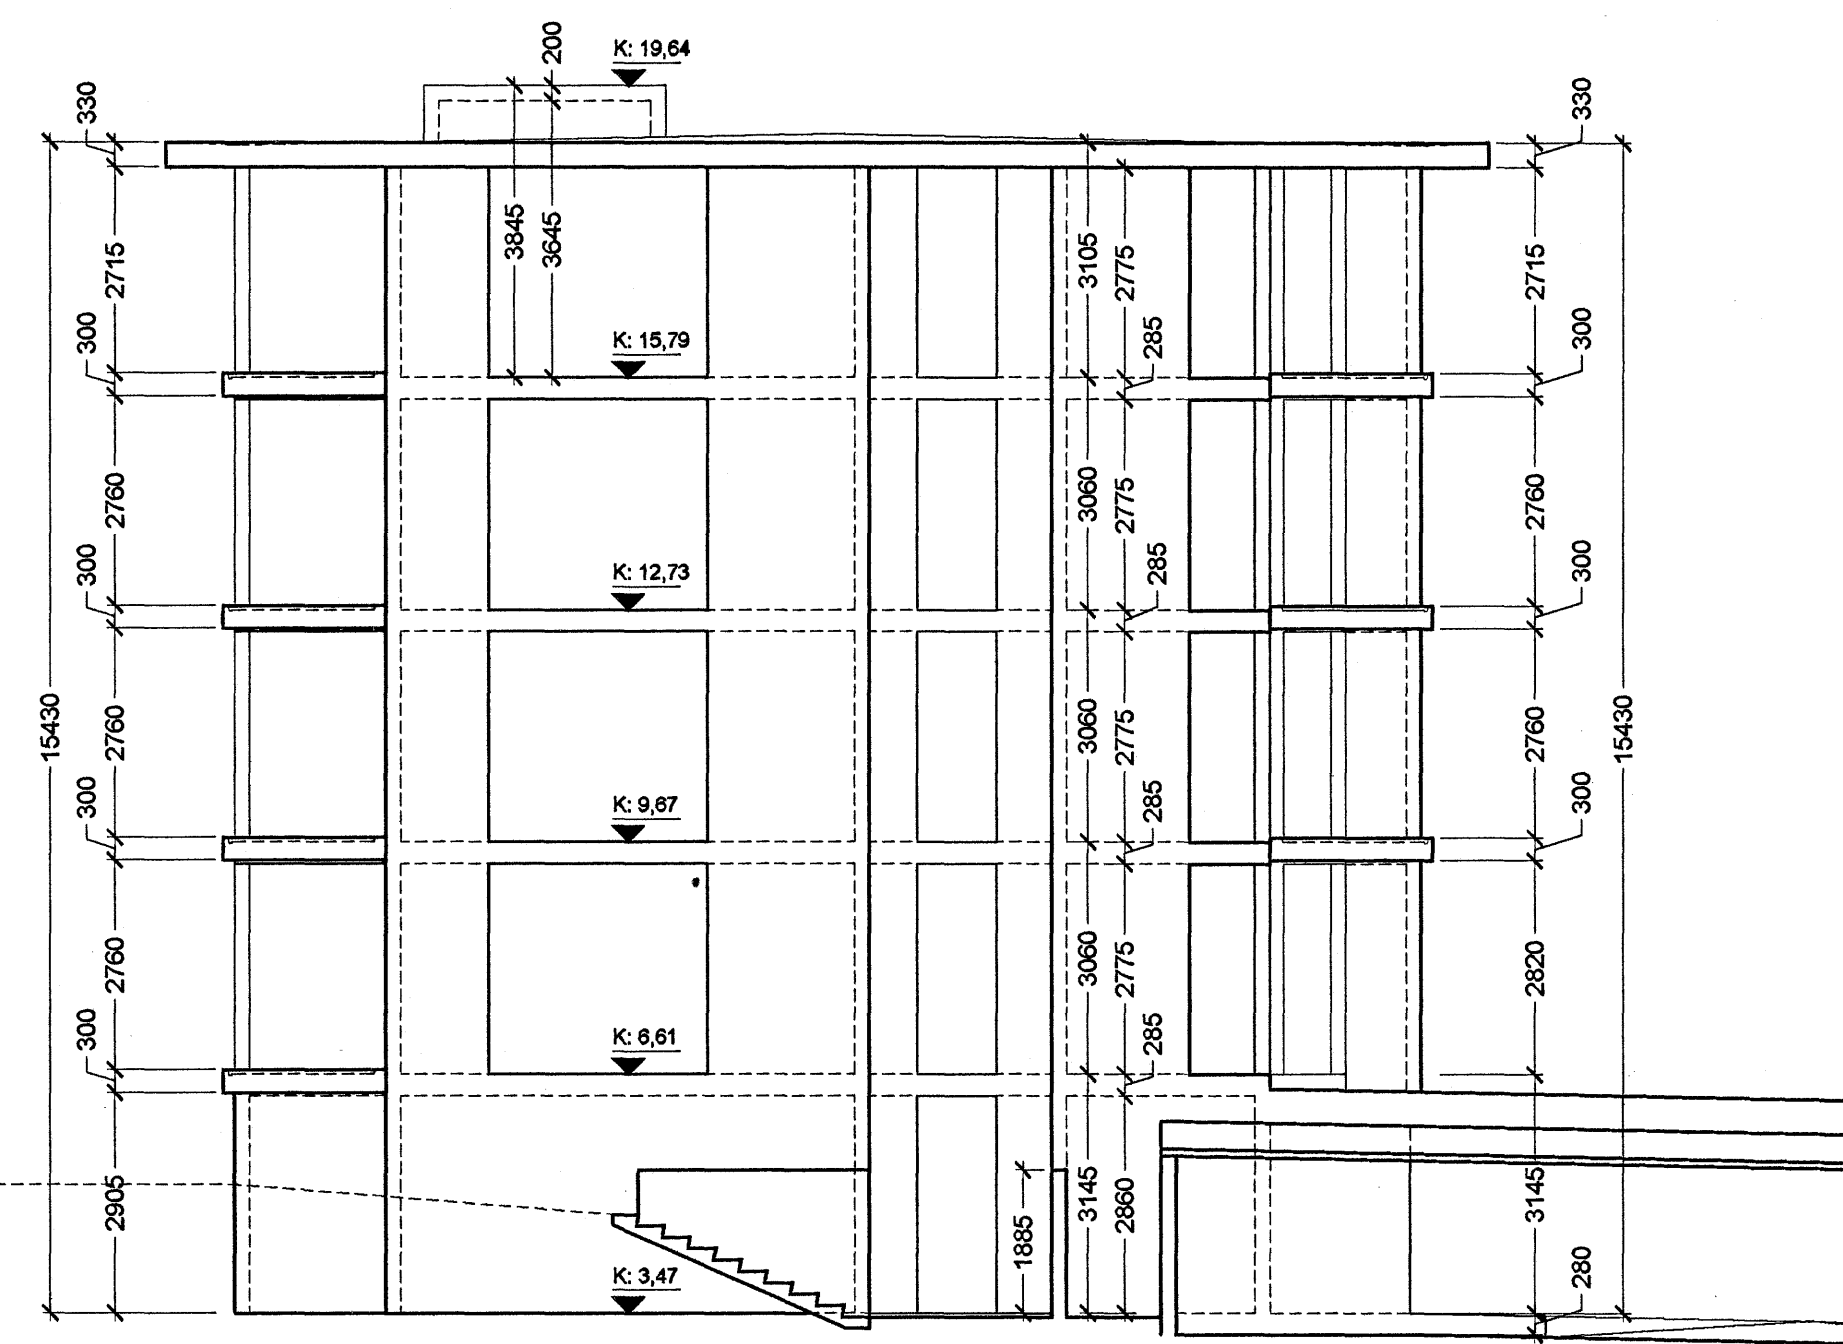

Norðaustur útlit í mkv. 1:100

Suðvestur útlit í mkv. 1:100

Norðvestur útlit í mkv. 1:100

Lykilmynd í mkv. 1:1000

Byggingafræðingur  
Höfundur  
22. Jan 2006

**Norðurbakki 15-21**  
Fjölbýlishús  
NORÐURBAKKI 19, MATSHLUTI 03 0446  
VERKTEIKNINGAR  
STEYPUKÖNNINGAR  
STEYPUÚTLIT  
MKV: 1:100  
DAGS: 12.01.2006  
TEIKNAD: HÖG  
SKRÁ: 0446-19-(29)3.05.dwg  
**(29)3.05**  
Frumútgáfa