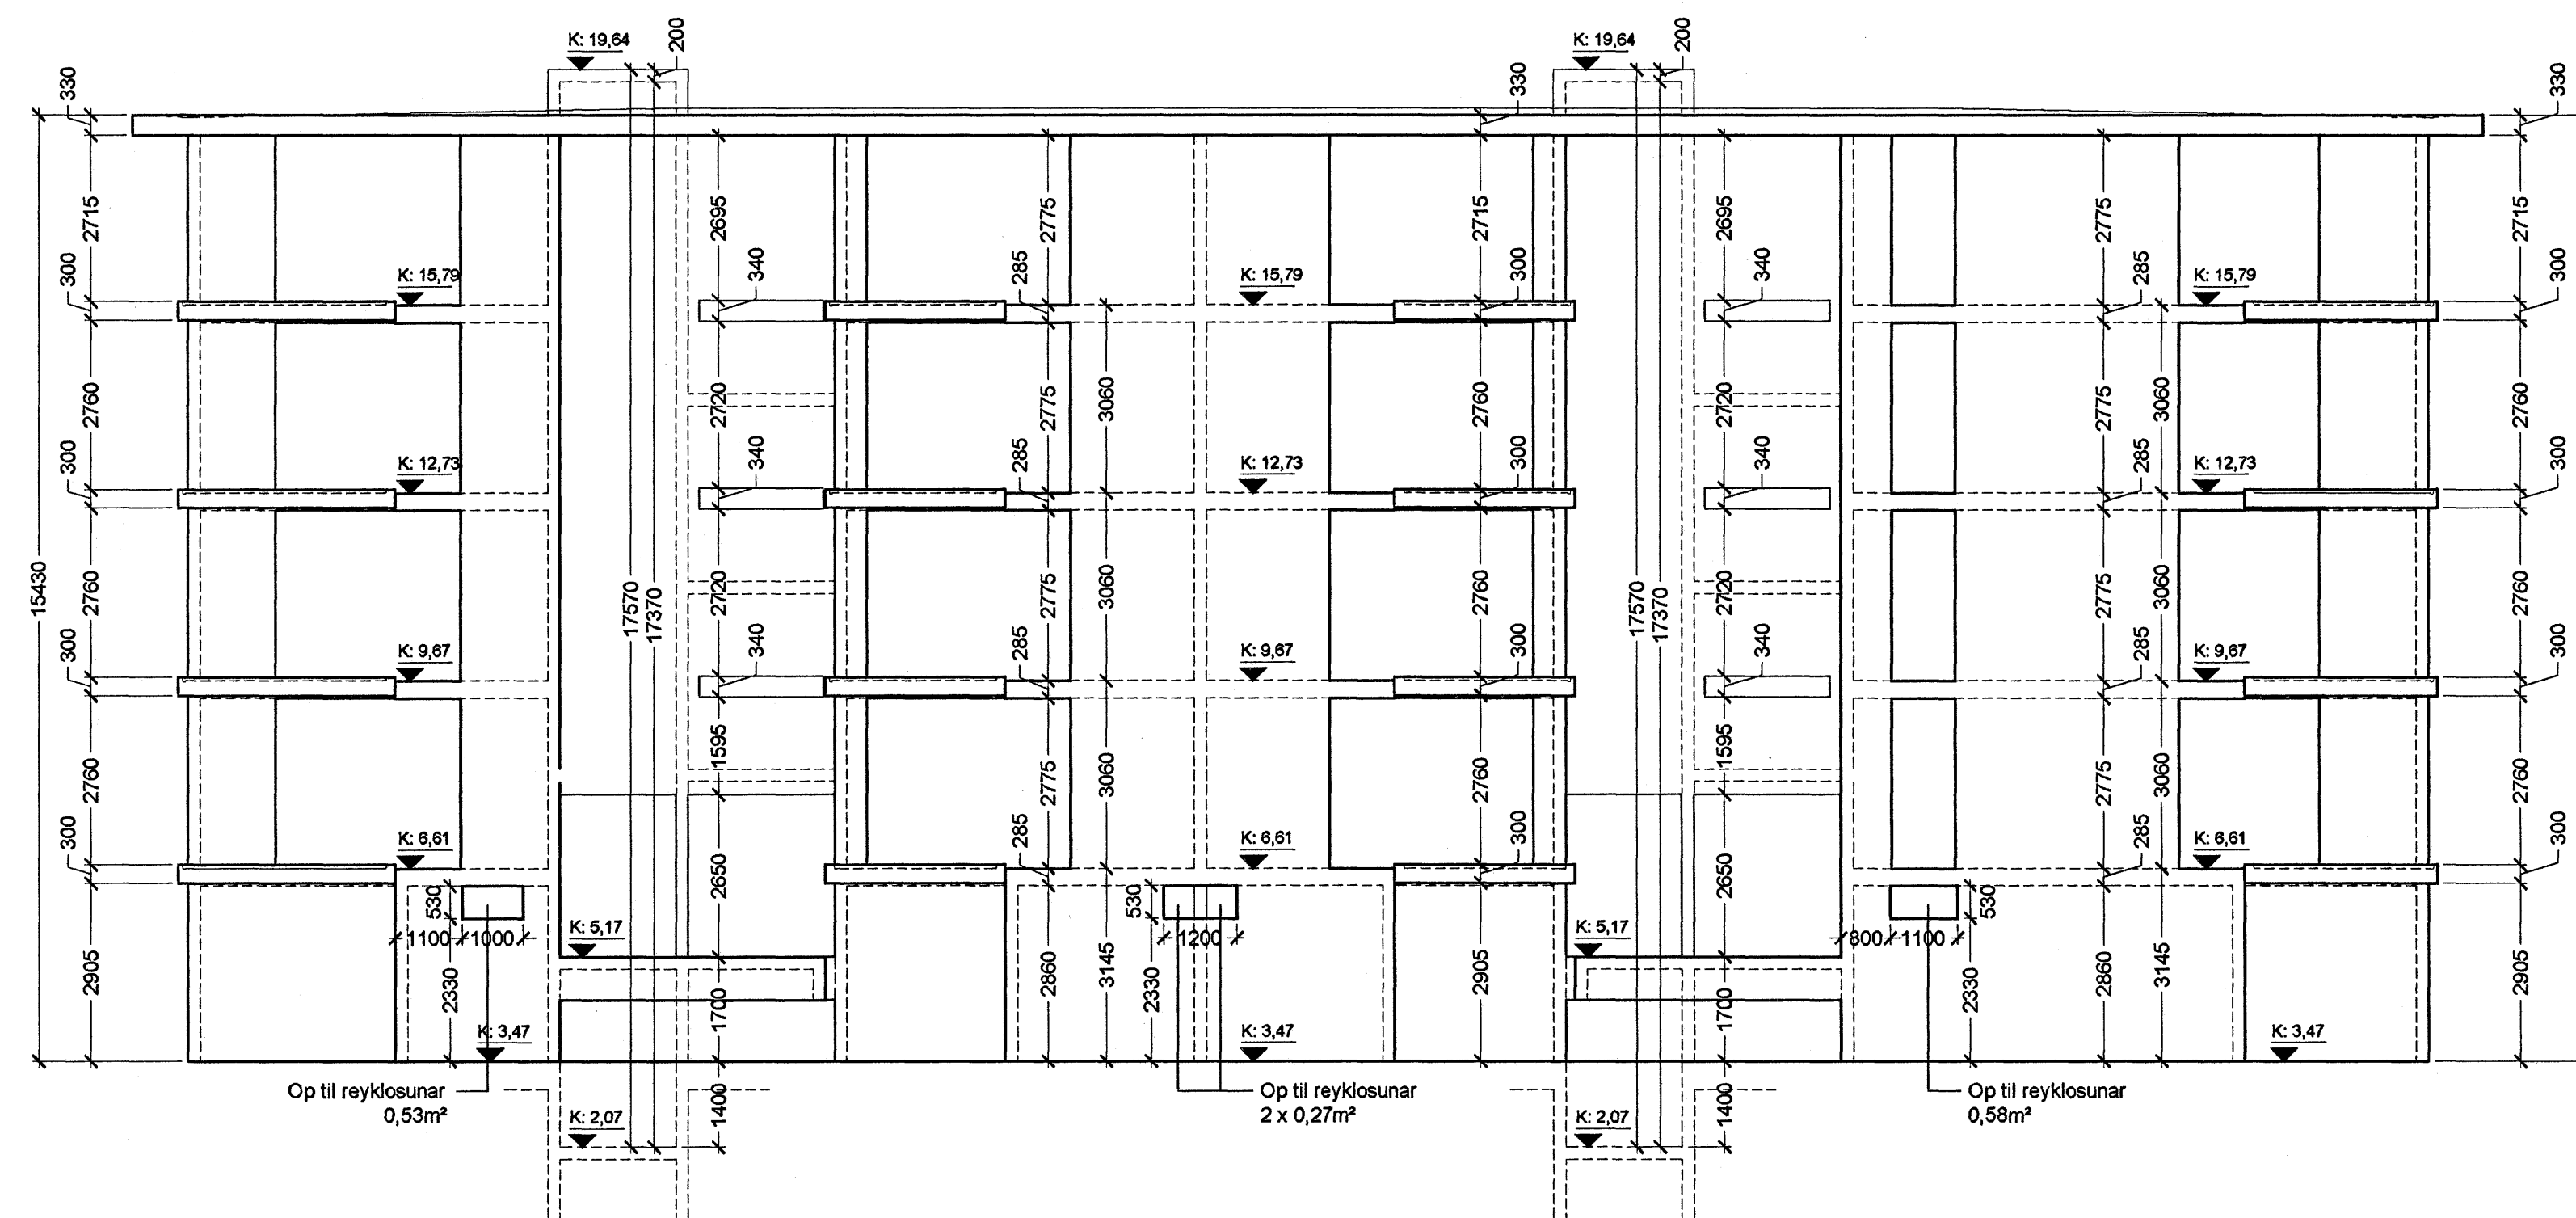

Norðaustur útlit í mkv. 1:100

Suðvestur útlit í mkv. 1:100

Norðvestur útlit í mkv. 1:100

Lykilmynd í mkv. 1:1000

Byggingafræðingur  
Höfundur  
22. Jan 2006

**Norðurbakki 15-21**  
Fjölbýlishús  
NORÐURBAKKI 19, MATSHLUTI 03 0446  
VERKTEIKNINGAR  
STEYPUKÖNNINGAR  
STEYPUÚTLIT  
MKV: 1:100  
DAGS: 12.01.2006  
TEIKNAD: HÖG  
SKRÁ: 0446-19-(29)3.05.dwg  
**(29)3.05**  
Frumútgáfa