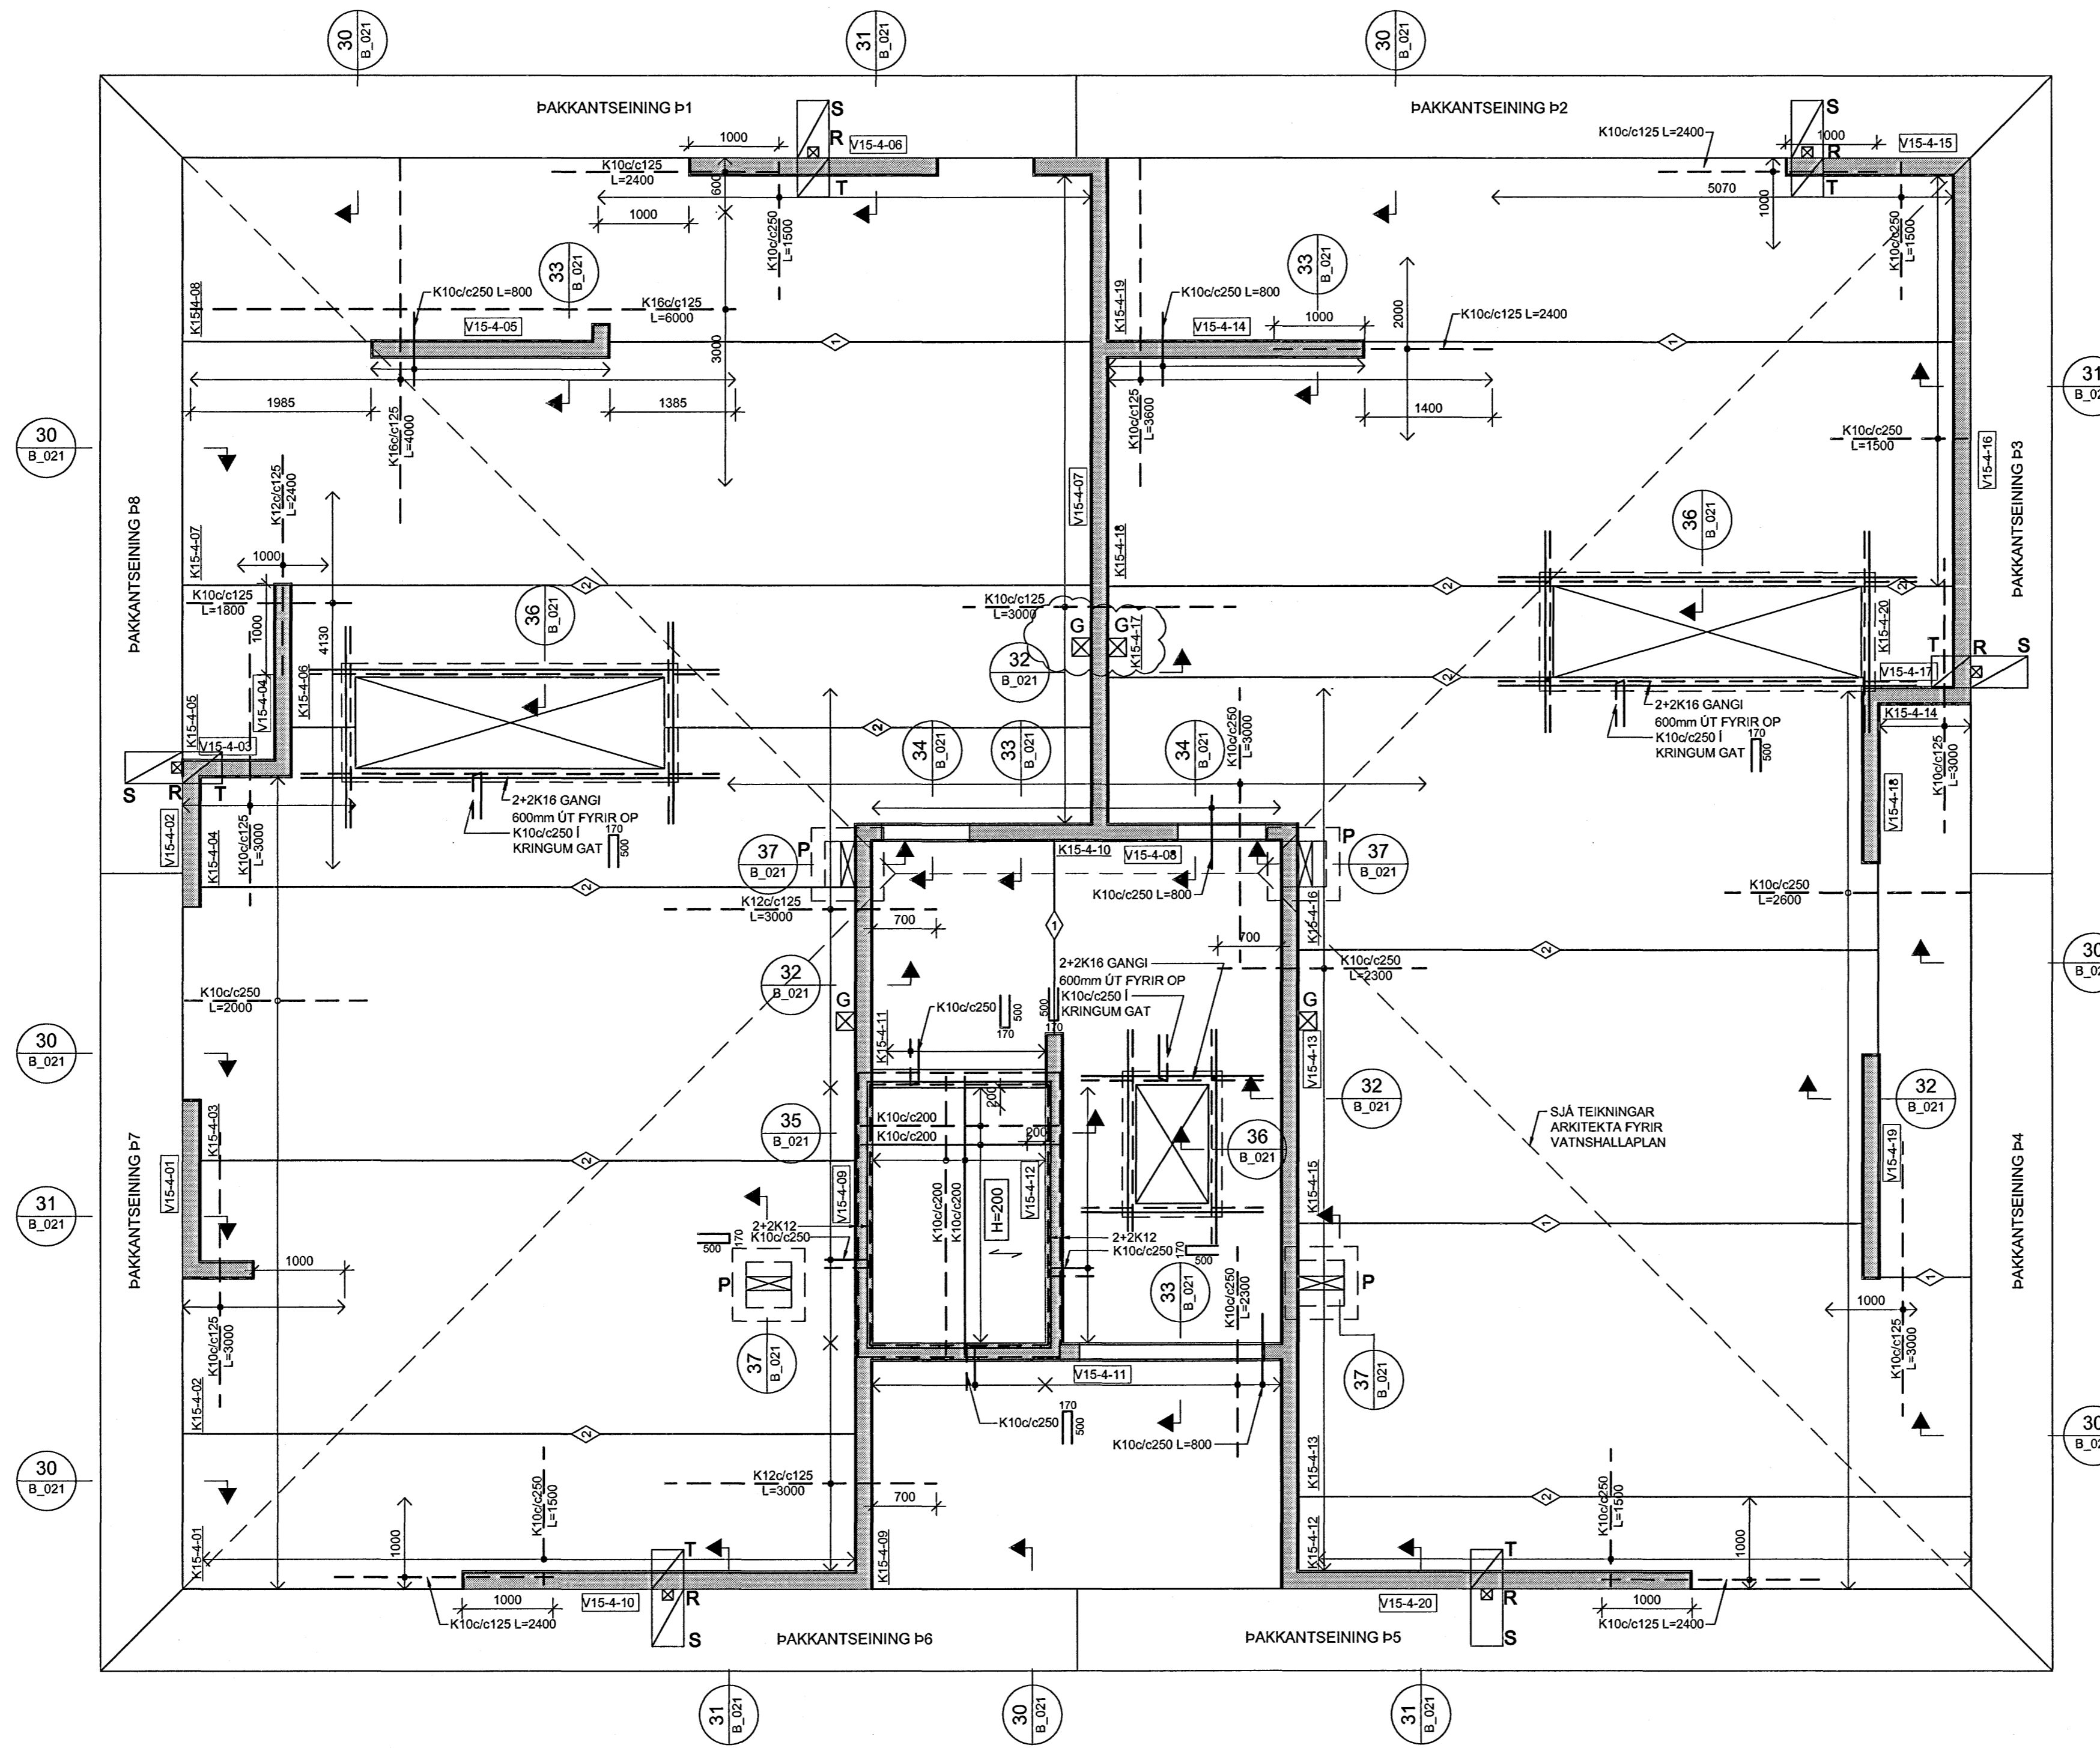

HÚS 15 - PLATA YFIR 4. HÆÐ (ÞAKVIRKI) - 1:50

SKÝRINGAR:

- ÖLL MÁL ERU Í MILLIMETURM, ALLIR KÓTAR ERU Í METRUM
- ALLA VEGGI SKAL BENDA MEÐ K100/c250 LÖÐRÉTT OG K100/c150 LÁRÉTT NEMA ANNAD SÉ SÉRSTAKLEGA TILGREINT - SJÁ ALMENN SNID FYRIR VEGGBENDINGU Í KRINGUM OP OG Á SAMSKYTTUM
- ÞAR SEM PLÖTUBENDING ER SÝND Í KRINGUM OP, SVALIR O.Þ.H SKAL JÄRN ÁVALT GANGA SKEYTILENGD FRAM YFIR, NEMA ANNAD SÉ TILGREINT.
- ÞAR SEM PLÖTUBENDING ER SÝND YFIR VEGGJUM SKAL HÚN ALMENNT VERA MIDJUSETT YFIR VEGG NEMA ANNAD SÉ TILGREINT.
- ALMENNT ERU ALLAR PLÖTUR 285mm KÜLUPLÖTU Í ÞÖÐUM OG 455mm KÜLUPLÖTUR YFIR BÍLAGEYMSLU NEMA ANNAD SÉ SÉRSTAKLEGA TILGREINT
- ALLAR SVALIR ERU FORSTEYPTAR

TÁKN:

- GAT Í VEGG EDA PLÖTU
- 200mm DJÚPT ÚRTAK Í EFRI BRÚN Á PLÖTU
- ÓSAMFELLDUR VEGGUR Á HÆÐINI FYRIR OFAN

TÁKNAR SKEYTINGU Í NEDRI BRÚN Á MILLI KÜLUPLATNA SJÁ TÖFLU

- K100/c250 L=1000
- K100/c125 L=1000
- K120/c125 L=1000

GÓT OG ÚRTÖK Í VEGGI OG PLÖTUR FYRIR HÚS 15 OG 19:

NR.	STÆRÐ	*HÆÐ	NR.	STÆRÐ	*HÆÐ
A	150x100	2760	N	150x400	
B	200x200	2500	O	150x850	
C	200x200	2510	P	150x500	
D	725x200	2660	Q	150x600	
E	300x300	2350	R	120x120	
F	300x200	2560	S	630x350	
G	200x200		T	430x350	
H	500x200	2660	U	150x100	1730
I	500x150		V	150x100	
J	350x200x200		X	150x700	
K	200x200x200		Z	300x600	
L	150x150				
M	150x300				