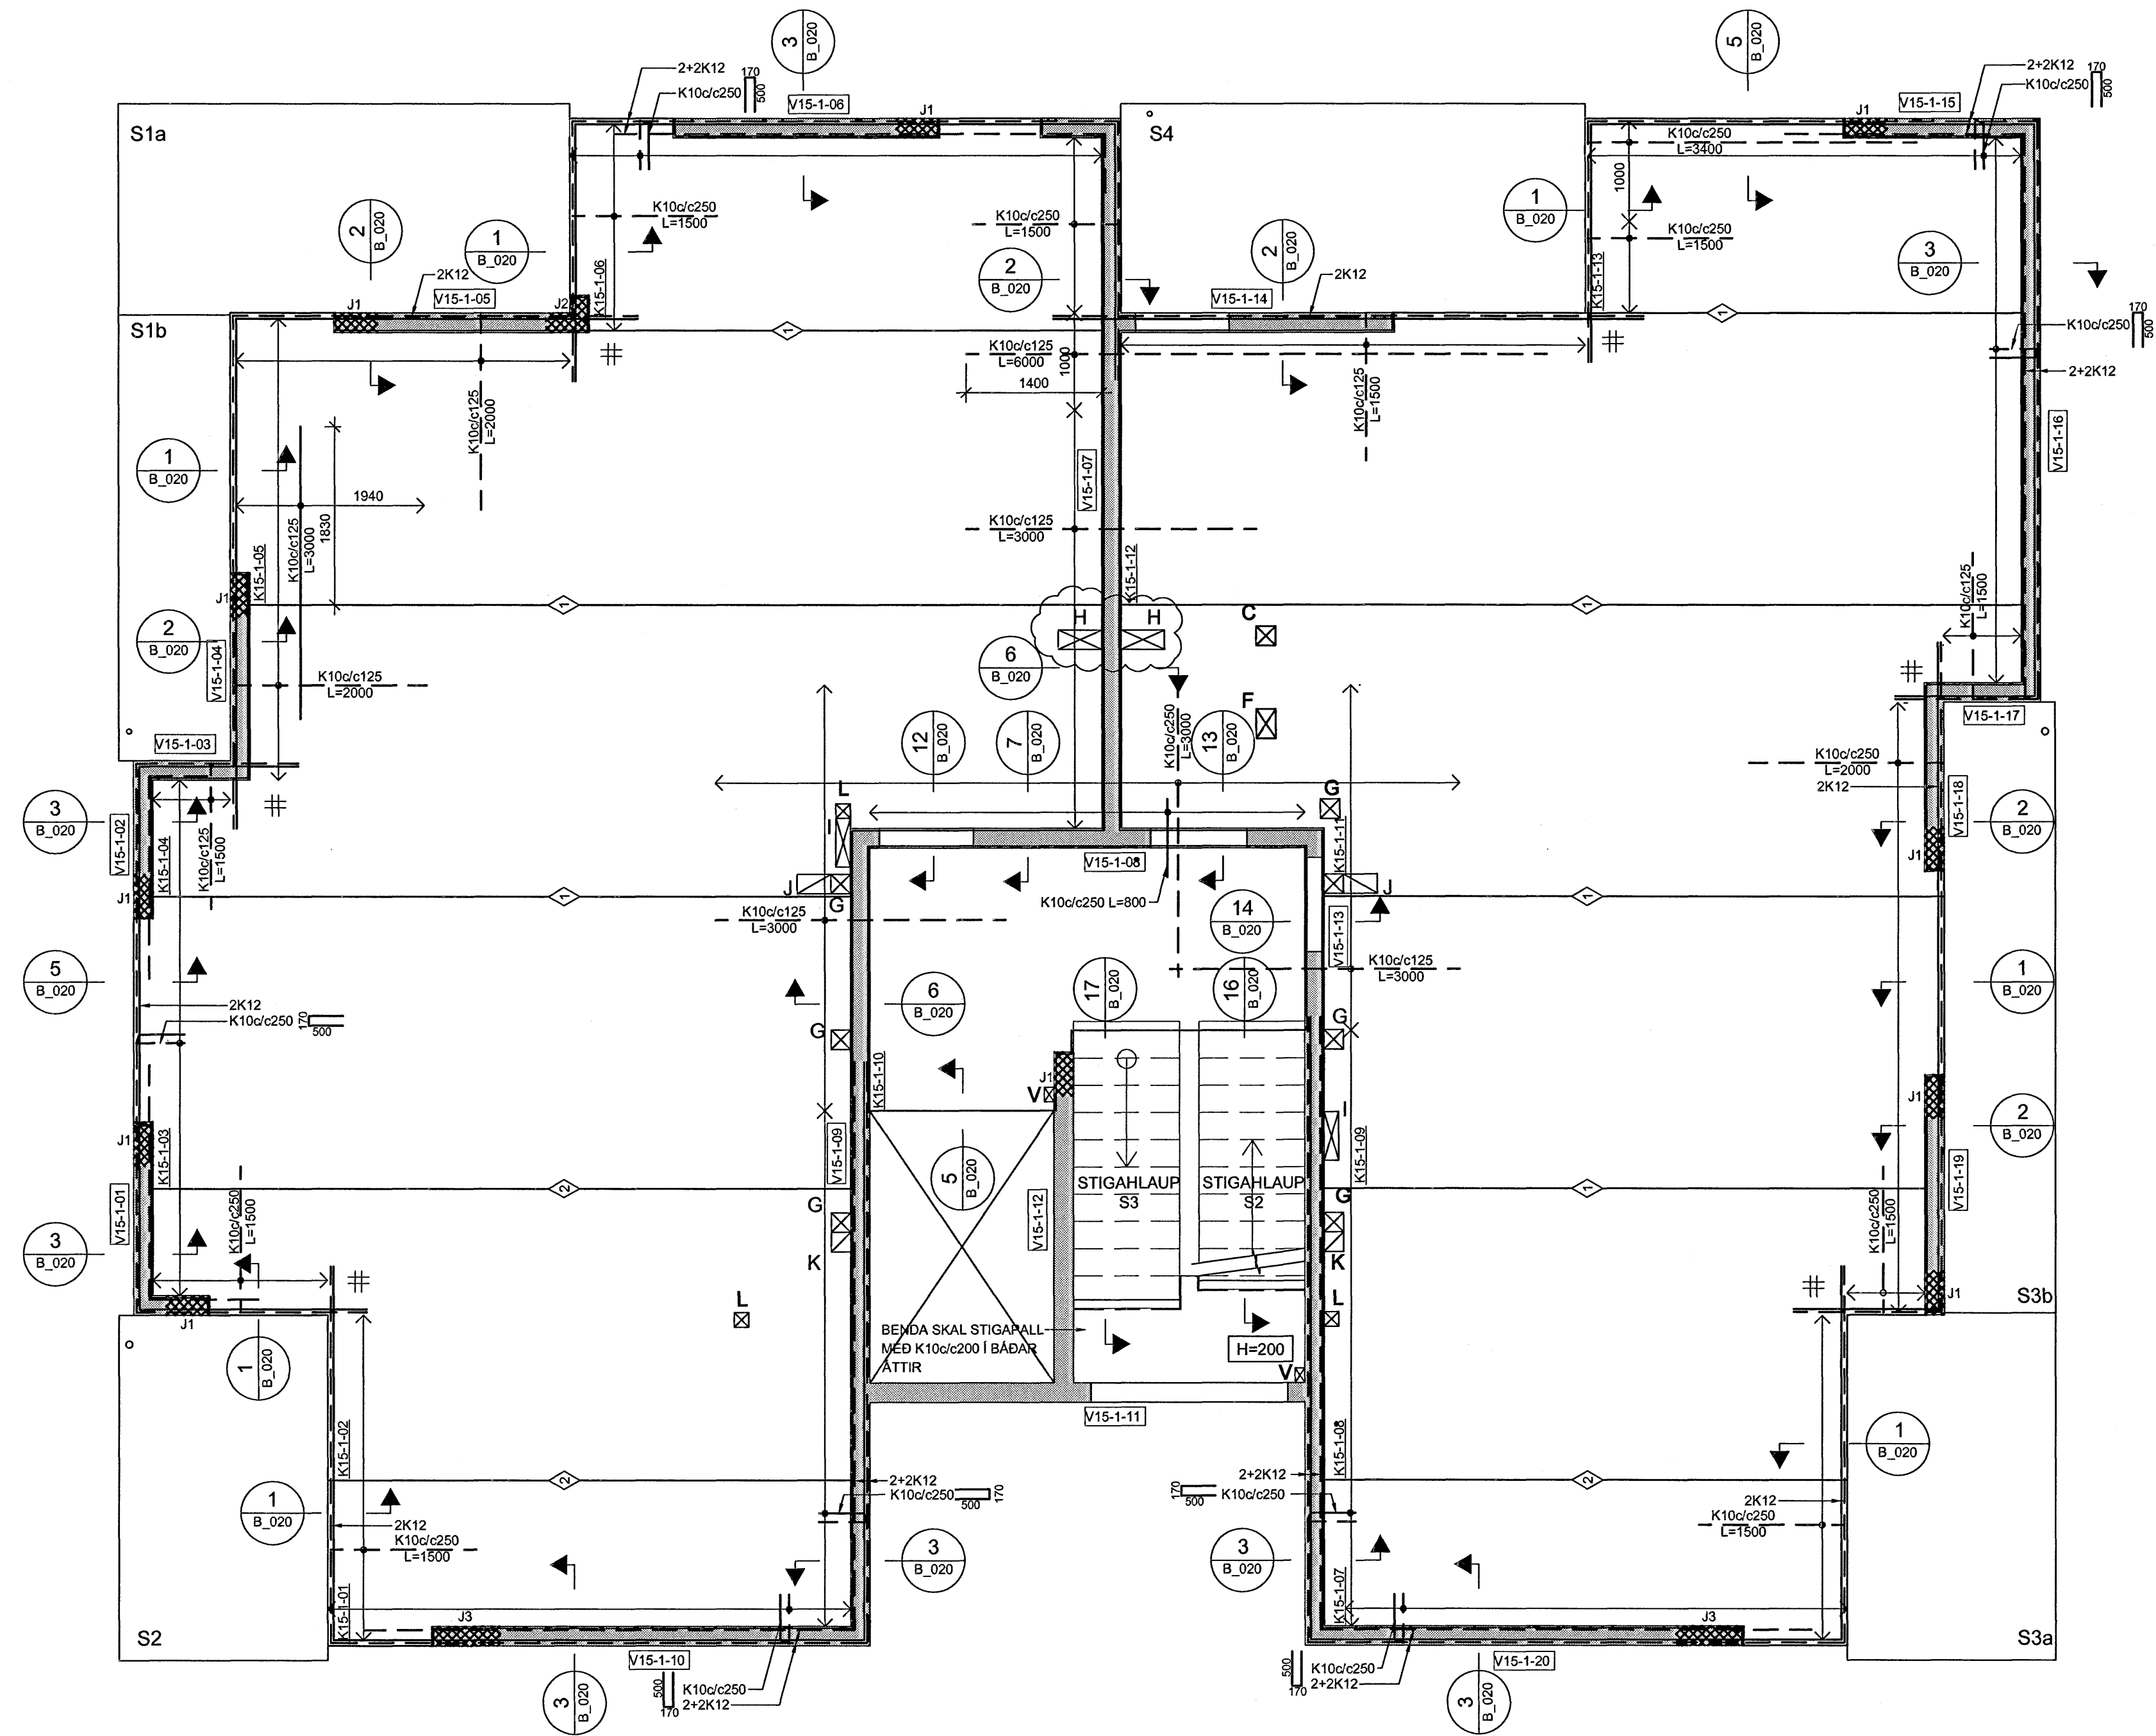

HÚS 15 - PLATA YFIR 1. HÆÐ - 1:50

ÁRITUN SAMRÆMINGARFRÁHJÓÐA
 Kt. 110457-2789

SKÝRINGAR:

- ÖLL MÁL ERU Í MILLIMETUR, ALLIR KÓTAR ERU Í METRUM
- ALLA VEGGI SKAL BENDA MED K10c/c250 LÖDRÉTT OG K10c/c150 LÁRÉTT NEMA ANNAD SÉ SÉRSTAKLEGA TILGREINT - SJÁ ALMENN SNID FYRIR VEGGBENDINGU Í KRINGUM OP OG Á SAMSKYTTUM
- ÞAR SEM PLÖTUBENDING ER SÝND Í KRINGUM OP, SVALAR O.P.H SKAL JÁRN ÁVALT GANGA SKEYTILENG FRAM YFIR, NEMA ANNAD SÉ TILGREINT.
- ÞAR SEM PLÖTUBENDING ER SÝND YFIR VEGGJUM SKAL HÚN ALMENNT VERA MIÐJUSETT YFIR VEGG NEMA ANNAD SÉ TILGREINT.
- ALMENNT ERU ALLAR PLÖTUR 285mm KÜLUPLÖTU Í BÚÐUM OG 455mm KÜLUPLÖTUR YFIR BLAGEYMSLU NEMA ANNAD SÉ SÉRSTAKLEGA TILGREINT
- ALLAR SVALAR ERU FORSTEYPTAR

TÁKN:

- ☐ GAT Í VEGG EDA PLÖTU
- ◊ ÚRTAK Í EFRI BRÚN Á PLÖTU - DÝPT 200mm
- ▨ ÓSAMFELLDUR VEGGUR Á HÆÐINI FYRIR OFAN
- ▩ SÉR BENDING Í VEGGENDUM

SÉR BENDING Í VEGGENDUM			
TÁKN	LÖDRÉTT JÁRN	LYKKJUR	KRÓKAR
J1	5+5 K12	K10c/c75 L=300	c/c300
J2	5+5+2 K12	K10c/c75 L=300	-
J3	8+8 K12	K10c/c75 L=300	c/c300