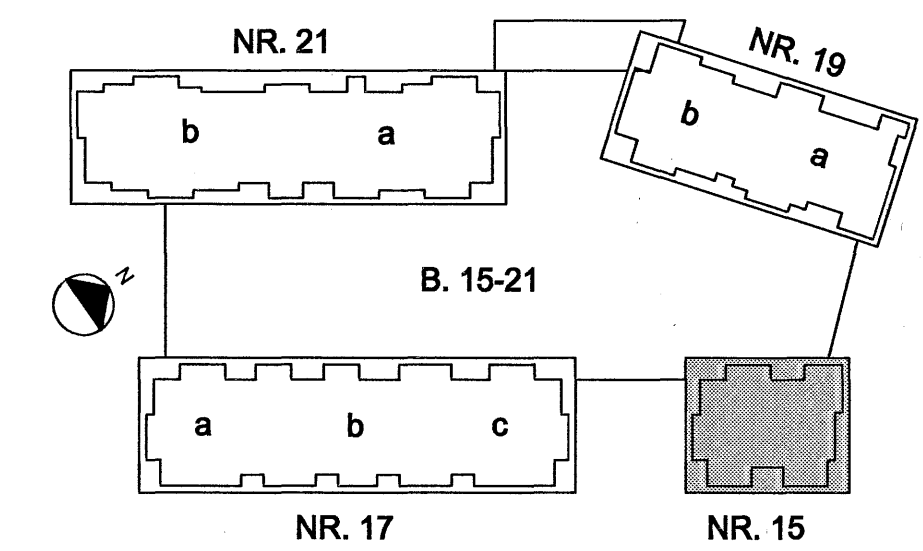

NORÐURBAKKI 15
BURÐARVIRKI
PLATA YFIR 1.HÆÐ
GRUNNMÝND

MKV: 1:50
DAGS: 01.12.2005
HANNAÐITEKNI: HE90
VERKNR: 09104

Conis
Verkræðing
Kennitala: 600105-1400
Langhóla 4,
110 Reykjavík
Sími: 5733000
Síðafni: 5733091
Netfang: conis@conis.is
Veffang: www.conis.is

YFIRFARIR: ÞÓ
SAMÞYKKT: *Gunnar*
KENNITALA: 130657-6638
TEKNI NR: B(15)_106
BR: A