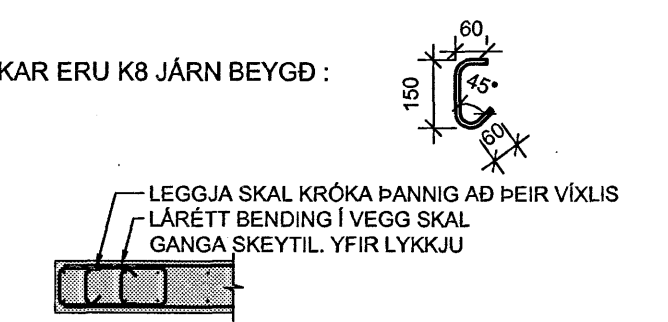

TÁKN:

- ☐ GAT Í VEGG EDA PLÖTU
- ◊ ÚRTAK Í EFRI BRÚN Á PLÖTU - DÝPT 200mm
- ▨ ÓSAMFELLDUR VEGGUR Á HÆÐINI FYRIR OFAN
- ▩ SÉR BENDING Í VEGGENDUM

SÉR BENDING Í VEGGENDUM			
TÁKN	LÖDRÉTT JÁRN	LYKKJUR	KRÓKAR
J1	5+5 K12	K10c/c75 L=300	c/c300
J2	5+5+2 K12	K10c/c75 L=300	-
J3	8+8 K12	K10c/c75 L=300	c/c300

KRÓKAR ERU K8 JÁRN BEYGD:

◊ TÁKNAR SKEYTINGU Í NEDRI BRÚN Á MILLI KÜLUPLATNA SJÁ TÖFLU

- ◊ K10c/c250 L=1000
- ◊ K10c/c125 L=1000
- ◊ K12c/c125 L=1000

BENDINGU Í EFRI BRÚN SKAL SKEYTA MED K10c/c375 L=1000 NEMA ANNAD SÉ TILGREINT

TÁKNAR JÁRNAMOTTU Á INNHORNUM MED SAMSKONAR JÁRNUM OG YFIR ÁSETUM VID HORN