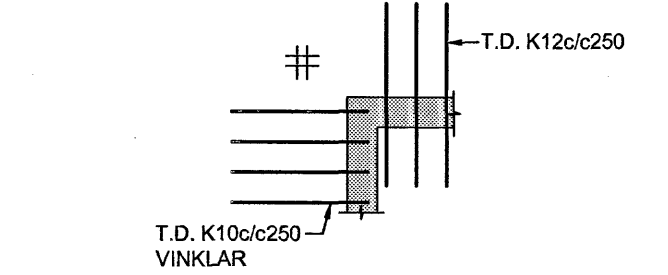

JAFNGILDIR: