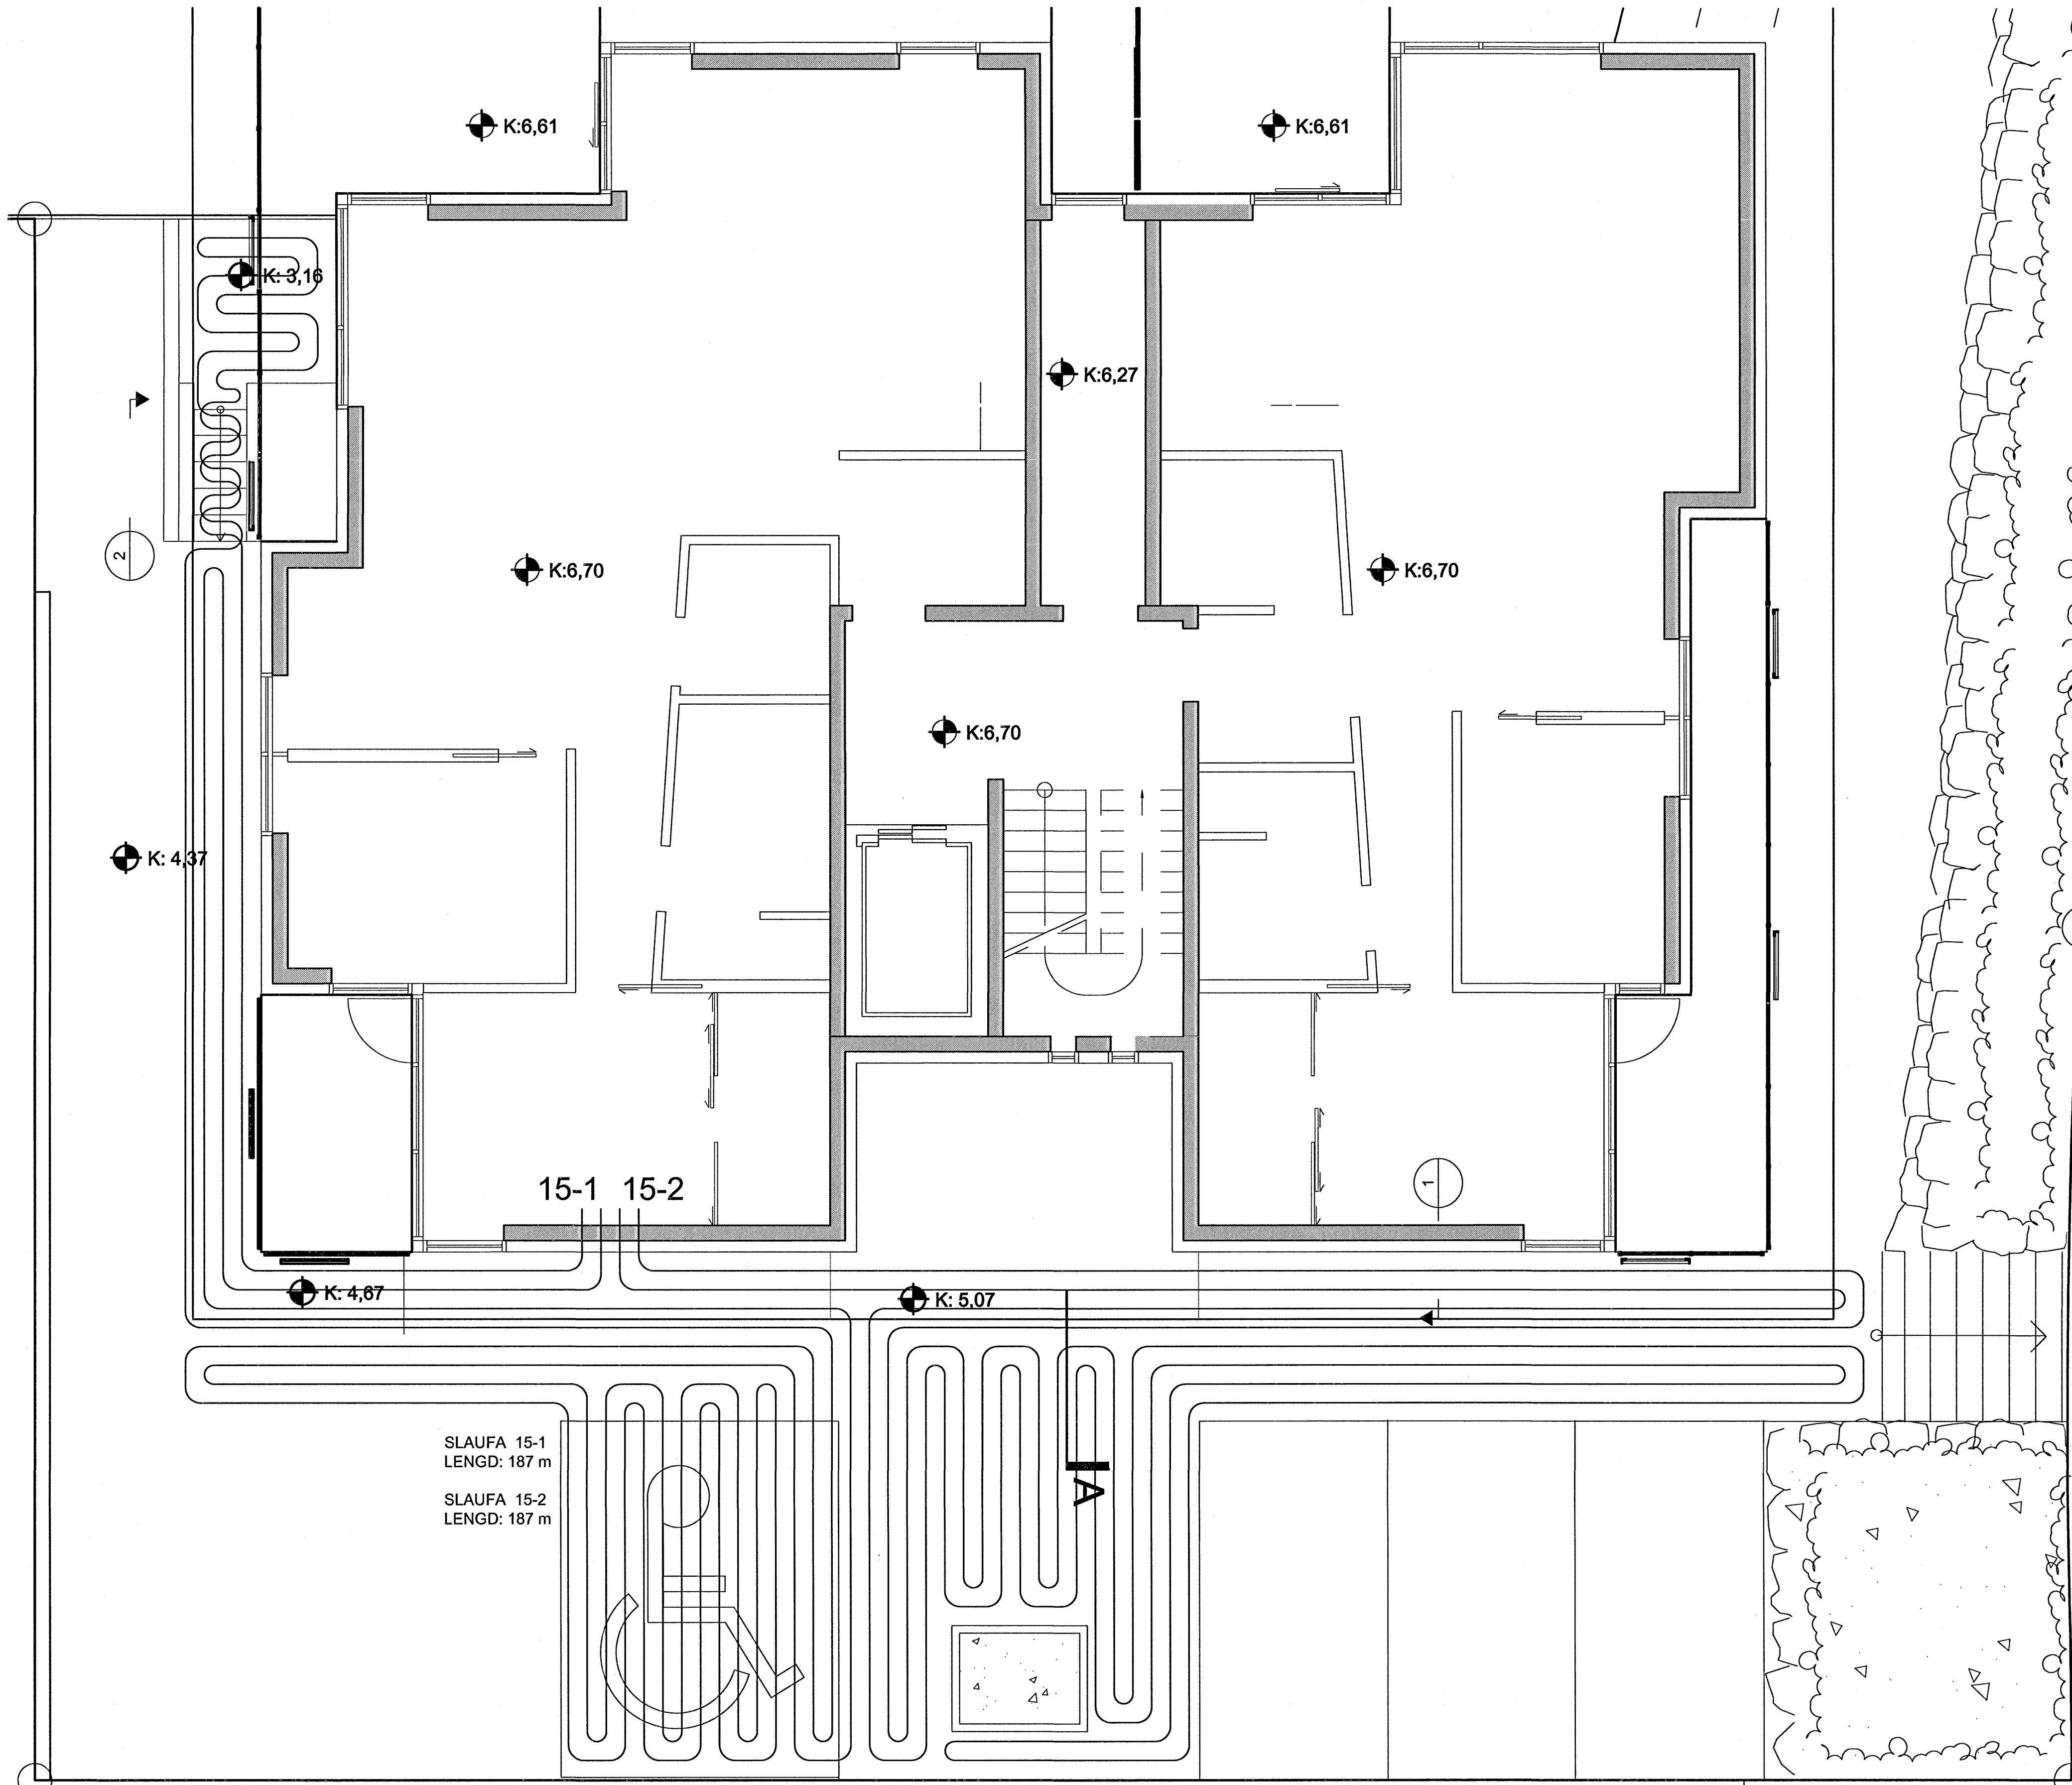

SNJÓBRÆDSLALÓÐAR VIÐ HÚS 15 - 1:50

SLAUF 15-1
LENGD: 187 m
SLAUF 15-2
LENGD: 187 m

ÁRITUN SAMRÆMINGARHÖNNUNAR
K. 110457-2789

Byggingafræðingur
Aðalfrétt barn
22.11.2005

TILVÍSANIR:
ALMENNAR SKÝRINGAR SJÁ BL. NR. L(15-21)_001