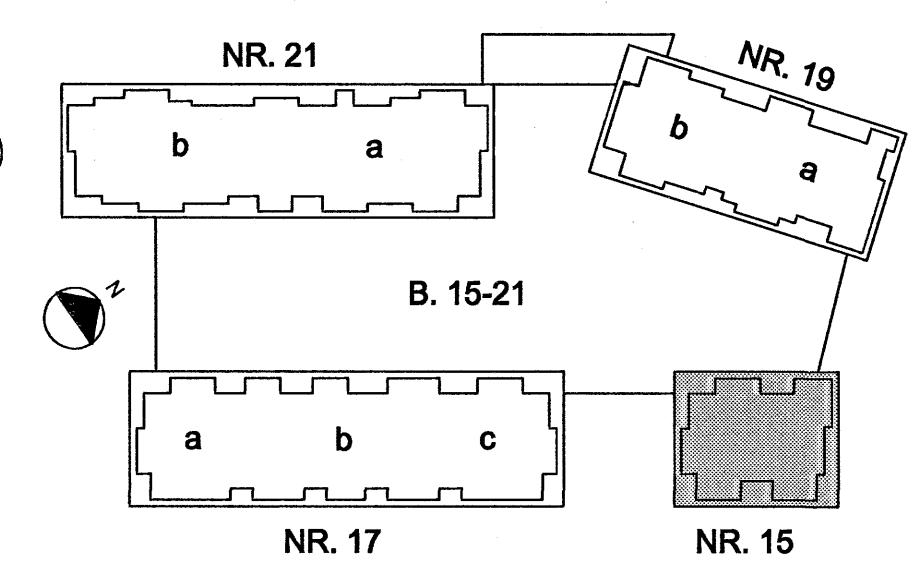

IMV: 1:50/1:10
DAGS: 18.01.2009
HANNAÐ/TEKN: HÖGG
VERNR: 05/04
iAV
VERFAR: JB
SAMBYKKT: *Álfur*
KENNITALA: 130657-4438
TEKN. NR: L(15)_125

Conis
Verkfæðingur
Kennitala: 600105-1409
Lýngahátt 4,
110 Reykjavík
Sími: 517-3099
Netfang: conis@conis.is
Vefvang: www.conis.is