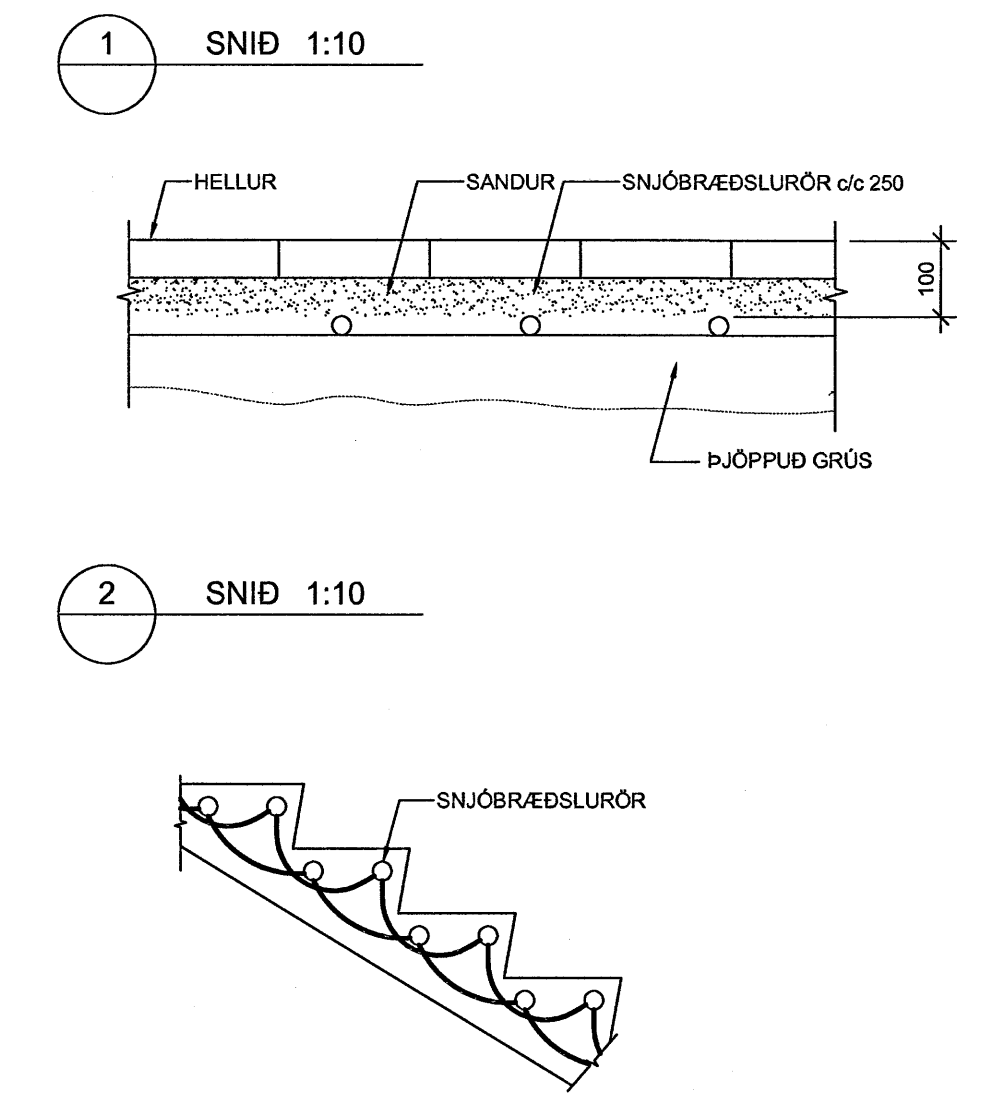

SNJÓBRÆDSLALÓÐAR VIÐ HÚS 15 - 1:50

SLAUF 15-1
LENGD: 187 m
SLAUF 15-2
LENGD: 187 m

ÁRITUN SAMRÆMINGARHÖNNUNAR
K. 110457-2789

Byggingafræðingur
Aðalfrétt barn
22.11.2005

TILVÍSANIR:
ALMENNAR SKÝRINGAR SJÁ BL. NR. L(15-21)_001

BR. DAGS. BREYTING REKIN. TEKN.
NORÐURBAKKI 15
SNJÓBRÆDSLALÓÐAR

IMV: 1:50/1:10
DAGS: 18.01.2009
HANNAÐ/TEKN: HÖGG
VERNR: 05/04
iAV
VERFAR: JB
SAMBYKKT: *Álfur*
KENNITALA: 130657-4438
TEKN. NR: L(15)_125