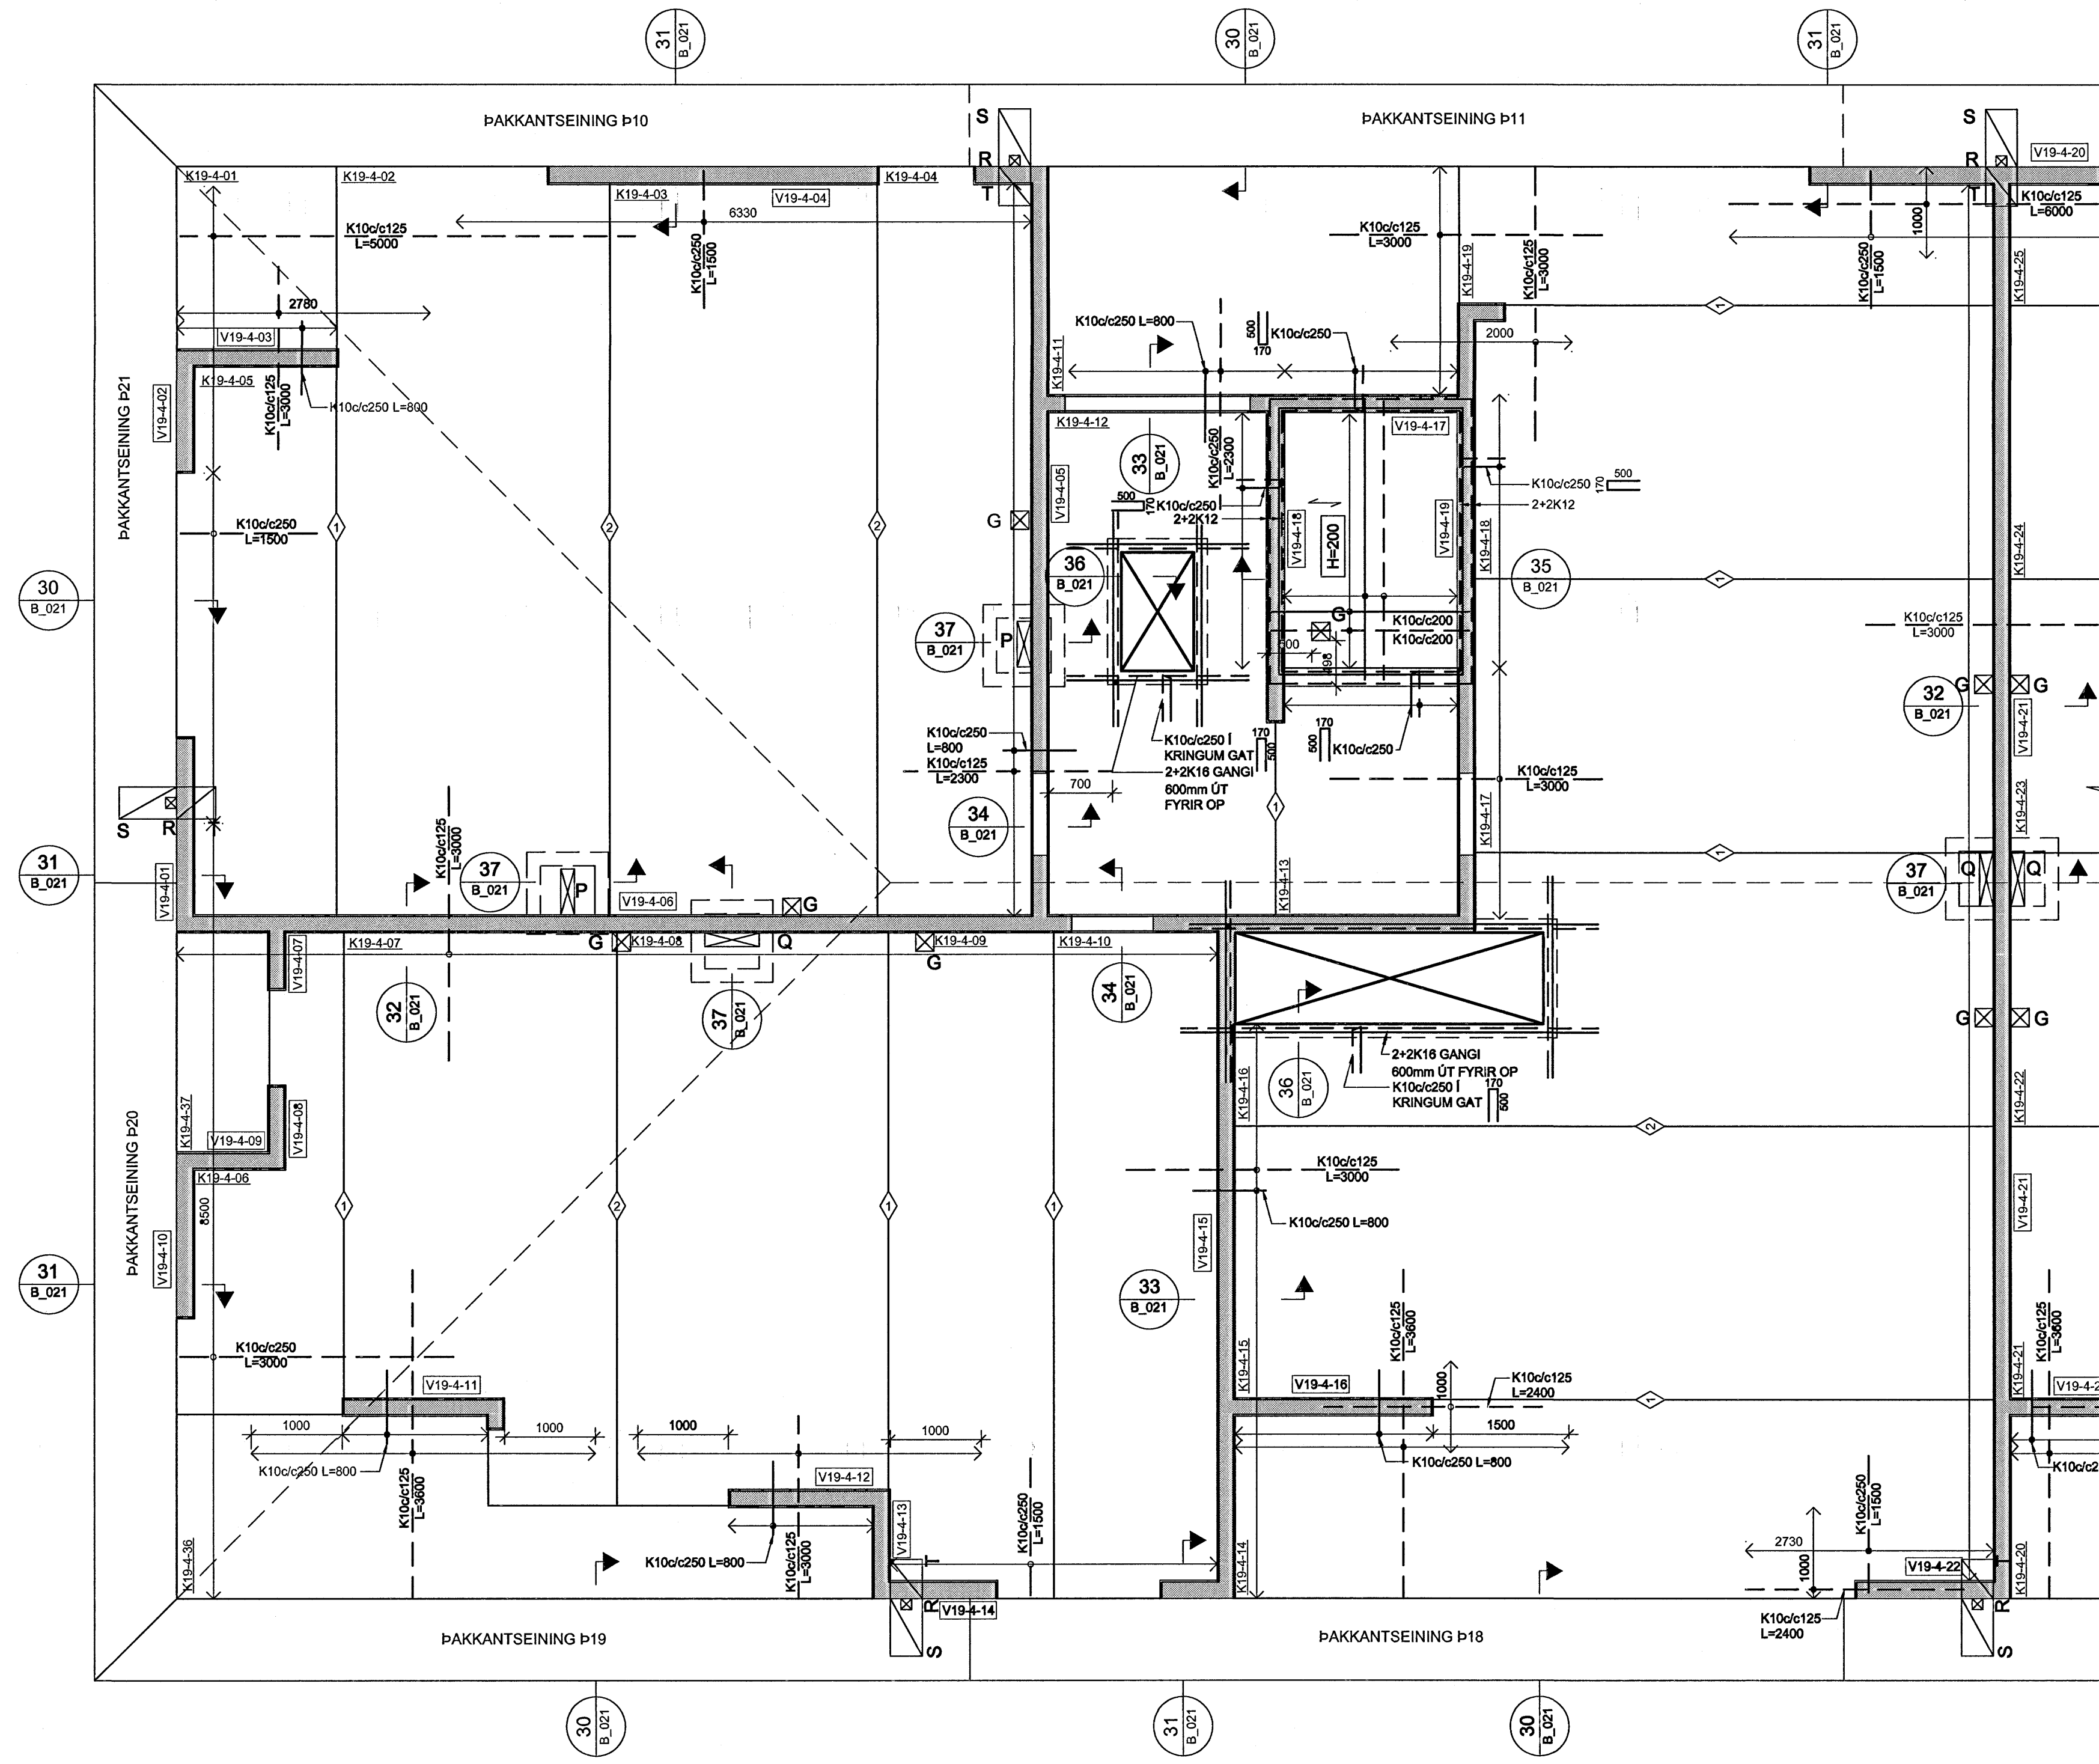

HÚS 19b - PLATA YFIR 4. HÆÐ (ÞAKVIRKI) - 1:50

ÁRTUN SAMRÆMINGARHÖNNUÐAR
 Nr. 110457-2789

- SKÝRINGAR:**
- ÖLL MÁL ERU Í MILLIMETURM, ALLIR KÓTAR ERU Í METRUM
 - ALLA VEGGI SKAL BENDA MEÐ K100/c250 LÖÐRÉTT OG K100/c150 LÁRÉTT NEMA ANNAD SÉ SÉRSTAKLEGA TILGREINT - SJÁ ALMENN SNID FYRIR VEGGBENDINGU Í KRINGUM OP OG Á SAMSKYPTUM
 - ÞAR SEM PLÖTUBENDING ER SÝND Í KRINGUM OP, SVALAR O.Þ.H SKAL JÄRN ÁVALT GANGA SKEYTILENGD FRAM YFIR, NEMA ANNAD SÉ TILGREINT.
 - ÞAR SEM PLÖTUBENDING ER SÝND YFIR VEGGJUM SKAL HÚN ALMENNT VERA MIÐJUSETT YFIR VEGG NEMA ANNAD SÉ TILGREINT.
 - ALMENNT ERU ALLAR PLÖTUR 285mm KÚLPLÖTU Í LÖÐUM OG 455mm KÚLPLÖTUR YFIR BILAGEYMSLU NEMA ANNAD SÉ SÉRSTAKLEGA TILGREINT
 - ALLAR SVALAR ERU FORSTEYPTAR

- TÁKN:**
- ☒ GAT Í VEGG EÐA PLÖTU
 - ▨ 200mm DJÚPT ÚRTAK Í EFRI BRÚN Á PLÖTU
 - ▨ ÓSAMFELLDUR VEGGUR Á HÆÐINI FYRIR OFAN
- ◆ TÁKNAR SKEYTINGU Í NEDRI BRÚN Á MILLI KÚLPLATNA SJÁ TÖFLU
- ◆ K100/c250 L=1000
 - ◆ K100/c125 L=1000
 - ◆ K120/c125 L=1000
- BENDINGU Í EFRI BRÚN SKAL SKEYTA MEÐ K100/c375 L=1000 NEMA ANNAD SÉ TILGREINT

GÓT OG ÚRTÖK Í VEGGI OG PLÖTUR FYRIR HÚS 15 OG 19:

NR.	STÆRD	*HÆÐ	NR.	STÆRD	*HÆÐ
A	150x100	2760	N	150x400	
B	200x200	2500	O	150x850	
C	200x200	2510	P	150x500	
D	725x200	2660	Q	150x600	
E	300x300	2350	R	120x120	
F	300x200	2560	S	830x350	
G	200x200		T	430x350	
H	500x200	2660	U	150x100	1730
I	500x150		V	150x100	
J	350x200x200		X	150x700	
K	200x200x200		Z	300x600	
L	150x150				
M	150x300				