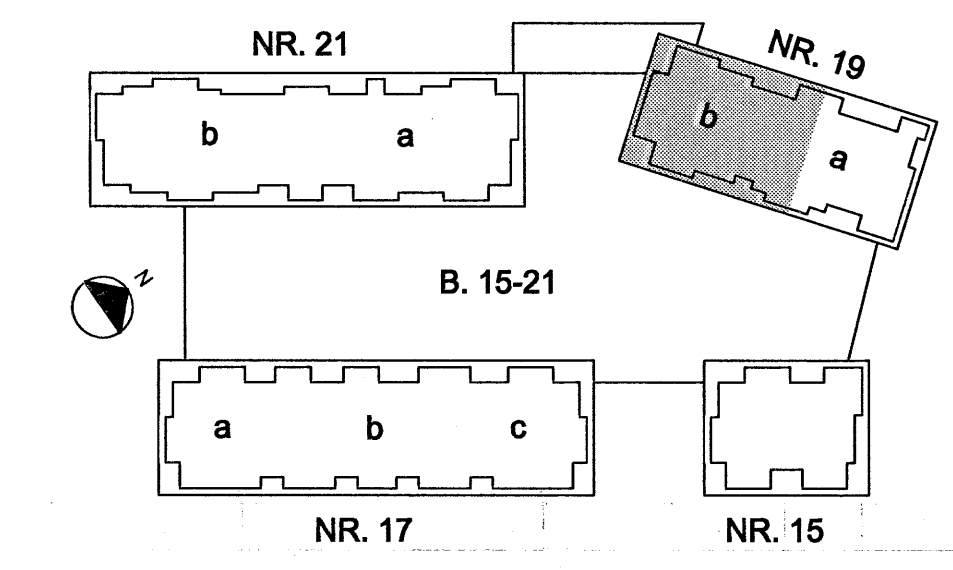

BR. DAGS. BREYTING. REIKN. TEIKN.

NORDURBAKKI 19b

BURDARVIRKI
PLATA YFIR 4.HÆÐ
GRUNNMYND

MKV.: 1:50
DAGS.: 18.01.2004
HANNAÐATEIKN.: HEGG
VERKNR.: 05104

Conís
Verkfæðiráðgjöf

Kennitala: 600105-1400
Lynghús 4,
110 Reykjavík
Sími: 517 0090
Síðifóni: 517 0391
Netfang: conis@conis.is
Veffang: www.conis.is

YFRIFJARD: pÓ
SAMBYKKT: *Julius*
KENNITALA: 130057 4439

TEIKN. NR. B(19b)_326