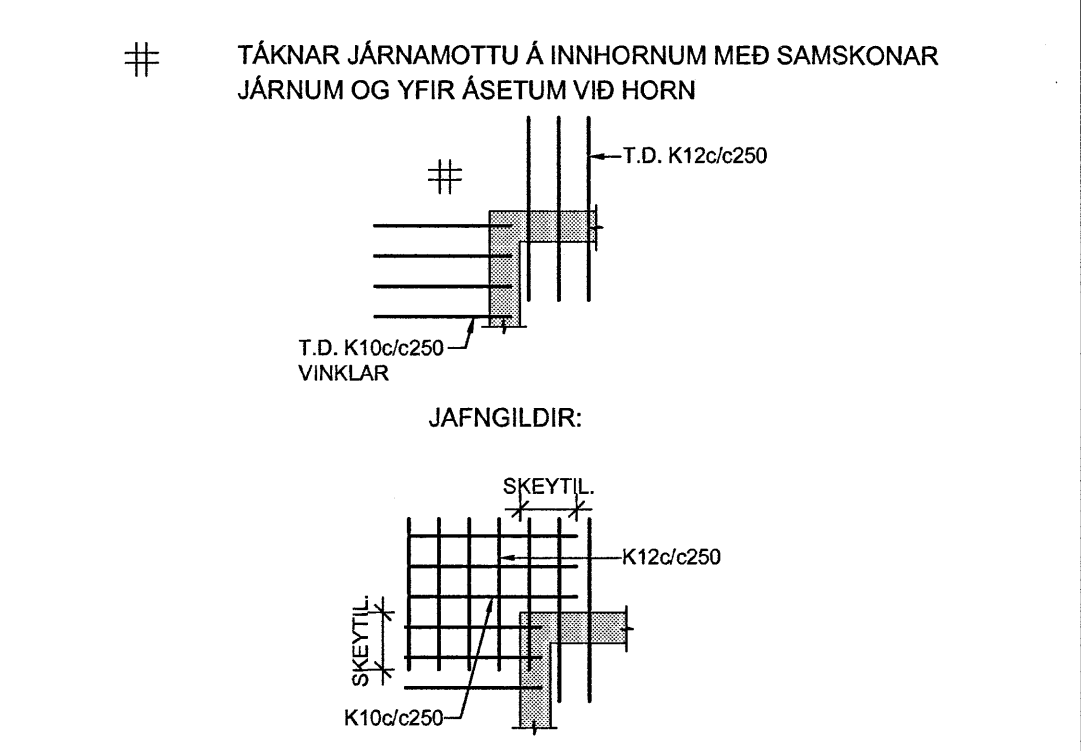

HÚS 19b - PLATA YFIR 4. HÆÐ (ÞAKVIRKI) - 1:50

ÁRTUN SAMRÆMINGARHÖNNUÐAR
 Nr. 110457-2789

- SKÝRINGAR:**
- ÖLL MÁL ERU Í MILLIMETURM, ALLIR KÓTAR ERU Í METRUM
 - ALLA VEGGI SKAL BENDA MEÐ K100/c250 LÖÐRÉTT OG K100/c150 LÁRÉTT NEMA ANNAD SÉ SÉRSTAKLEGA TILGREINT - SJÁ ALMENN SNID FYRIR VEGGBENDINGU Í KRINGUM OP OG Á SAMSKYPTUM
 - ÞAR SEM PLÖTUBENDING ER SÝND Í KRINGUM OP, SVALAR O.Þ.H SKAL JÄRN ÁVALT GANGA SKEYTILENGD FRAM YFIR, NEMA ANNAD SÉ TILGREINT.
 - ÞAR SEM PLÖTUBENDING ER SÝND YFIR VEGGJUM SKAL HÚN ALMENNT VERA MIÐJUSETT YFIR VEGG NEMA ANNAD SÉ TILGREINT.
 - ALMENNT ERU ALLAR PLÖTUR 285mm KÚLPLÖTU Í LÖÐUM OG 455mm KÚLPLÖTUR YFIR BILAGEYMSLU NEMA ANNAD SÉ SÉRSTAKLEGA TILGREINT
 - ALLAR SVALAR ERU FORSTEYPTAR

- TÁKN:**
- ☒ GAT Í VEGG EÐA PLÖTU
 - ▨ 200mm DJÚPT ÚRTAK Í EFRI BRÚN Á PLÖTU
 - ▨ ÓSAMFELLDUR VEGGUR Á HÆÐINI FYRIR OFAN
- ◆ TÁKNAR SKEYTINGU Í NEDRI BRÚN Á MILLI KÚLPLATNA SJÁ TÖFLU
- ◆ K100/c250 L=1000
 - ◆ K100/c125 L=1000
 - ◆ K120/c125 L=1000
- BENDINGU Í EFRI BRÚN SKAL SKEYTA MEÐ K100/c375 L=1000 NEMA ANNAD SÉ TILGREINT