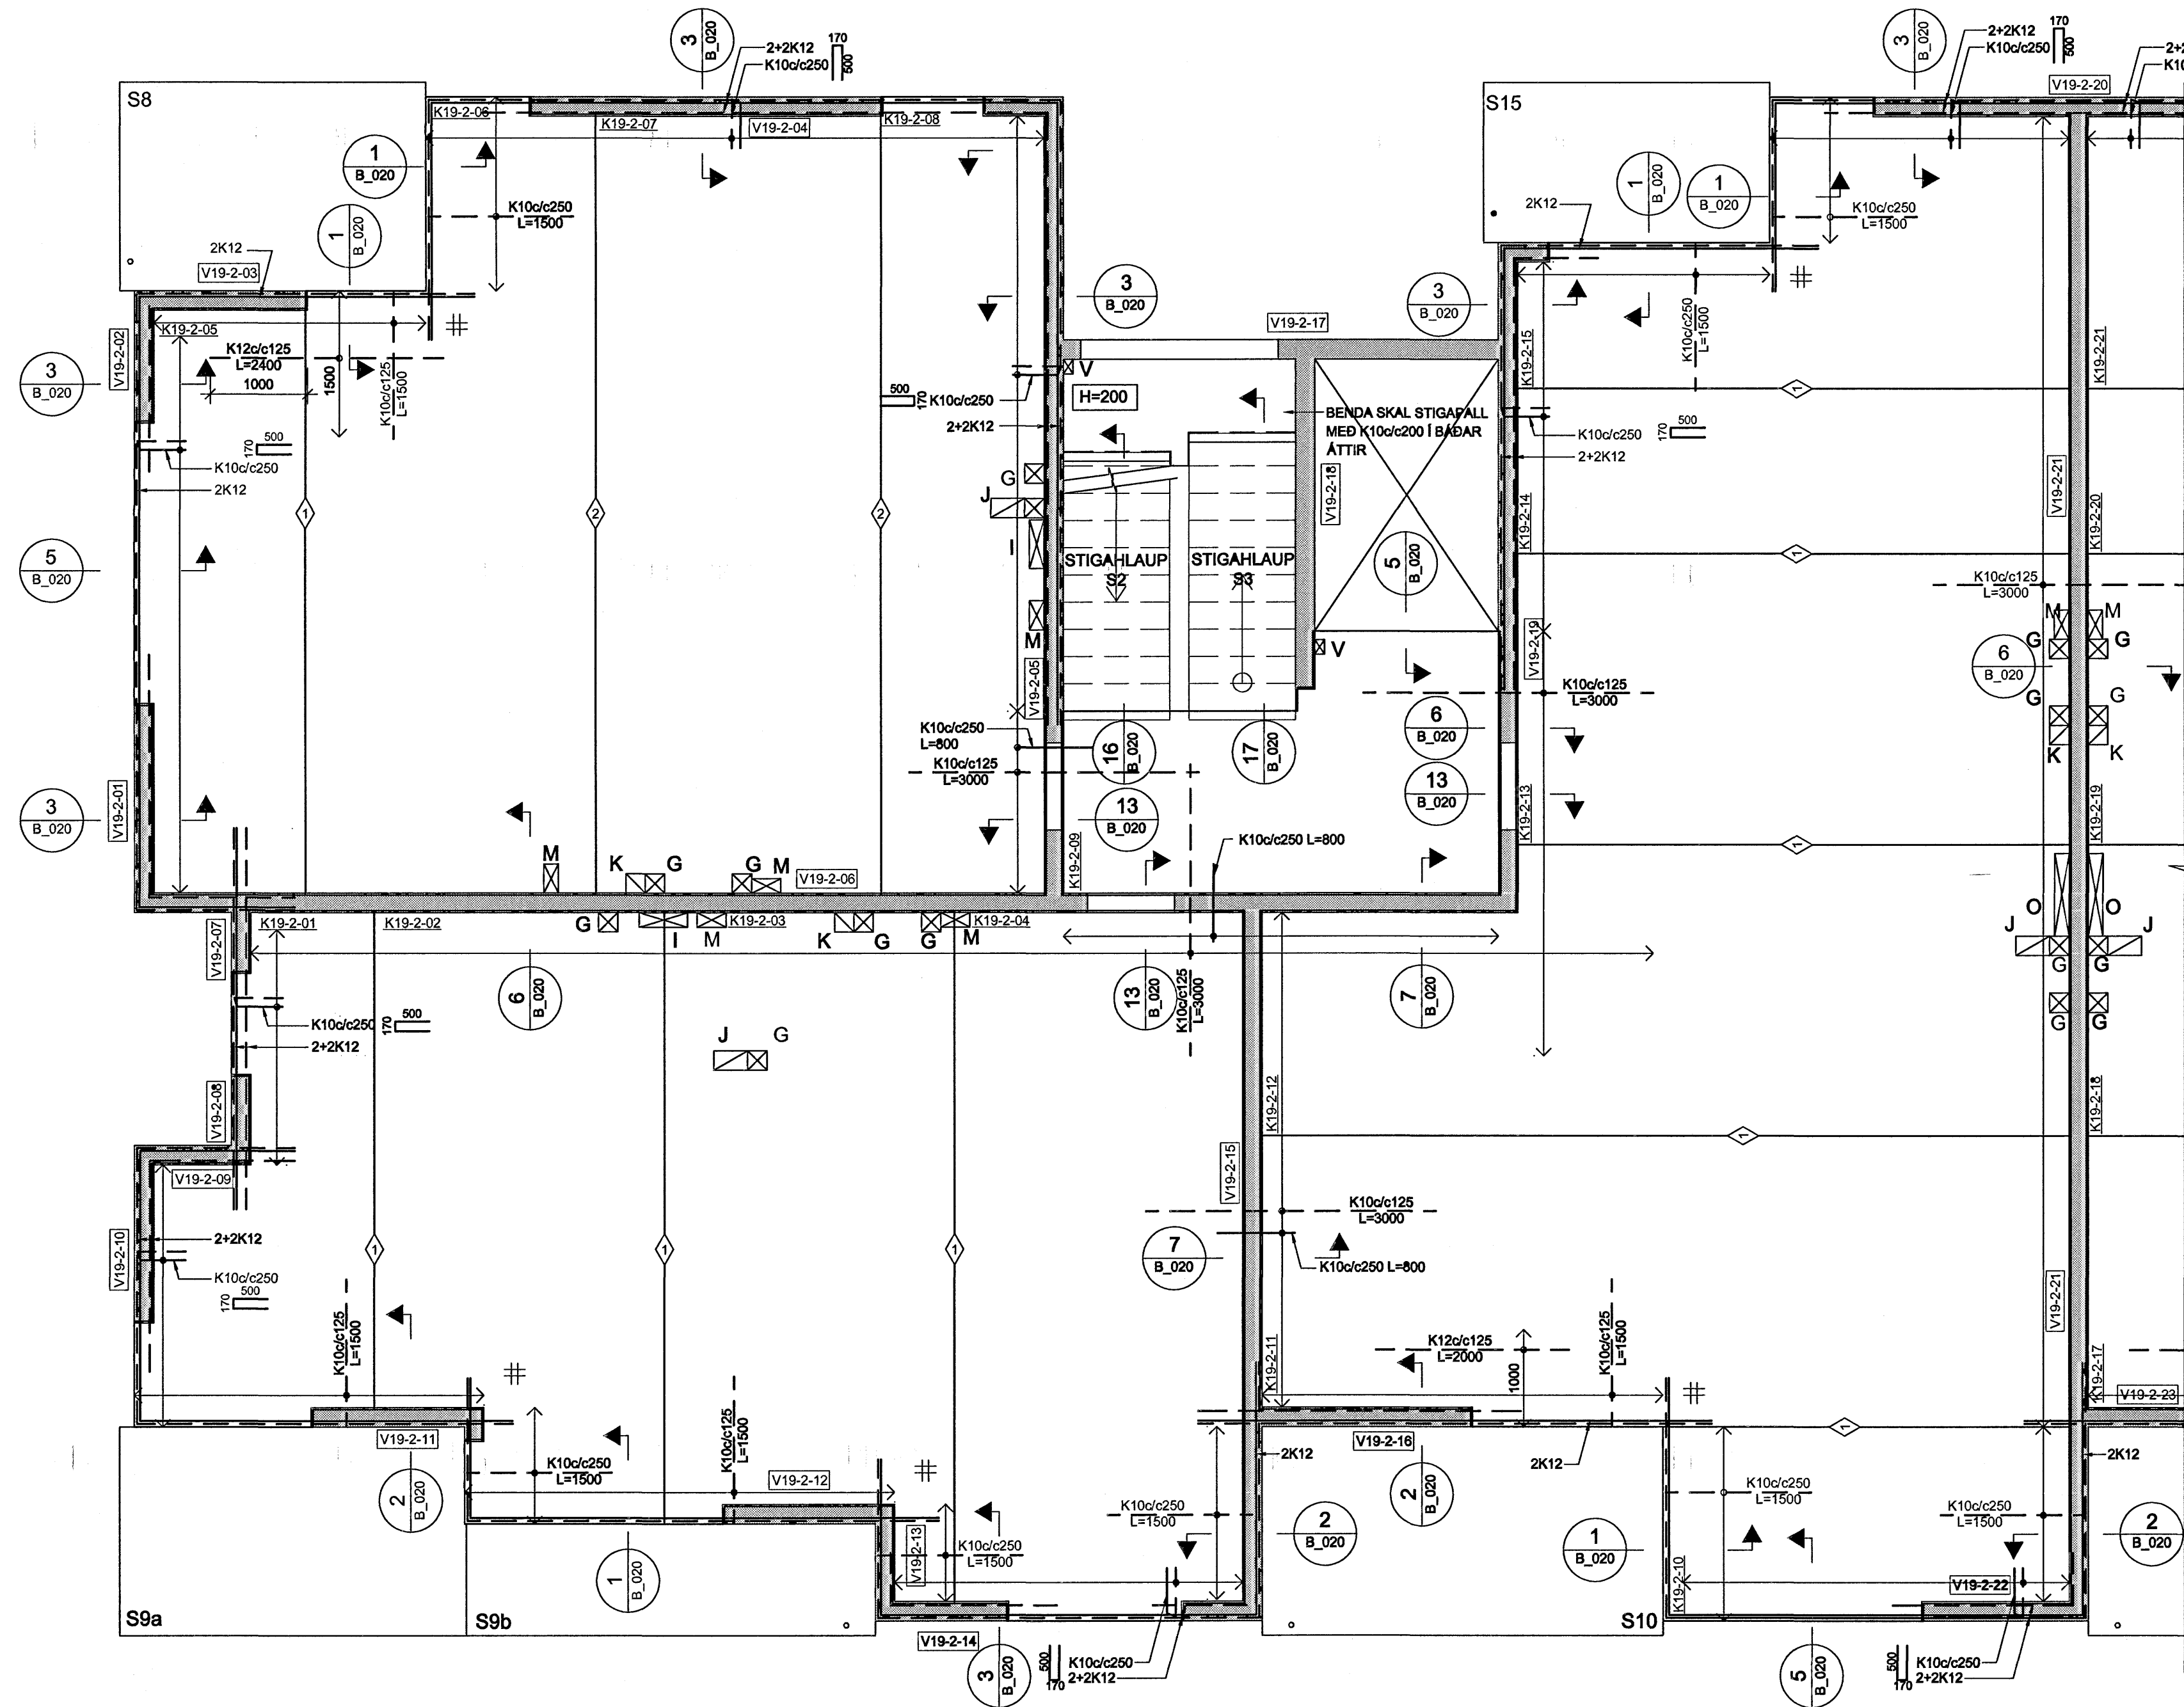

HÚS 19b - PLATA YFIR 2. HÆÐ - 1:50

ÁRITUN SAMRÆMINGARHÖNNUNAR
 Kt. 110457-2789

- ÖLL MÁL ERU Í MILLIMETURM, ALLIR KÓTAR ERU Í METRUM
- ALLA VEGGI SKAL BENDA MED K10c/c250 LÖÐRÉTT OG K10c/c150 LÁRÉTT NEMA ANNAD SÉ Sérstaklega Tilgreint - SJÁ ALMENN SNID FYRIR VEGGBENDINGU Í KRINGUM OP OG Á SAMSKYTTUM
- ÞAR SEM PLÖTUBENDING ER SÝND Í KRINGUM OP, SVALIR O.Þ.H SKAL JÁRN ÁVALT GANGA SKEYTILENGÐ FRAM YFIR, NEMA ANNAD SÉ Tilgreint.
- ÞAR SEM PLÖTUBENDING ER SÝND YFIR VEGGJUM SKAL HÚN ALMENNT VERA MIDJUSSETT YFIR VEGG NEMA ANNAD SÉ Tilgreint.
- ALMENNT ERU ALLAR PLÖTUR 285mm KÚLUPLÖTU Í ÍBÚÐUM OG 455mm KÚLUPLÖTUR YFIR BÍLAGHEYSLU NEMA ANNAD SÉ Sérstaklega Tilgreint
- ALLAR SVALIR ERU FORSTEYPTAR

TÁKN:

- GAT Í VEGG EDA PLÖTU
- 200mm DJÚPT ÚRTAK Í EFRU BRÚN Á PLÖTU
- ÓSAMFELLDUR VEGGUR Á HÆÐINI FYRIR OFAN

♦ TÁKNAR SKEYTINGU Í NEDRI BRÚN Á MILLI KÚLUPLATNA SJÁ TÖFLU

- ♦ K10c/c250 L=1000
 - ♦ K10c/c125 L=1000
 - ♦ K12c/c125 L=1000
- BENDINGU Í EFRU BRÚN SKAL SKEYTA MED K10c/c375 L=1000 NEMA ANNAD SÉ Tilgreint