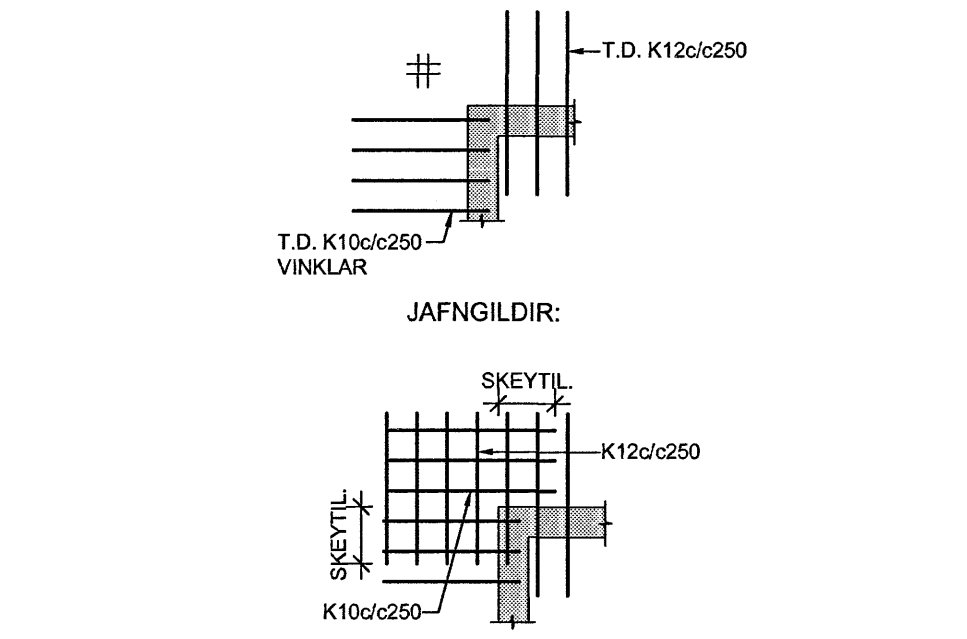

TÁKNAR JÁRNAMOTTU Á INNHORNUM MED SAMSKONAR JÁRNUM OG YFIR ÁSETUM VIÐ HORN