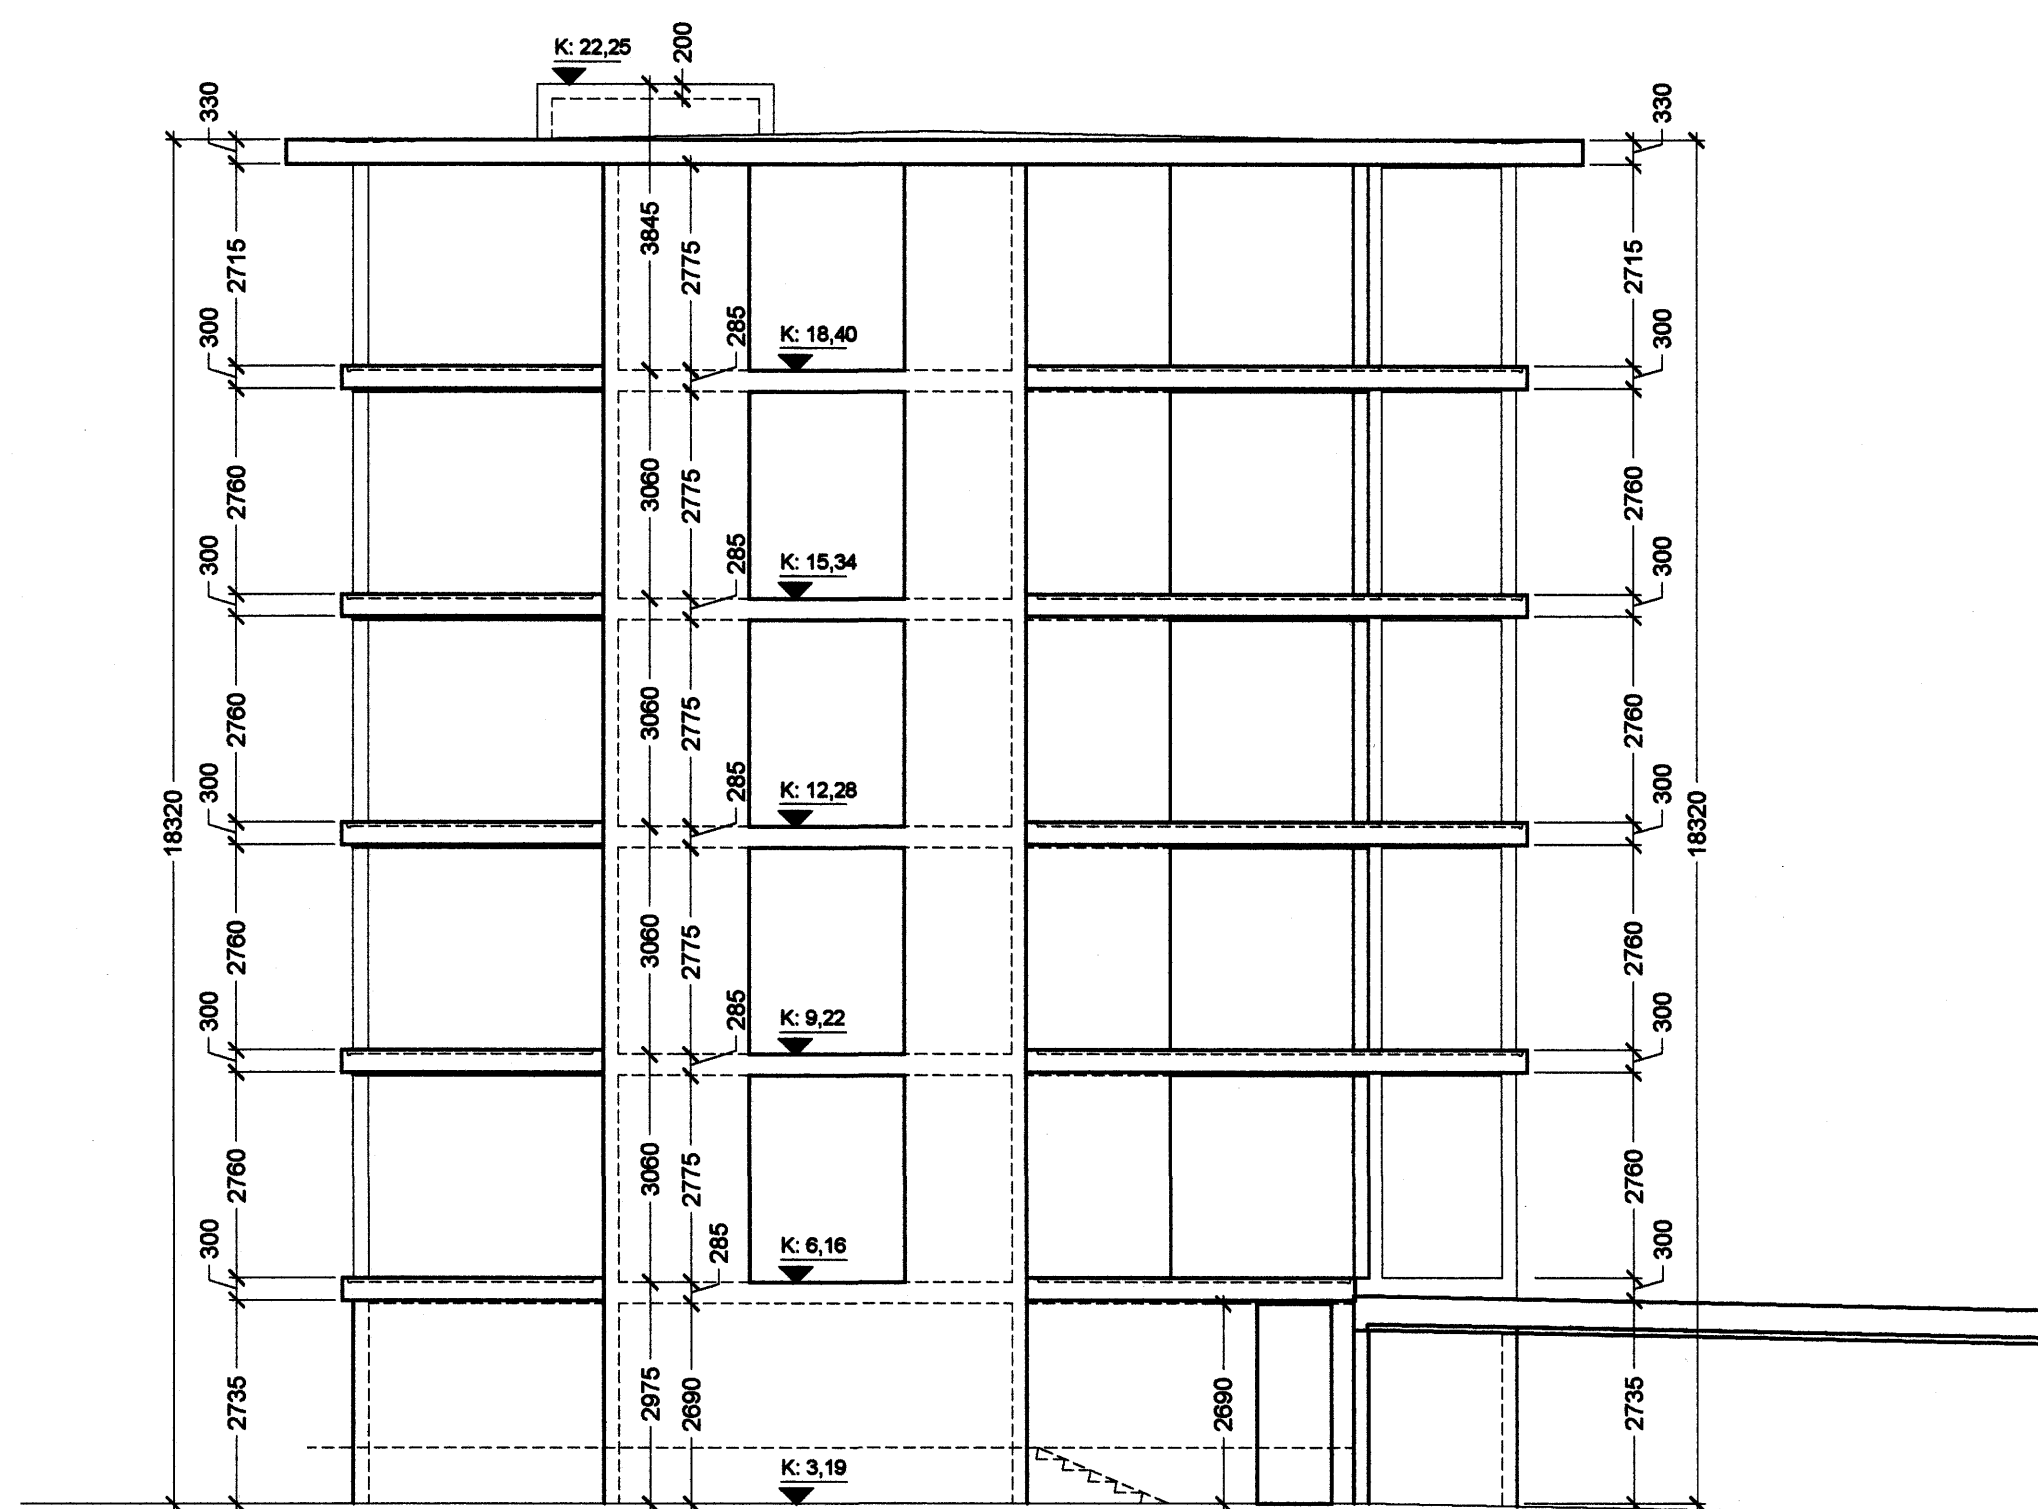

Austur útlit í mkv. 1:100

Lykilmynd í mkv. 1:1000

Suður útlit í mkv. 1:100

Norður útlit í mkv. 1:100

Norðurbakki 15-21
Fjölbýlishús
 NORÐURBAKKI 17, MATSHLUTI 02 **0446**
VERKTEIKNINGAR
 STEYPUTEIKNINGAR
 STEYPUÁSYNDIR
 MKV.: 1:100
 DAGS: 06.12.2006
 TEIKNAB: HÖG
 SKRÁ: 0446-17-(29)3.06.dwg