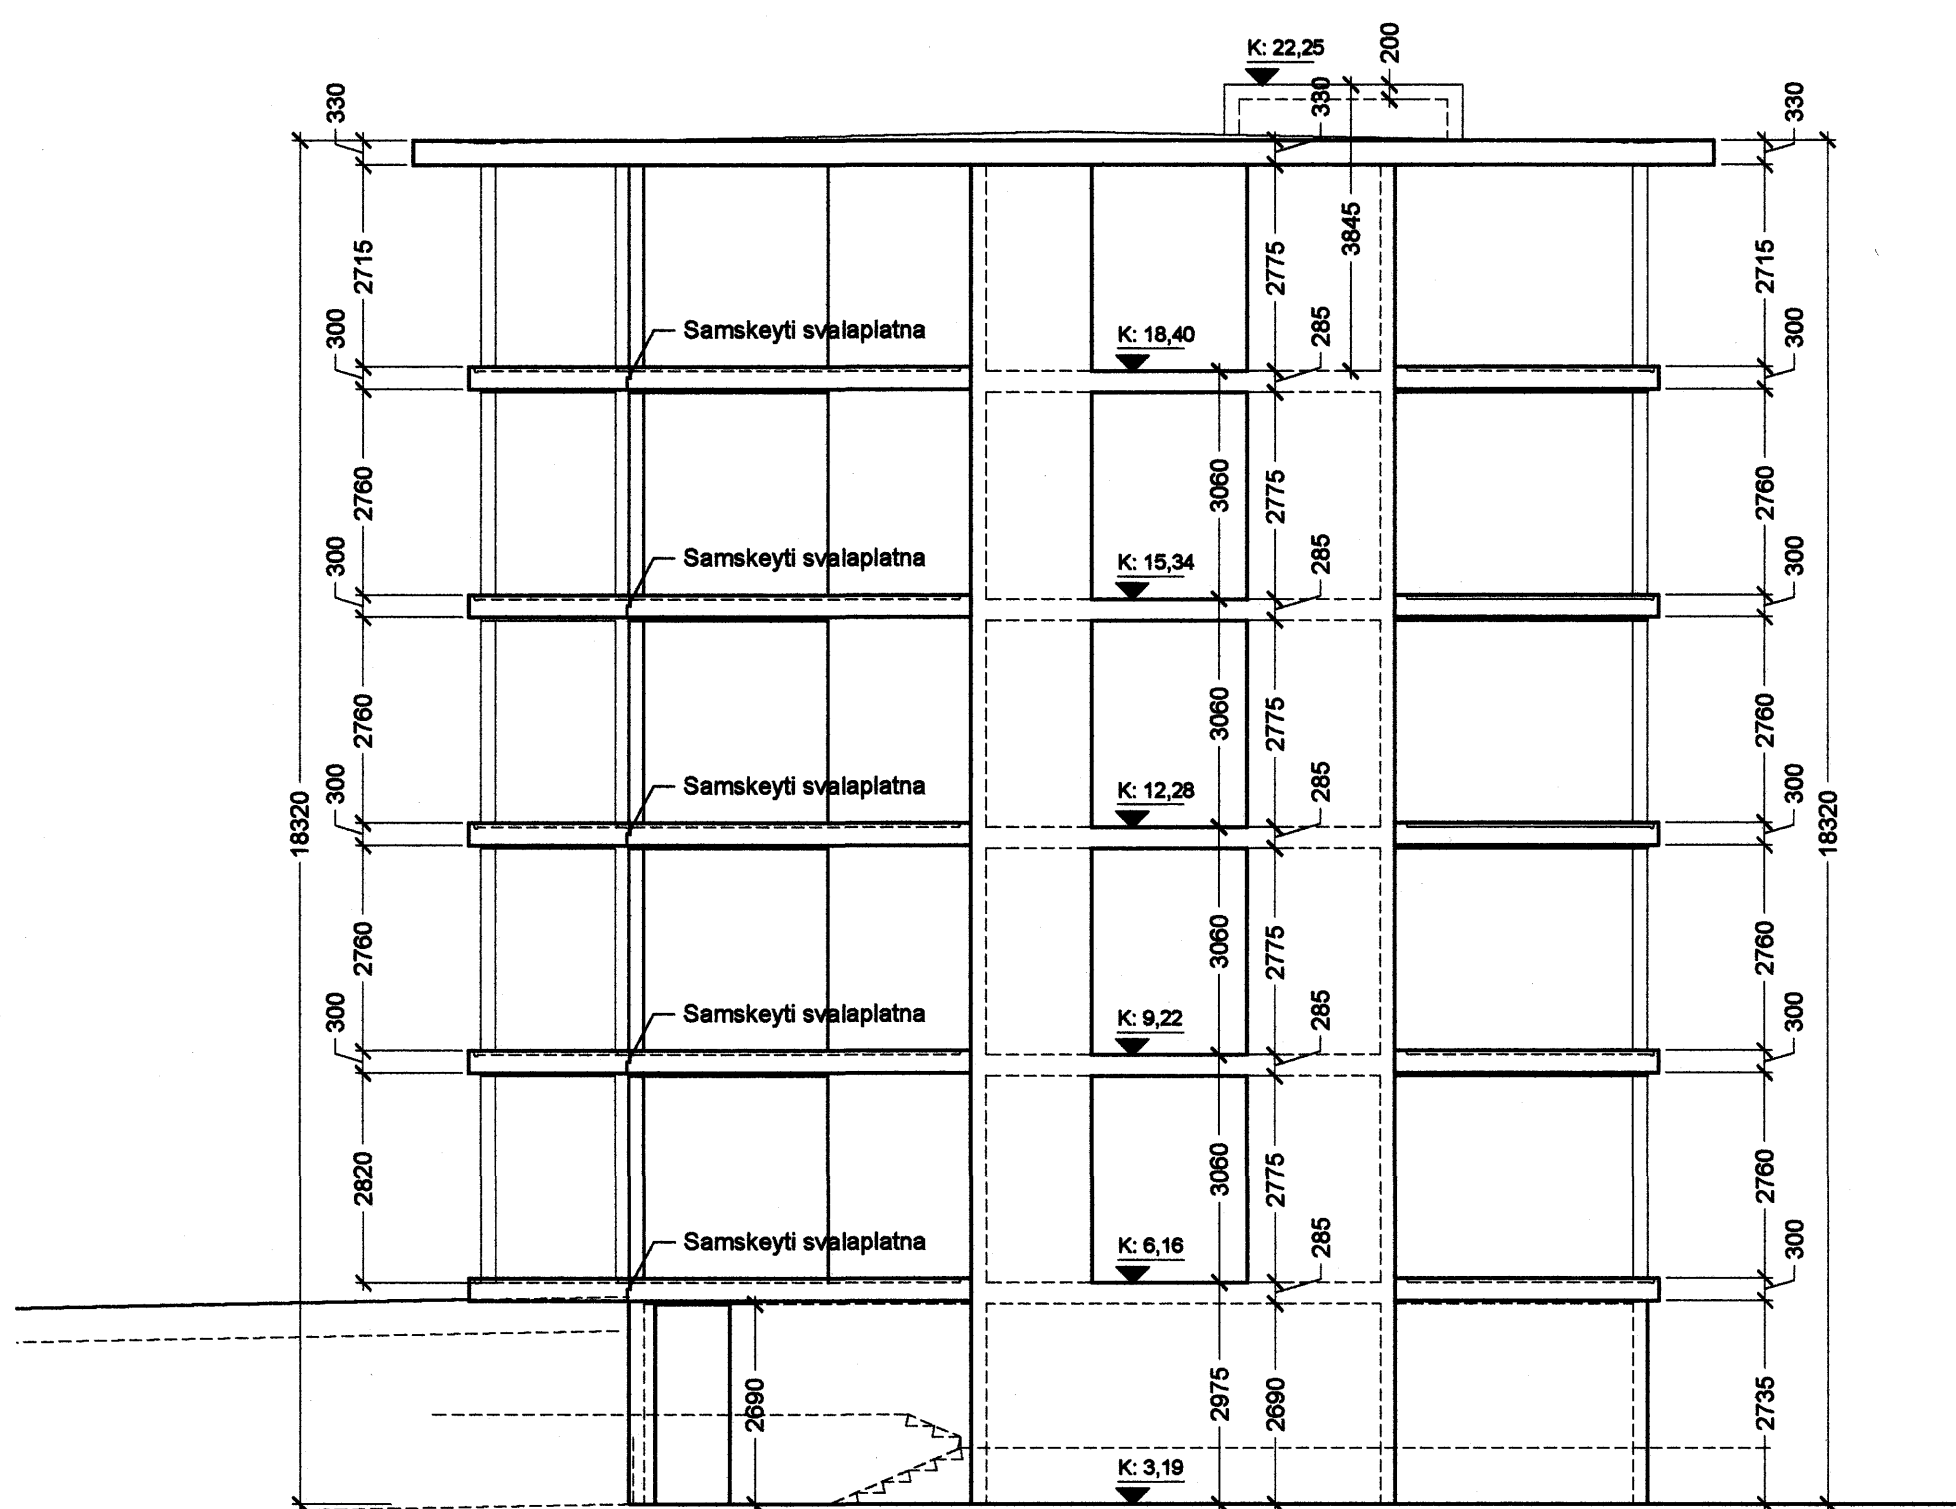

Austur útlit í mkv. 1:100

Lykilmynd í mkv. 1:1000

Suður útlit í mkv. 1:100

Norður útlit í mkv. 1:100

Norðurbakki 15-21
Fjölbýlishús
 NORÐURBAKKI 17, MATSHLUTI 02 **0446**
VERKTEIKNINGAR
 STEYPUTEIKNINGAR
 STEYPUÁSYNDIR
 MKV.: 1:100
 DAGS: 06.12.2006
 TEIKNAB: HÖG
 SKRÁ: 0446-17-(29)3.06.dwg