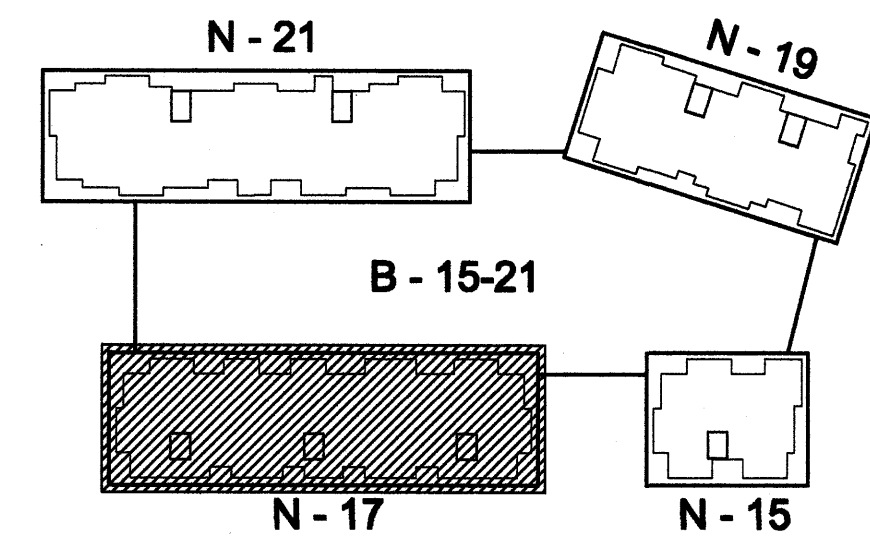

Austur útlit í mkv. 1:100

Lykilmynd í mkv. 1:1000

Suður útlit í mkv. 1:100

Norður útlit í mkv. 1:100

Norðurbakki 15-21
Fjölbýlishús
 NORÐURBAKKI 17, MATSHLUTI 02 **0446**
VERKTEIKNINGAR
 STEYPUTEIKNINGAR
 STEYPUÁSYNDIR
 MKV.: 1:100
 DAGS: 06.12.2006
 TEIKNAB: HÖG
 SKRÁ: 0446-17-(29)3.06.dwg