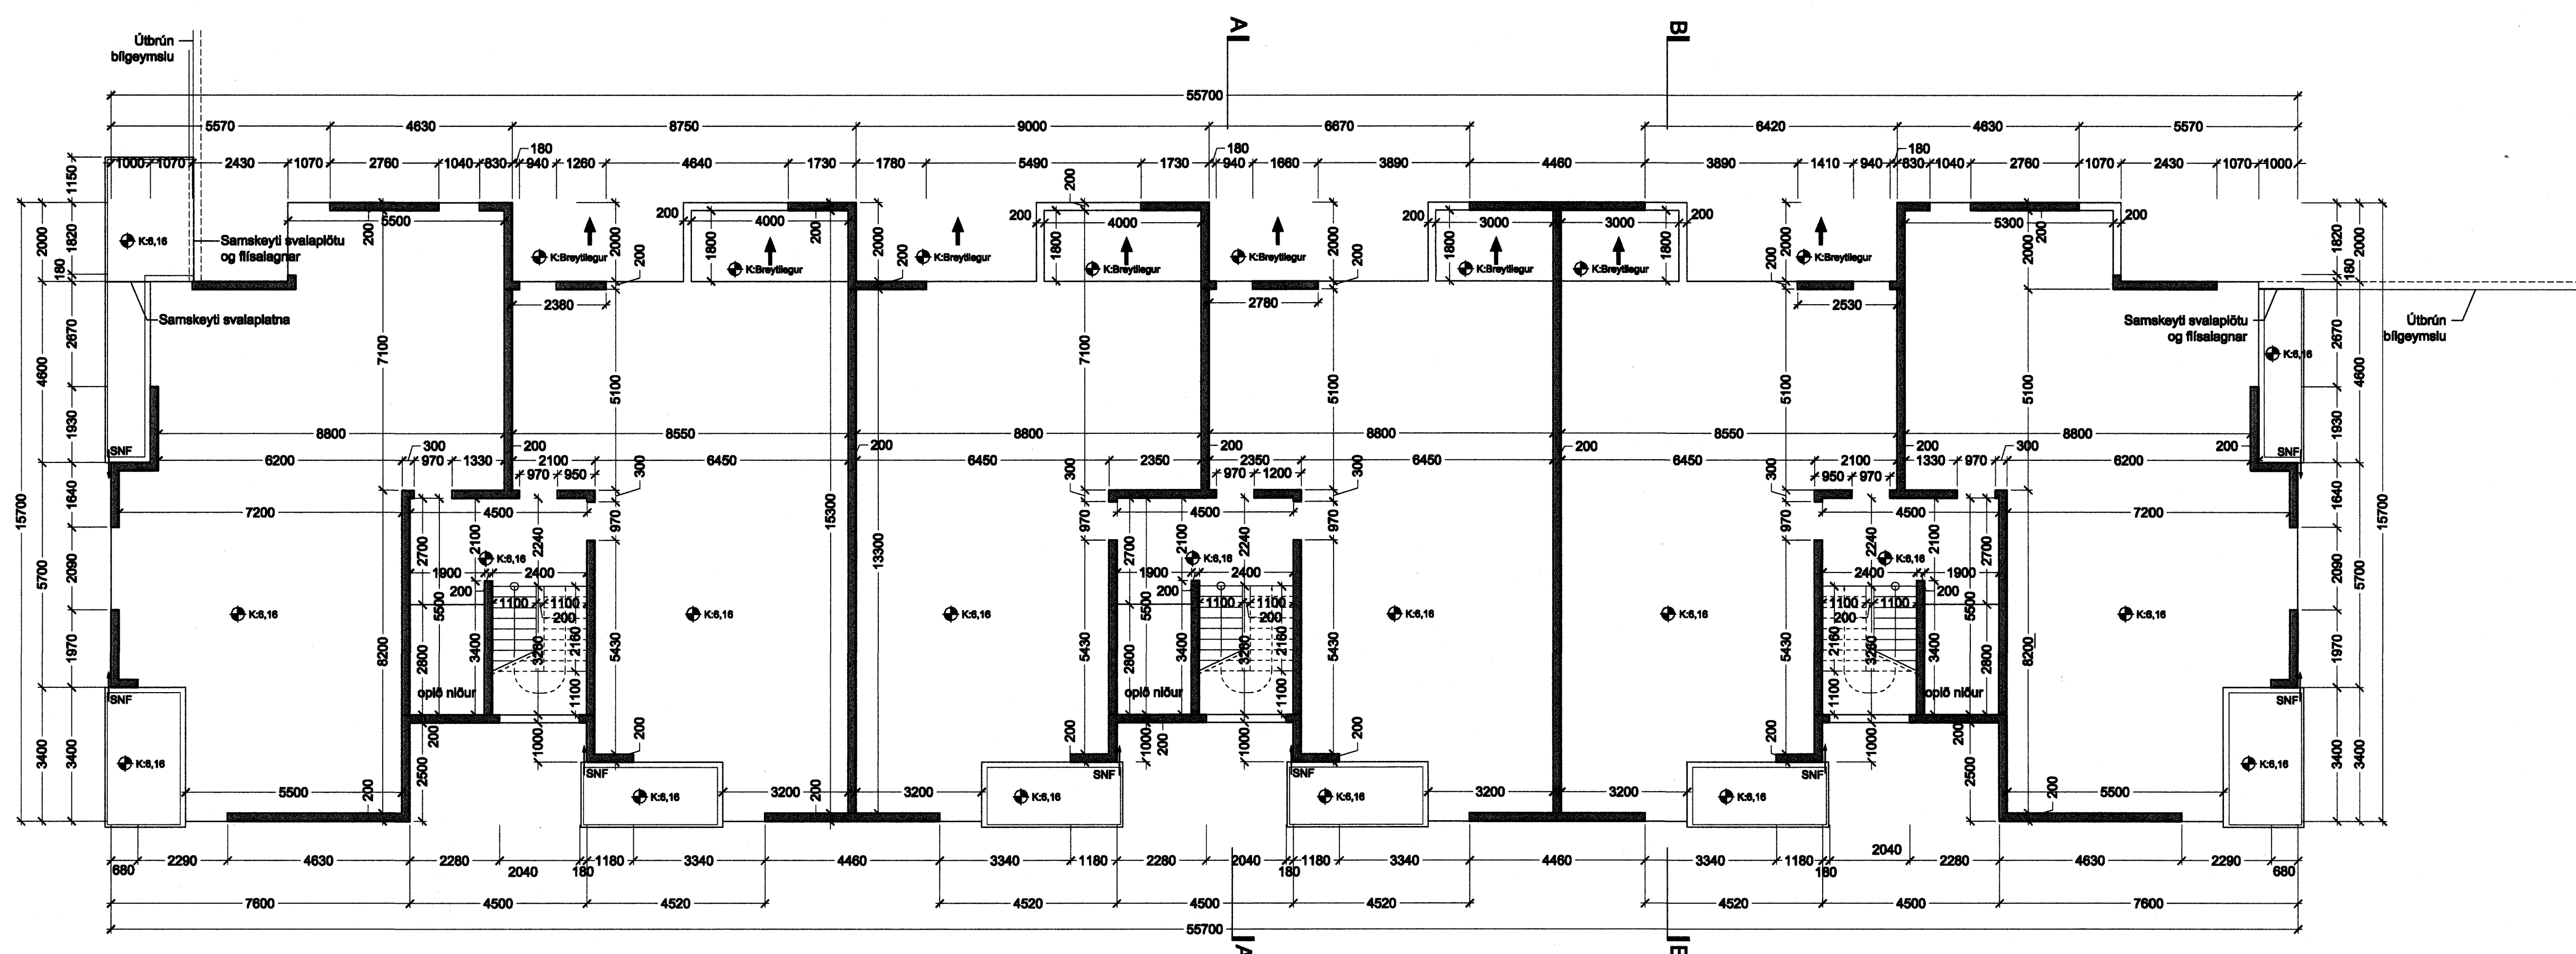

Lykilmynd í mkv. 1:1000

Grunnmynd kjallara í mkv. 1:100

Grunnmynd 1. hæðar í mkv. 1:100

Byggingafræðingur
Algrætt bann
28. DES. 2005

Norðurbakki 15-21
Fjölbýlishús
 NORÐURBAKKI 17, MATSHLUTI 02 0446
VERKTEIKNINGAR
 STEYPUKUNINGAR
 GRUNNMYND KJALLARA OG 1. HÆÐAR
 MKV.: 1:100
 DAGS: 08.12.2005
 TEIKNAD: HÖG
 SKRÁ: 0446-17-(29)3.01.dwg
(29)3.01
Frumútgáfa