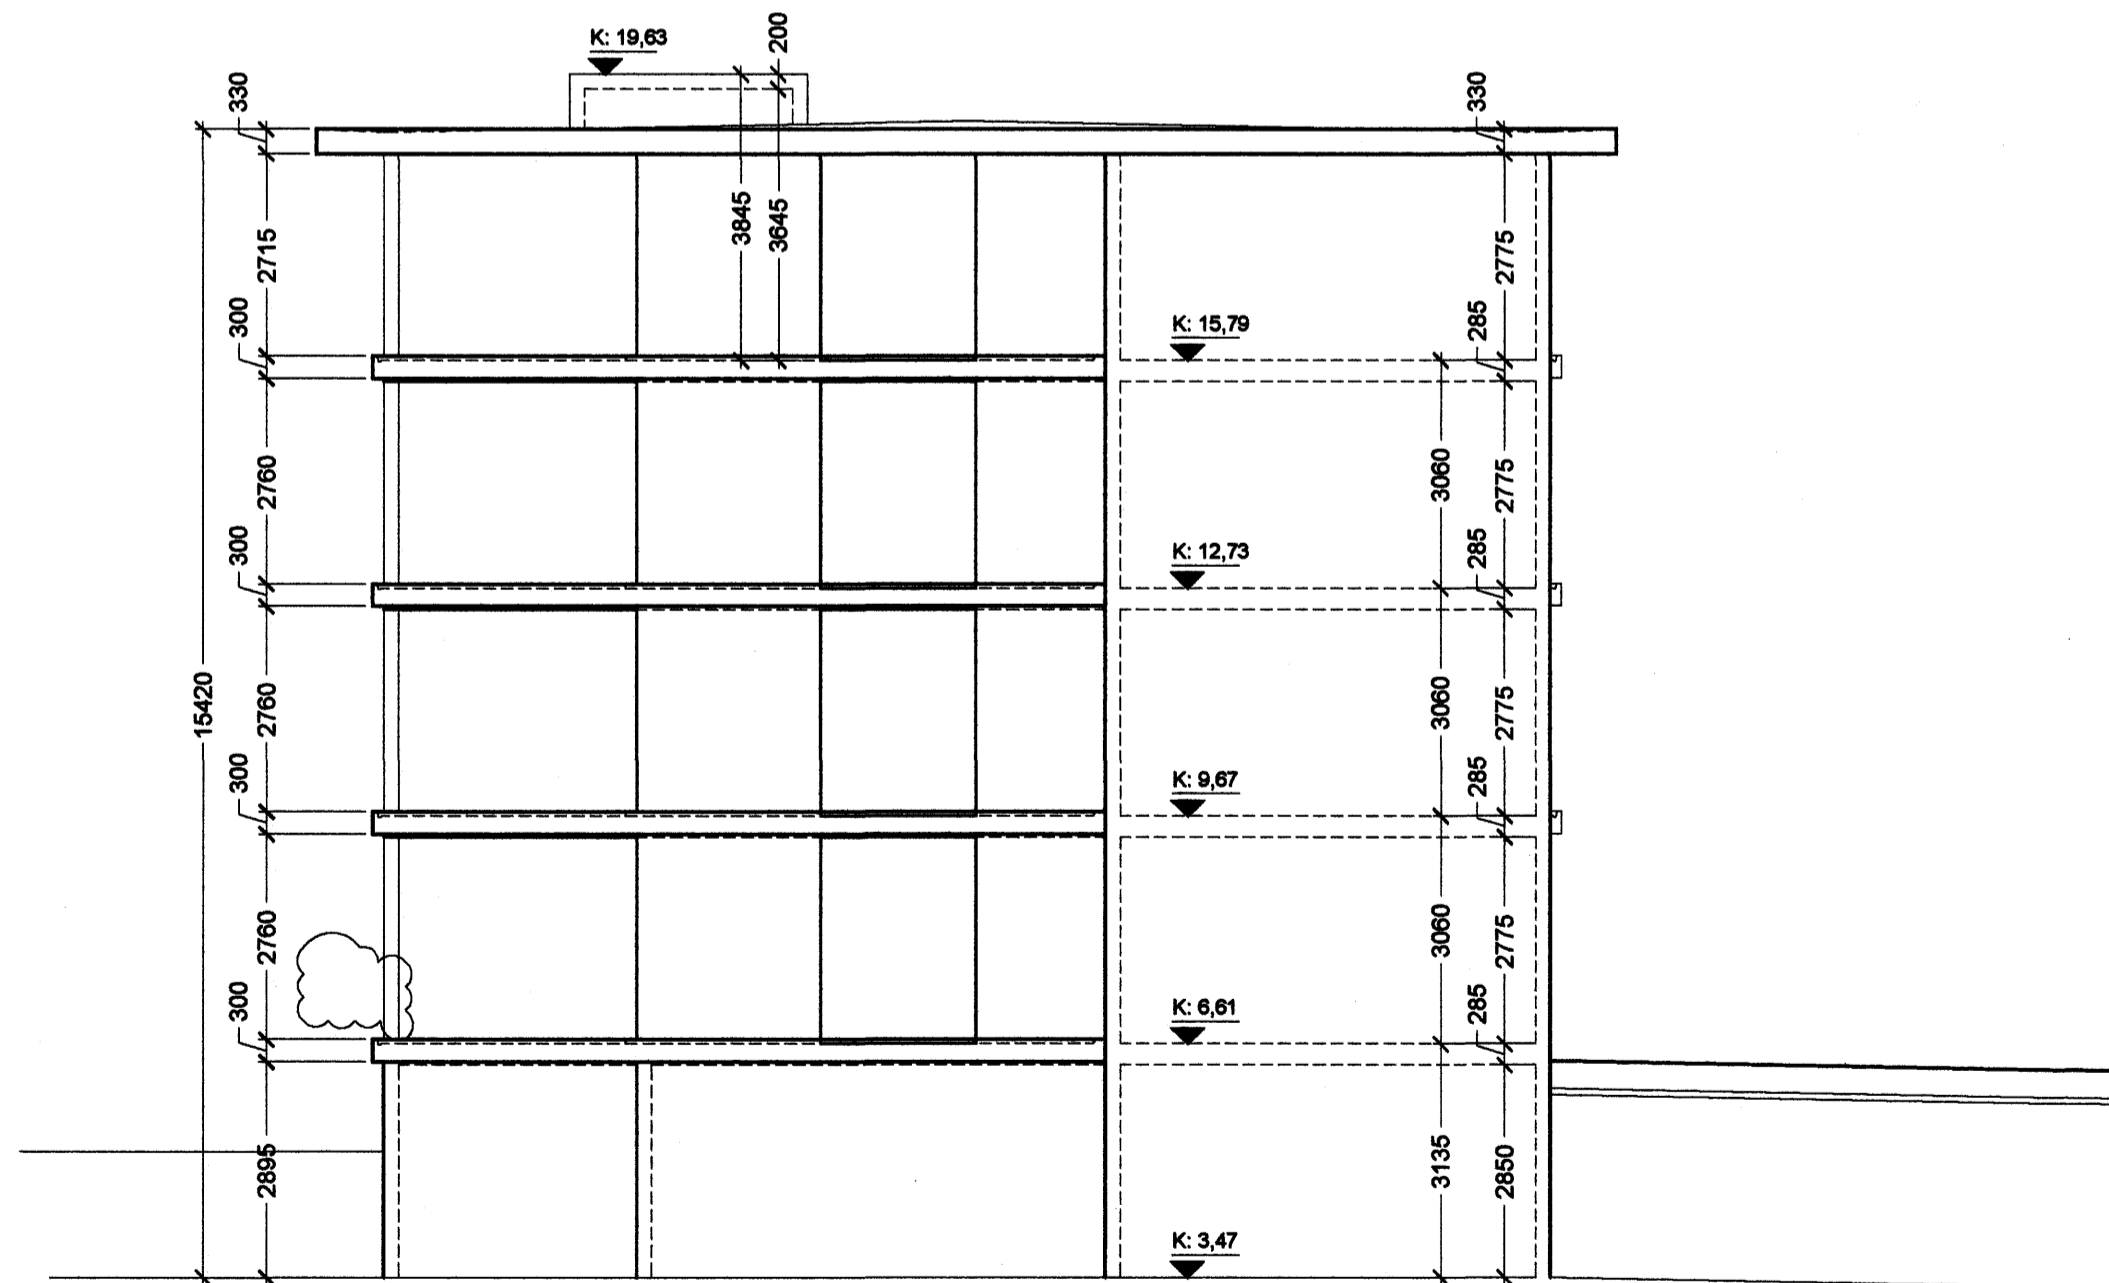

Suður útlit í mkv. 1:100

Austur útlit í mkv. 1:100

Vestur útlit í mkv. 1:100

Norður útlit í mkv. 1:100

Lykilmynd í mkv. 1:1000

A07:12.2005/HÓG/ Sorp, fellur út, gluggar í ellegangni, skuggari yfir and.
Útgáfa / Dagsveining / Teiknari / Breyting