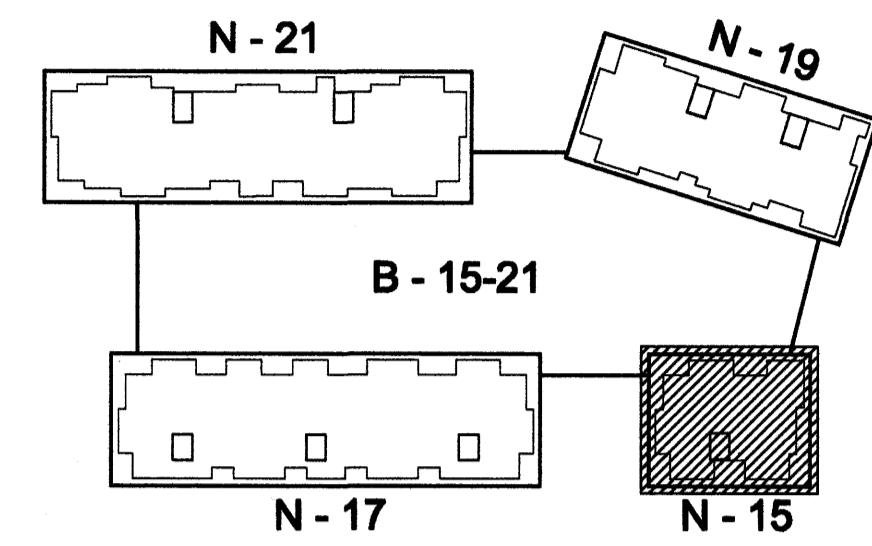

Suður útlit í mkv. 1:100

Austur útlit í mkv. 1:100

Vestur útlit í mkv. 1:100

Norður útlit í mkv. 1:100

Lykilmynd í mkv. 1:1000

A07:12.2005/HÓG/ Sorp, fellur út, gluggar í ellegangni, skuggari yfir and.
Útgáfa / Dagsveining / Teiknari / Breyting