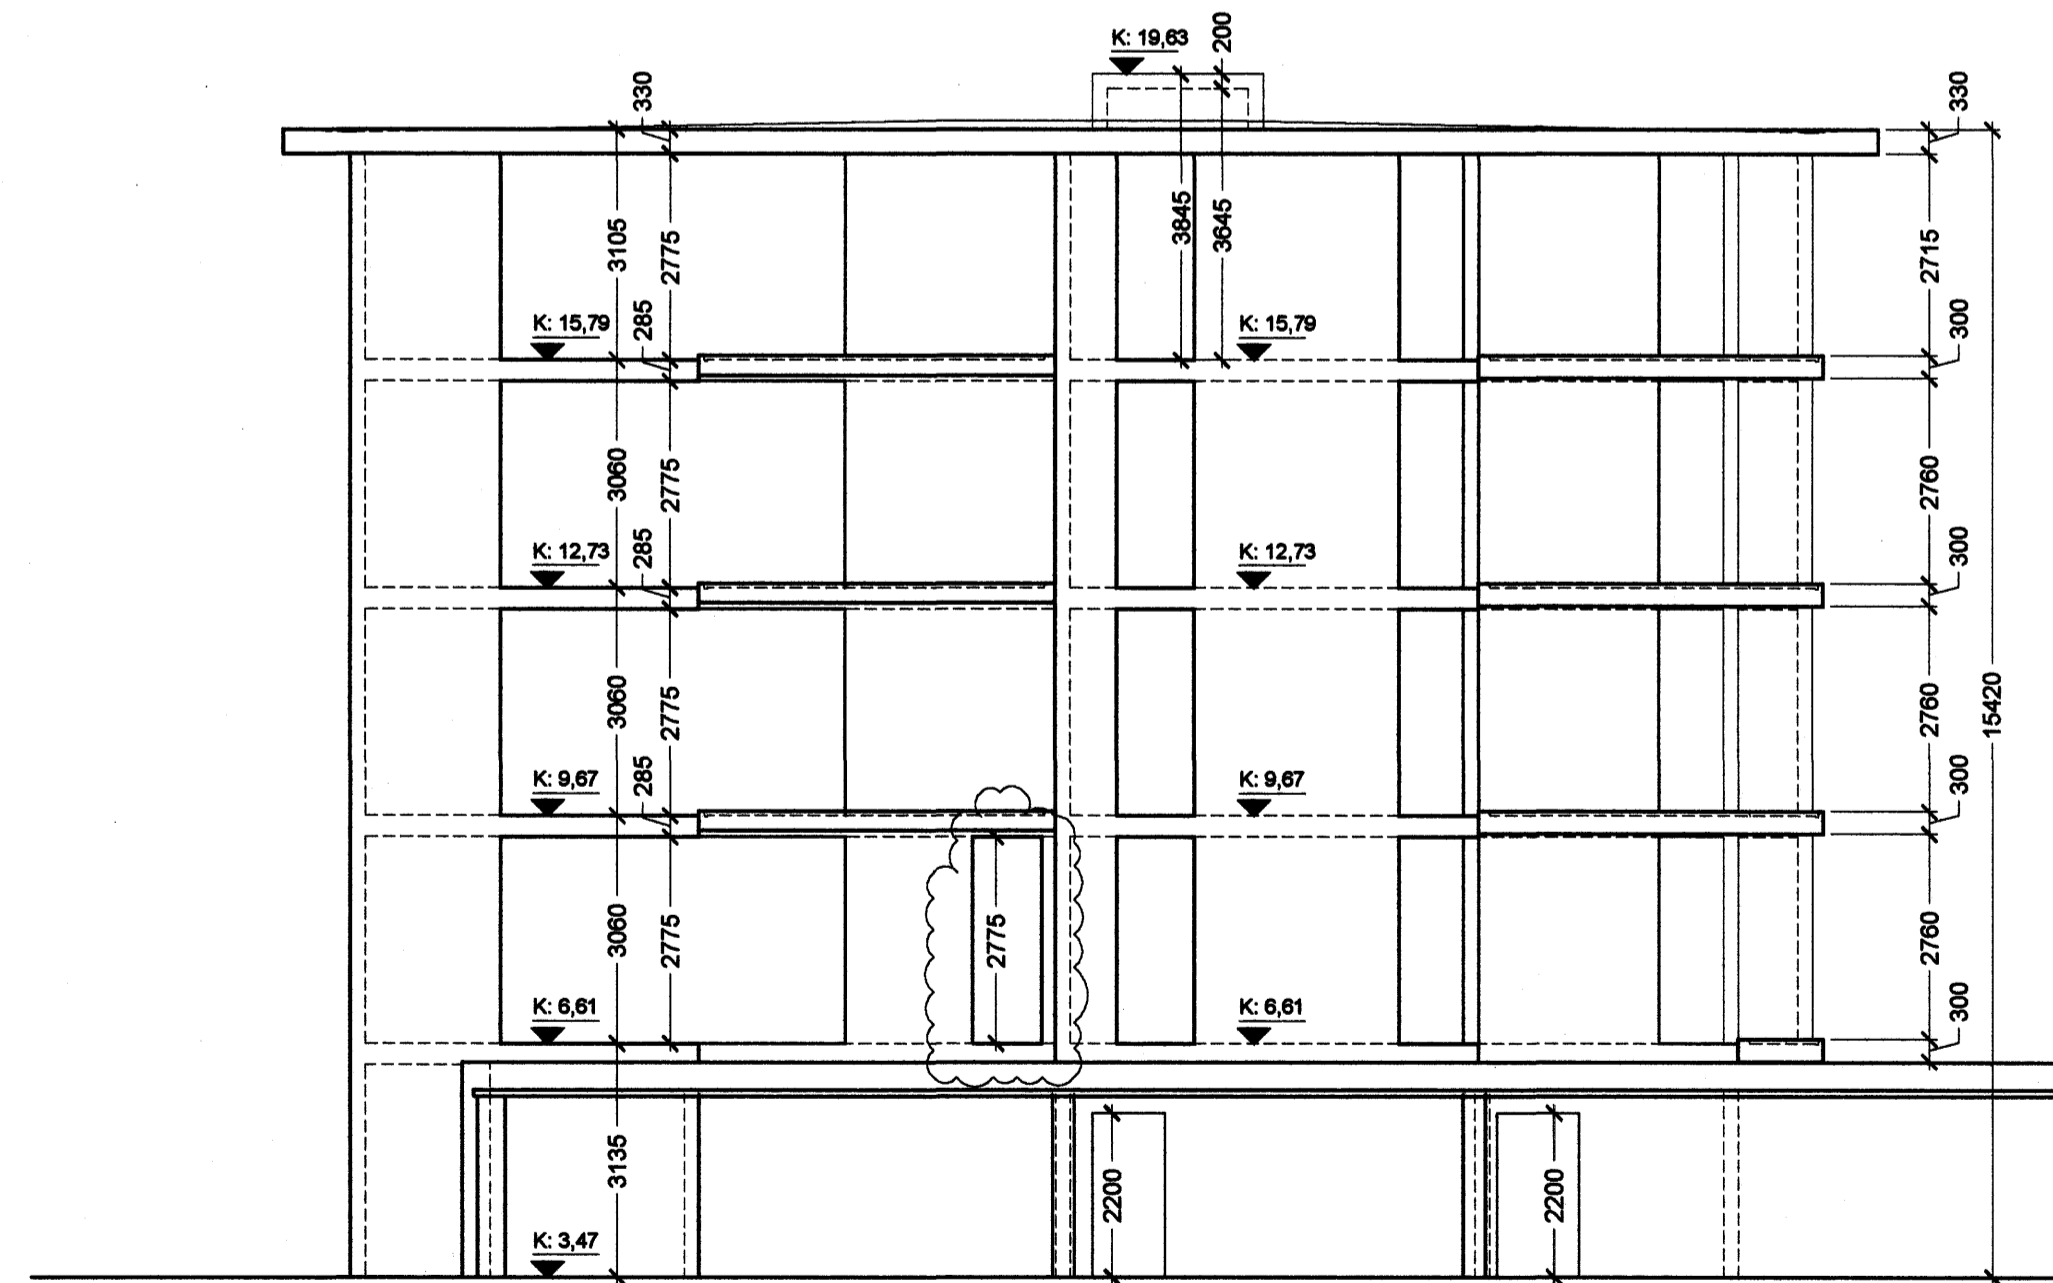

Suður útlit í mkv. 1:100

Austur útlit í mkv. 1:100

Vestur útlit í mkv. 1:100

Norður útlit í mkv. 1:100

Lykilmynd í mkv. 1:1000

A07:12.2005/HÓG/ Sorp, fellur út, gluggar í ellegangni, skuggari yfir and.
Útgáfa / Dagsveining / Teiknari / Breyting