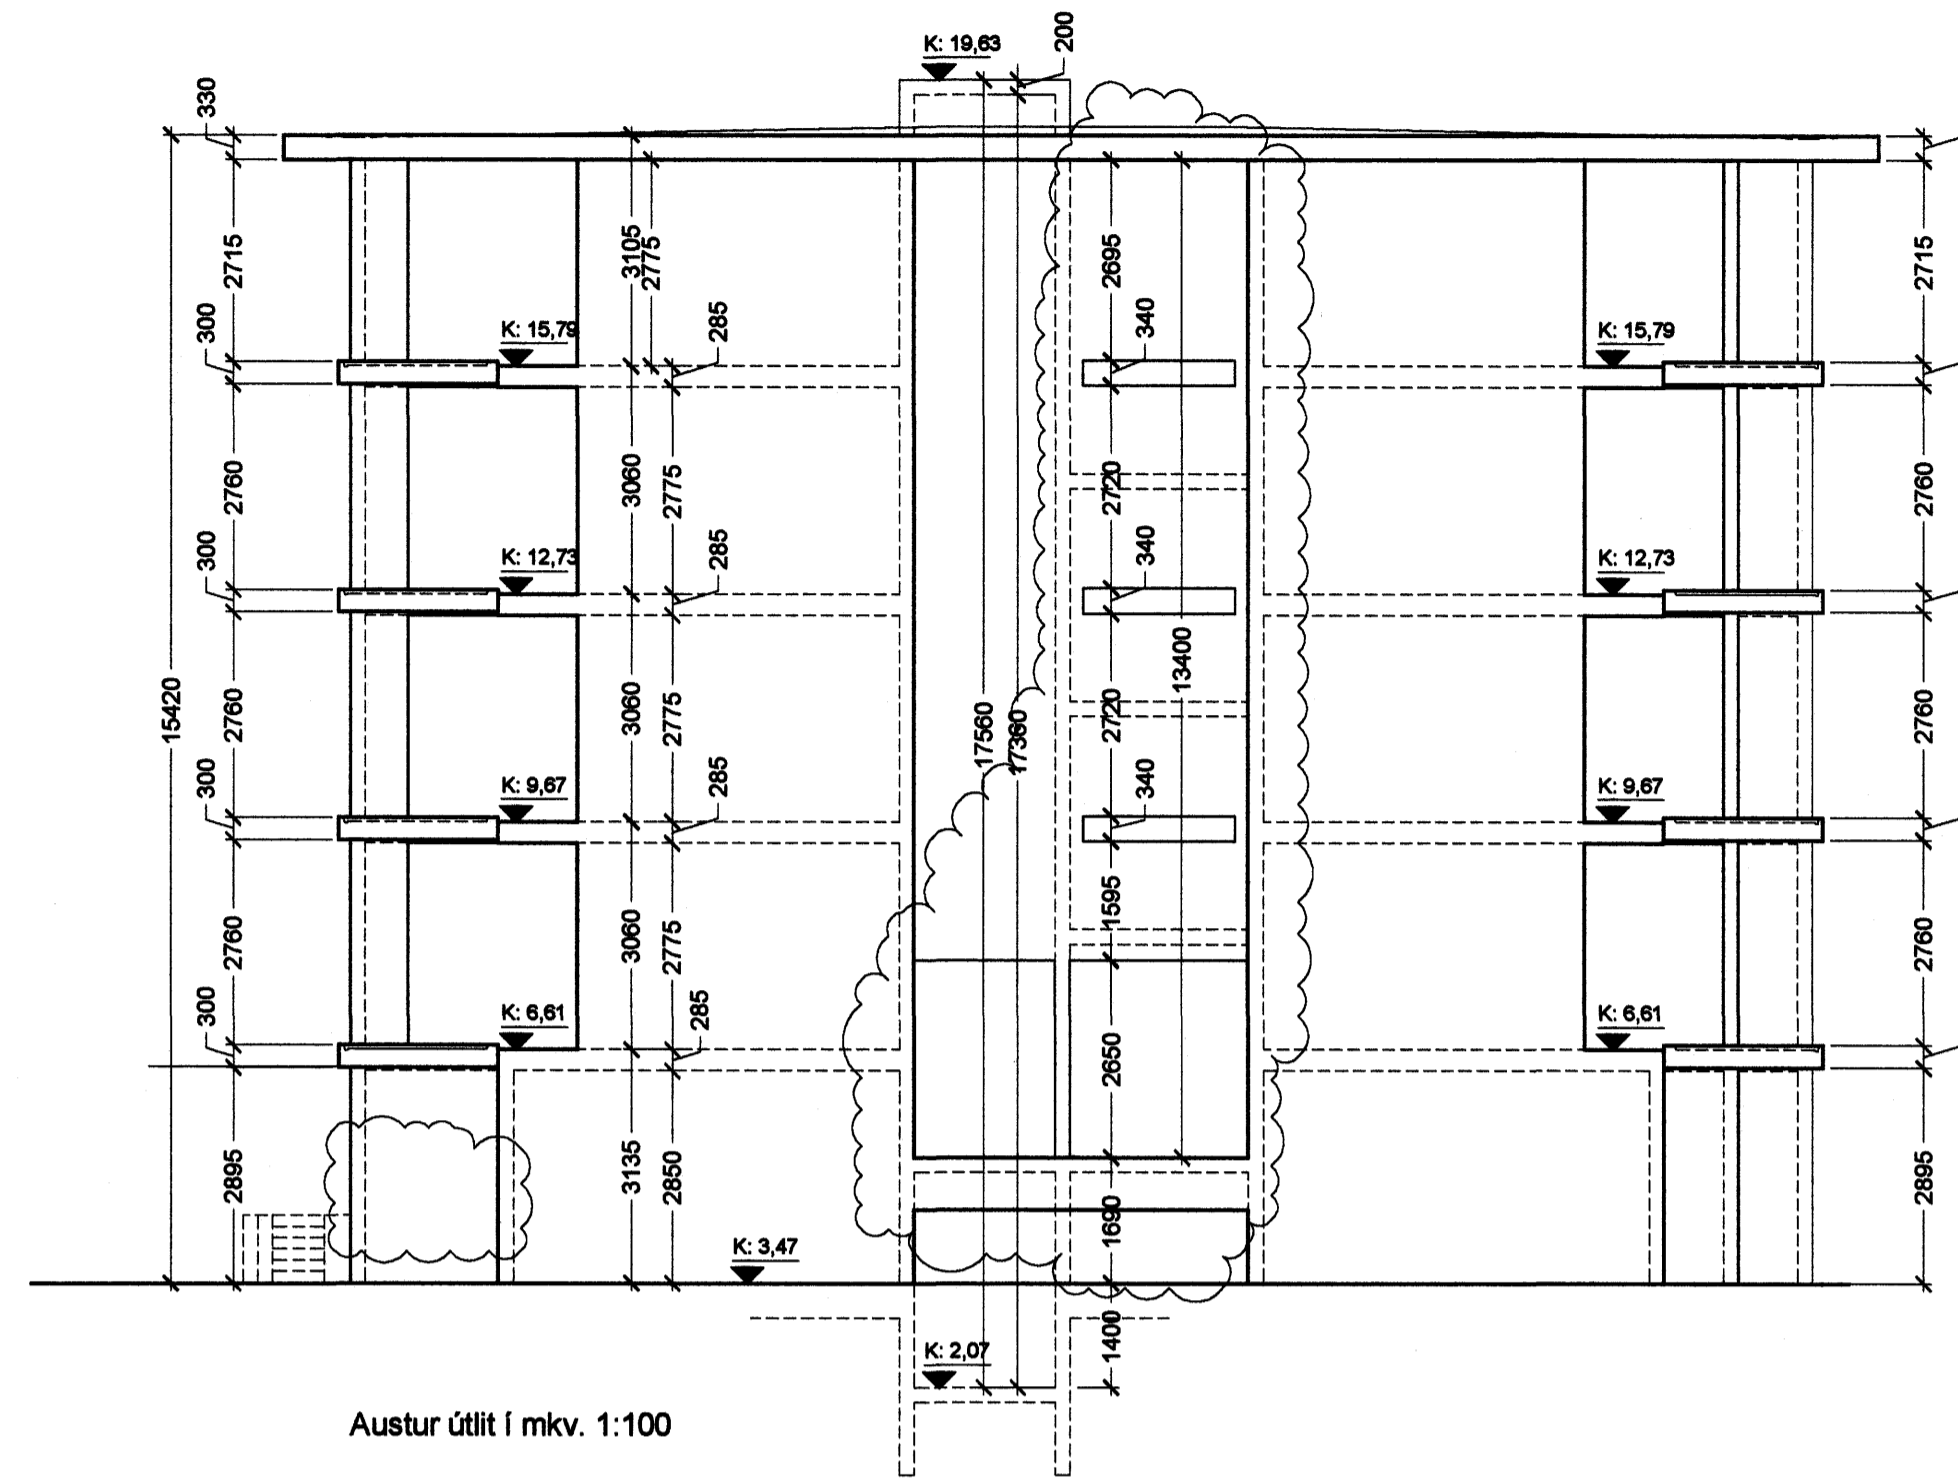

Suður útlit í mkv. 1:100

Austur útlit í mkv. 1:100

Vestur útlit í mkv. 1:100

Norður útlit í mkv. 1:100

Lykilmynd í mkv. 1:1000

A07:12.2005/HÓG/ Sorp, fellur út, gluggar í ellegangni, skuggari yfir and.
Útgáfa / Dagsveining / Teiknari / Breyting