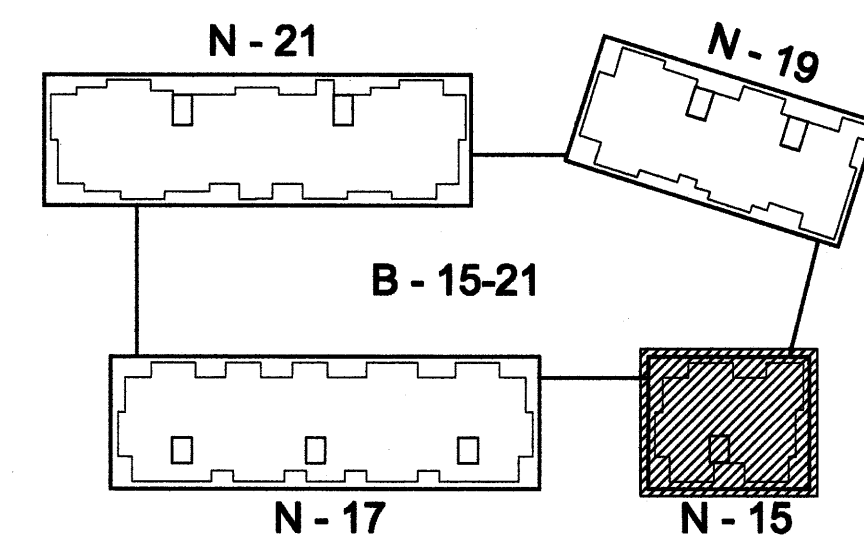

Lykilmynd í mkv. 1:1000

Norðurbakki 15-21
Fjölbýlishús
NORÐURBAKKI 15, MATSHLUTI 01 **0446**
Verktelningar
GRUNNMÝNDIR - STEYPTIR VEGGIR
KJALLARA, 1., 2. OG 3. HÆÐAR
MKV.: 1:100
DAGS: 16.11.2005
TEIKNAB: HÖG
SKRÁ: 0446-(29)3.01.dwg

(29)3.01

A

BATTERÍÐ
Jón Ólafur Ólafsson FAI
Kt: 06066-0250
Sigurður Þinason FAI
Kt: 110487-2786
S: 54 54 700 F: 54 54 701
Netfang: batteri@arkitekt.is
Heimasíða: www.arkitekt.is