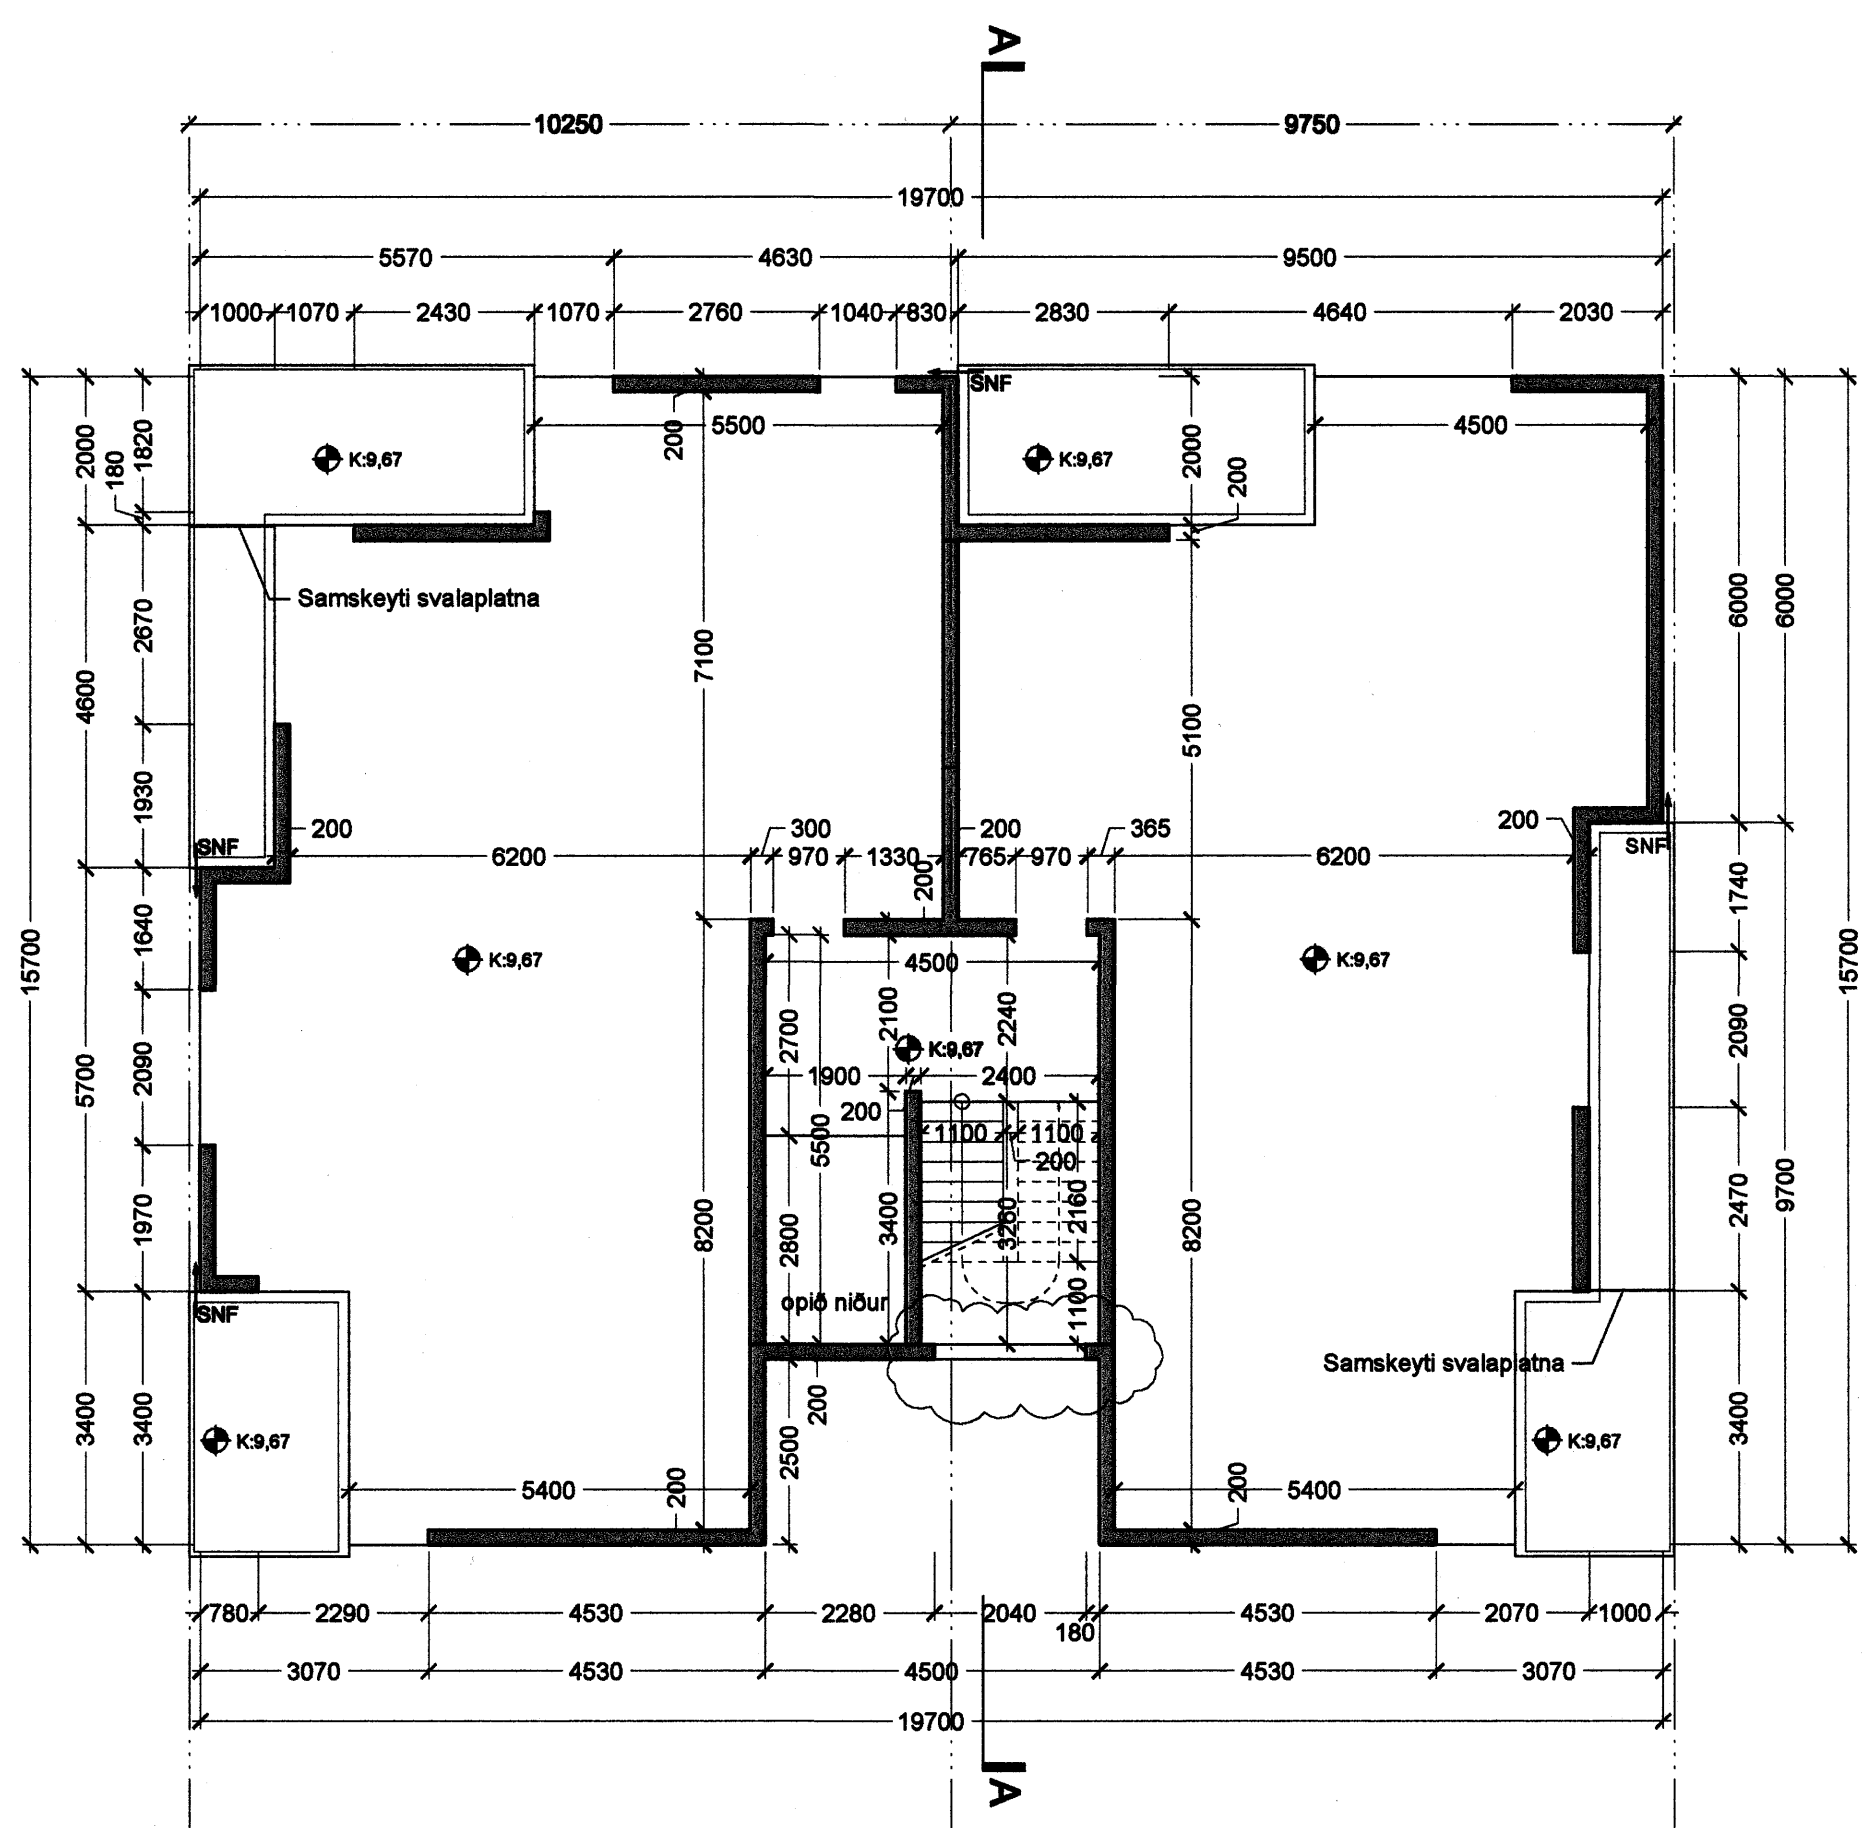

Grunnmynd 2. hæðar í mkv. 1:100