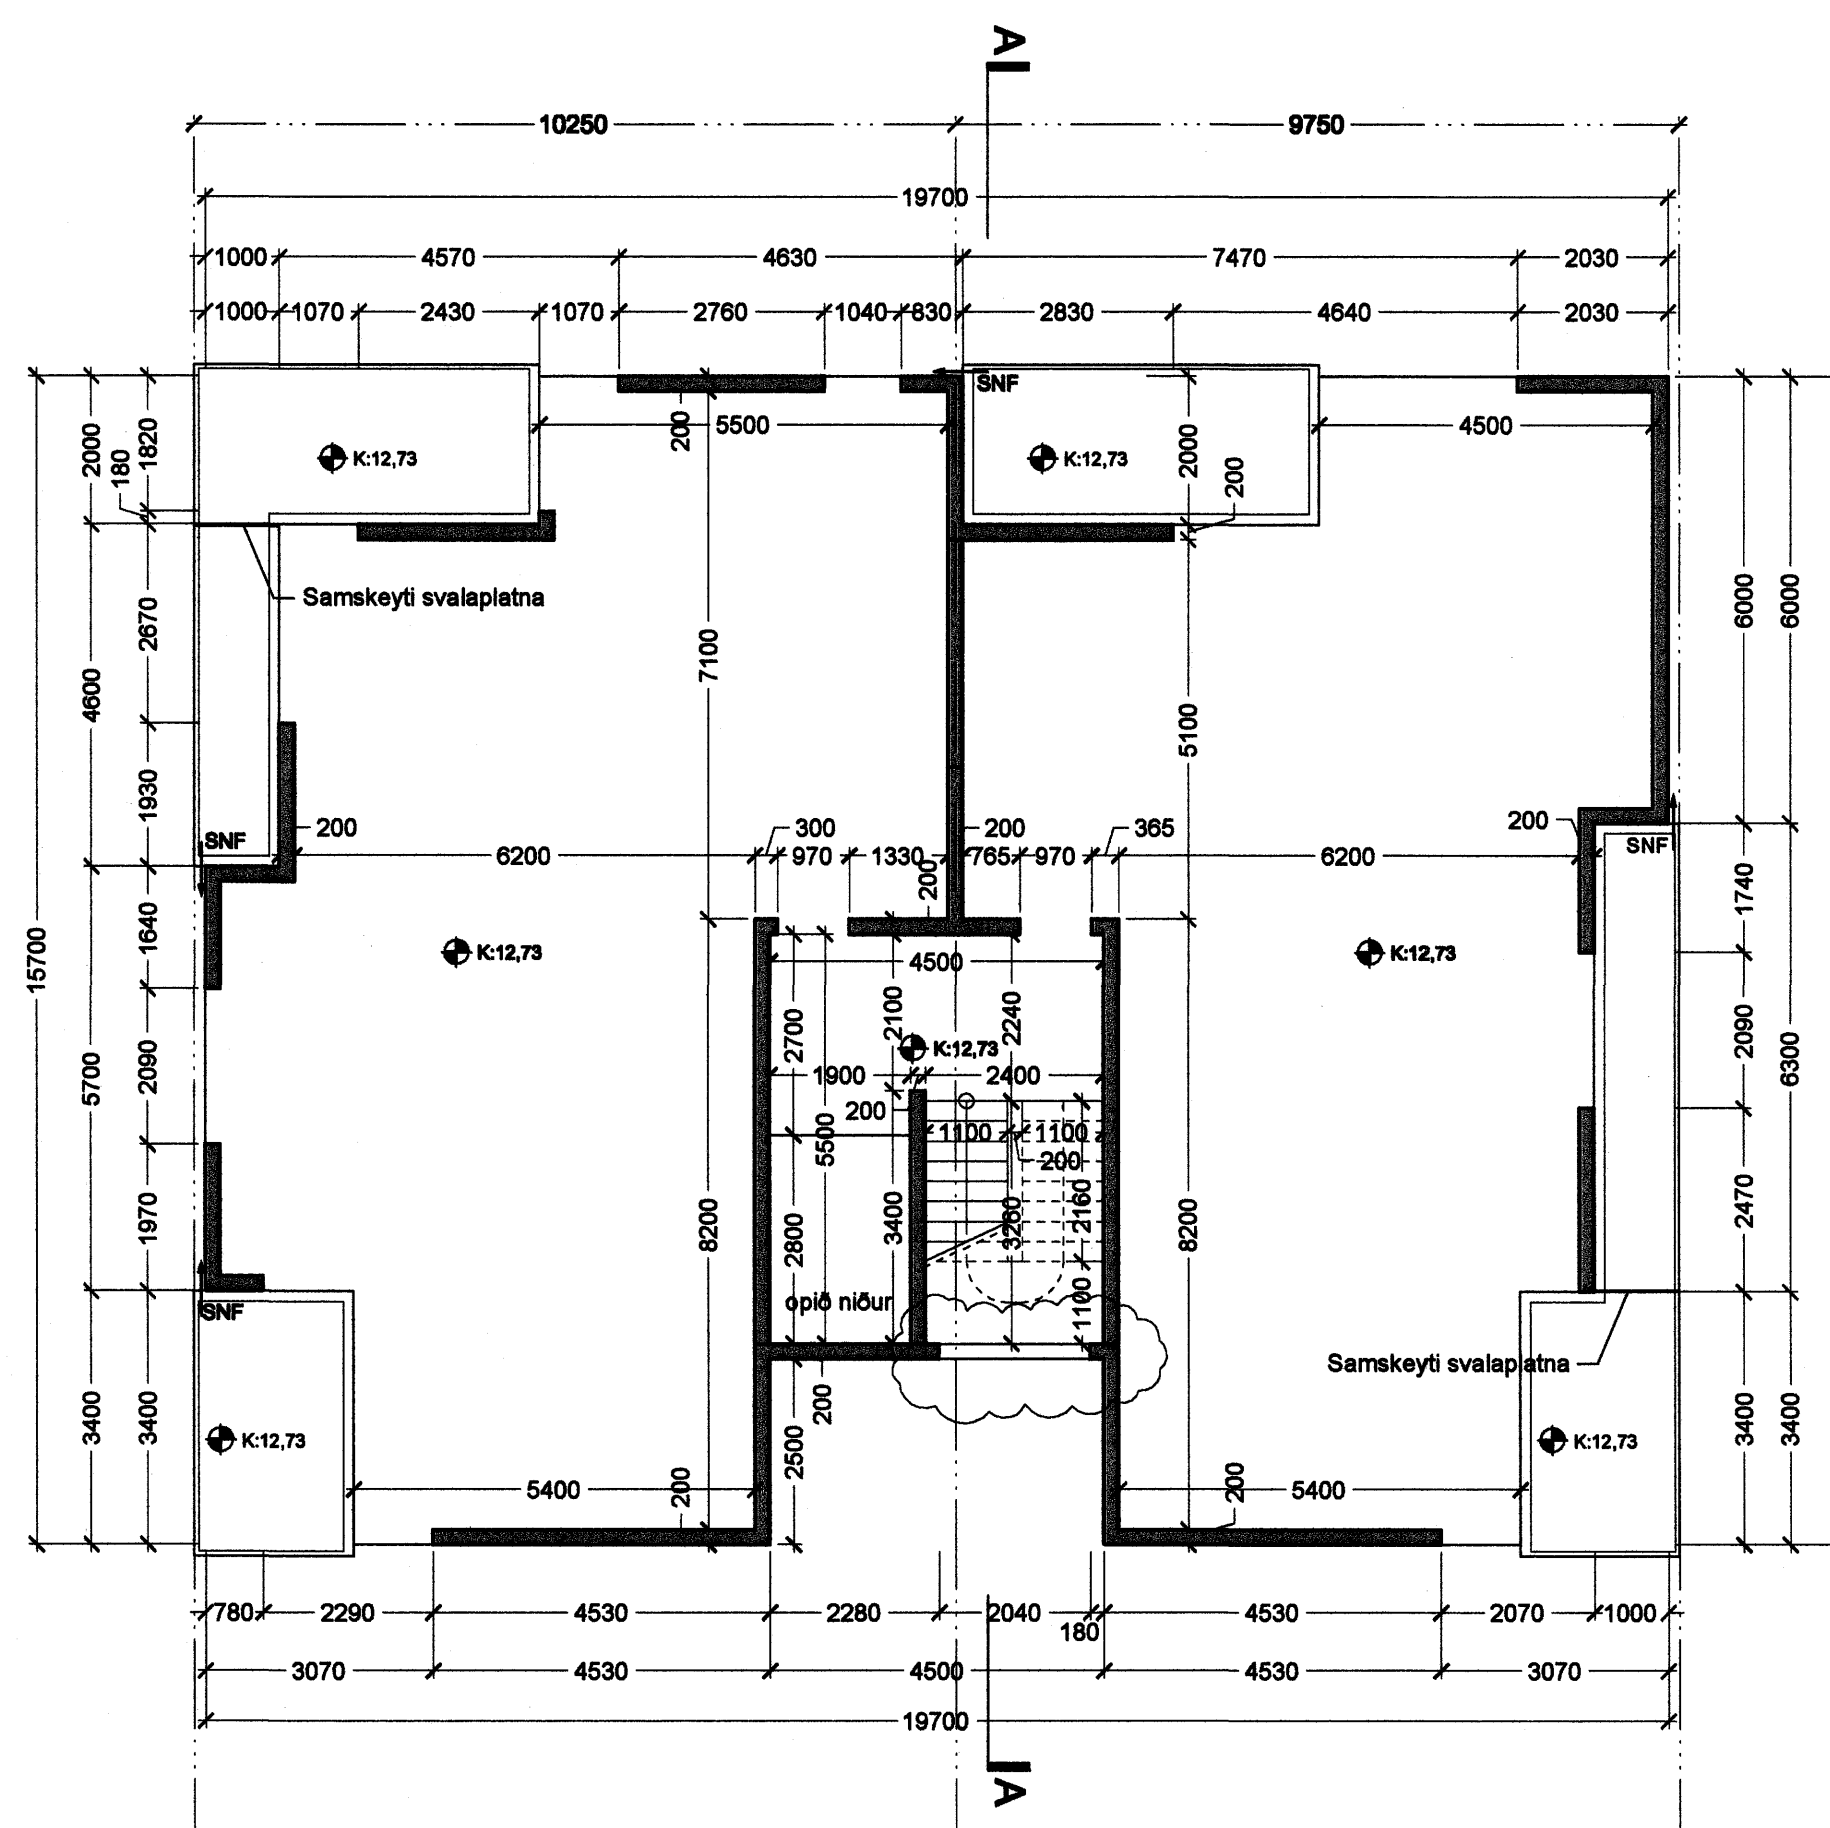

Grunnmynd 3. hæðar í mkv. 1:100