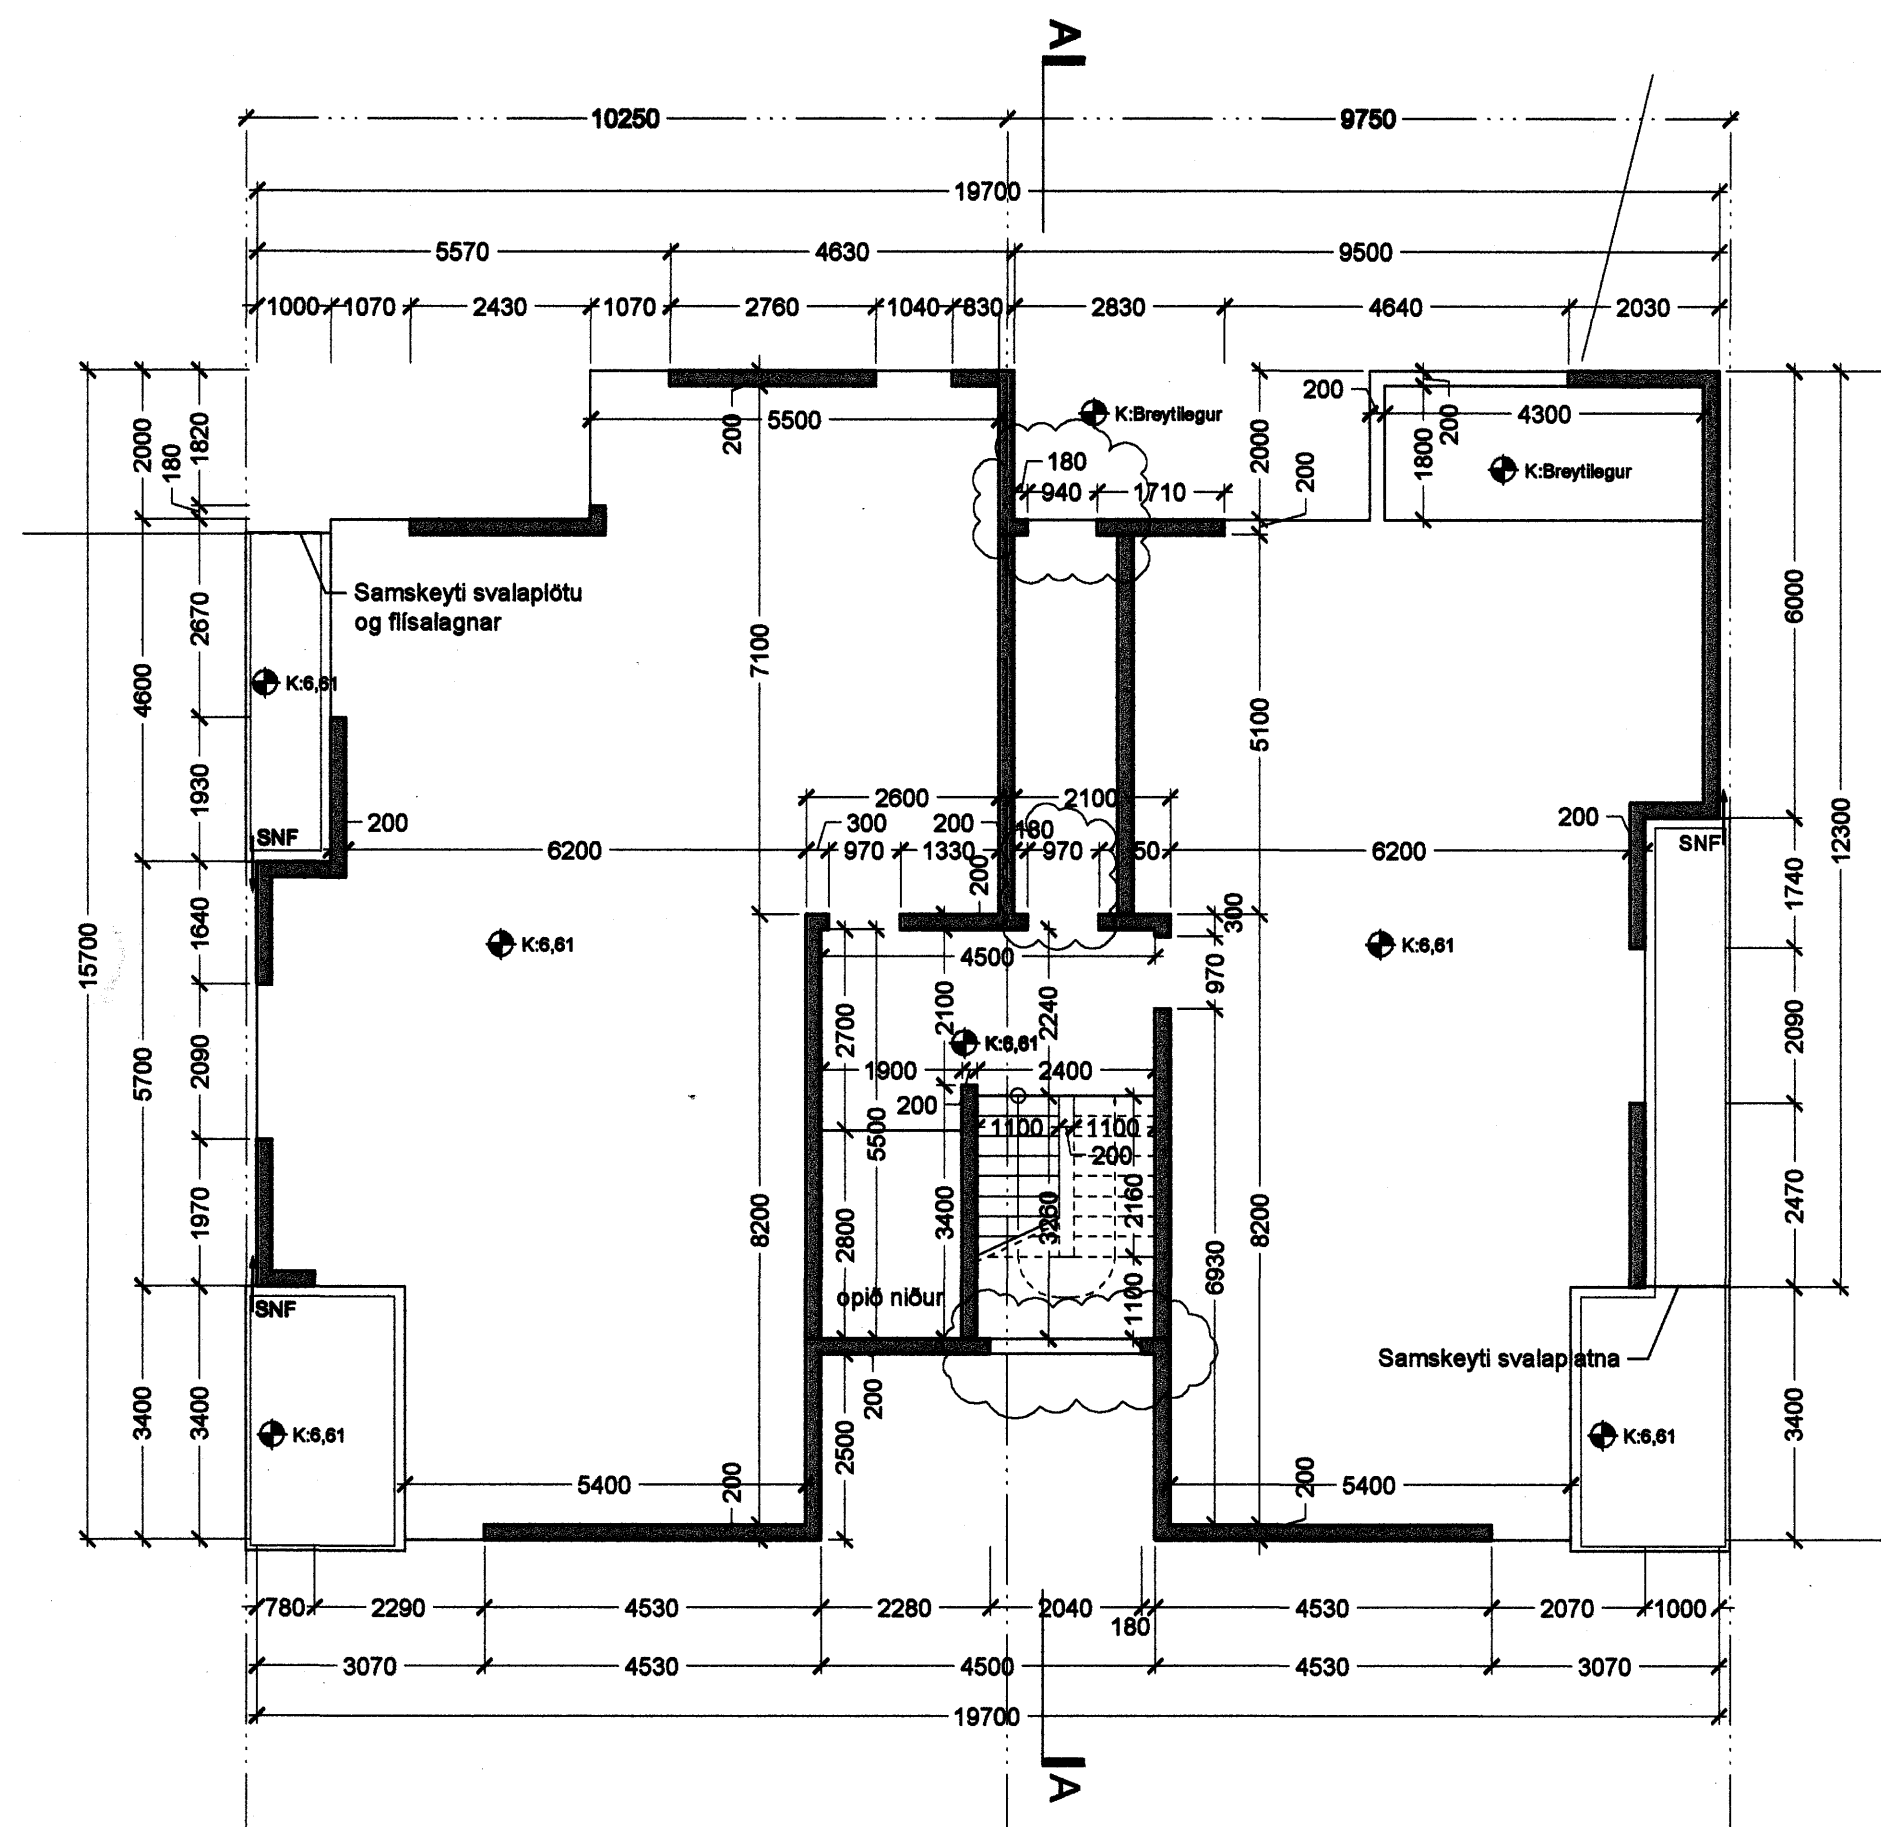

Grunnmynd 1. hæðar í mkv. 1:100