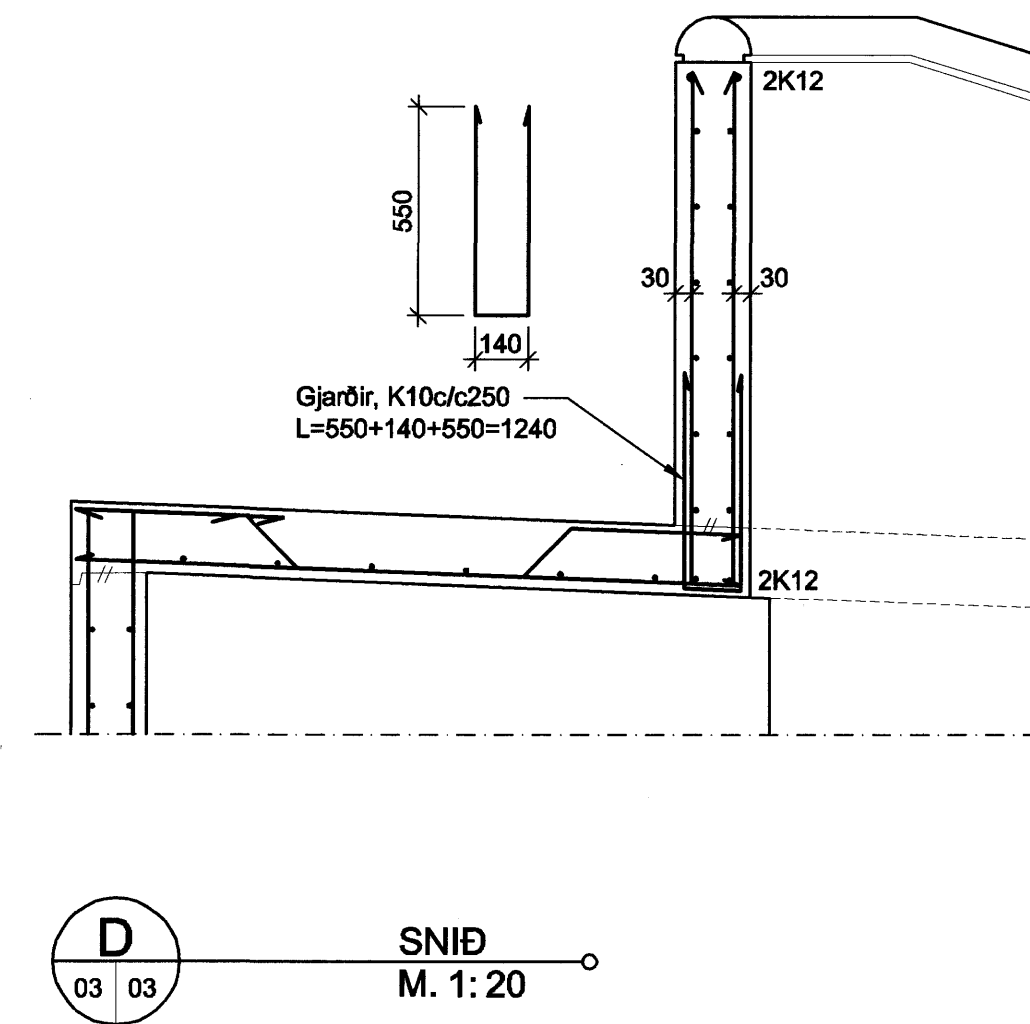

GRUNNMYND VEGGJA MKV: 1:50

GRUNNMYND JÄRNBENDINGAR PLÖTU MKV: 1:50

SKÝRINGAR OG FLEIRA SJÁ BLAÐ NR. 01

Forsta: Gunnarsson

JARÐHÚS VIÐ HAFNARFJARÐARKIRKJU	
STRANDGATA 51, HAFNARFIRÐI	
STEYPTIR BERANDI VEGGIR OG ÞAKPLATA GRUNNMYND OG SNID	
VERKÞJÓNUSTA KRISTJÁNS EHF Reykjavíkurlvegur 68, 220 Hafnarfjörður Sími 5652100 Fax 5654050	
A	06.07.2007 Steypuskil og þétting við botnplötu
Nr.	Dags: Breyting:
KS/RS	Hannað: KS/ASP
At:	Samb.: A. Smári Þorverjónsson
Teiknað: ASP	Mælikv.: 1:50, 1:20
Dags: 27.02.06	Flokkur: B GU
Verk nr.: 601	Blað nr.: 03

A	06.07.2007	Steypuskil og þétting við botnplötu	KS/RS	Hannað: KS/ASP	Teiknað: ASP	Mælikv.: 1:50, 1:20	Verk nr.: 601
Nr.	Dags:	Breyting:	At:	Samb.: A. Smári Þorverjónsson	Dags: 27.02.06	Flokkur: B GU	Blað nr.: 03