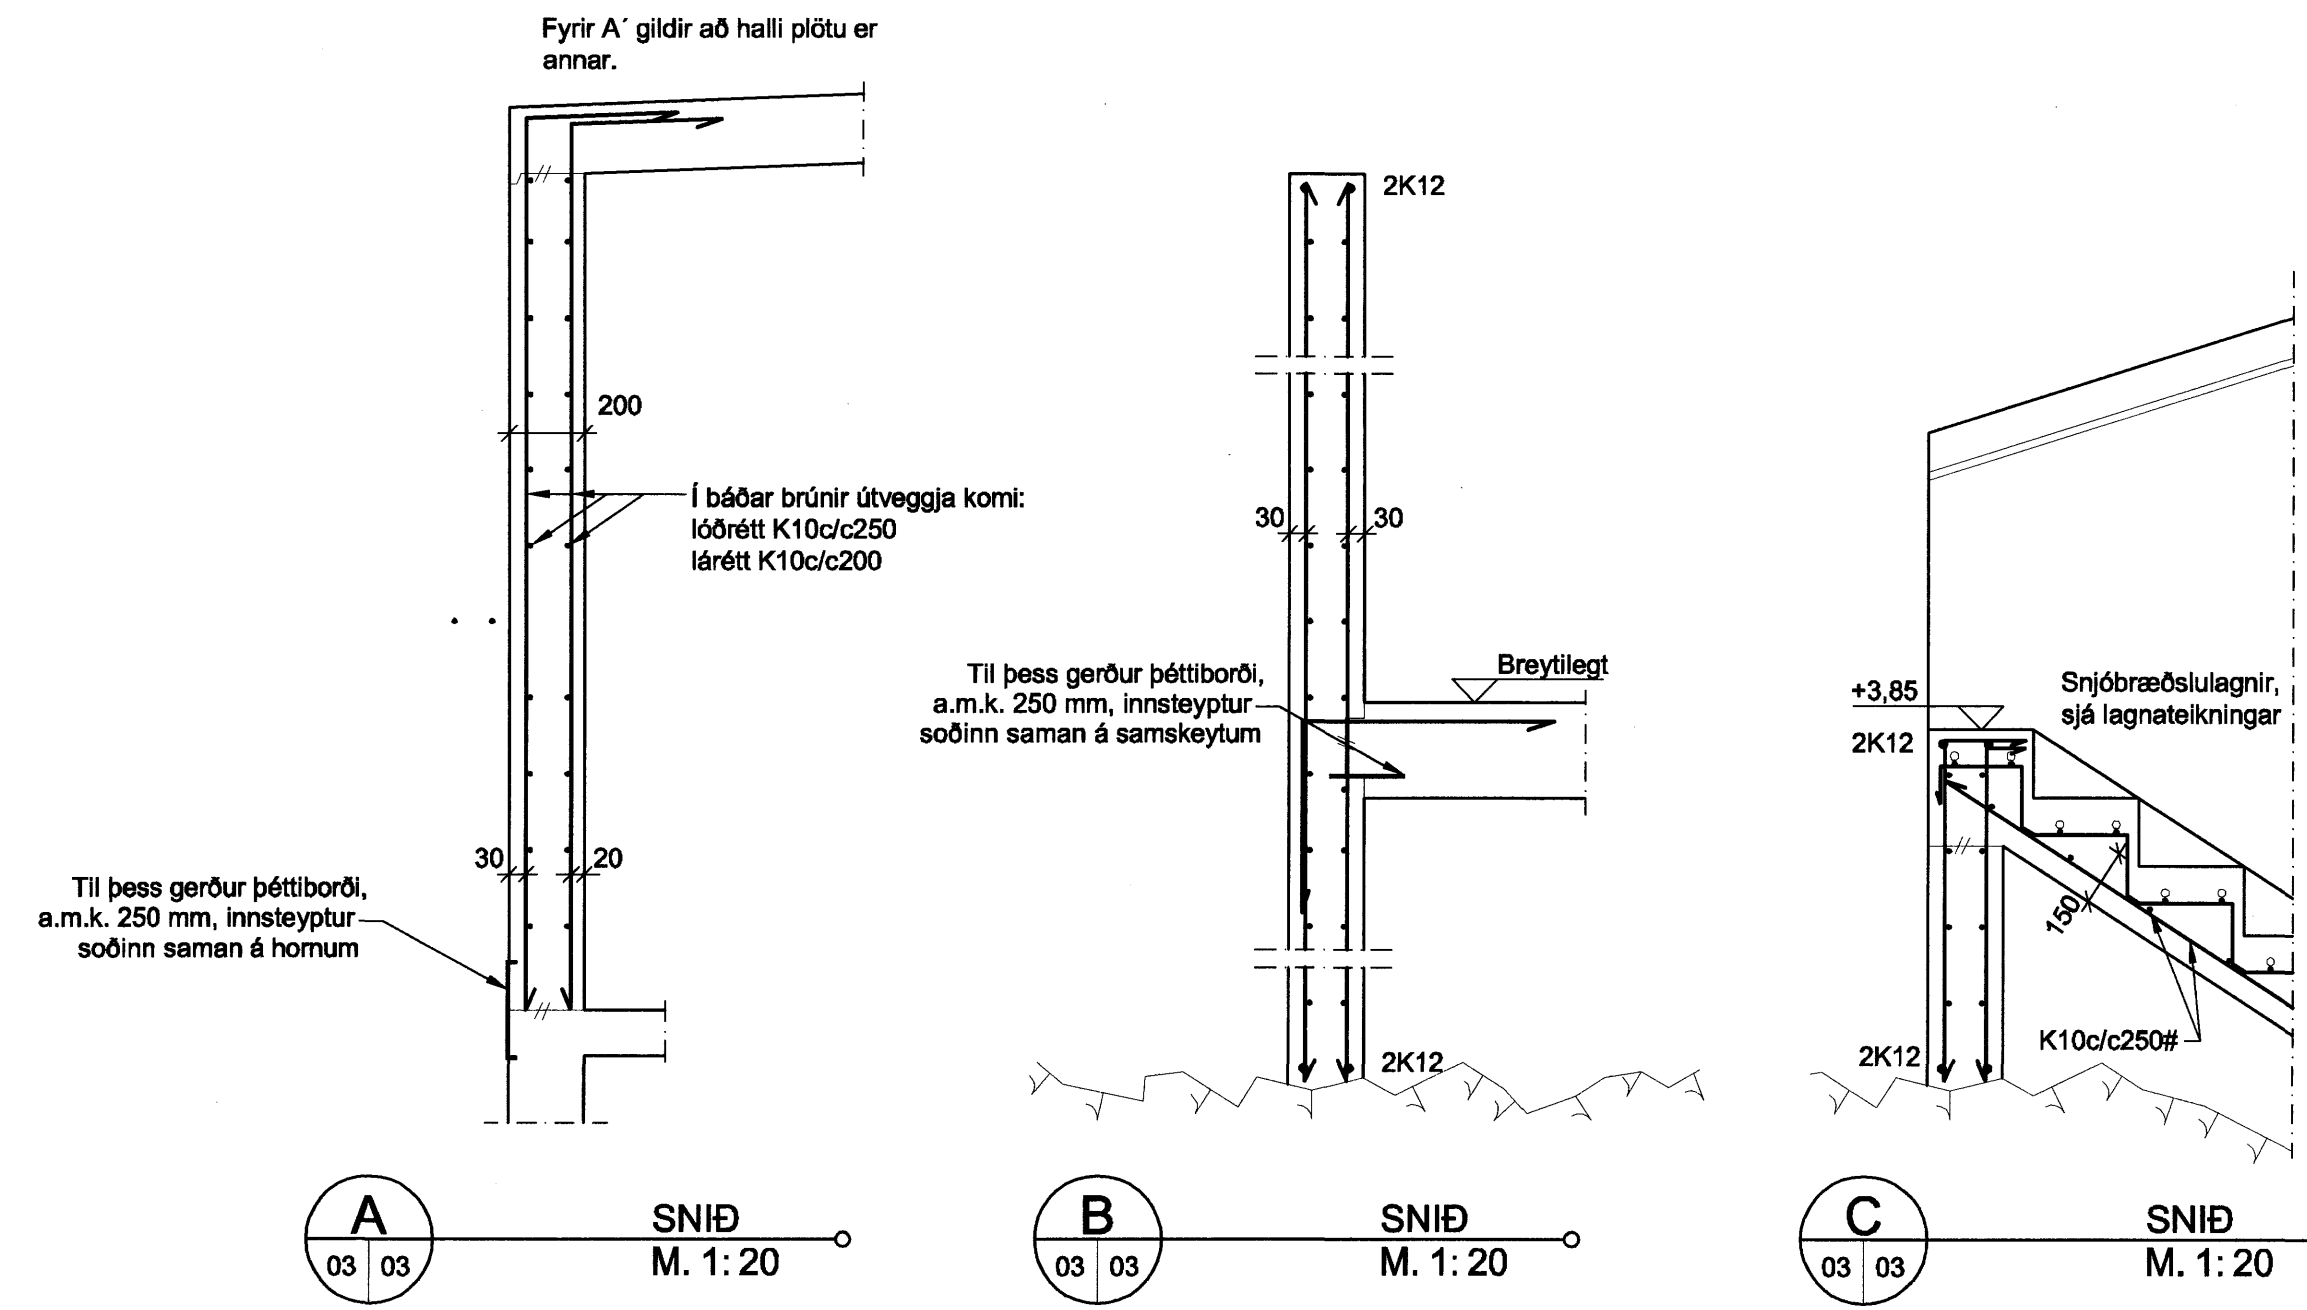

GRUNNMYND VEGGJA MKV: 1:50

GRUNNMYND JÄRNBENDINGAR PLÖTU MKV: 1:50

SKÝRINGAR OG FLEIRA SJÁ BLAÐ NR. 01

Forsta: Gunnarsson

JARÐHÚS VIÐ HAFNARFJARÐARKIRKJU	
STRANDGATA 51, HAFNARFIRÐI	
STEYPTIR BERANDI VEGGIR OG ÞAKPLATA GRUNNMYND OG SNID	
VERKÞJÓNUSTA KRISTJÁNS EHF Reykjavíkurlvegur 68, 220 Hafnarfjörður Sími 5652100 Fax 5654050	
A	06.07.2007 Steypuskil og þétting við botnplötu
Nr.	Dags: Breyting:
KS/RS	Hannað: KS/ASP
At:	Samb.: A. Smári Þorverjónsson
Teiknað: ASP	Mælikv.: 1:50, 1:20
Dags: 27.02.06	Flokkur: B GU
Verk nr.: 601	Blað nr.: 03

A	06.07.2007	Steypuskil og þétting við botnplötu	KS/RS	Hannað: KS/ASP	Teiknað: ASP	Mælikv.: 1:50, 1:20	Verk nr.: 601
Nr.	Dags:	Breyting:	At:	Samb.: A. Smári Þorverjónsson	Dags: 27.02.06	Flokkur: B GU	Blað nr.: 03