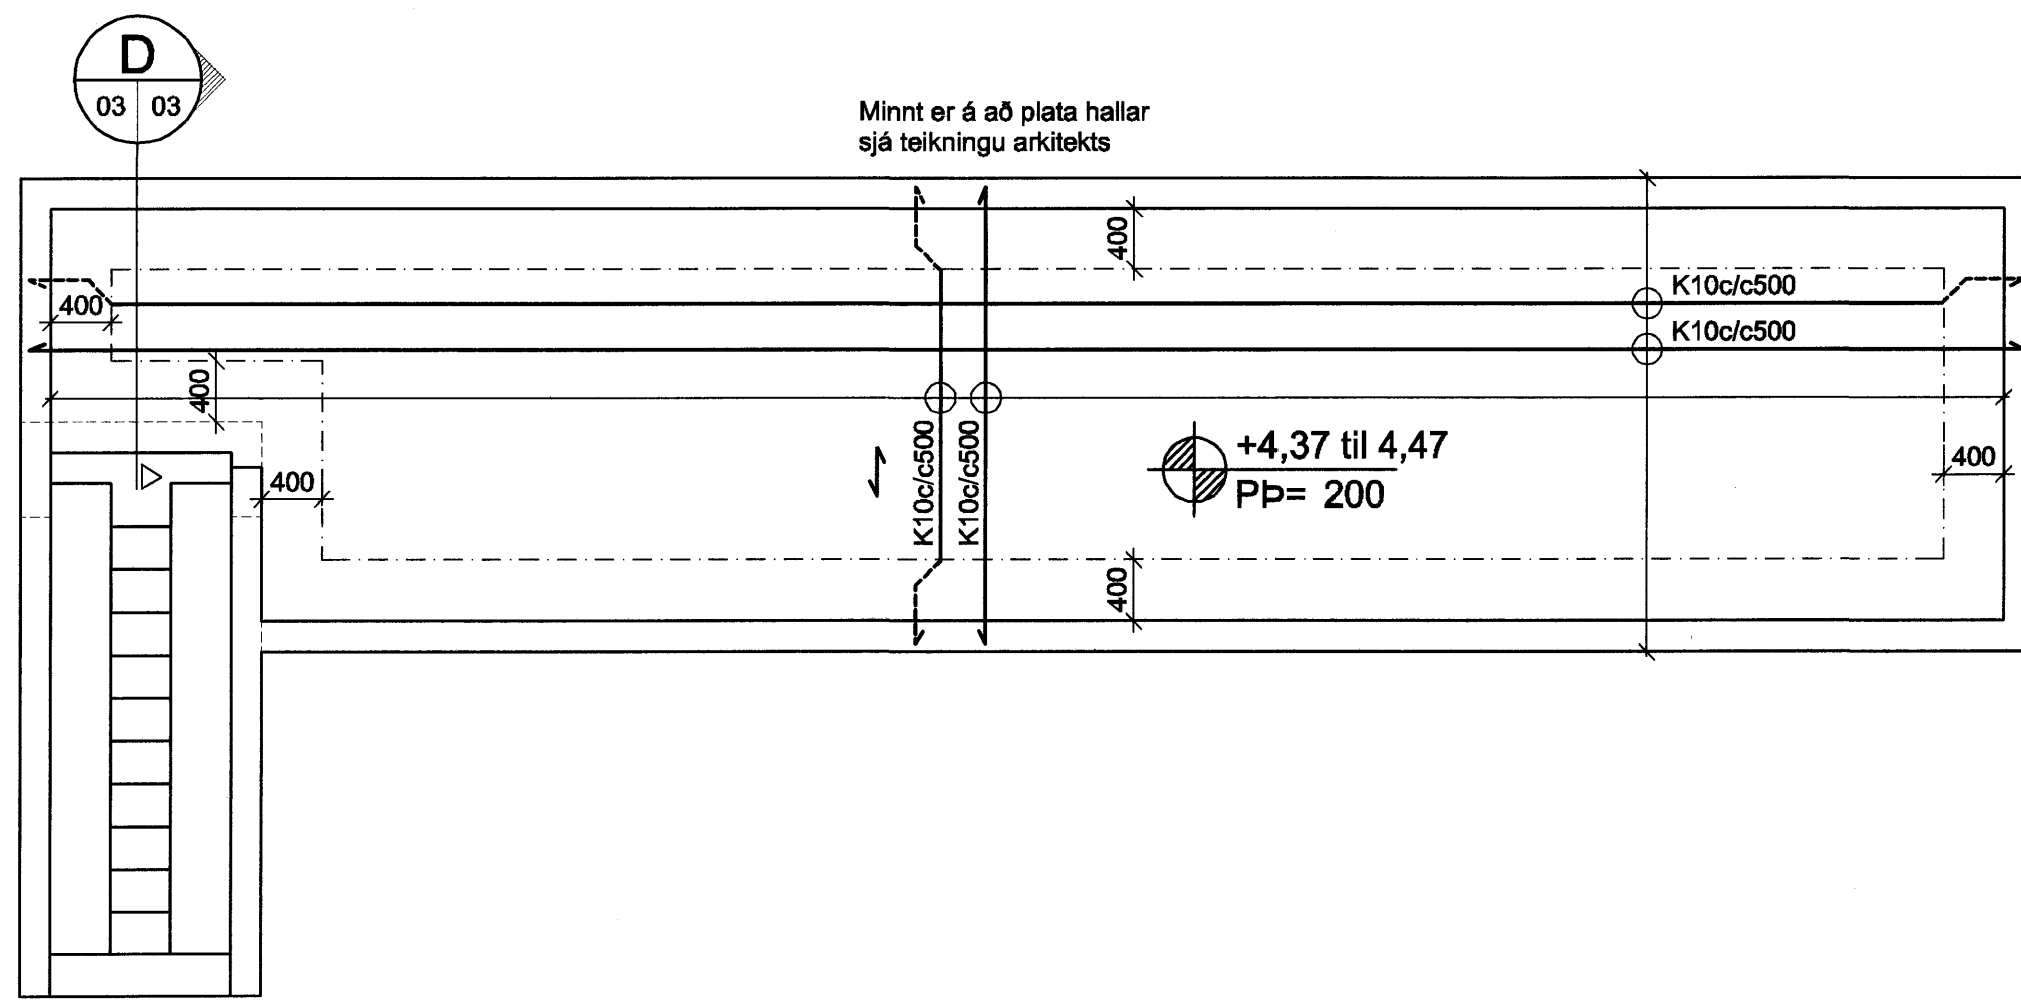

GRUNNMYND VEGGJA MKV: 1:50

GRUNNMYND JÄRNBENDINGAR PLÖTU MKV: 1:50

SKÝRINGAR OG FLEIRA SJÁ BLAÐ NR. 01

Forsta: Gunnarsson

JARÐHÚS VIÐ HAFNARFJARÐARKIRKJU	
STRANDGATA 51, HAFNARFIRÐI	
STEYPTIR BERANDI VEGGIR OG ÞAKPLATA GRUNNMYND OG SNID	
VERKÞJÓNUSTA KRISTJÁNS EHF Reykjavíkurlvegur 68, 220 Hafnarfjörður Sími 5652100 Fax 5654050	
A	06.07.2007 Steypuskil og þétting við botnplötu
Nr.	Dags: Breyting:
KS/RS	Hannað: KS/ASP
At:	Samb.: A. Smári Þorverjónsson
Teiknað: ASP	Mælikv.: 1:50, 1:20
Dags: 27.02.06	Flokkur: B GU
Verk nr.: 601	Blað nr.: 03

A	06.07.2007	Steypuskil og þétting við botnplötu	KS/RS	Hannað: KS/ASP	Teiknað: ASP	Mælikv.: 1:50, 1:20	Verk nr.: 601
Nr.	Dags:	Breyting:	At:	Samb.: A. Smári Þorverjónsson	Dags: 27.02.06	Flokkur: B GU	Blað nr.: 03