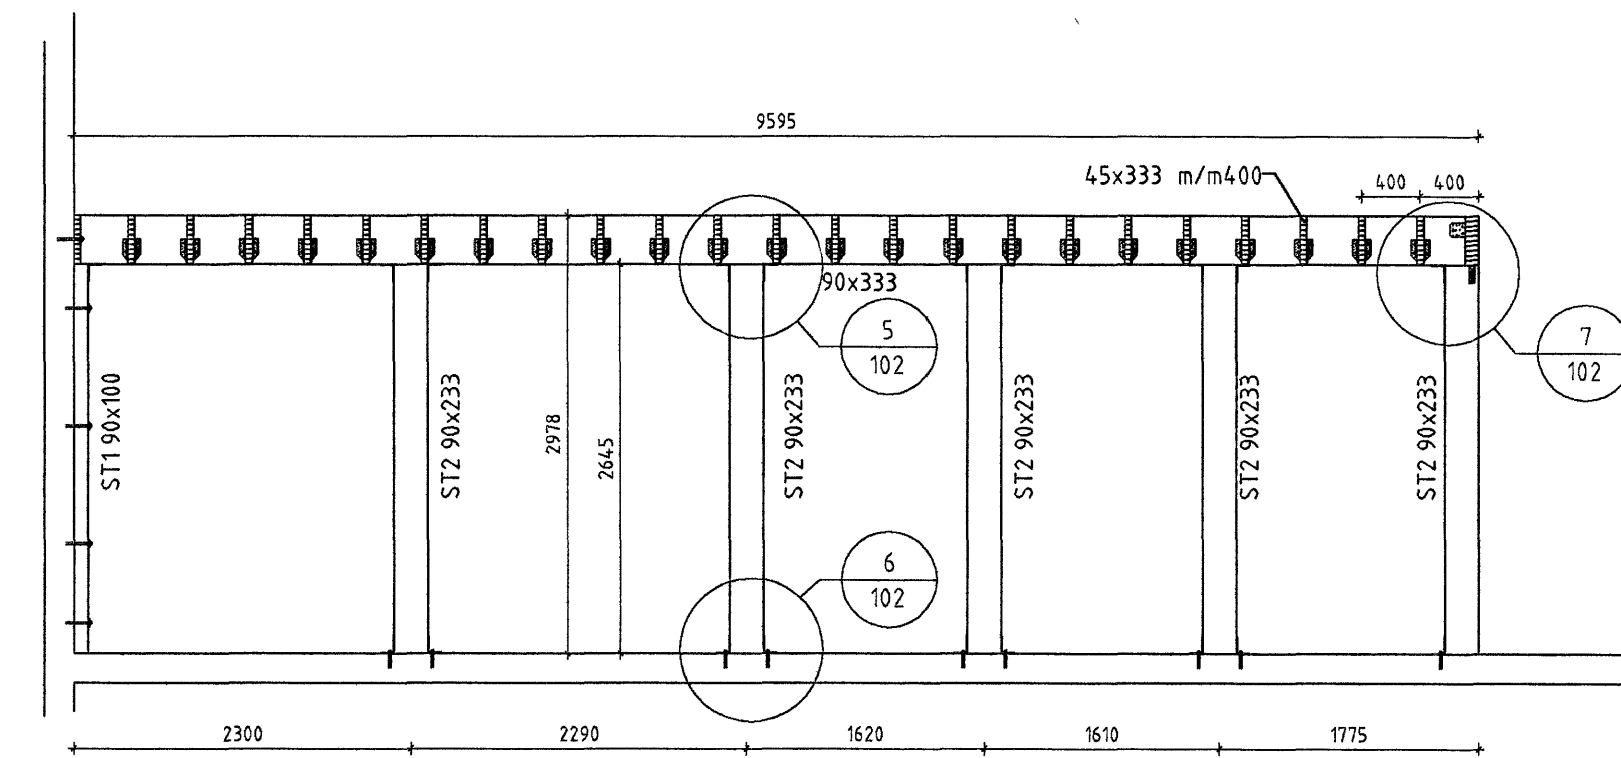

Dversnið B Mkv. 150