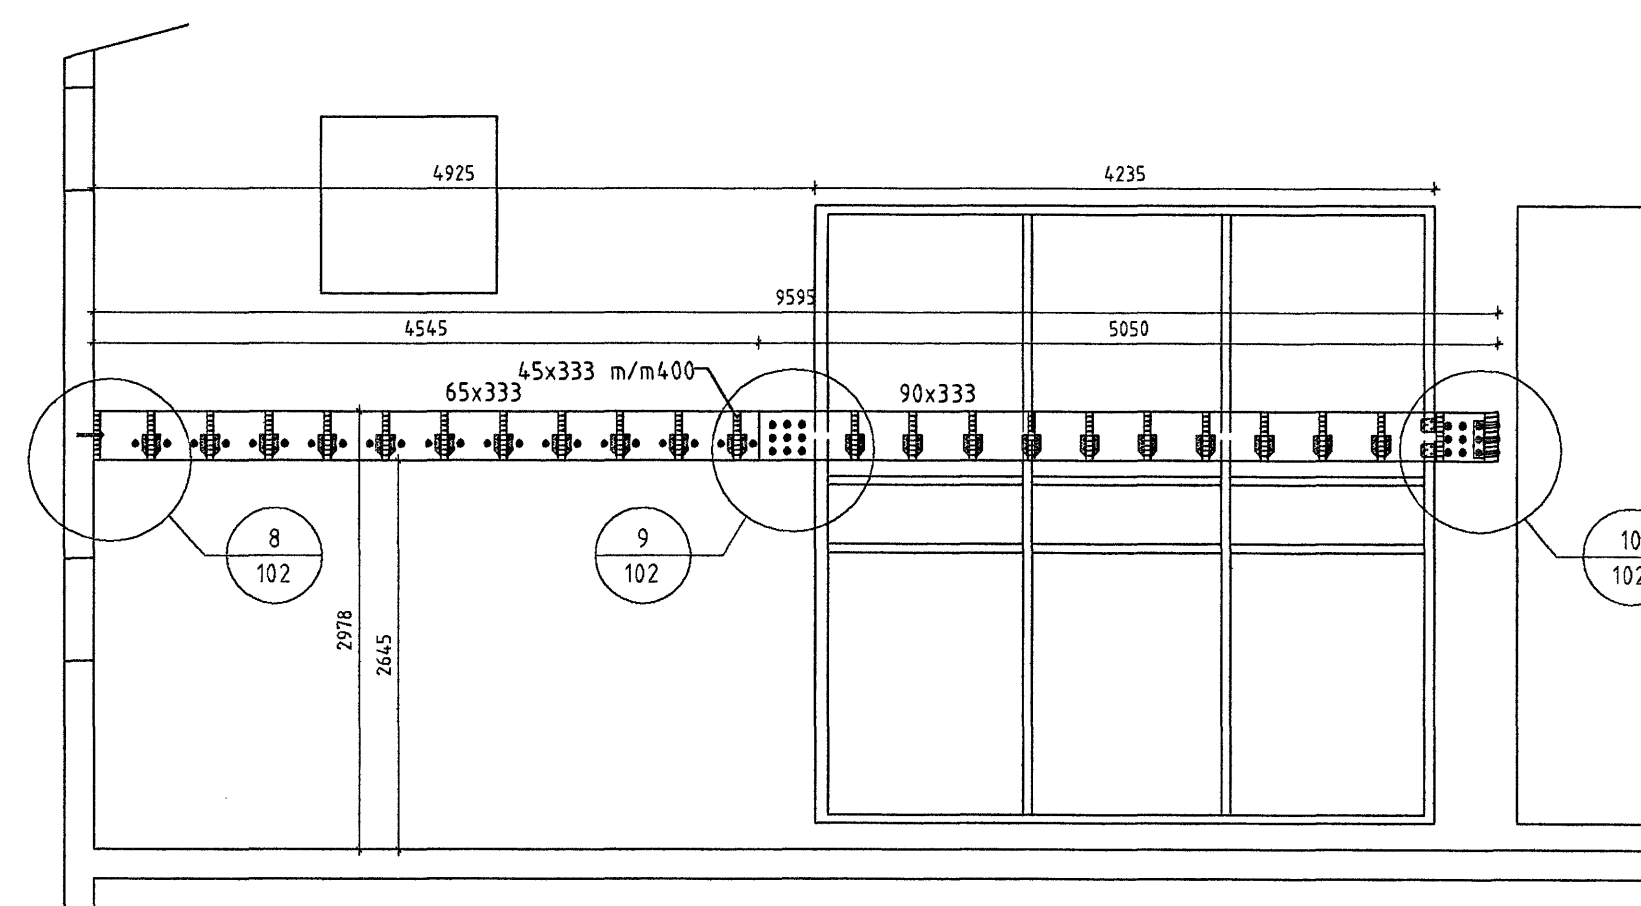

Dversnið C Mkv. 150

Samþykkt þann
12 NOV. 2007
Byggingulltrúinn í Hafnarfirði
F.h. Sigurbjartur Halldórsson

ÖLL AFNOT OG AFRITUN TEIKNINGAR AD HLUTA EDA Í HEILD ER HÁÐ SKRIFLEGU LEYFI LÍMTRÉVIRNETS EHF.

Númer	Dags.	Skýring breytingar	Br. af
		MKV. 150, 120 DAGS. 05022007 VERKNR. 2006120012 ÚTGÁFA NR. 1	NR. TEIKNINGAR 101
HEITI VERKS: Gjótuhraun 1		NAFN HÖNNUÐAR Bjarni Ingbergsson Byggingateknifræðingur 930861-2729	DAGS. ÁRITUNAR 27 07 DAGS. ÁRITUNAR
HEITI TEIKNINGAR Milligólf Grunnmynd		ÁRITUN HÖNNUÐAR ÁRITUN SAMRÆM HÖNNUÐAR