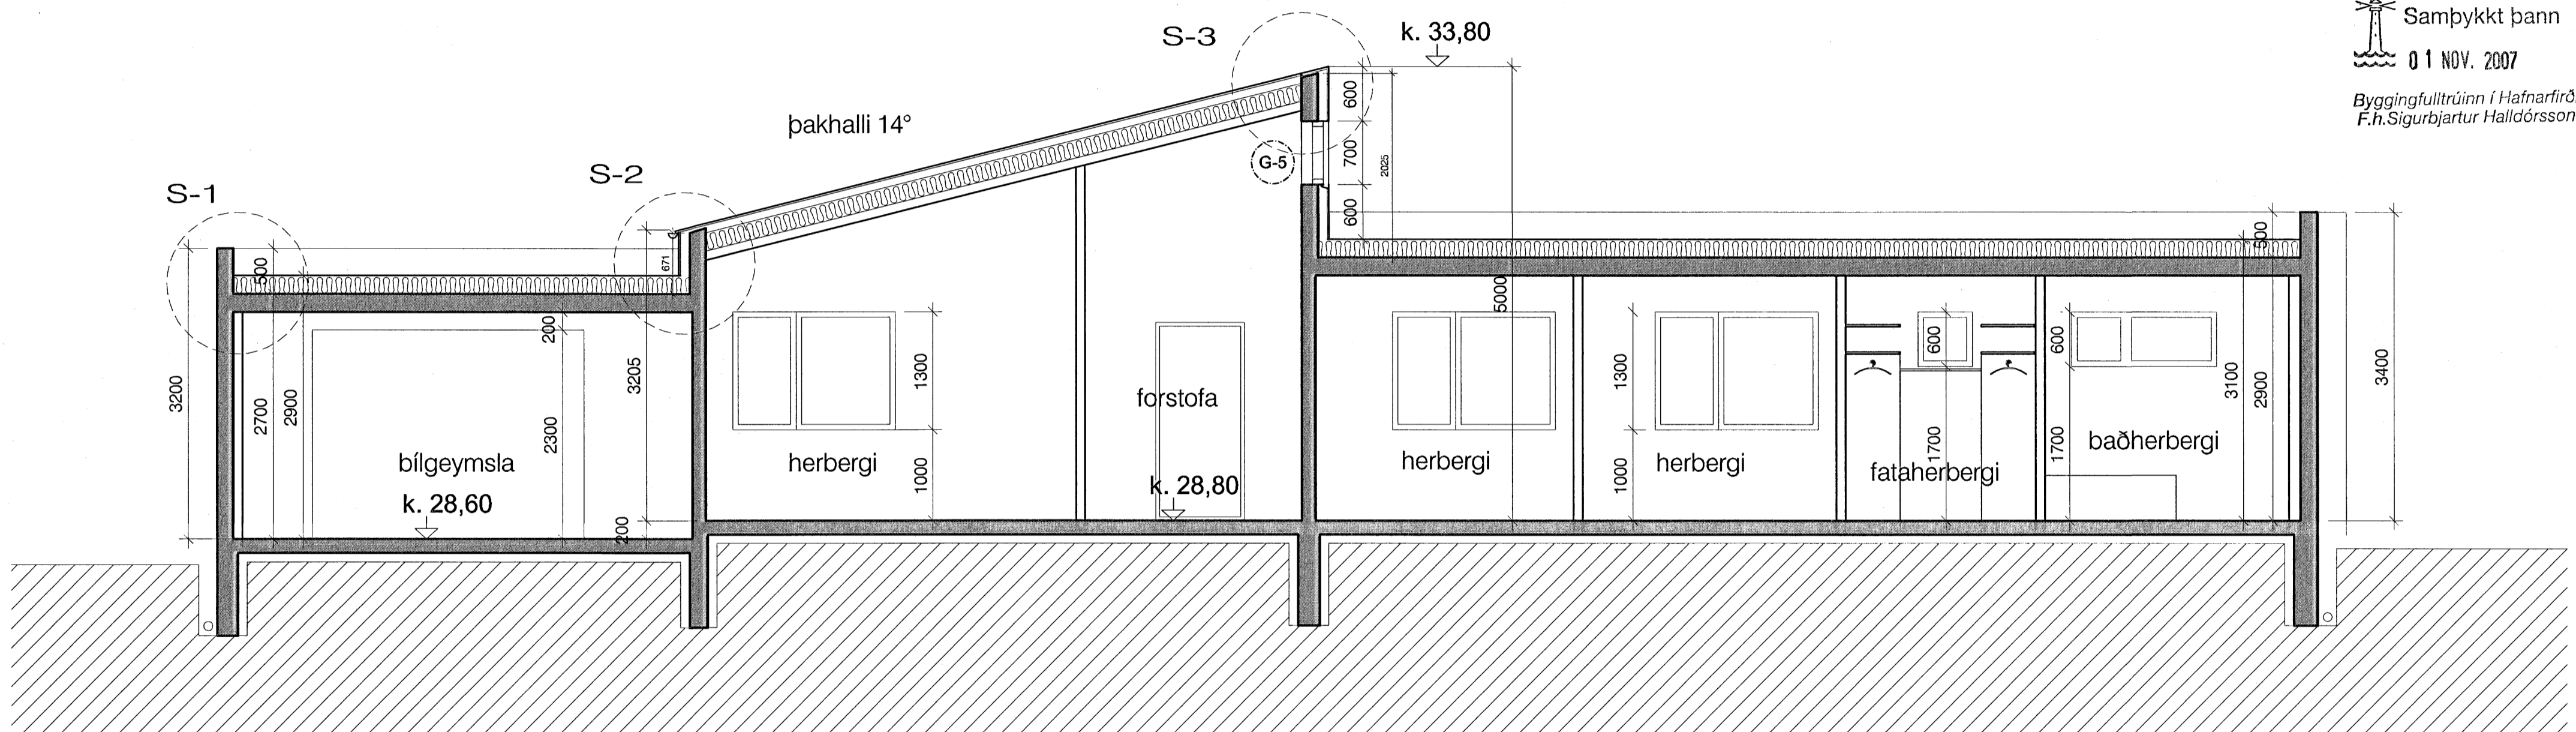

Samþykkt þann  
01 NOV. 2007

Byggingulltrúinn í Hafnarfirði  
F.h. Sigurbjartur Halldórsson

Snið A - A

Kvistavellir 17, Hafnarfirði  
Landnúmer 204382

Verkeikning	teikn: 1-2-2
Snið A - A	dags: 30.10.2007
	kvæði: 1:50
	teikn: gth