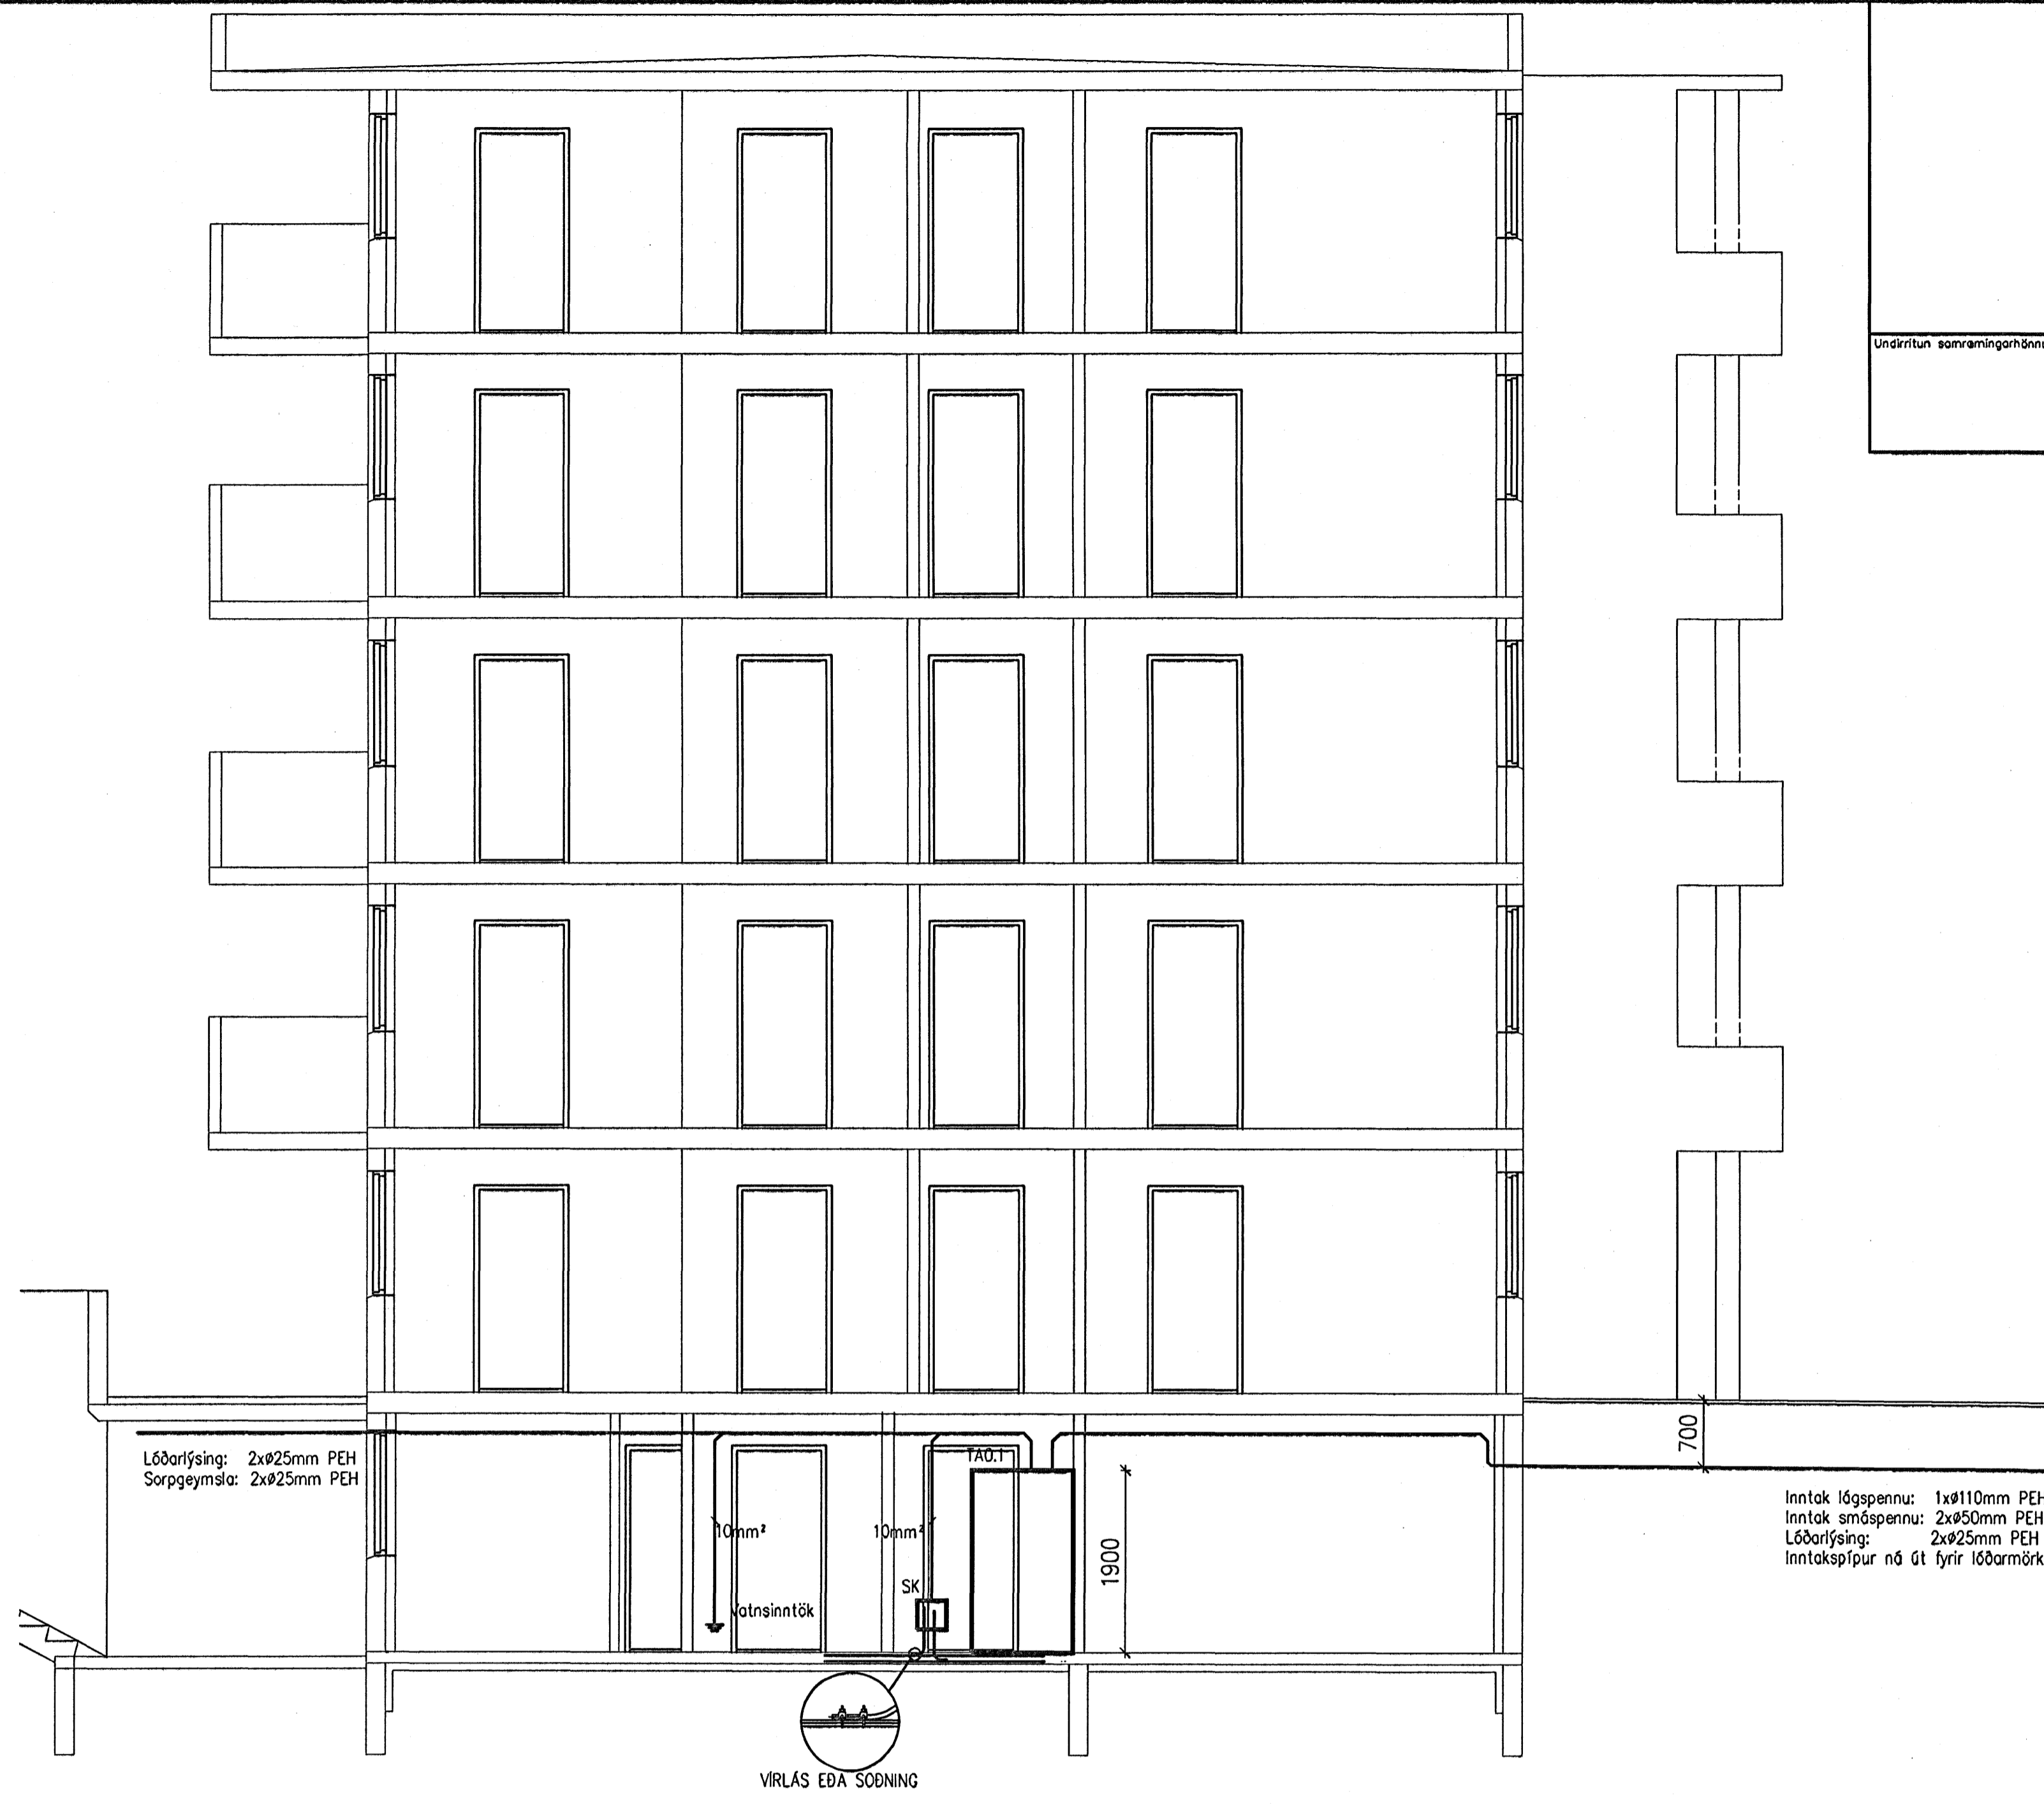

Afstöðumynd 1:500

Sökkulskaut 1:200

A 1:50

Br.	Dags.	Breyting	Br.	Sp.
<b>EINIVELLIR 7</b> 221 HAFNARFIRÐI AFSTÖÐUMYND, SÖKKULSKAUT SKÝRINGAR, SNÍÐ				
<b>Elys ehf.</b> Engjahlíð 5 221 Hafnarfirði Raflagnatekningar s. 555-4750 gsm. 897-6530				
Hönnuð:	MBÞ	Teknuð:	MBÞ	Yfirfori:
Samþykkt:	<i>Þ. Þ. Þ.</i>	KT:	040851-4969	Þölvuádráð:
Mkv.	1:50, 1:200, 1:500	Blöðstærð:	A1	
Daga:	23.06.2005	Nr:	6001	