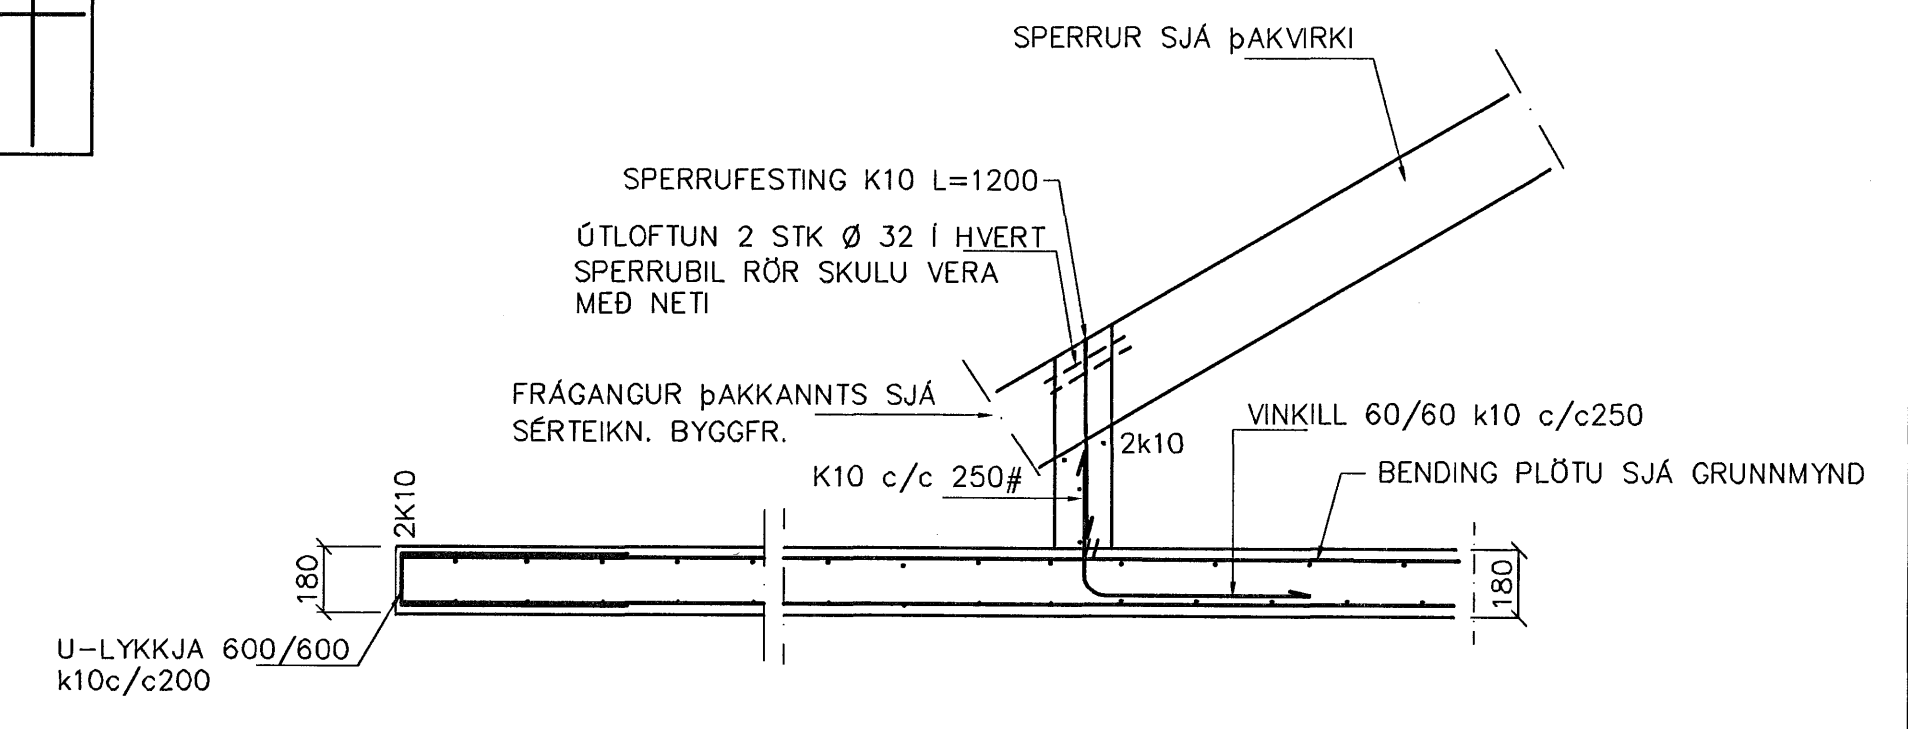

SÚLA S1 1:20

SNID 3 1:20

SNID 6-6 1:20

Samþykkt bann  
13 SEPT. 2007  
Byggingulltrúinn í Hafnarfirði  
F.h. Sigurbjartur Halldórsson

SNID 4 1:20

SNID 5-5 1:20

Br.	Dags.	Eðli breytinga	Sign

Drekavellir 13  
HAFNARFIRÐI  
BENDING VEGGJA 2 HÆÐAR  
BENDING PLÖTU YFIR 2 HÆÐ