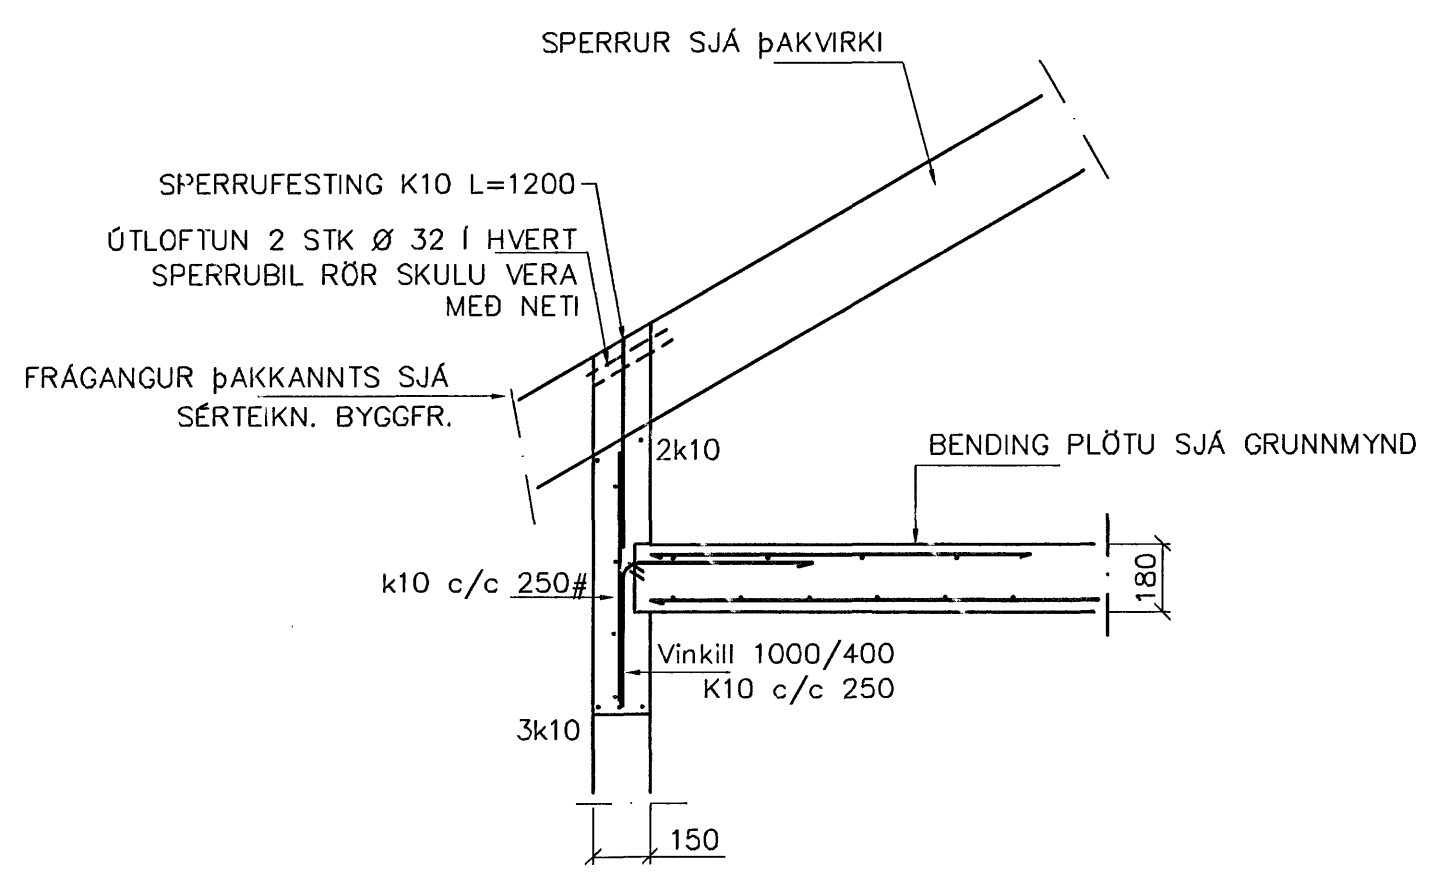

SÚLA S1 1:20

SNID 3 1:20

SNID 6-6 1:20

Samþykkt bann  
13 SEPT. 2007  
Byggingulltrúinn í Hafnarfirði  
F.h. Sigurbjartur Halldórsson

SNID 4 1:20

SNID 5-5 1:20

Br.	Dags.	Eðli breytinga	Sign

Drekavellir 13  
HAFNARFIRÐI  
BENDING VEGGJA 2 HÆÐAR  
BENDING PLÖTU YFIR 2 HÆÐ