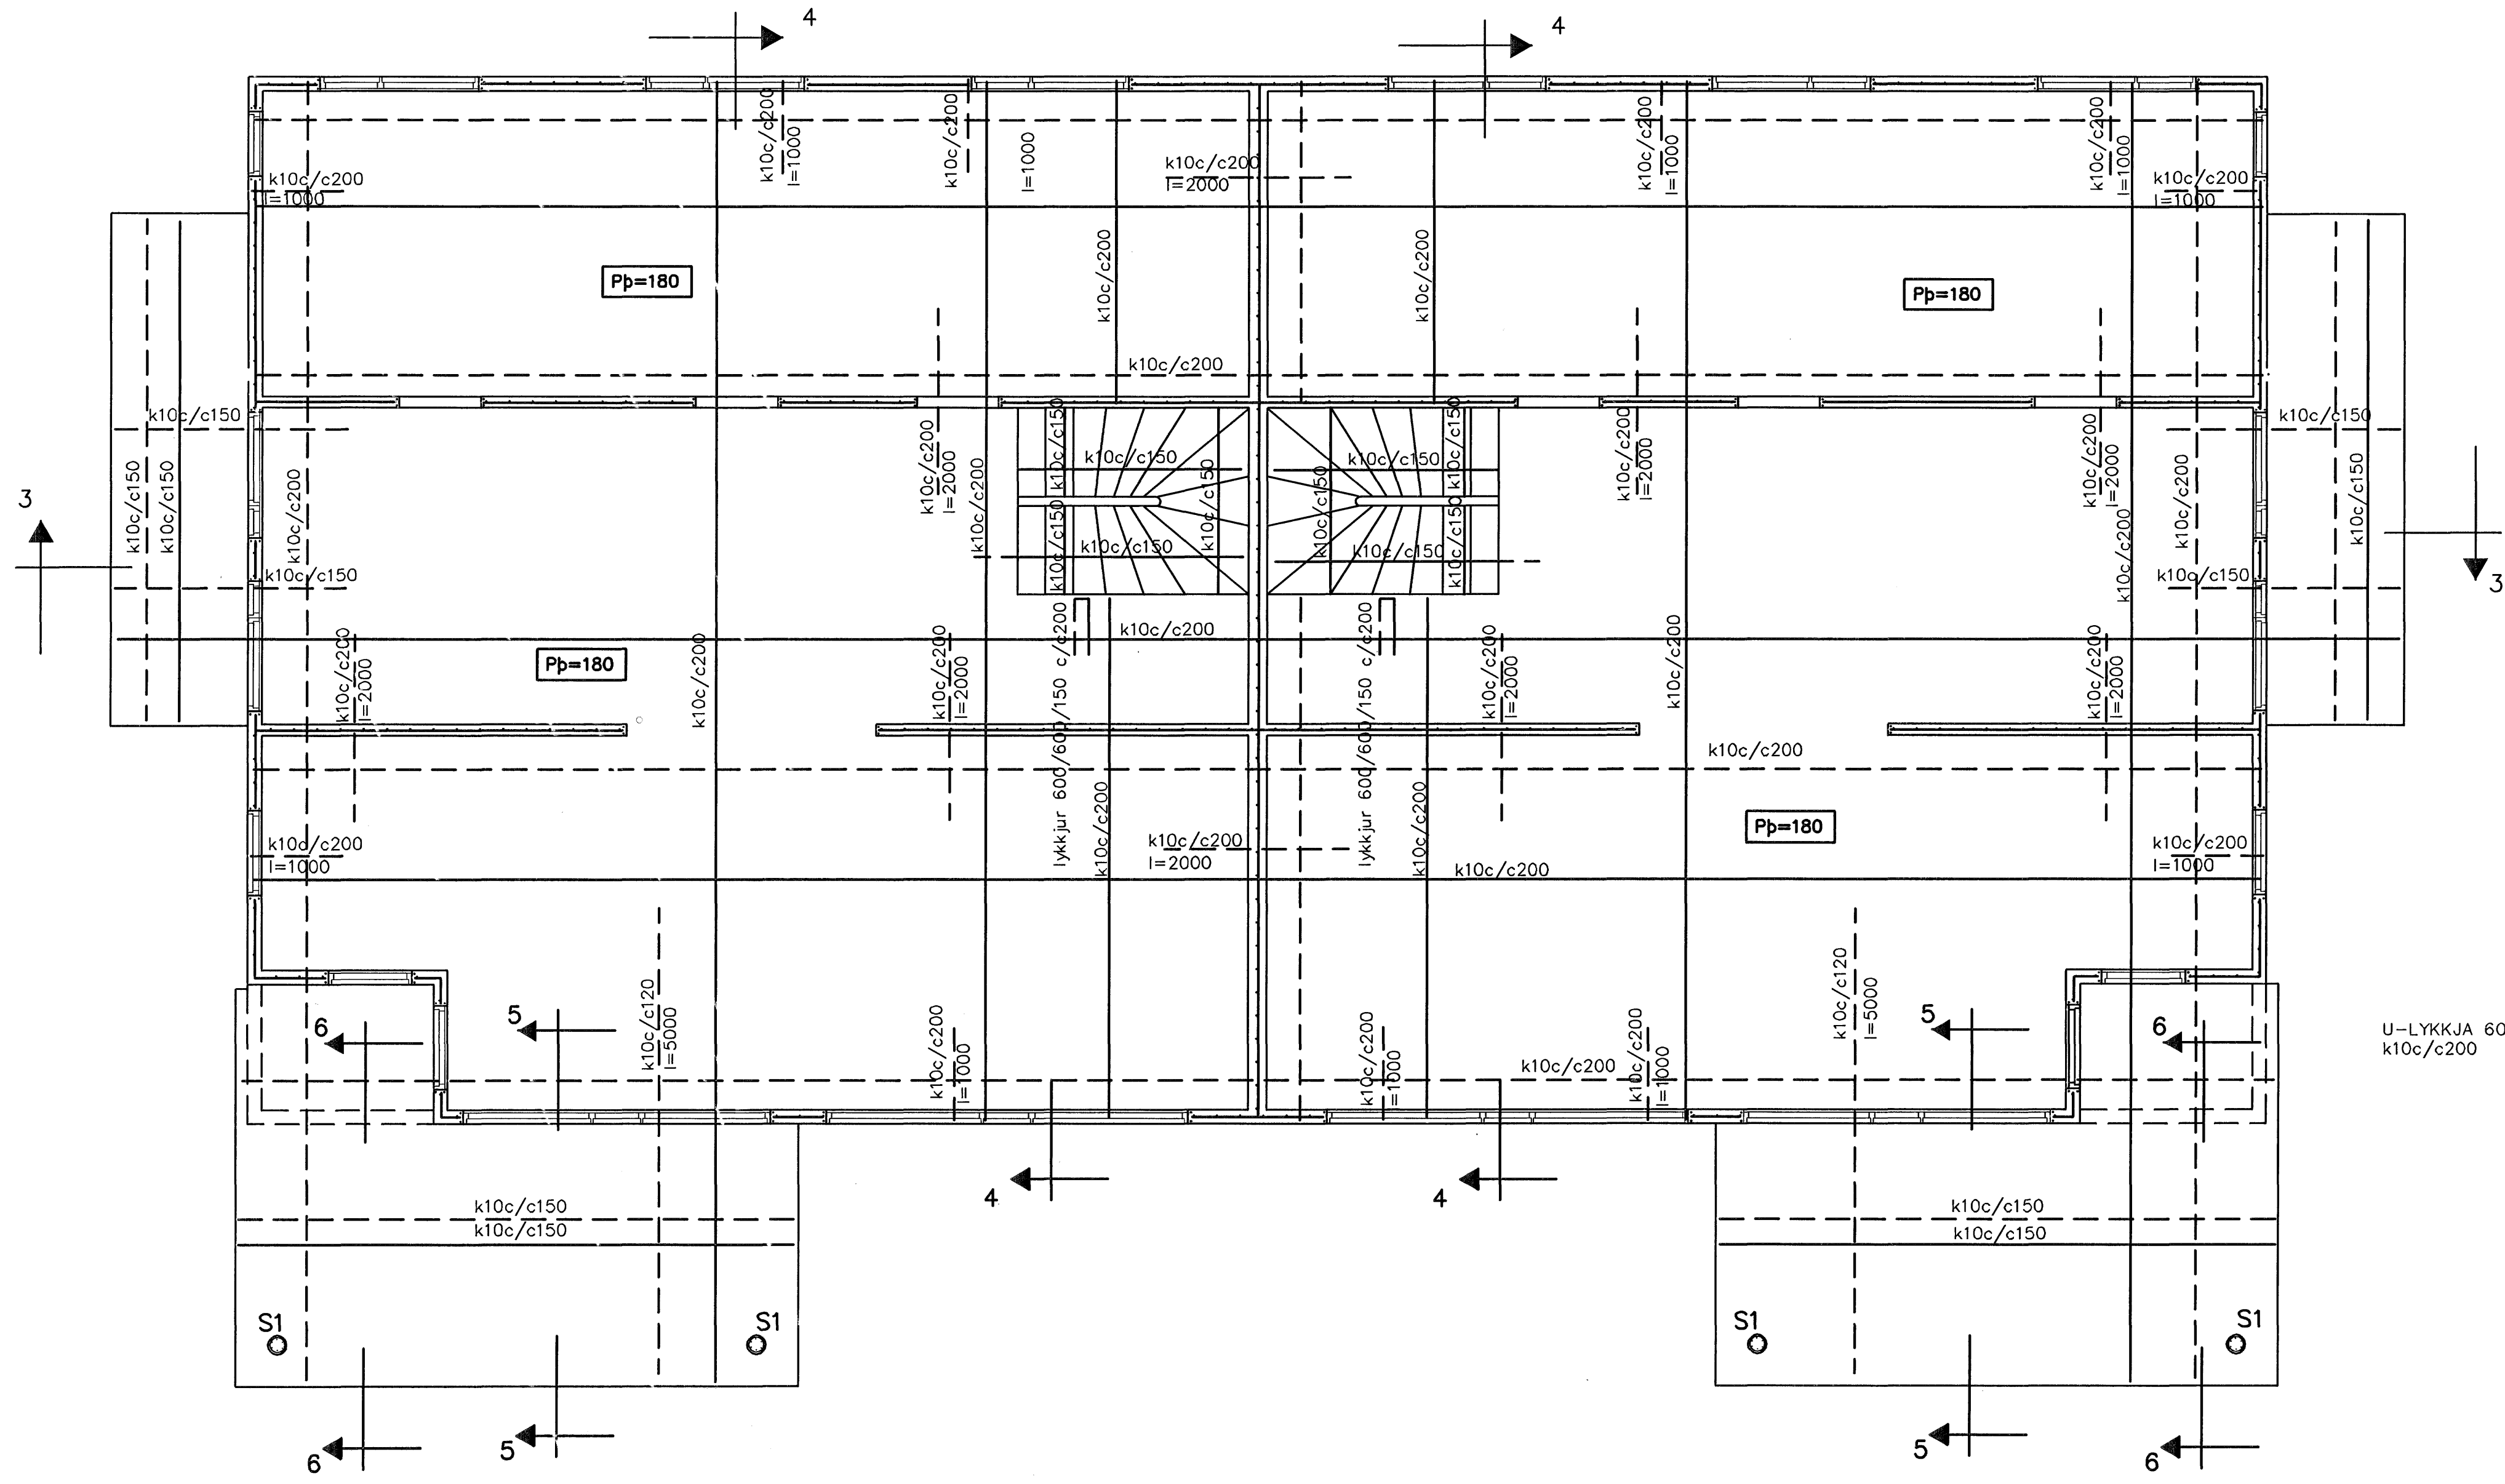

SÚLA S1 1:20

SNID 3 1:20

SNID 6-6 1:20

Samþykkt bann  
13 SEPT. 2007  
Byggingulltrúinn í Hafnarfirði  
F.h. Sigurbjartur Halldórsson

SNID 4 1:20

SNID 5-5 1:20

Br.	Dags.	Eðli breytinga	Sign

Drekavellir 13  
HAFNARFIRÐI  
BENDING VEGGJA 2 HÆÐAR  
BENDING PLÖTU YFIR 2 HÆÐ