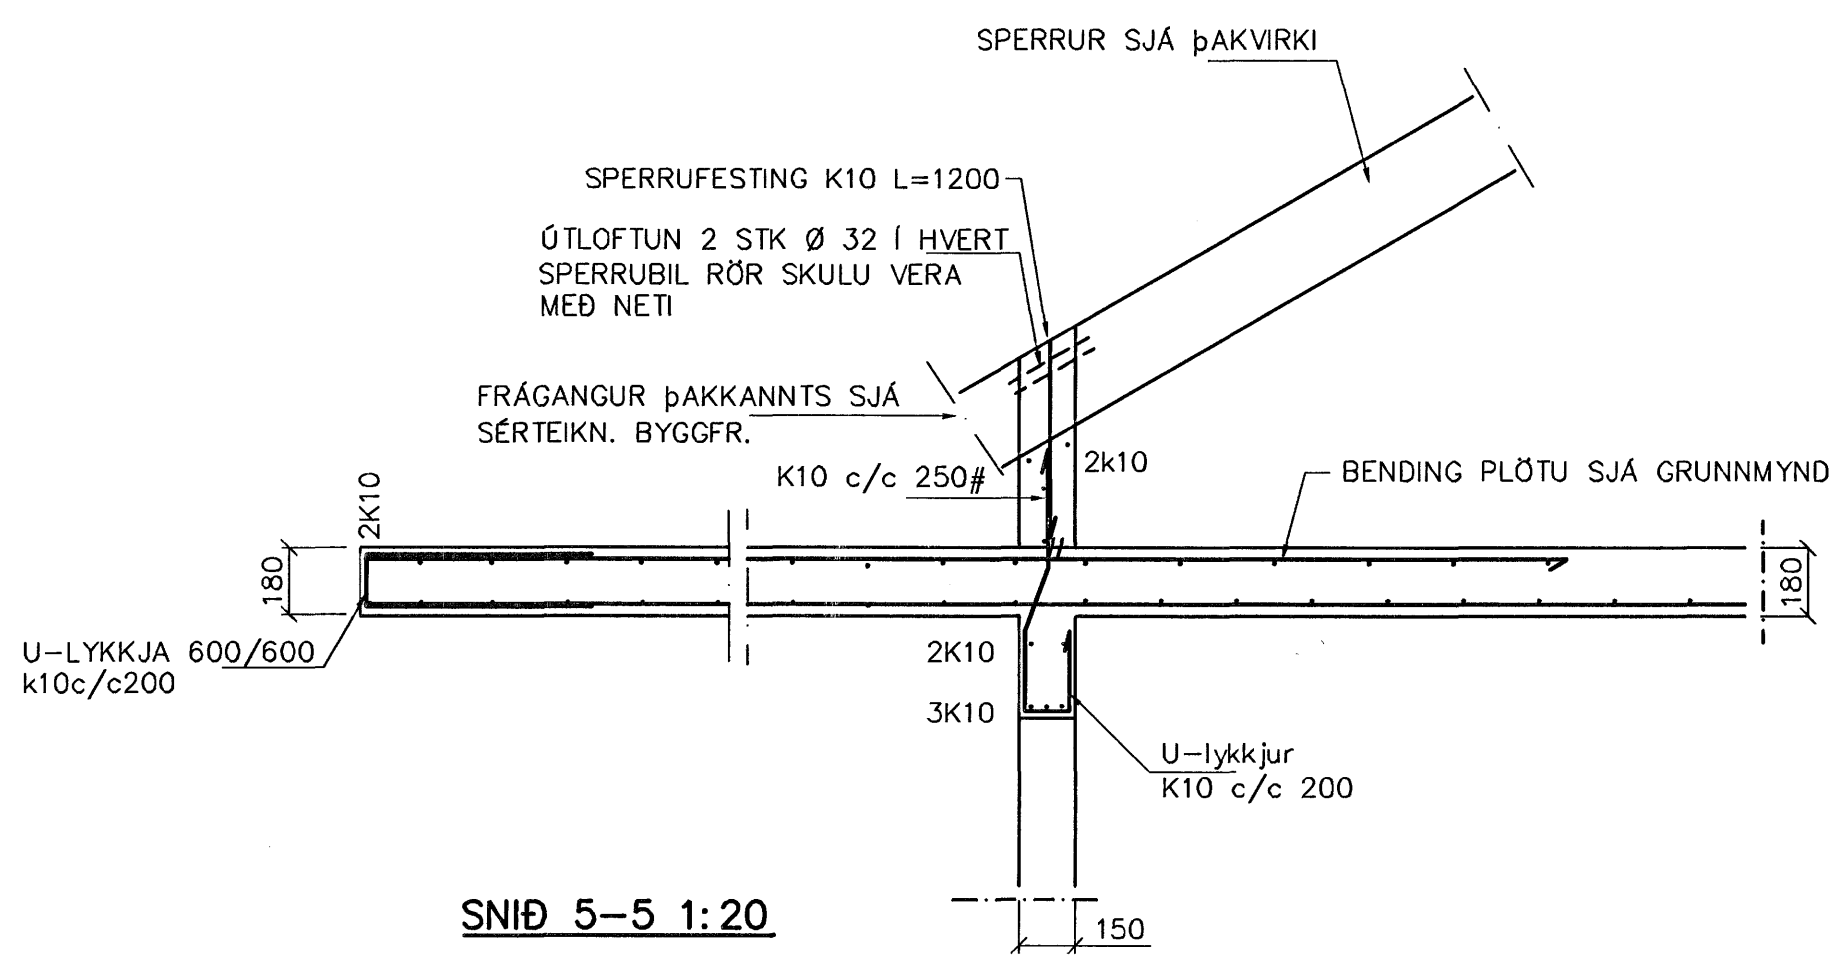

SÚLA S1 1:20

SNID 3 1:20

SNID 6-6 1:20

Samþykkt bann  
13 SEPT. 2007  
Byggingulltrúinn í Hafnarfirði  
F.h. Sigurbjartur Halldórsson

SNID 4 1:20

SNID 5-5 1:20

Br.	Dags.	Eðli breytinga	Sign

Drekavellir 13  
HAFNARFIRÐI  
BENDING VEGGJA 2 HÆÐAR  
BENDING PLÖTU YFIR 2 HÆÐ