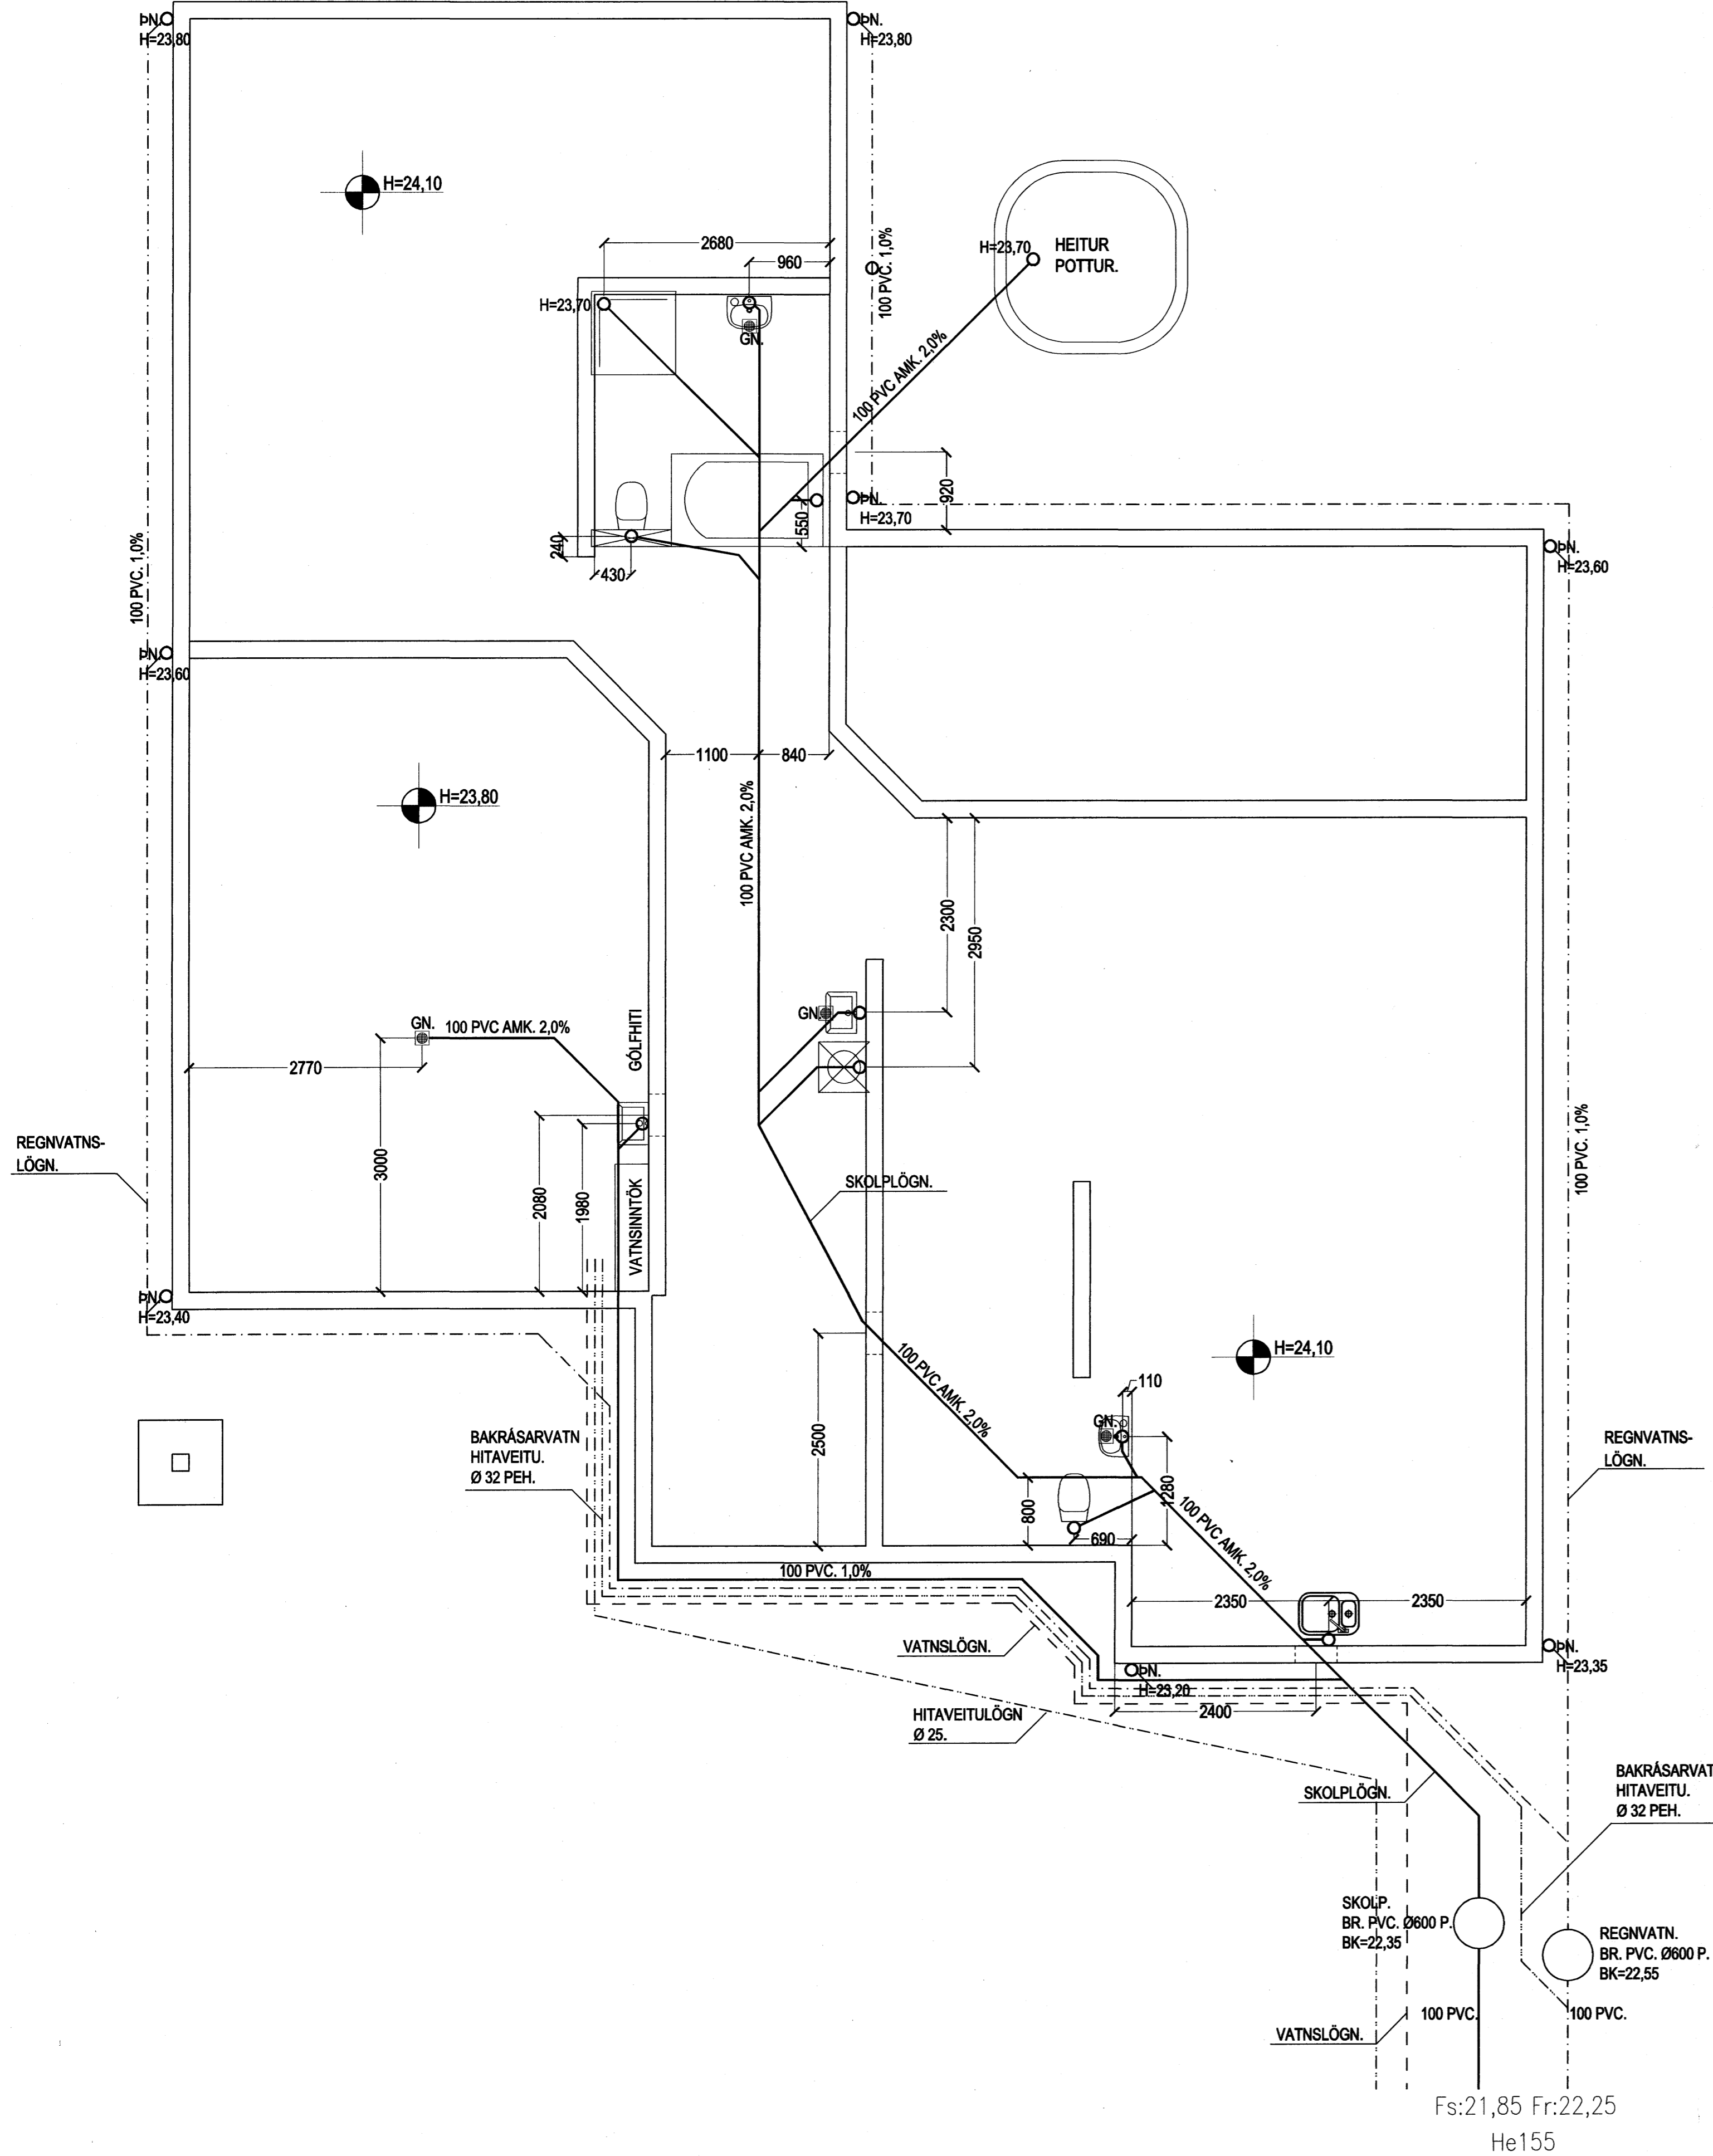

GLITVELLIR 8 HAFNARFIRÐI.

GRUNNMYND GRUNNLAGNA, MKV. 1:50.

Byggingafulltrúi Hafnarfjarðar
Afgreitt þann
27 AUG 2007
G.G.

GLITVELLIR 8 HAFNARFIRÐI.

SIGURÐUR ÞORVARÐARSON BYGGINGAFRÆÐINGUR BFL.
KT. AÐALHÖNNUDAR: 141250-4189.
STH. TEIKNISTOFAN EHF. KT. 510298-2769.
STRANDGÖTU 11, 220 HAFNARFIRÐI.
SÍMI: 5651510, NETFANG: TEIKNISTOFAN@SIMNET.IS

SKÝRINGAR:	LAGNR.
TEIKNING:	GRUNNLAGNR / FRÆÐINGSL.
MÆLIVARÐ:	1:50 OG 1:250.
UNDIRSKRIFT:	<i>[Signature]</i>
BLAD NR: 1 /	DAGSETNING: 1 JÚNÍ 2007.
BREYTT: Grunnlagnum breytt 27.08.07.	

[Handwritten signature]