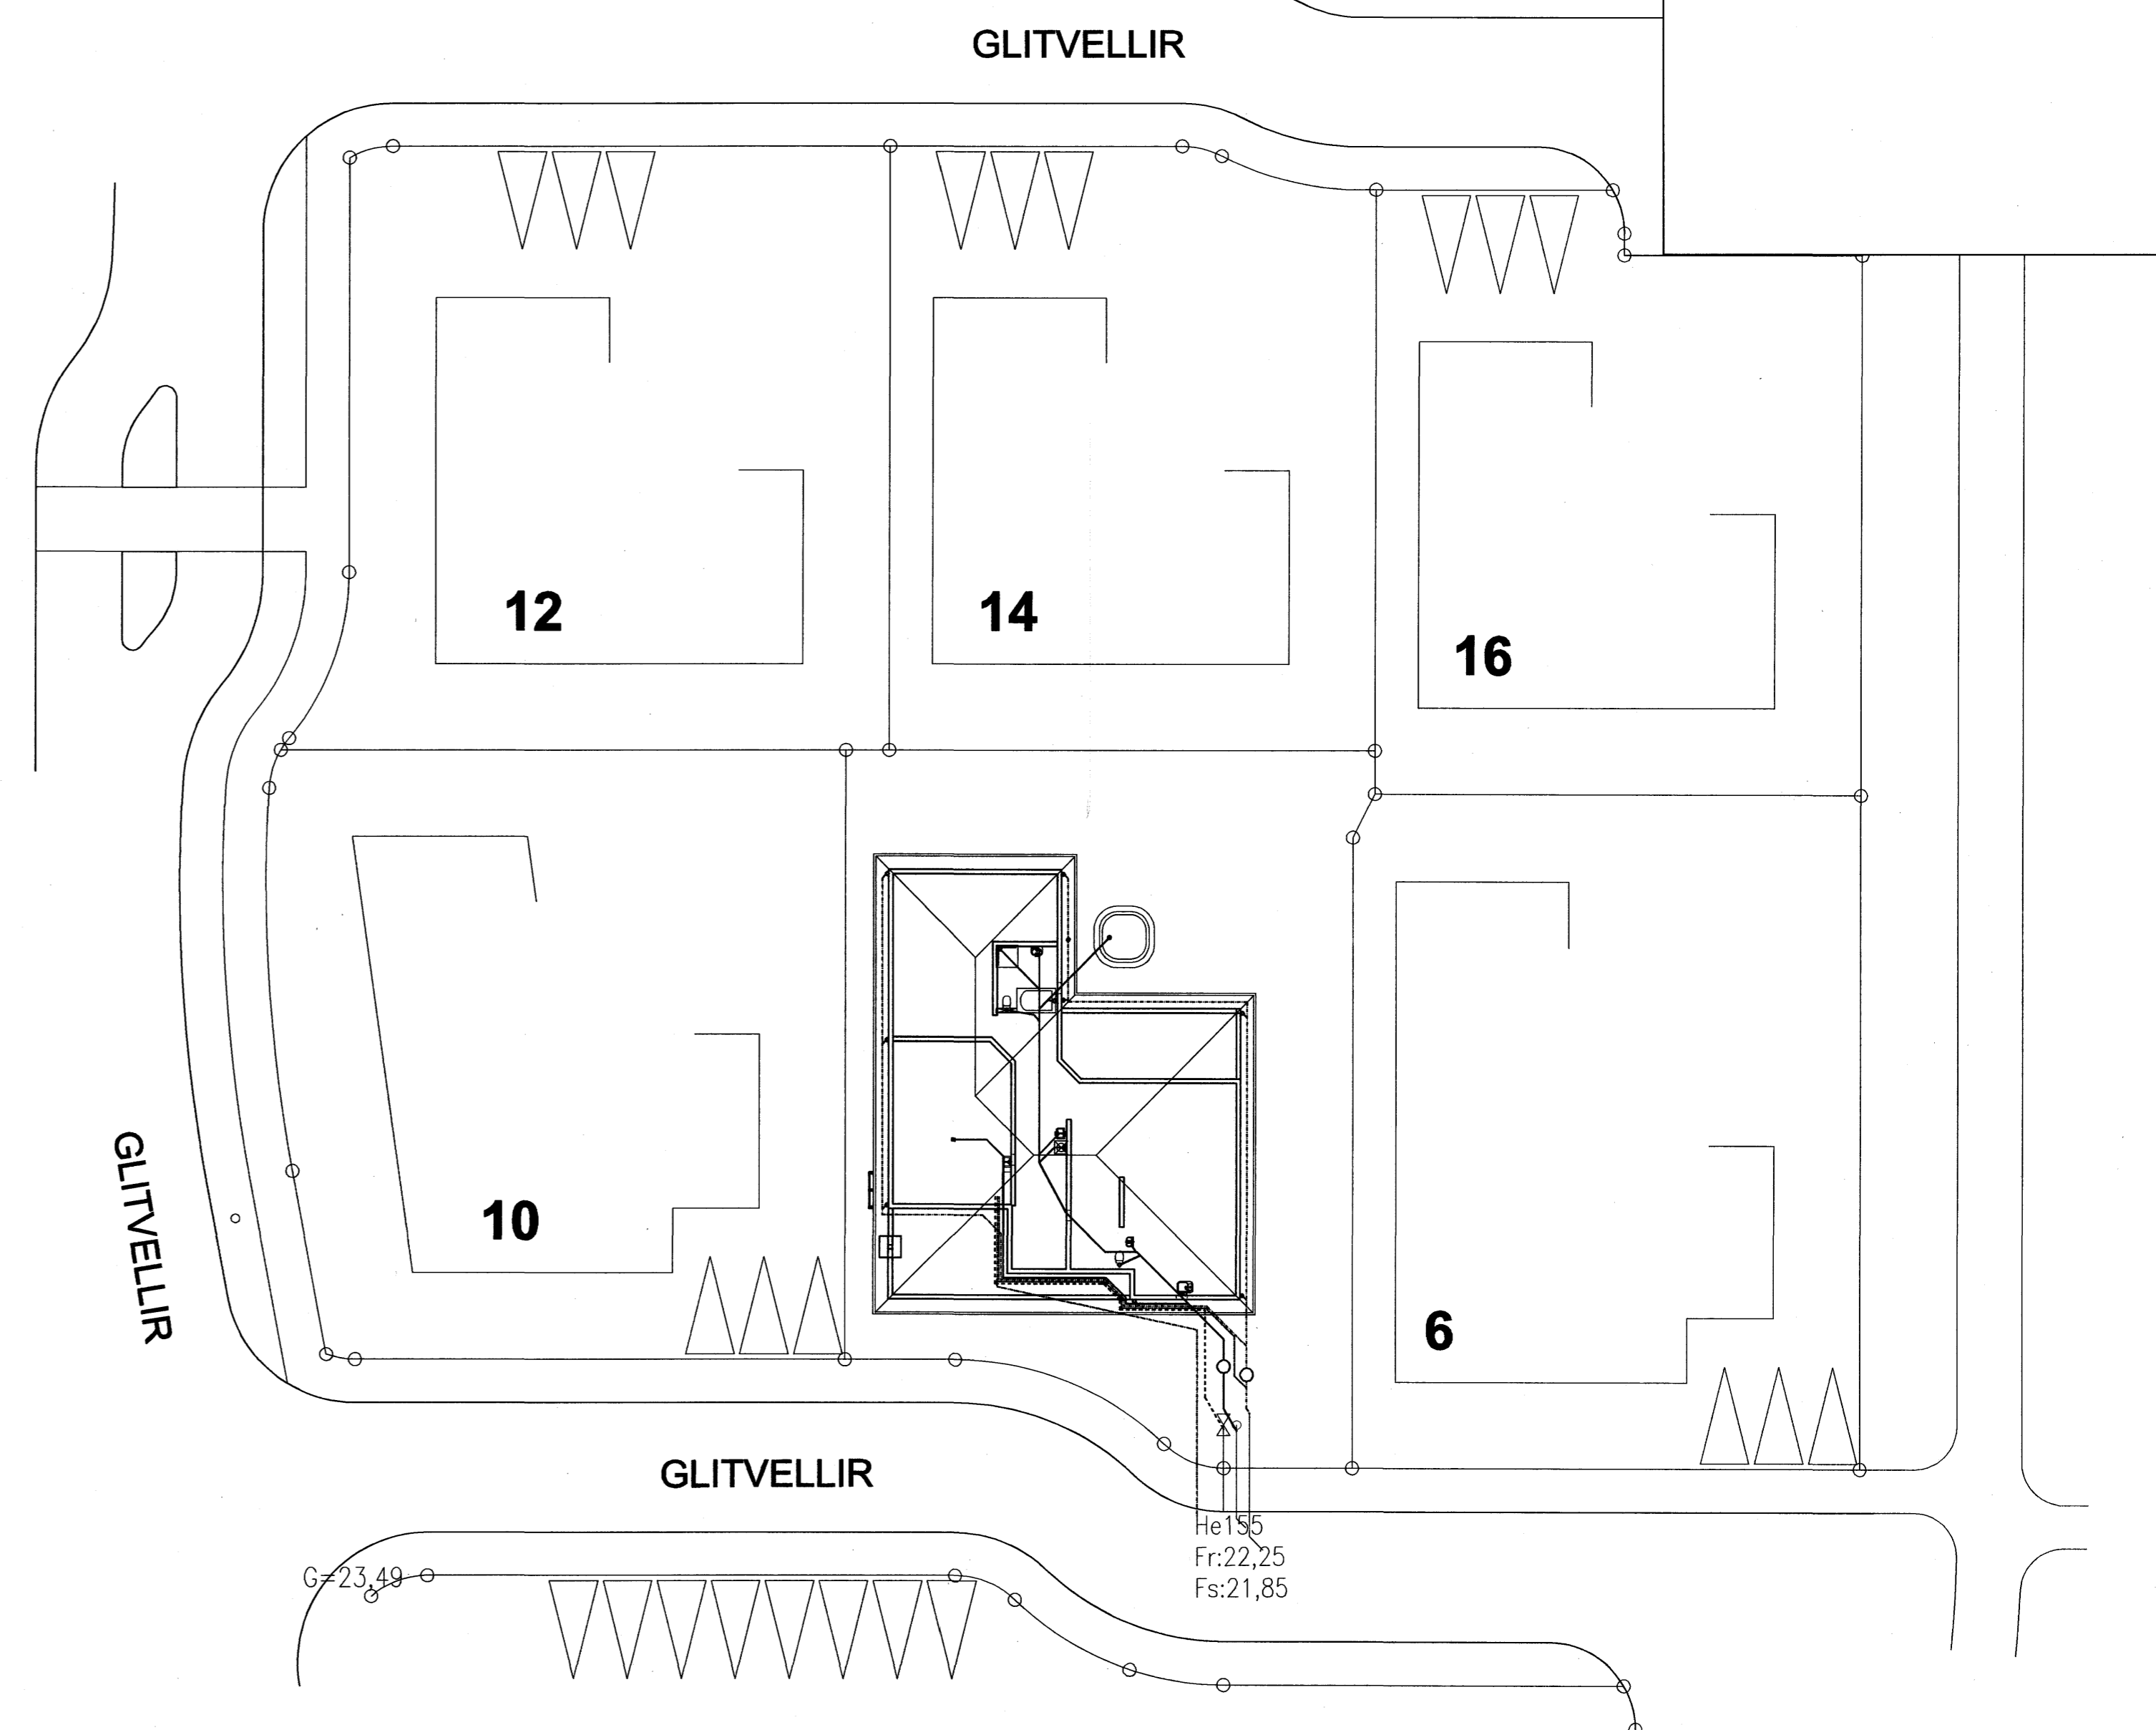

GLITVELLIR 8 HAFNARFIRÐI.

AFSTÖÐUMYND, MKV. 1:250.

Byggingafulltrúi Hafnarfjarðar
Afgreitt þann
27 AUG 2007
G.G.

GLITVELLIR 8 HAFNARFIRÐI.

SIGURÐUR ÞORVARÐARSON BYGGINGAFRÆÐINGUR BFL.
KT. AÐALHÖNNUDAR: 141250-4189.
STH. TEIKNISTOFAN EHF. KT. 510298-2769.
STRANDGÖTU 11, 220 HAFNARFIRÐI.
SÍMI: 5651510, NETFANG: TEIKNISTOFAN@SIMNET.IS

SKÝRINGAR:	LAGNR.
TEIKNING:	GRUNNLAGNR / FRÆÐINGSL.
MÆLIVARÐ:	1:50 OG 1:250.
UNDIRSKRIFT:	<i>[Signature]</i>
BLAD NR: 1 /	DAGSETNING: 1 JÚNÍ 2007.
BREYTT: Grunnlagnum breytt 27.08.07.	

[Handwritten signature]