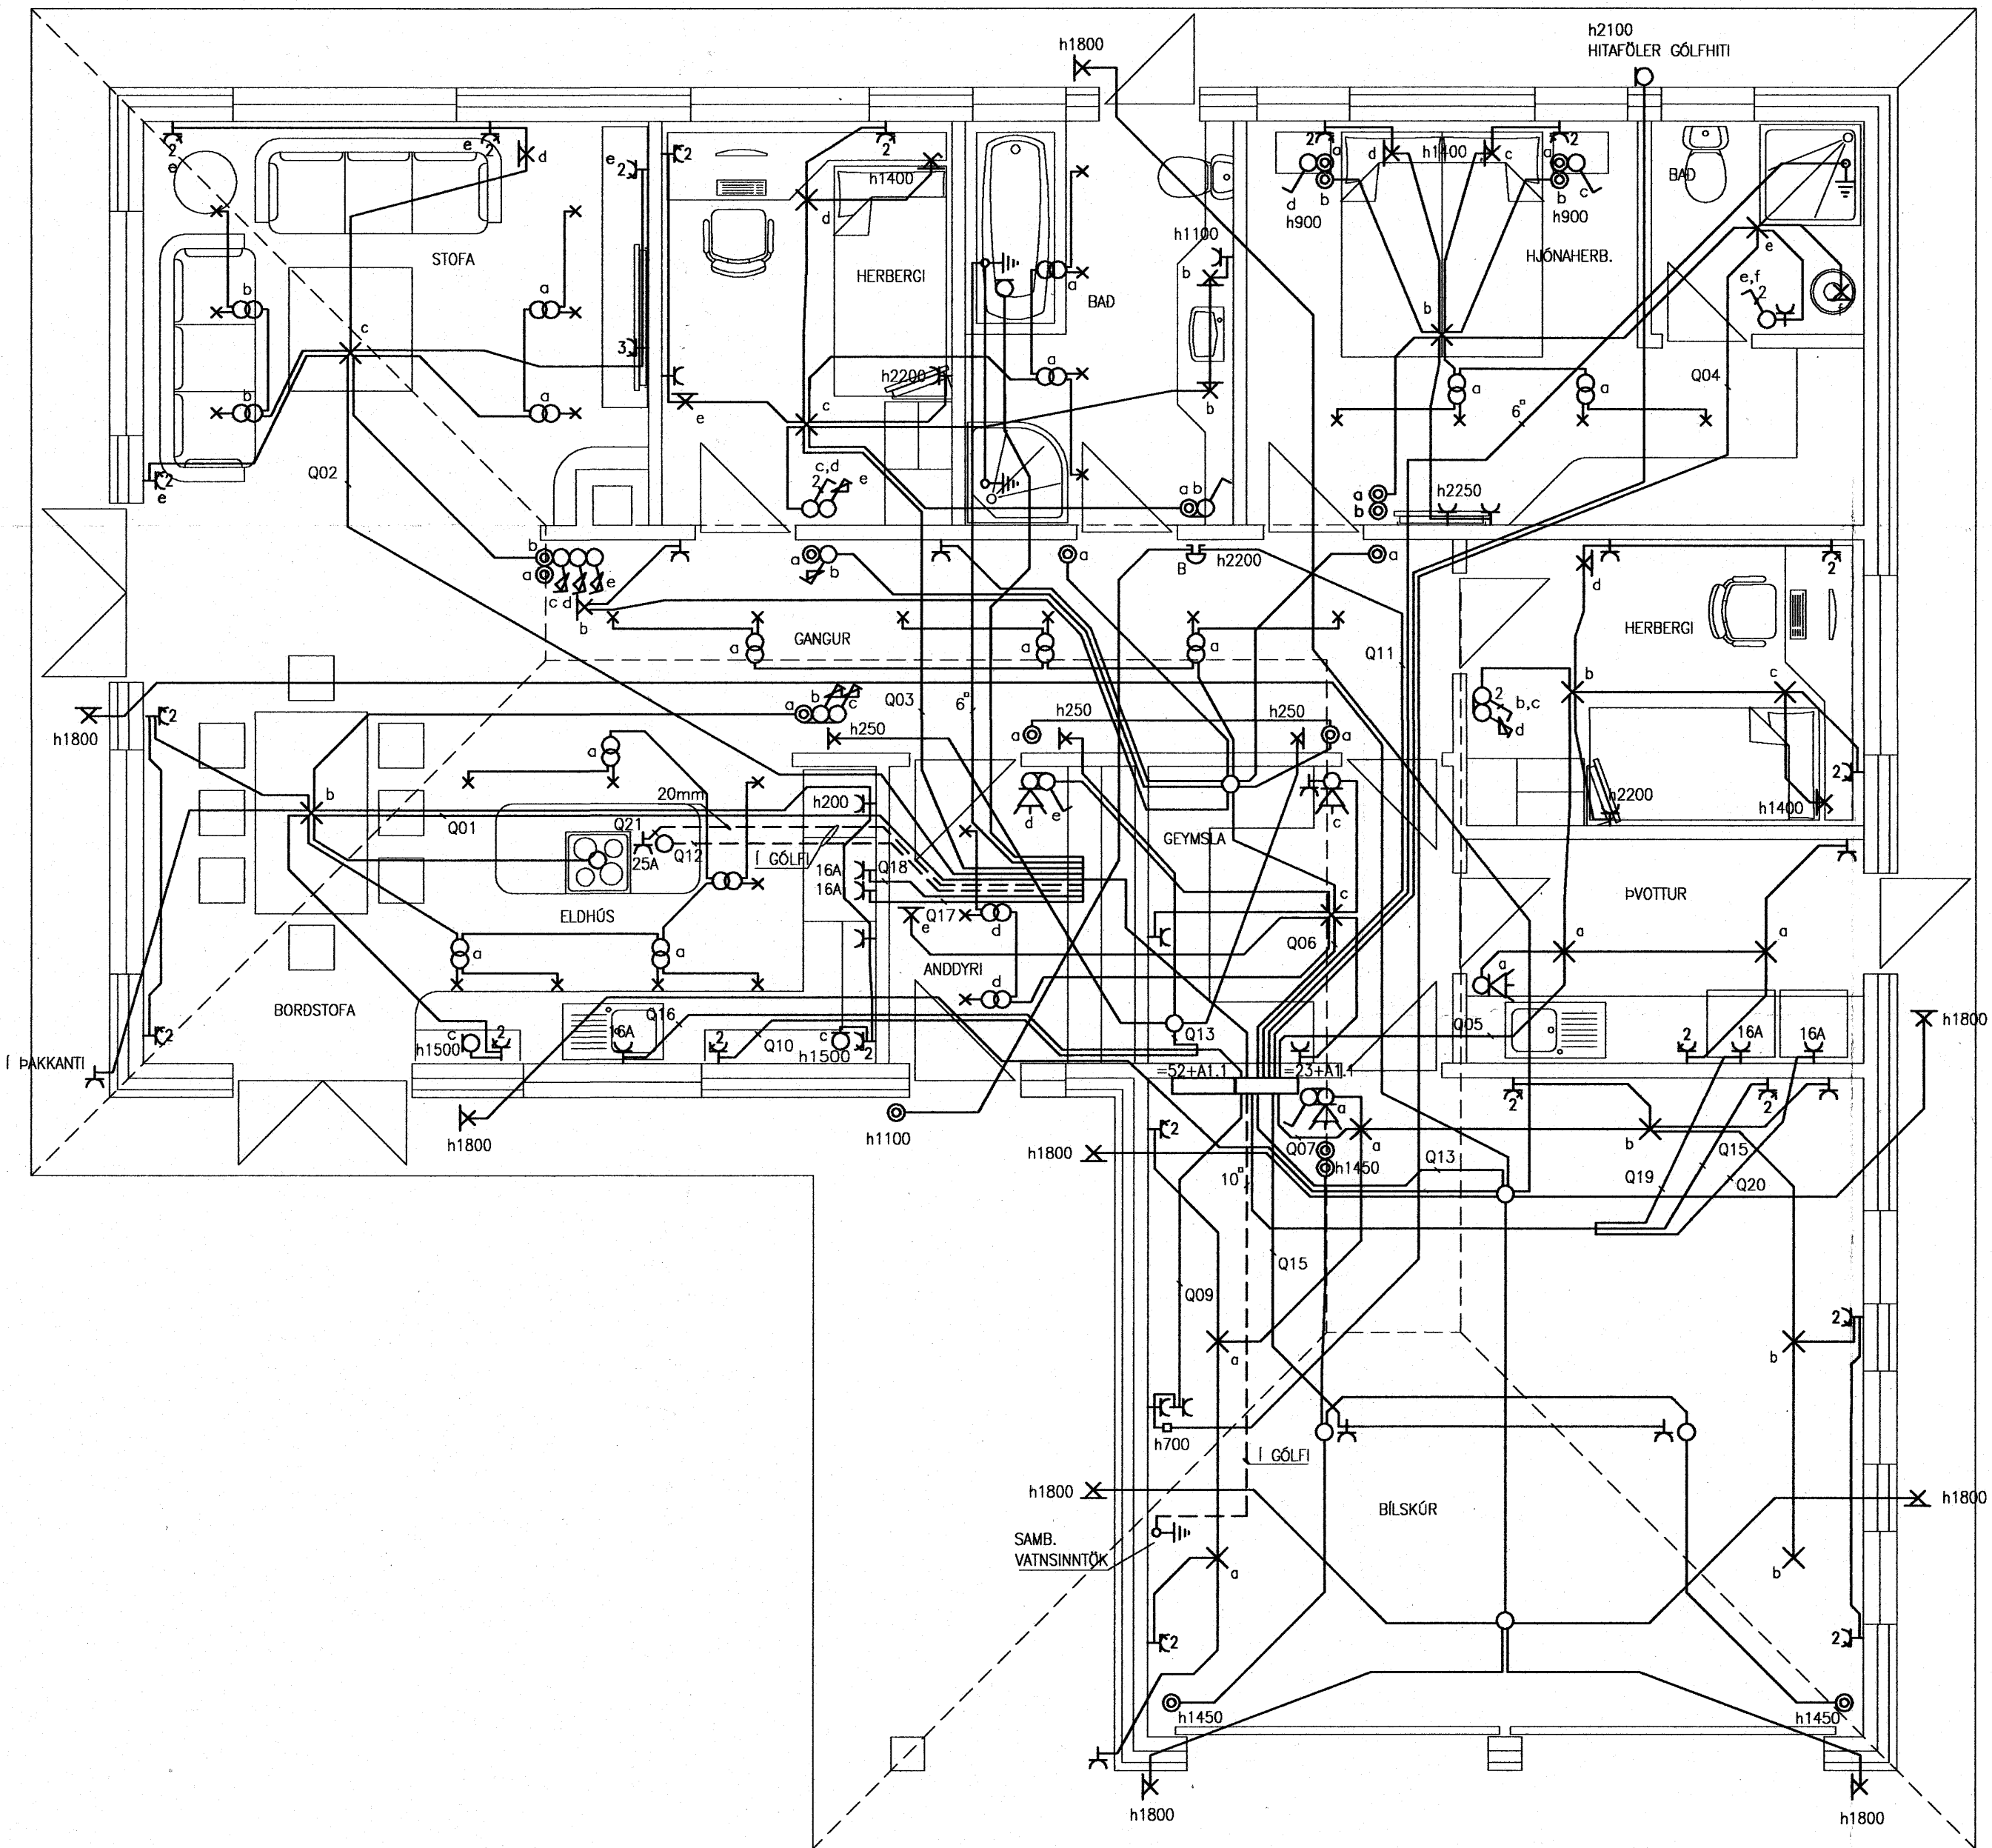

Eigi með fjölföldu þessu teikningu til notkunar fyrir þriðja aðila, né breyta henni. En leyfis Rafteikningar hf.

*M.H. 7/9 2002  
L. Pál*

VERKNUMER 0793	FLOKKUN &	HNODRAVELLIR 32	FERLI =23	LYK
GERT BbS	SAMÞYKKT	HAFNARFIRDI	SETI +	STADUR
		SMÁSPENNUMLAGNIR	DAGSETNING 07.8.21	BLAD
		GRUNNMYND	NÚMÉR 23.5.101	ÓTGÁFA

*Þreyttur  
3009492829*