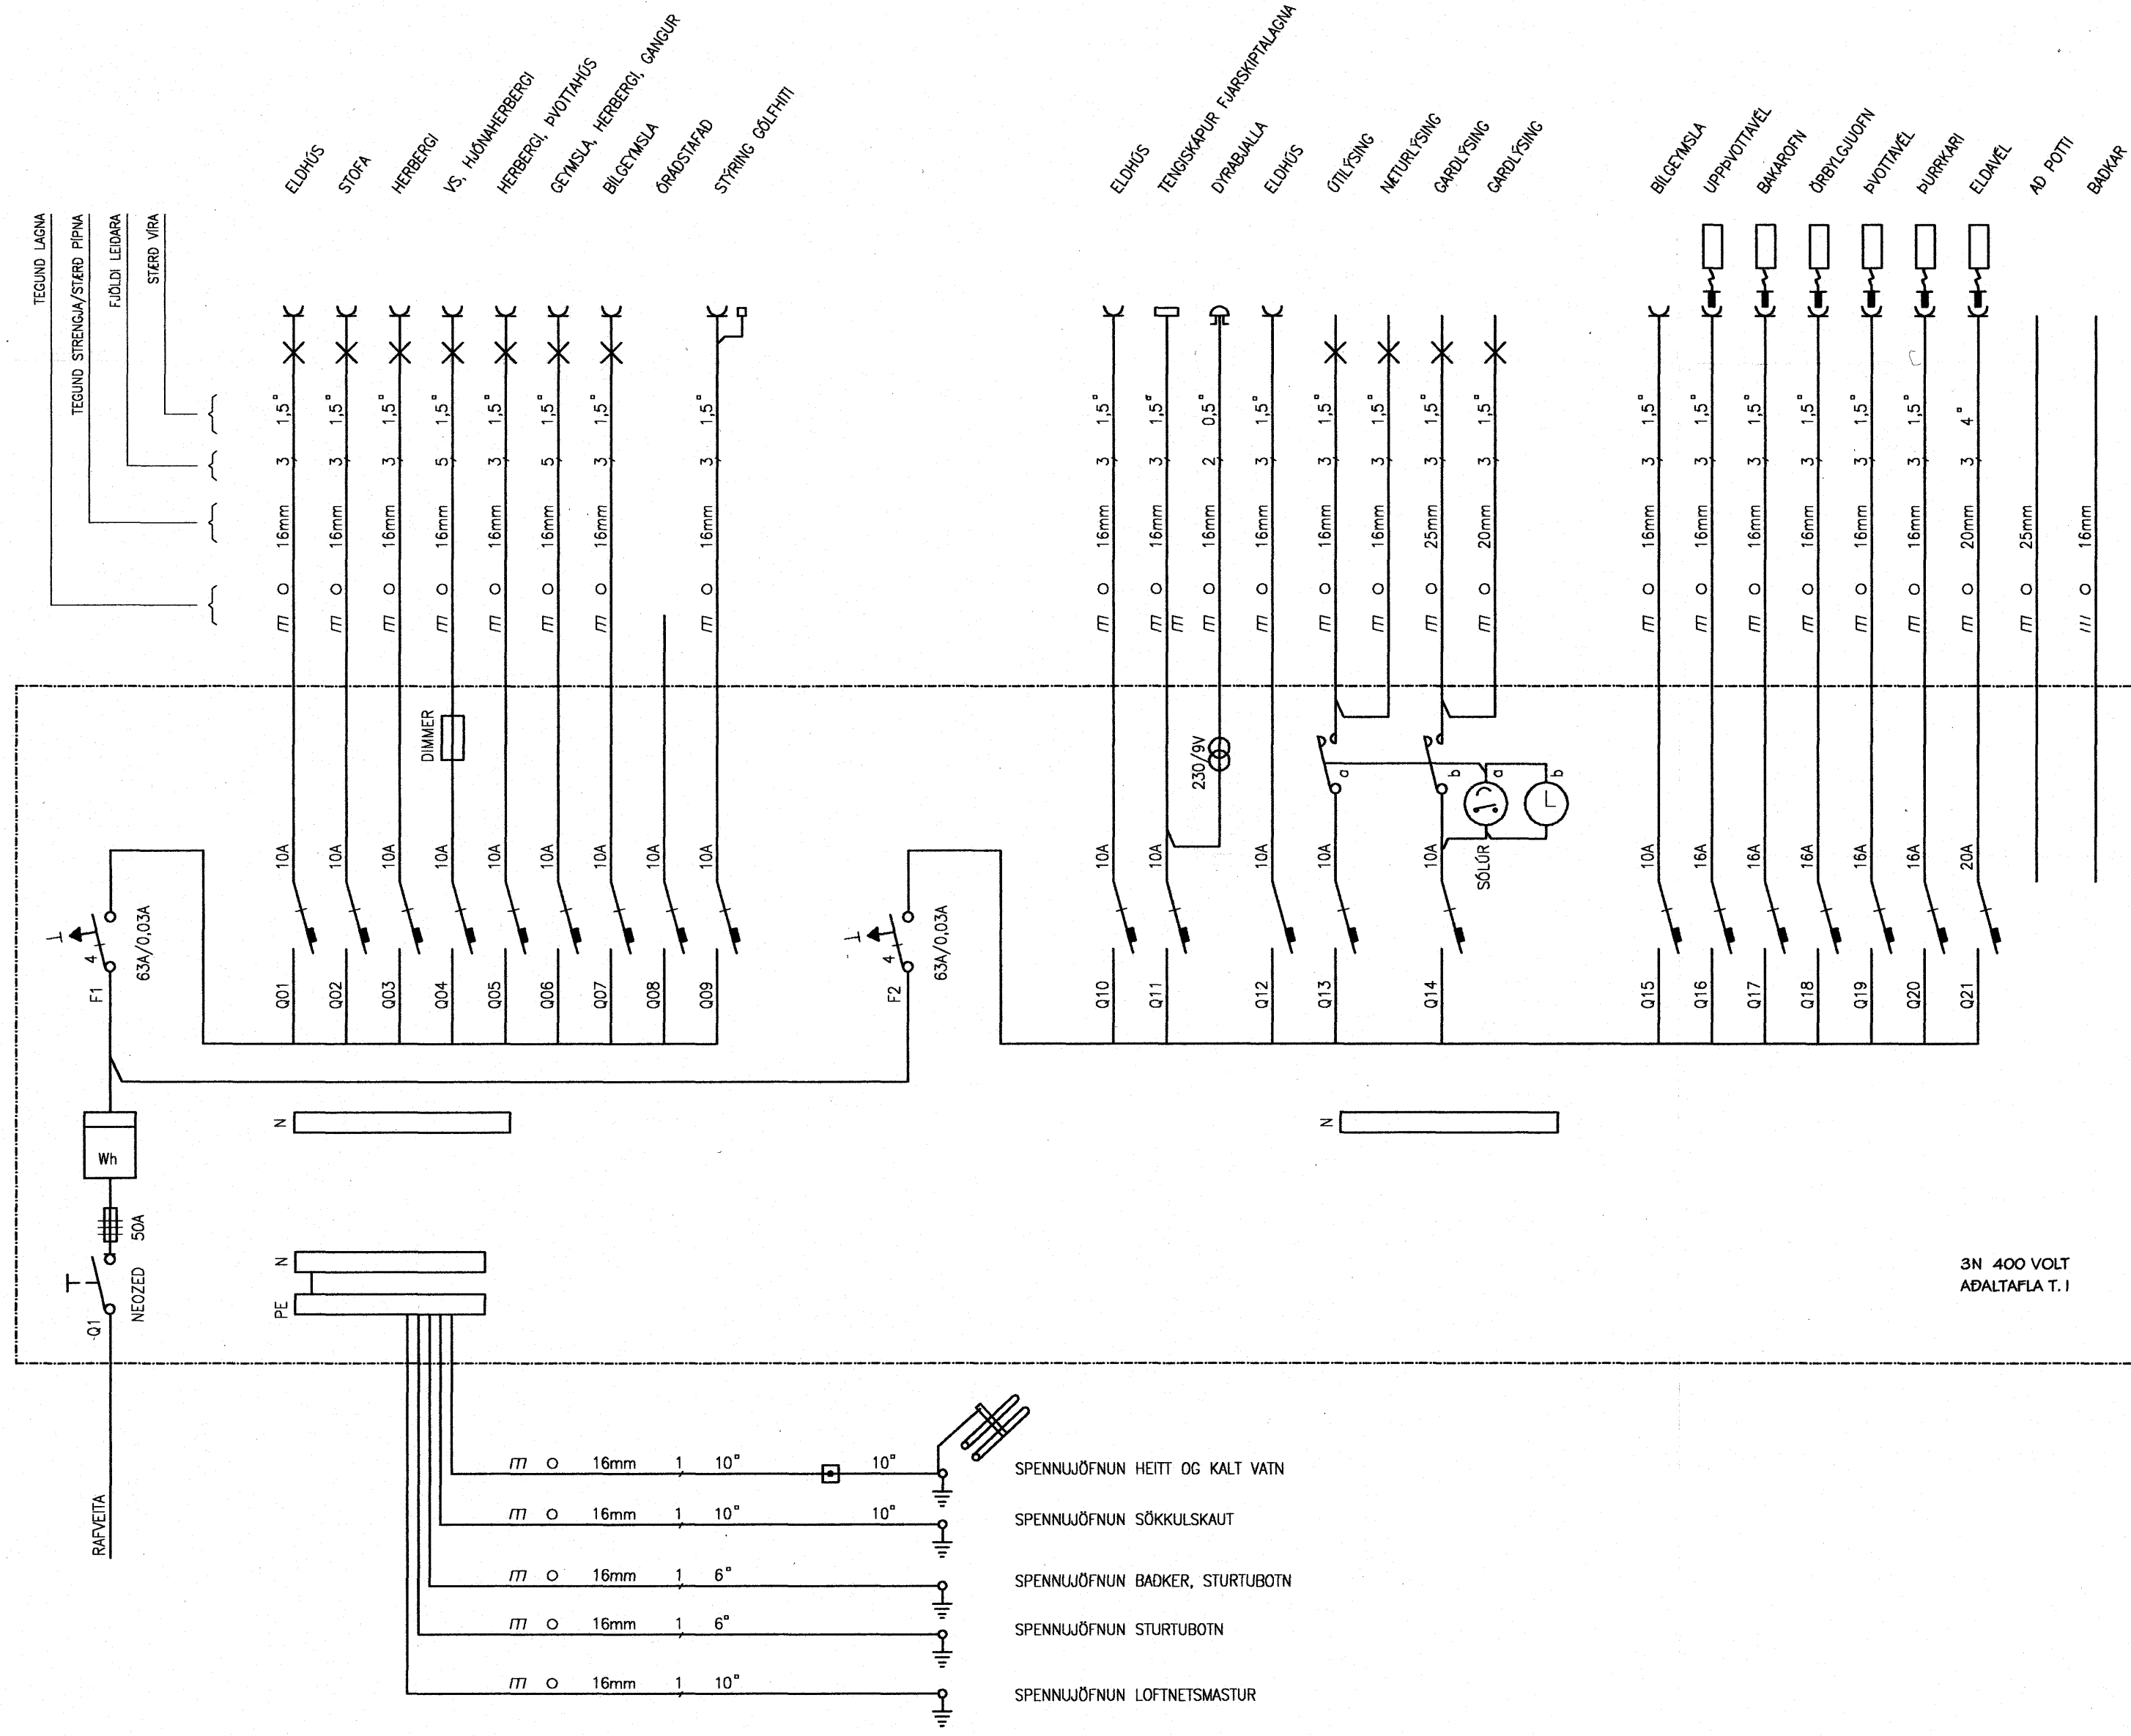

Eigi má fjálfalda þessa teikningu til notkunar fyrir þröðja aðila, né breyta henni án leyfis Rafteikningar hf.

VERKNÖMUR 0793	FLOKKUN &	HNODRAVELLIR 32, HAFNARF.	FERLI =23	LYK
GERT BPS	SAMÞYKKT		SETI	STADUR
		TÖFLUTEIKNING EINLIÑUMYND	DAGSETNING 07.08.06	BLAD
			NÖMUR 23.3.101	ÖTGAFA

Baccifore
Kt 3009492829