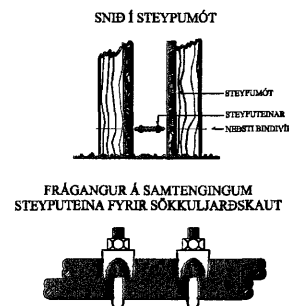

Sam Veldy

						FJÓLUÁS 10 HAFNARFIRÐI		MKV. 1:50	
						RAFLÖGN NEÐRI HÆÐ		TEIKN.NR. 2	
								SÍÐASTA TNR.	
A	07.10.14	HEIMTAUGARTEIKNING	B.P.T.	T.S.	220146-2439	TERA s/f		TNR. 2	AF 3
ÚTG.	DAGS.		TEIKN.	HANNAÐ	SAMÞYKKT	KENNITALA	RAFMAGNSVERKFRÆÐISTOFA EDMUND BELLERSEN RAFMAGNSTEKNIFR. SÍMI 5687388 TRAUÐI SVEINBJÖRNSSON RAFMAGNSIÐNFR. SÍMI 5687390		
								ÚTG. A