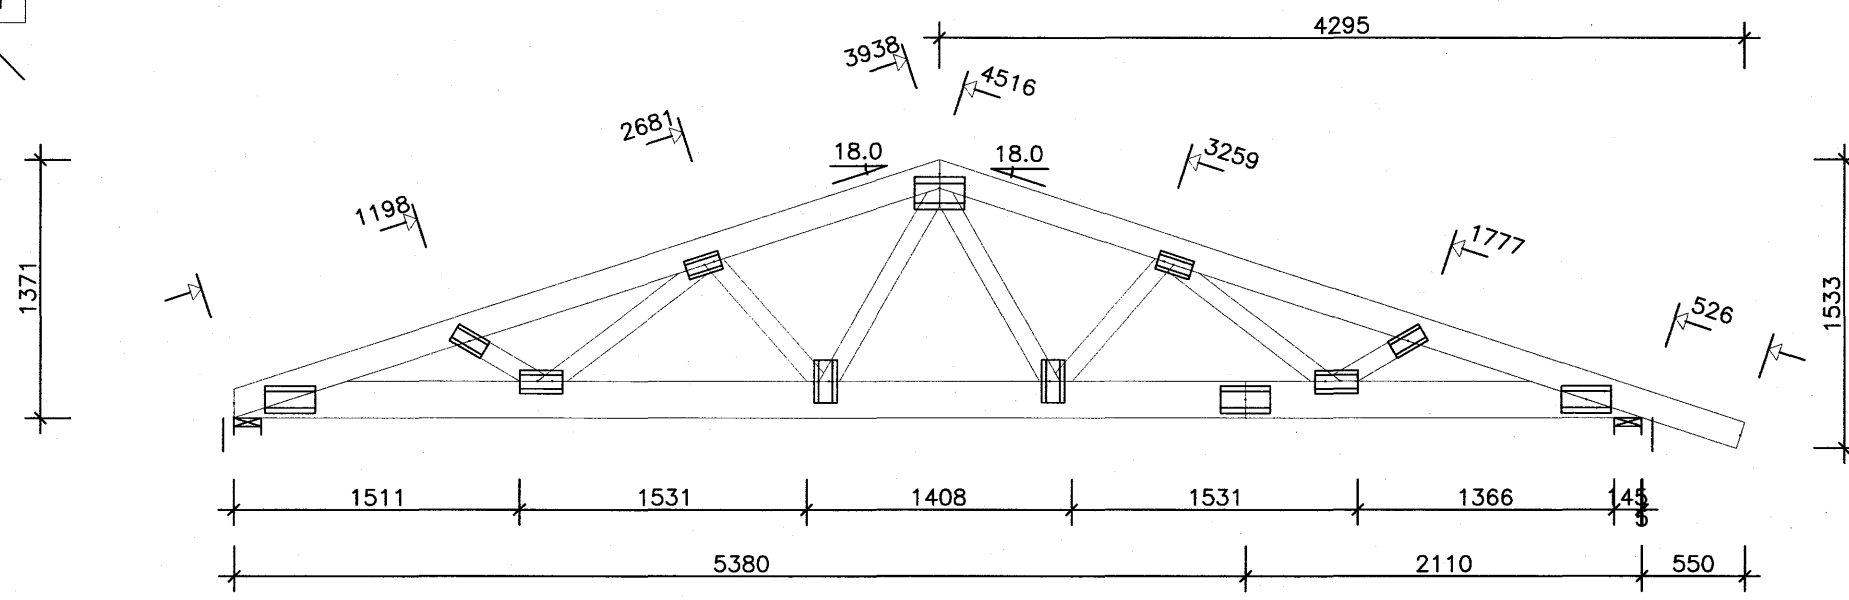

SP1

SP2

SP4

SP3

SS2

SS1

Sampykkt þann
10 SEPT. 2007
Byggingulltrúinn í Hafnarfirði
F.h.Sigurbjartur Halldórsson

AUSTURVEGI 69 800 SELFOSSI
Sími 482 3850 FAX 482 3851
NETFANG sghus@sghus.is
VEFANG www.sghus.is

DREKAVELLIR 41

BURDARVIRKI:	MKV:
SPERRUR	MKV: 1:40
MKV:	
HANNAÐ: T.ELLERT TÓMASSON	TEKNAÐ: T.ELLERT TÓMASSON
VERKNÚMÉR: 6077	SKRANNAFNI: 6077-sp.-U2-dwg
DAGSETNING:	TEKNING NÚMÉR:
22.05.2007	214

201170-3979