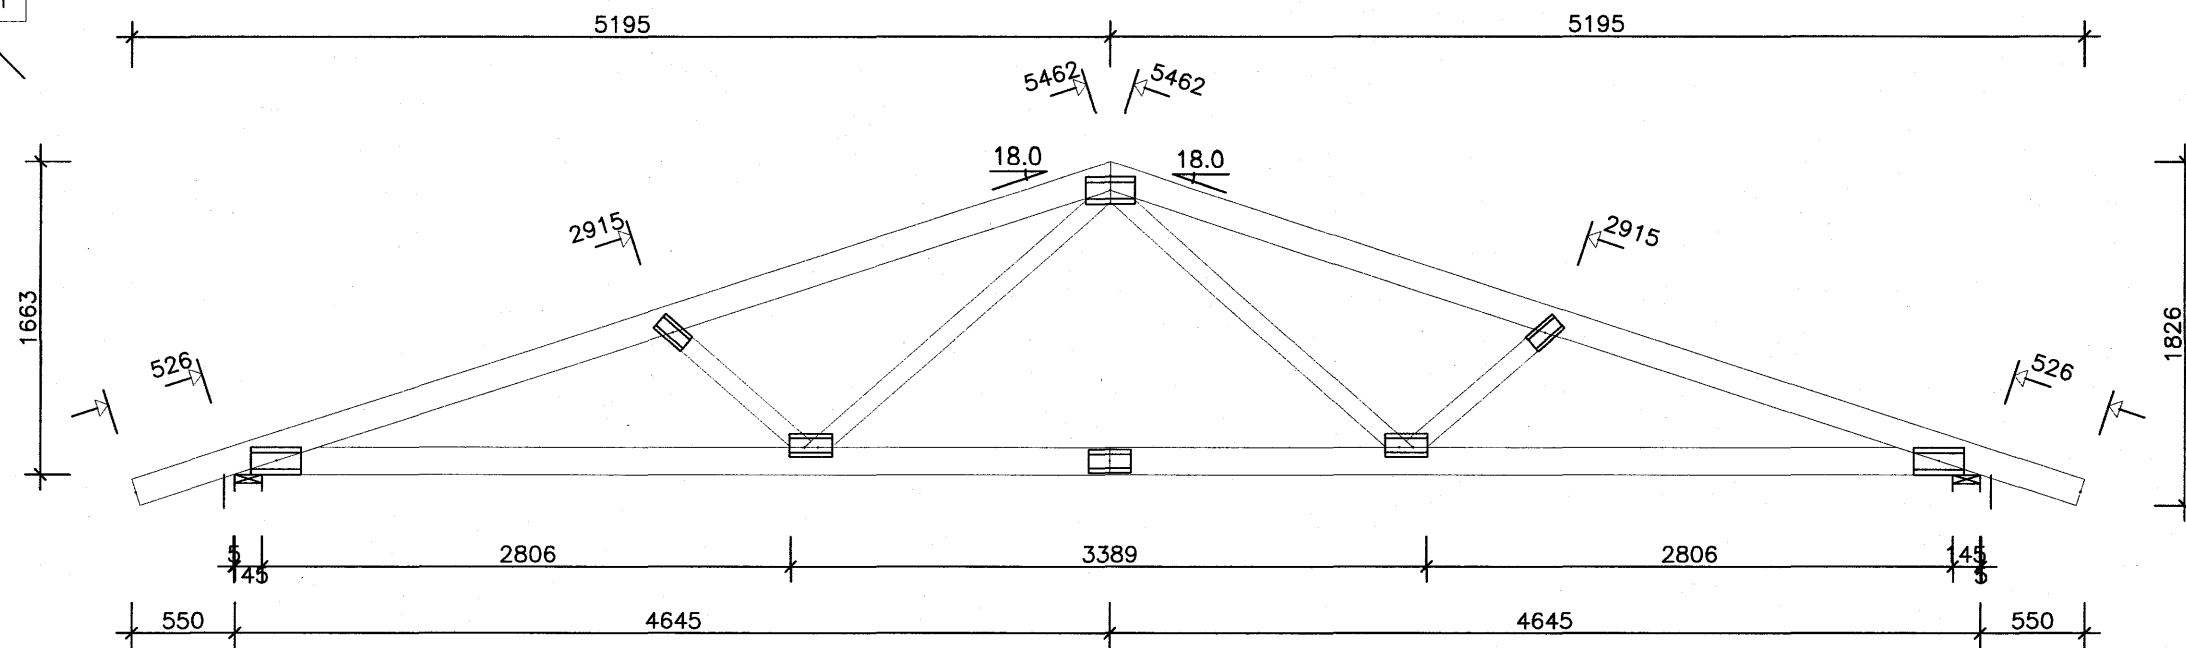

SP1

SP2

SP4

SP3

SS2

SS1

Sampykkt þann
10 SEPT. 2007
Byggingulltrúinn í Hafnarfirði
F.h.Sigurbjartur Halldórsson

AUSTURVEGI 69 800 SELFOSSI
Sími 482 3850 FAX 482 3851
NETFANG sghus@sghus.is
VEFANG www.sghus.is

DREKAVELLIR 41

BURDARVIRKI:	MKV:
SPERRUR	MKV: 1:40
MKV:	
HANNAÐ: T.ELLERT TÓMASSON	TEKNAÐ: T.ELLERT TÓMASSON
VERKNÚMÉR: 6077	SKRANNAFNI: 6077-sp.-U2-dwg
DAGSETNING:	TEKNING NÚMÉR:
22.05.2007	214

201170-3979