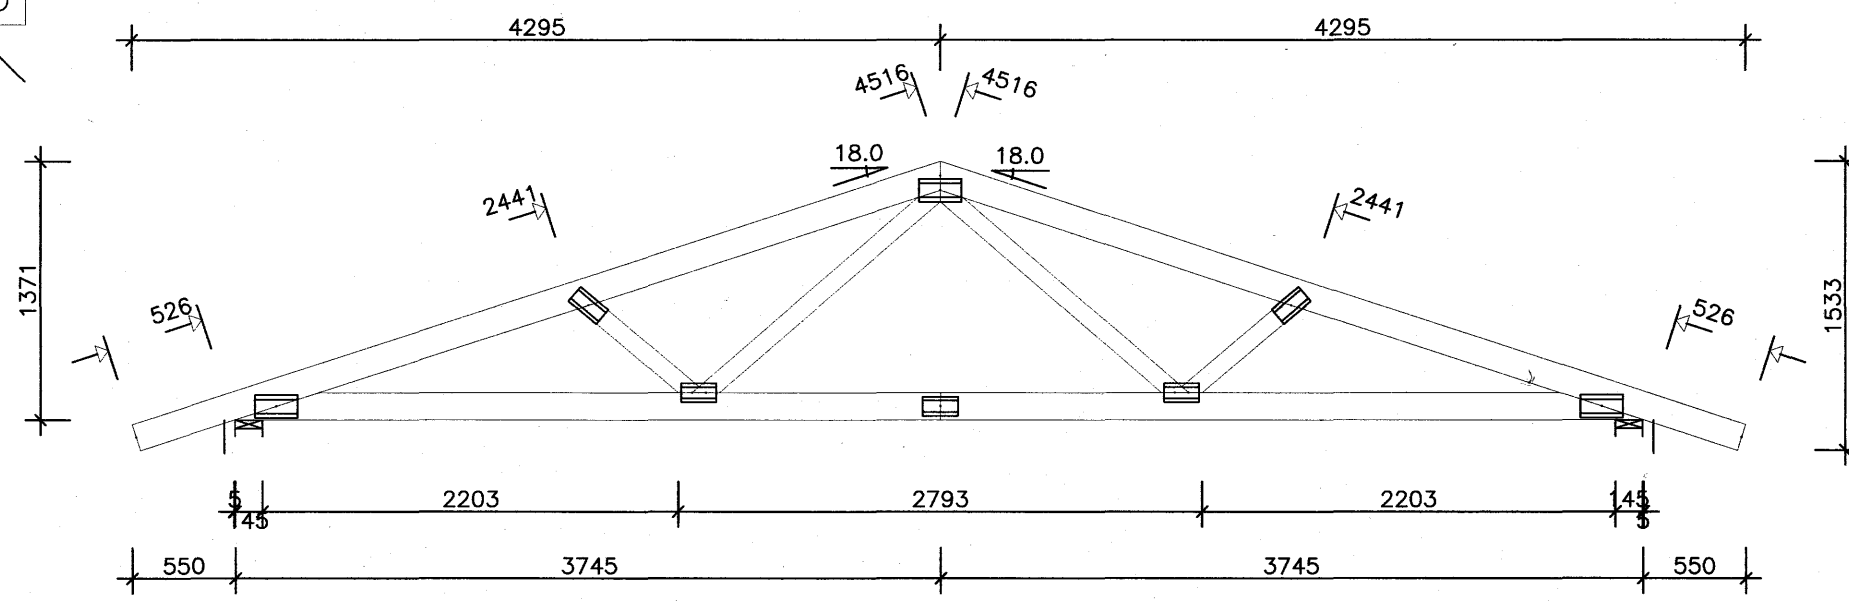

SP1

SP2

SP4

SP3

SS2

SS1

Sampykkt þann
10 SEPT. 2007
Byggingulltrúinn í Hafnarfirði
F.h.Sigurbjartur Halldórsson

AUSTURVEGI 69 800 SELFOSSI
Sími 482 3850 FAX 482 3851
NETFANG sghus@sghus.is
VEFANG www.sghus.is

DREKAVELLIR 41

BURDARVIRKI:	MKV:
SPERRUR	MKV: 1:40
MKV:	
HANNAÐ: T.ELLERT TÓMASSON	TEKNAÐ: T.ELLERT TÓMASSON
VERKNÚMÉR: 6077	SKRANNAFNI: 6077-sp.-U2-dwg
DAGSETNING:	TEKNING NÚMÉR:
22.05.2007	214

201170-3979