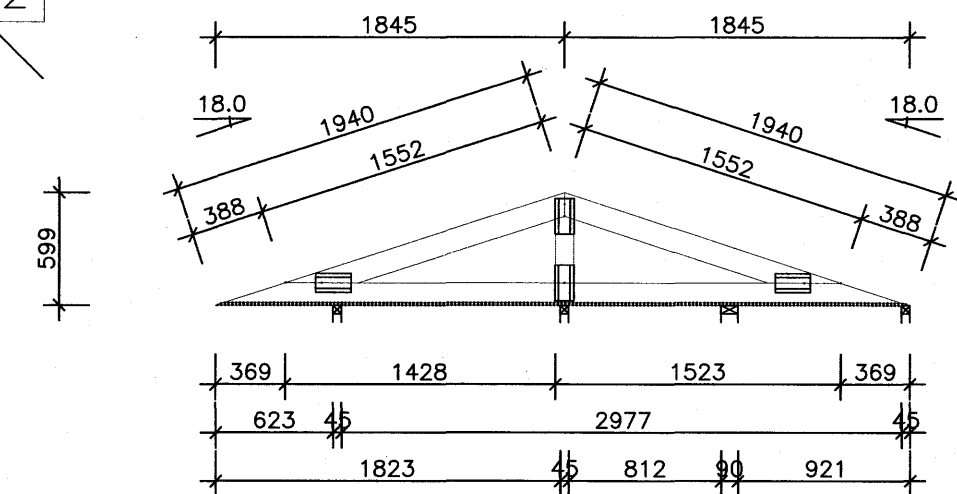

SP1

SP2

SP4

SP3

SS2

SS1

Sampykkt þann
10 SEPT. 2007
Byggingulltrúinn í Hafnarfirði
F.h.Sigurbjartur Halldórsson

AUSTURVEGI 69 800 SELFOSSI
Sími 482 3850 FAX 482 3851
NETFANG sghus@sghus.is
VEFANG www.sghus.is

DREKAVELLIR 41

BURDARVIRKI:	MKV:
SPERRUR	MKV: 1:40
MKV:	
HANNAÐ: T.ELLERT TÓMASSON	TEKNAÐ: T.ELLERT TÓMASSON
VERKNÚMÉR: 6077	SKRANNAFNI: 6077-sp.-U2-dwg
DAGSETNING:	TEKNING NÚMÉR:
22.05.2007	214

201170-3979