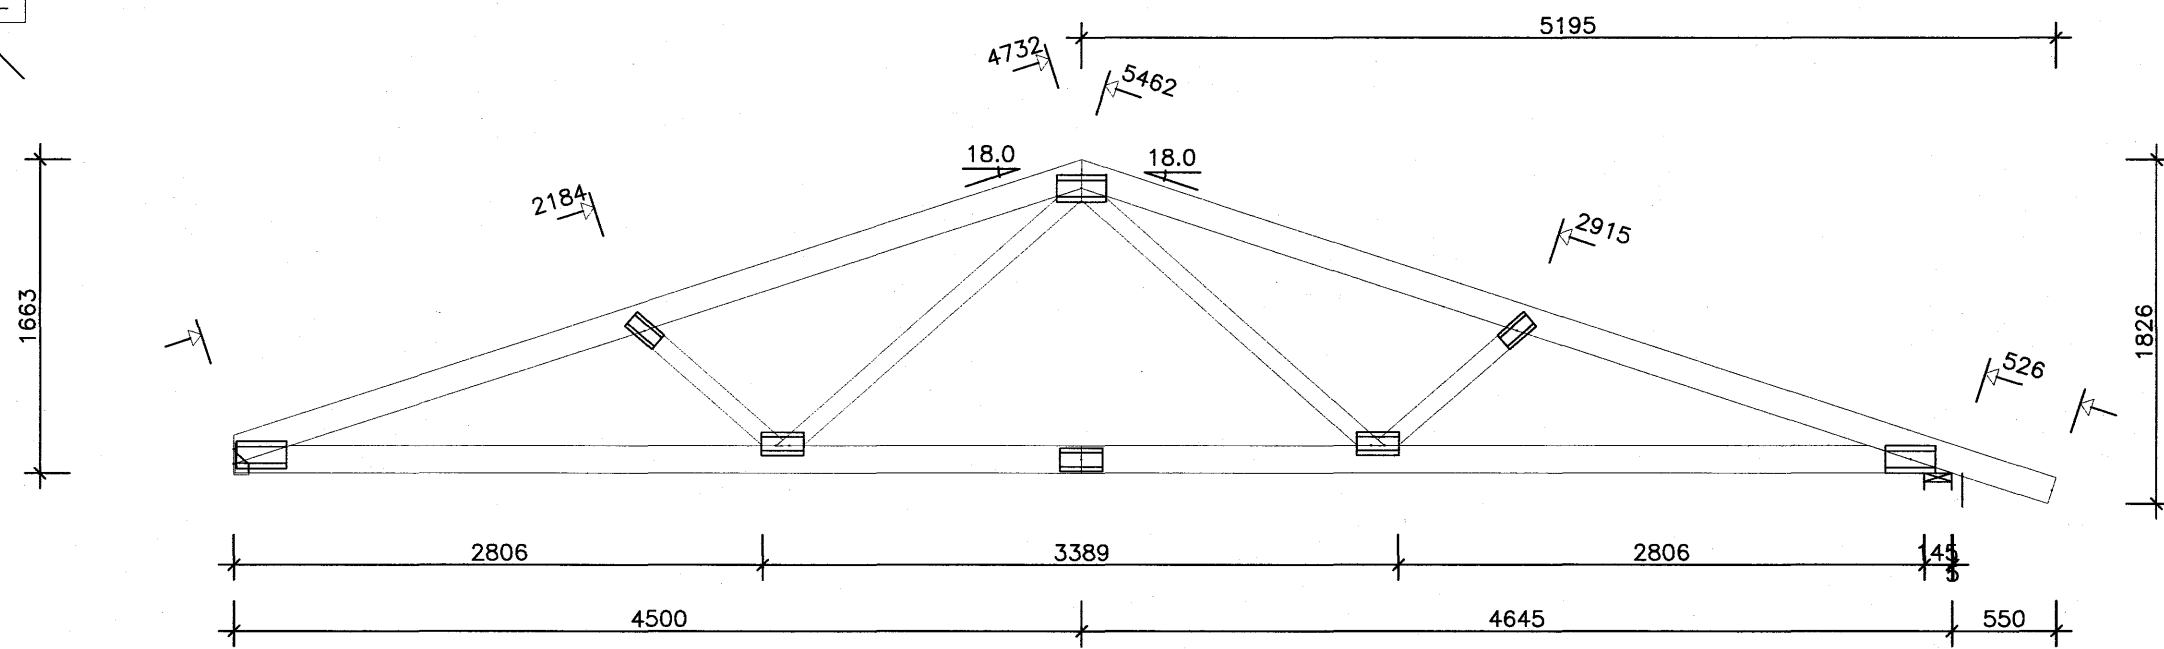

SP1

SP2

SP4

SP3

SS2

SS1

Sampykkt þann
10 SEPT. 2007
Byggingulltrúinn í Hafnarfirði
F.h.Sigurbjartur Halldórsson

AUSTURVEGI 69 800 SELFOSSI
Sími 482 3850 FAX 482 3851
NETFANG sghus@sghus.is
VEFANG www.sghus.is

DREKAVELLIR 41

BURDARVIRKI:	MKV:
SPERRUR	MKV: 1:40
MKV:	
HANNAÐ: T.ELLERT TÓMASSON	TEKNAÐ: T.ELLERT TÓMASSON
VERKNÚMÉR: 6077	SKRANNAFNI: 6077-sp.-U2-dwg
DAGSETNING:	TEKNING NÚMÉR:
22.05.2007	214

201170-3979