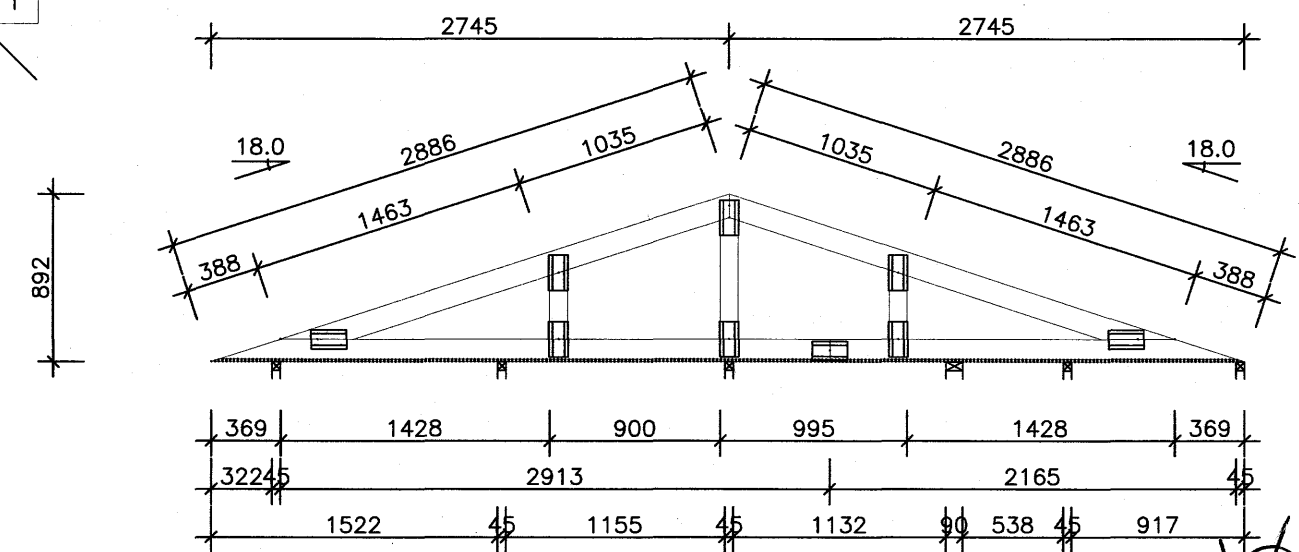

SP1

SP2

SP4

SP3

SS2

SS1

Sampykkt þann
10 SEPT. 2007
Byggingulltrúinn í Hafnarfirði
F.h.Sigurbjartur Halldórsson

AUSTURVEGI 69 800 SELFOSSI
Sími 482 3850 FAX 482 3851
NETFANG sghus@sghus.is
VEFANG www.sghus.is

DREKAVELLIR 41

BURDARVIRKI:	MKV:
SPERRUR	MKV: 1:40
MKV:	
HANNAÐ: T.ELLERT TÓMASSON	TEKNAÐ: T.ELLERT TÓMASSON
VERKNÚMÉR: 6077	SKRANNAFNI: 6077-sp.-U2-dwg
DAGSETNING:	TEKNING NÚMÉR:
22.05.2007	214

201170-3979