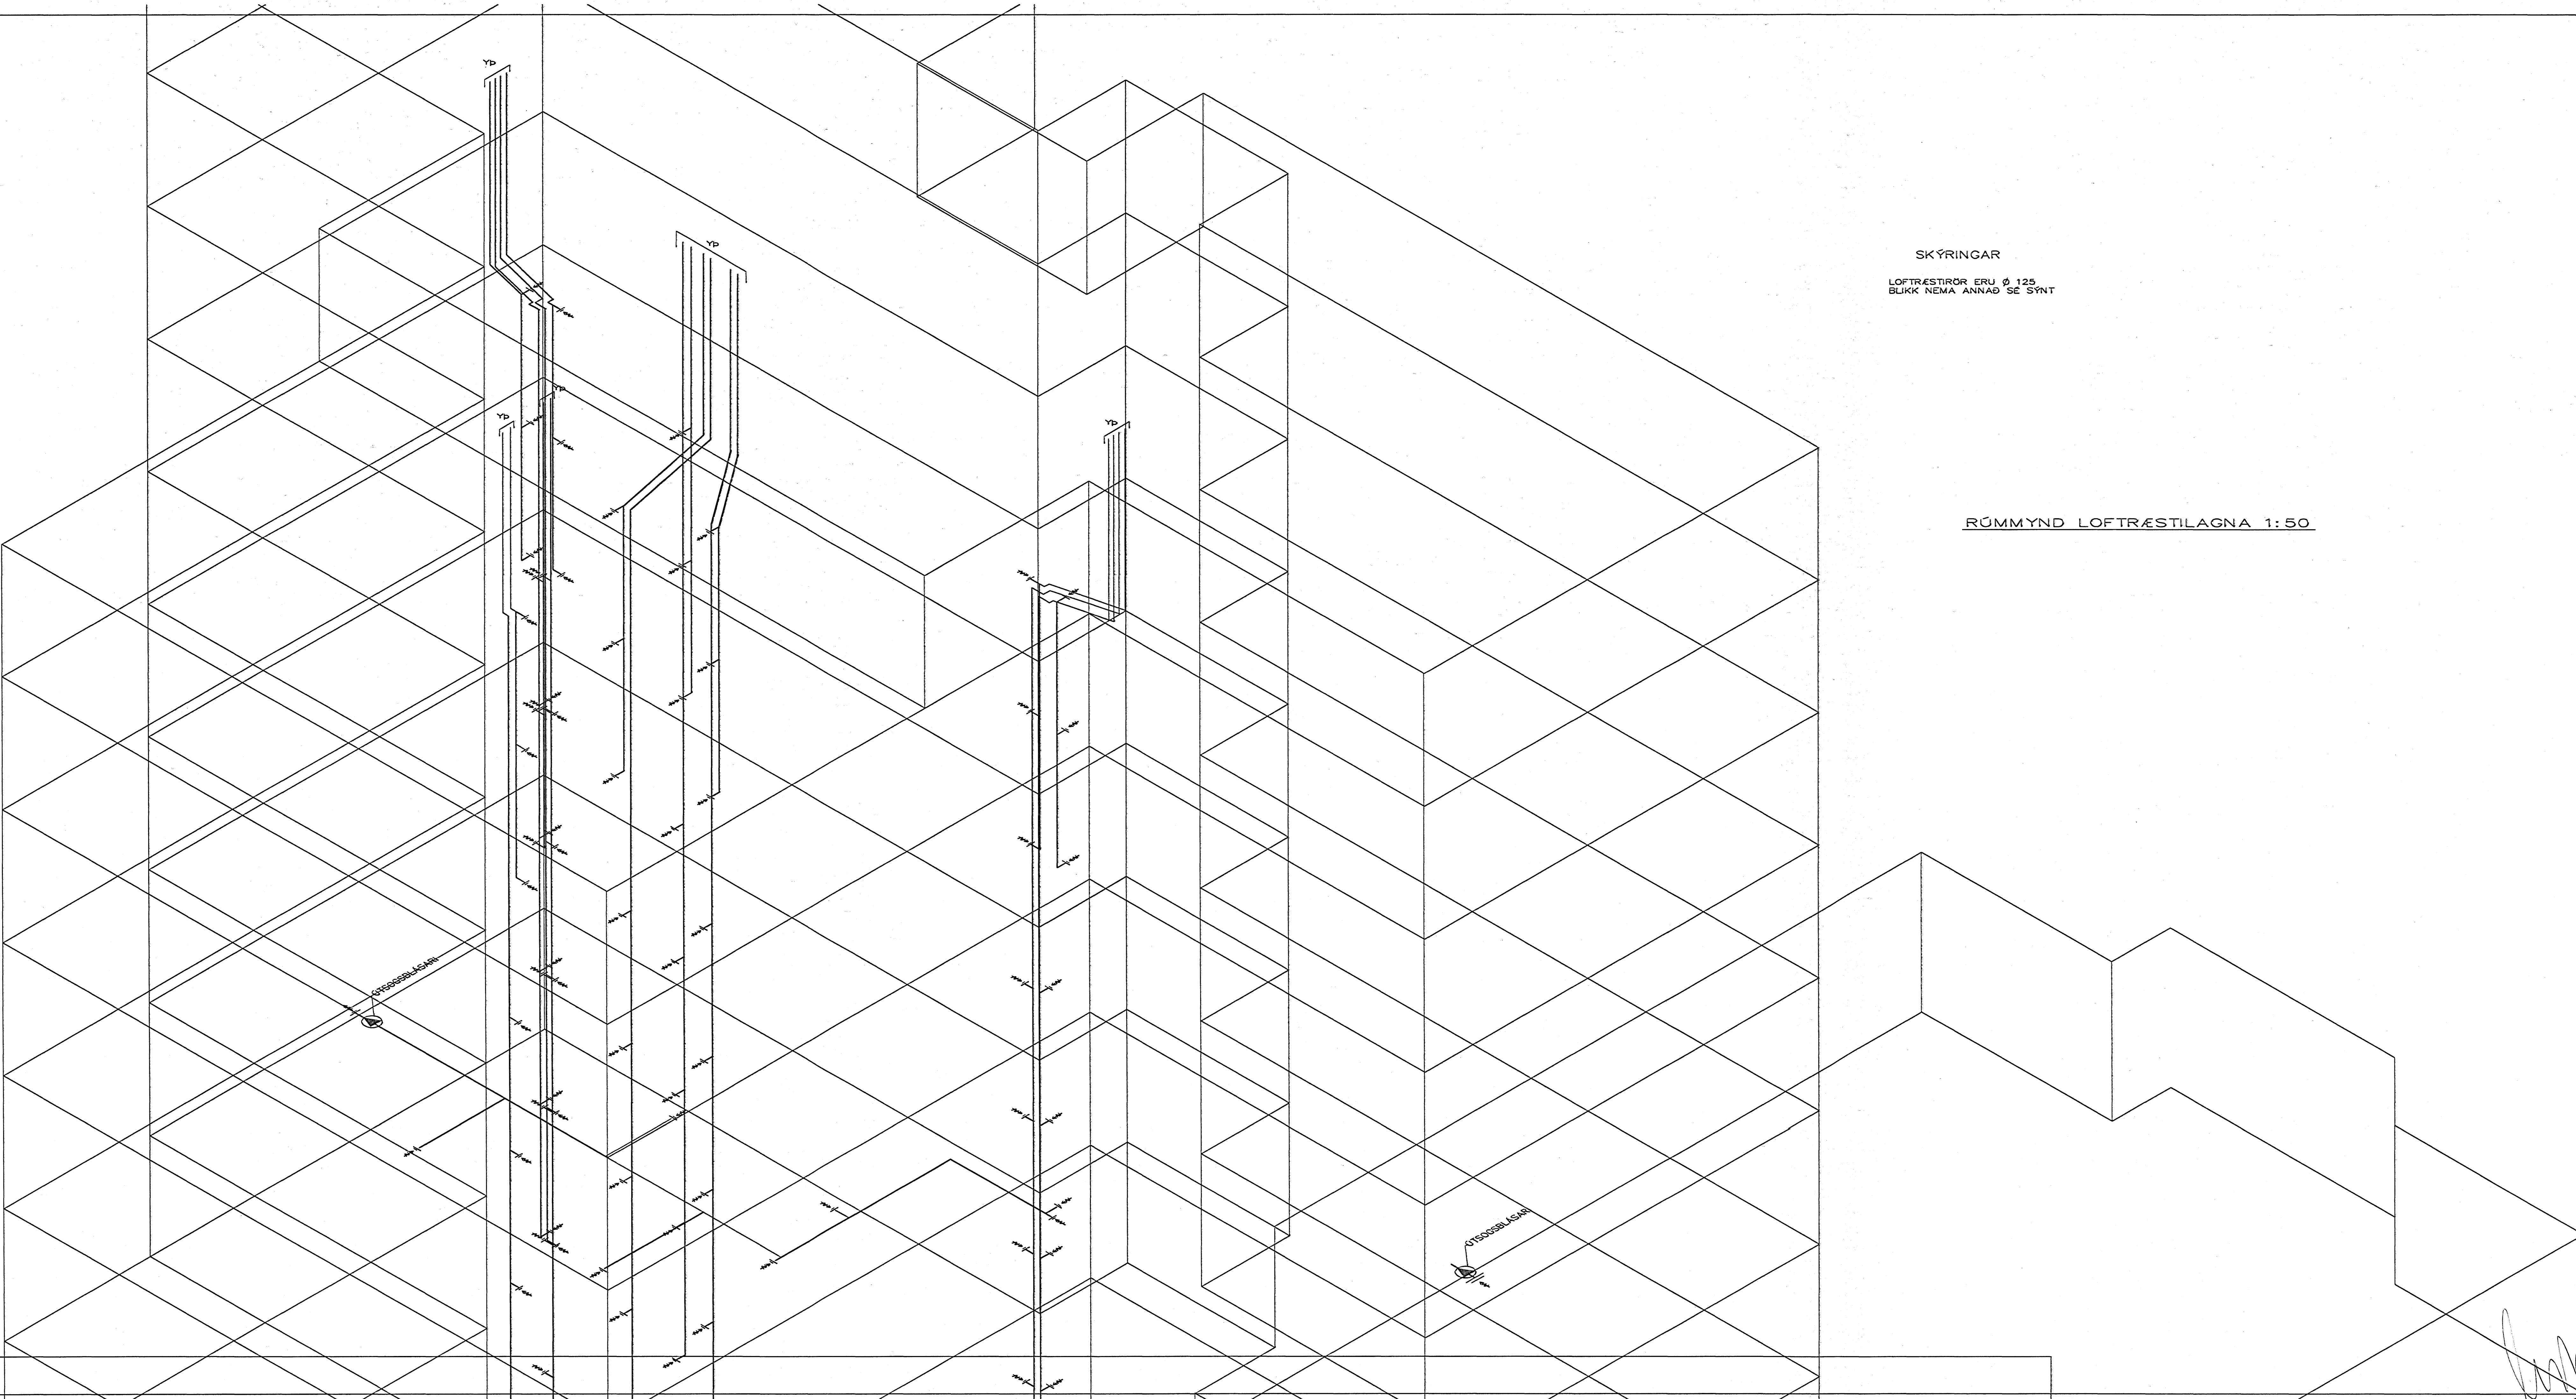

SKÝRINGAR

LOFTRÆSTIRÖR ERU Ø 125
BLIKK NEMA ANNAD SÉ SYNT

RÖMMYND LOFTRÆSTILAGNA 1:50

BR.	DAGS.	EDLI BREITINGA

DREKAVELLIR 26
HAFNARFIRÐI
RÖMMYND LOFTRÆSTILAGNA,
MKV 1:50
DAGS. NÓV 2005
VERK NR. 2424
TEIKN. NR. 2-34
HANNAD SIG. ÞORLEIFSSONAR KT241148-3
TEIKNAD G.H.
YIRFARID
TEKNIÞJÓNUSTA
SIGURDAR ÞORLEIFSSONAR ehf
STRÁNDGÖTT 11-220 HAFNARFIRÐI - Sími 555-42