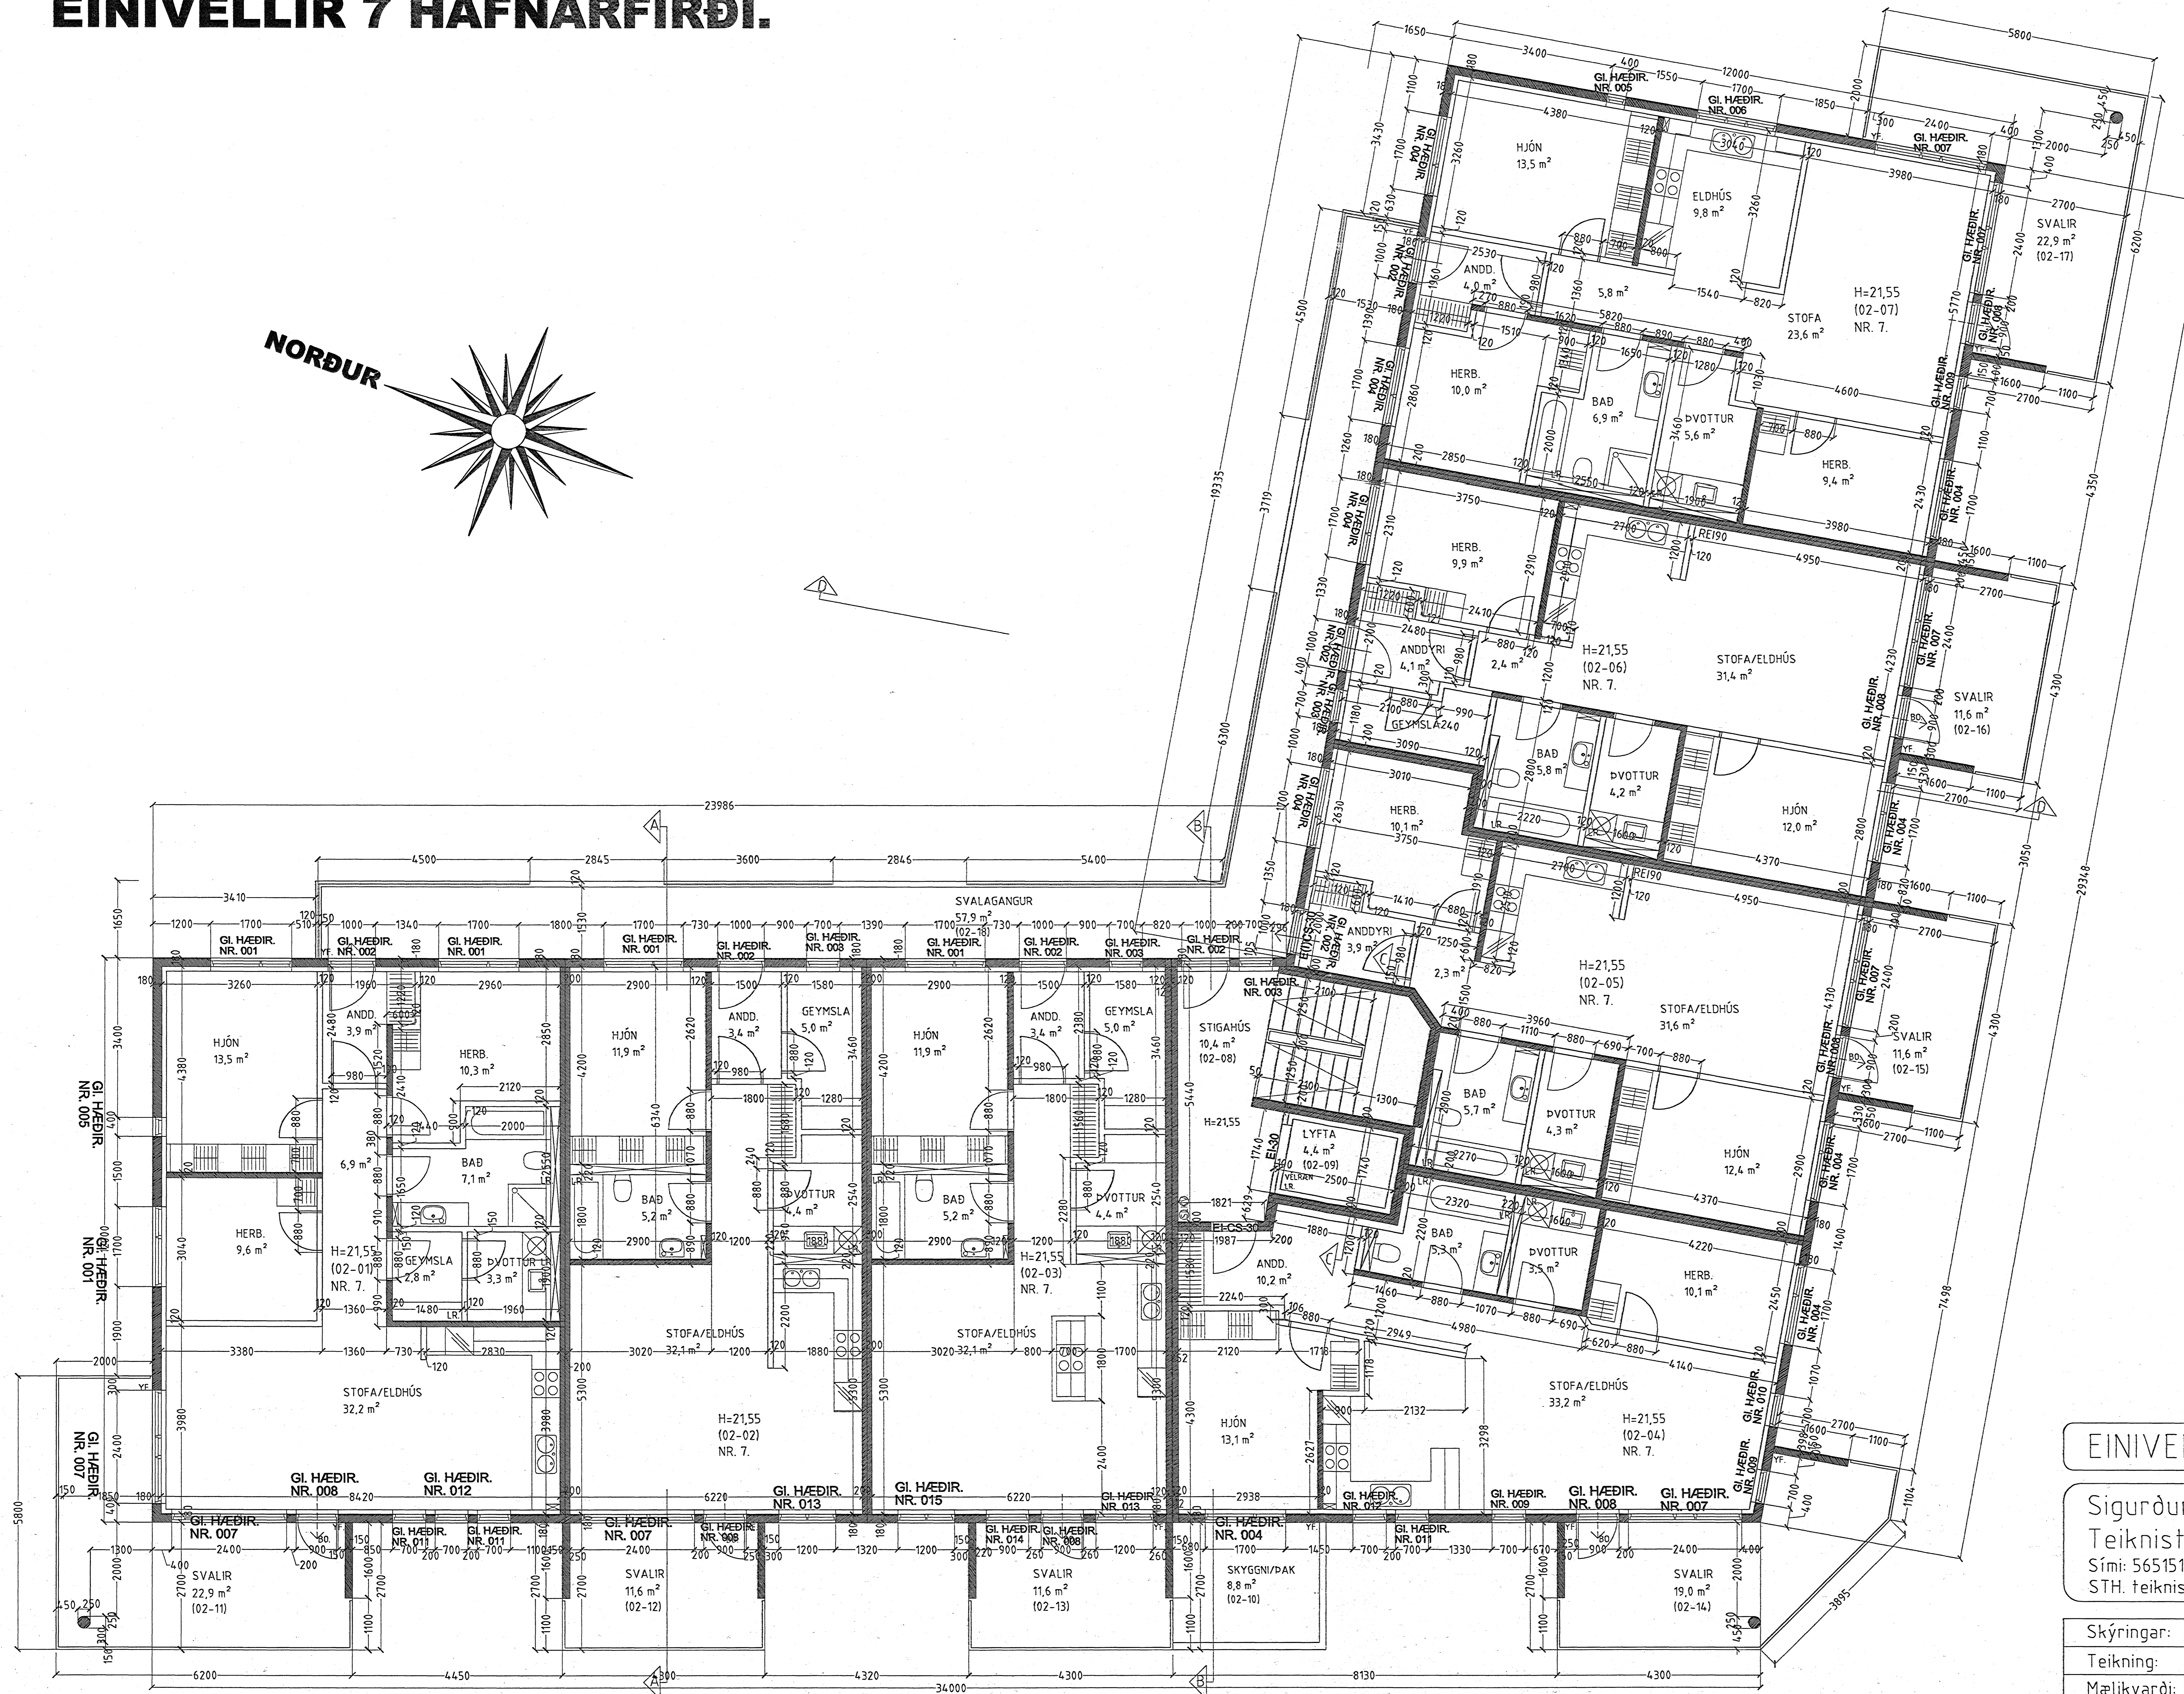

EINIVELLIR 7 HAFNARFIRÐI.

GRUNNMYND 2. HÆÐ MKV. 1:50.

EINIVELLIR 7 HAFNARFIRÐI.

Sigurdur Þorvarðarson byggingafræðingur bfl.
Teiknistofan Stráandgötu 11 220 Hafnarfirði.
Sími: 5651510. Netfang: teiknistofan@simnet.is
STH. teiknistofan ehf. kt. 510298-2769. Kt. aðalhönnuðar: 14 1250-4189.

Skýringar:	Séruppráttur.
Teikning:	Grunnmynd 2. hæð.
Mælikvarði:	1 : 50.
Undirskrift:	<i>113 06. Sigurdur Þorvarðarson</i>
Blað nr:	3 af 12. Dagsetning: 05 júní 2005.
Breytt: