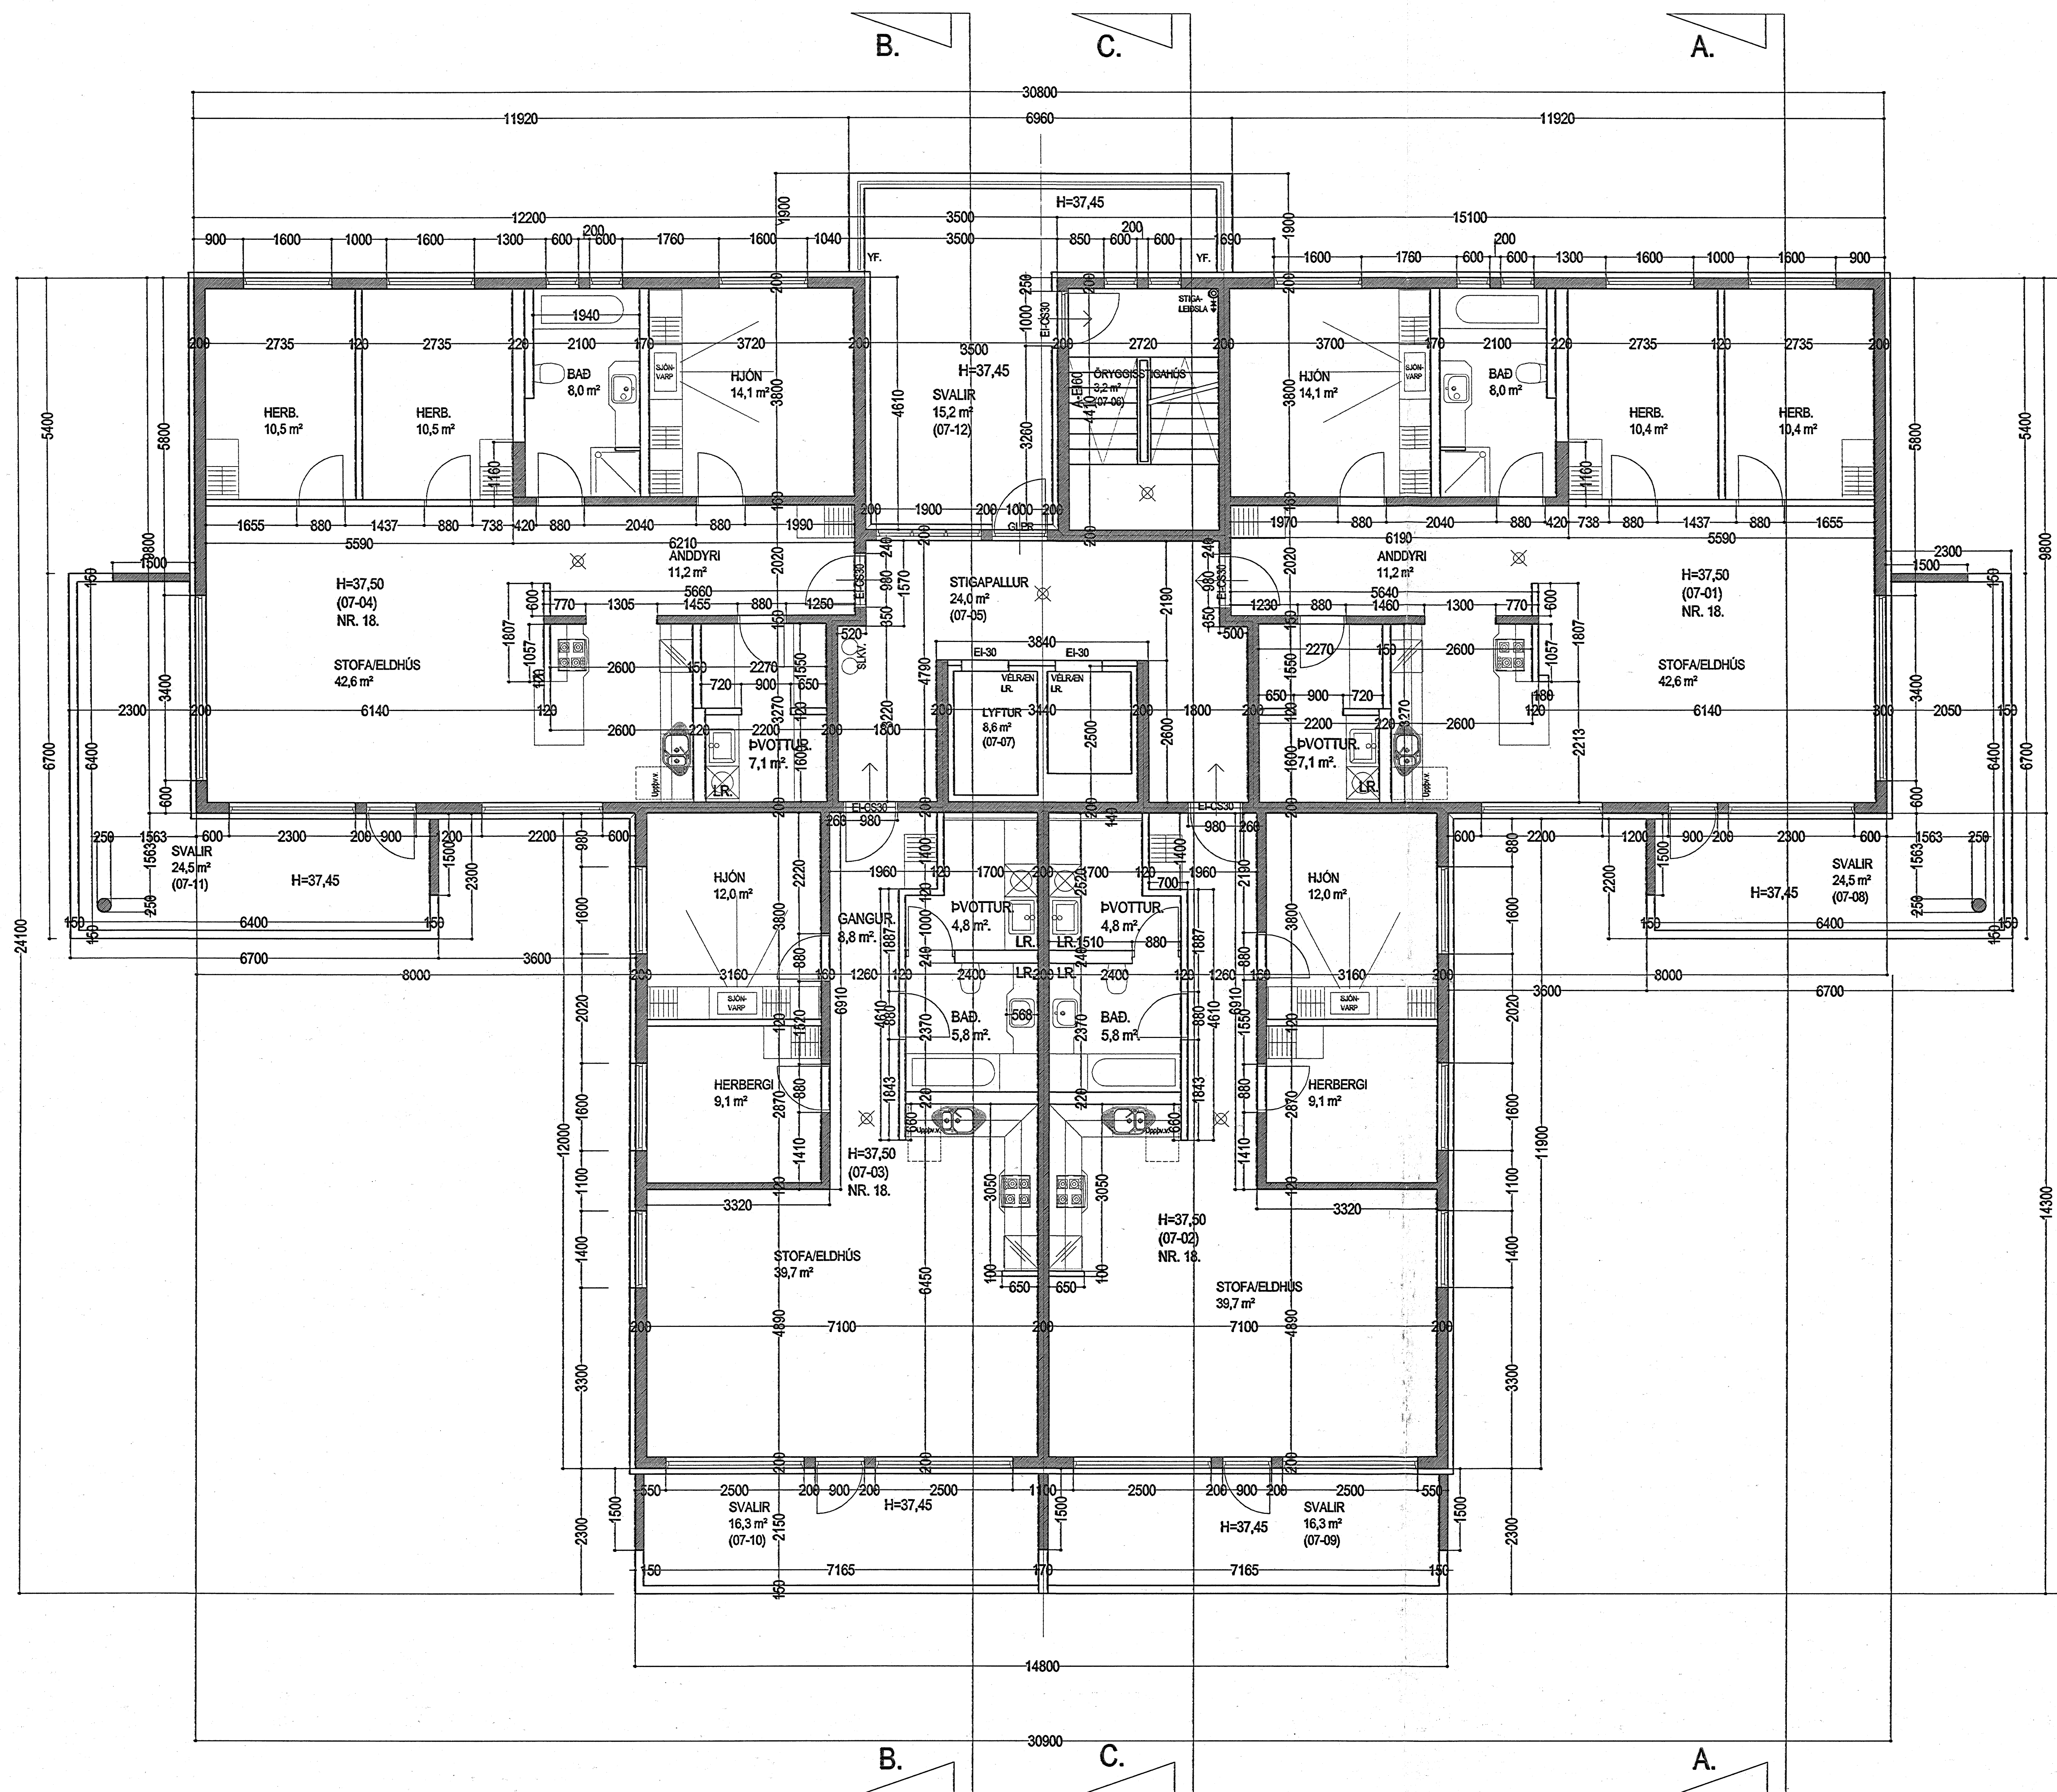

DREKAVELLIR 18 HAFNARFIRÐI.

GRUNNMYND 7. HÆÐ MKV. 1:50.

DREKAVELLIR 18 HAFNARFIRÐI.

Sigurður Þorvarðarson byggingafræðingur bfi.
Teiknistofan Strandgötu 11 220 Hafnarfirði.
Sími: 5651510. Netfang: teiknistofan@simnet.is
STH. teiknistofan ehf. kt. 510298-2769. Kt. aðalhönnuðar: 141250-4189.

Skýringar:	Séruppráttur.
Teikning:	Grunnmynd 7 hæð.
Mælikvarði:	1 : 50. Dagsetning: 15 des. 2005.
Undirskrift:	<i>22/2006</i>
Blað nr:	8 af 12.
Breytt: