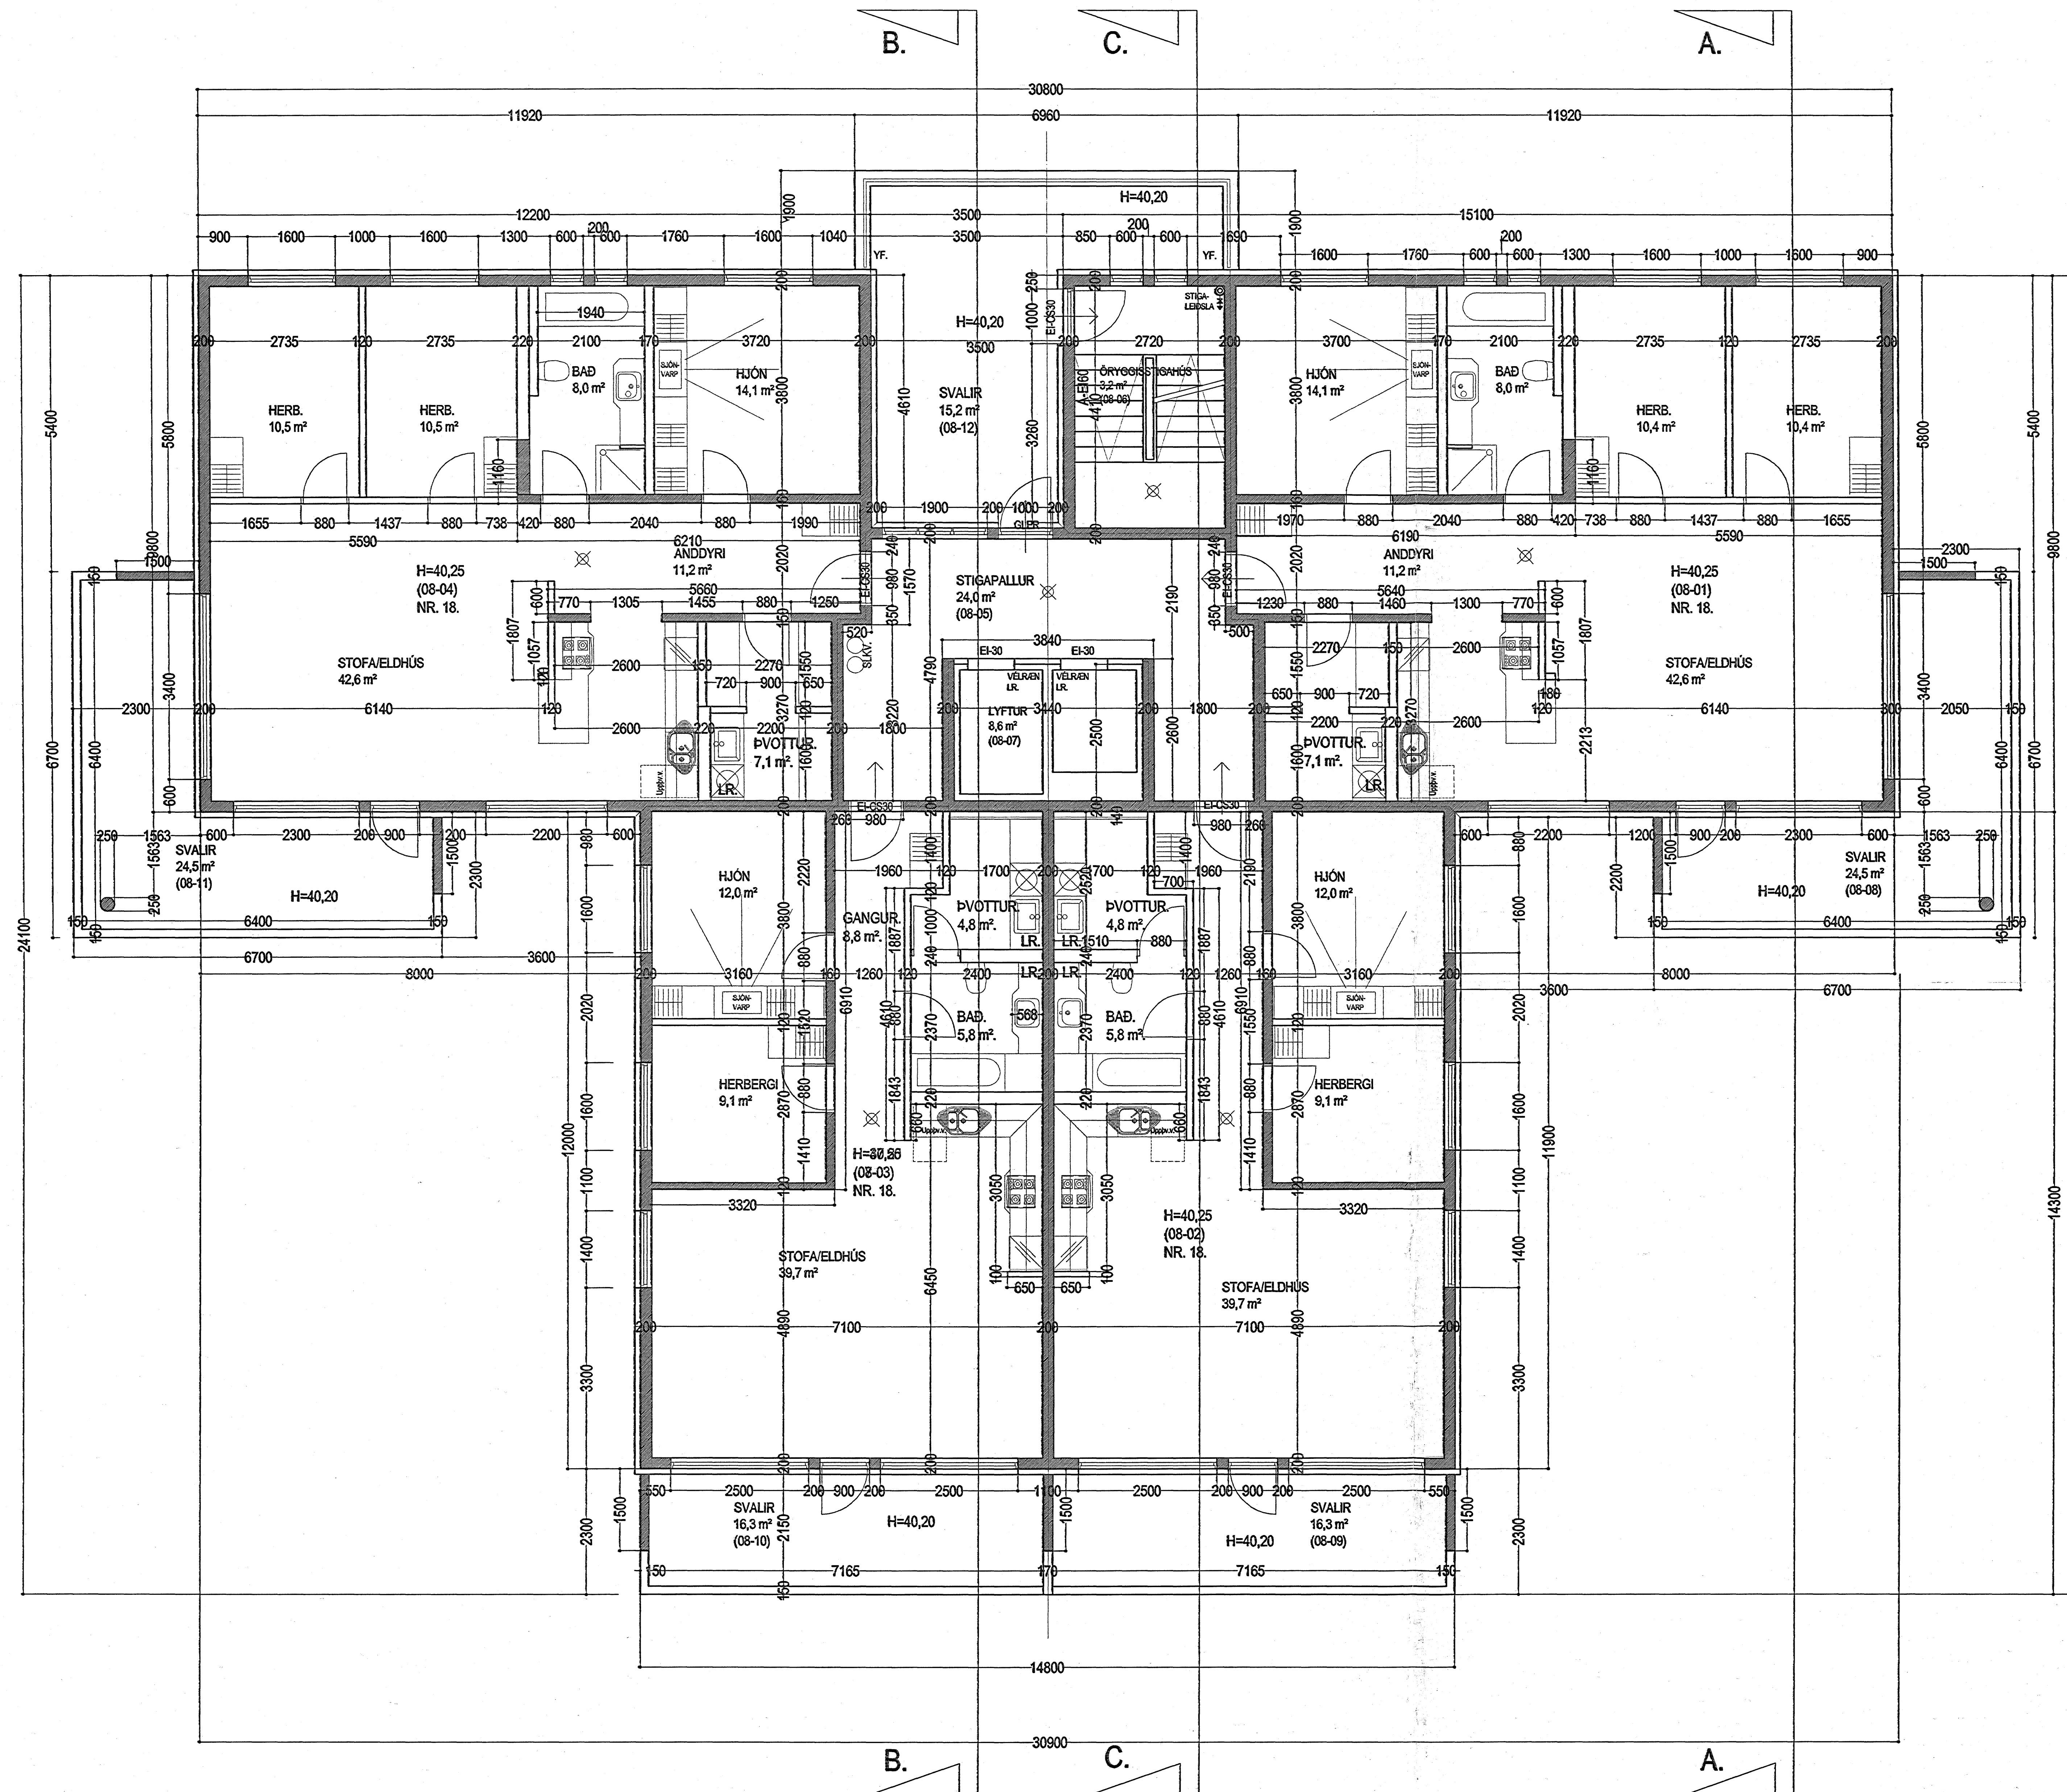

DREKAVELLIR 18 HAFNARFIRÐI.

GRUNNMYND 8. HÆÐ MKV. 1:50.

DREKAVELLIR 18 HAFNARFIRÐI.

Sigurður Þorvarðarson byggingafræðingur bfi.
Teiknistofan Strandgötu 11 220 Hafnarfirði.
Sími: 5651510. Netfang: teiknistofan@simnet.is
STH. teiknistofan ehf. kt. 510298-2769. Kt. aðalhönnuðar: 141250-4189.

Skýringar:	Séruppráttur.
Teikning:	Grunnmynd 8 hæð.
Mælikvarði:	1 : 50. Dagsetning: 15 des. 2005.
Undirskrift:	<i>20/200</i>
Blað nr.:	9 af 12.
Breytt: