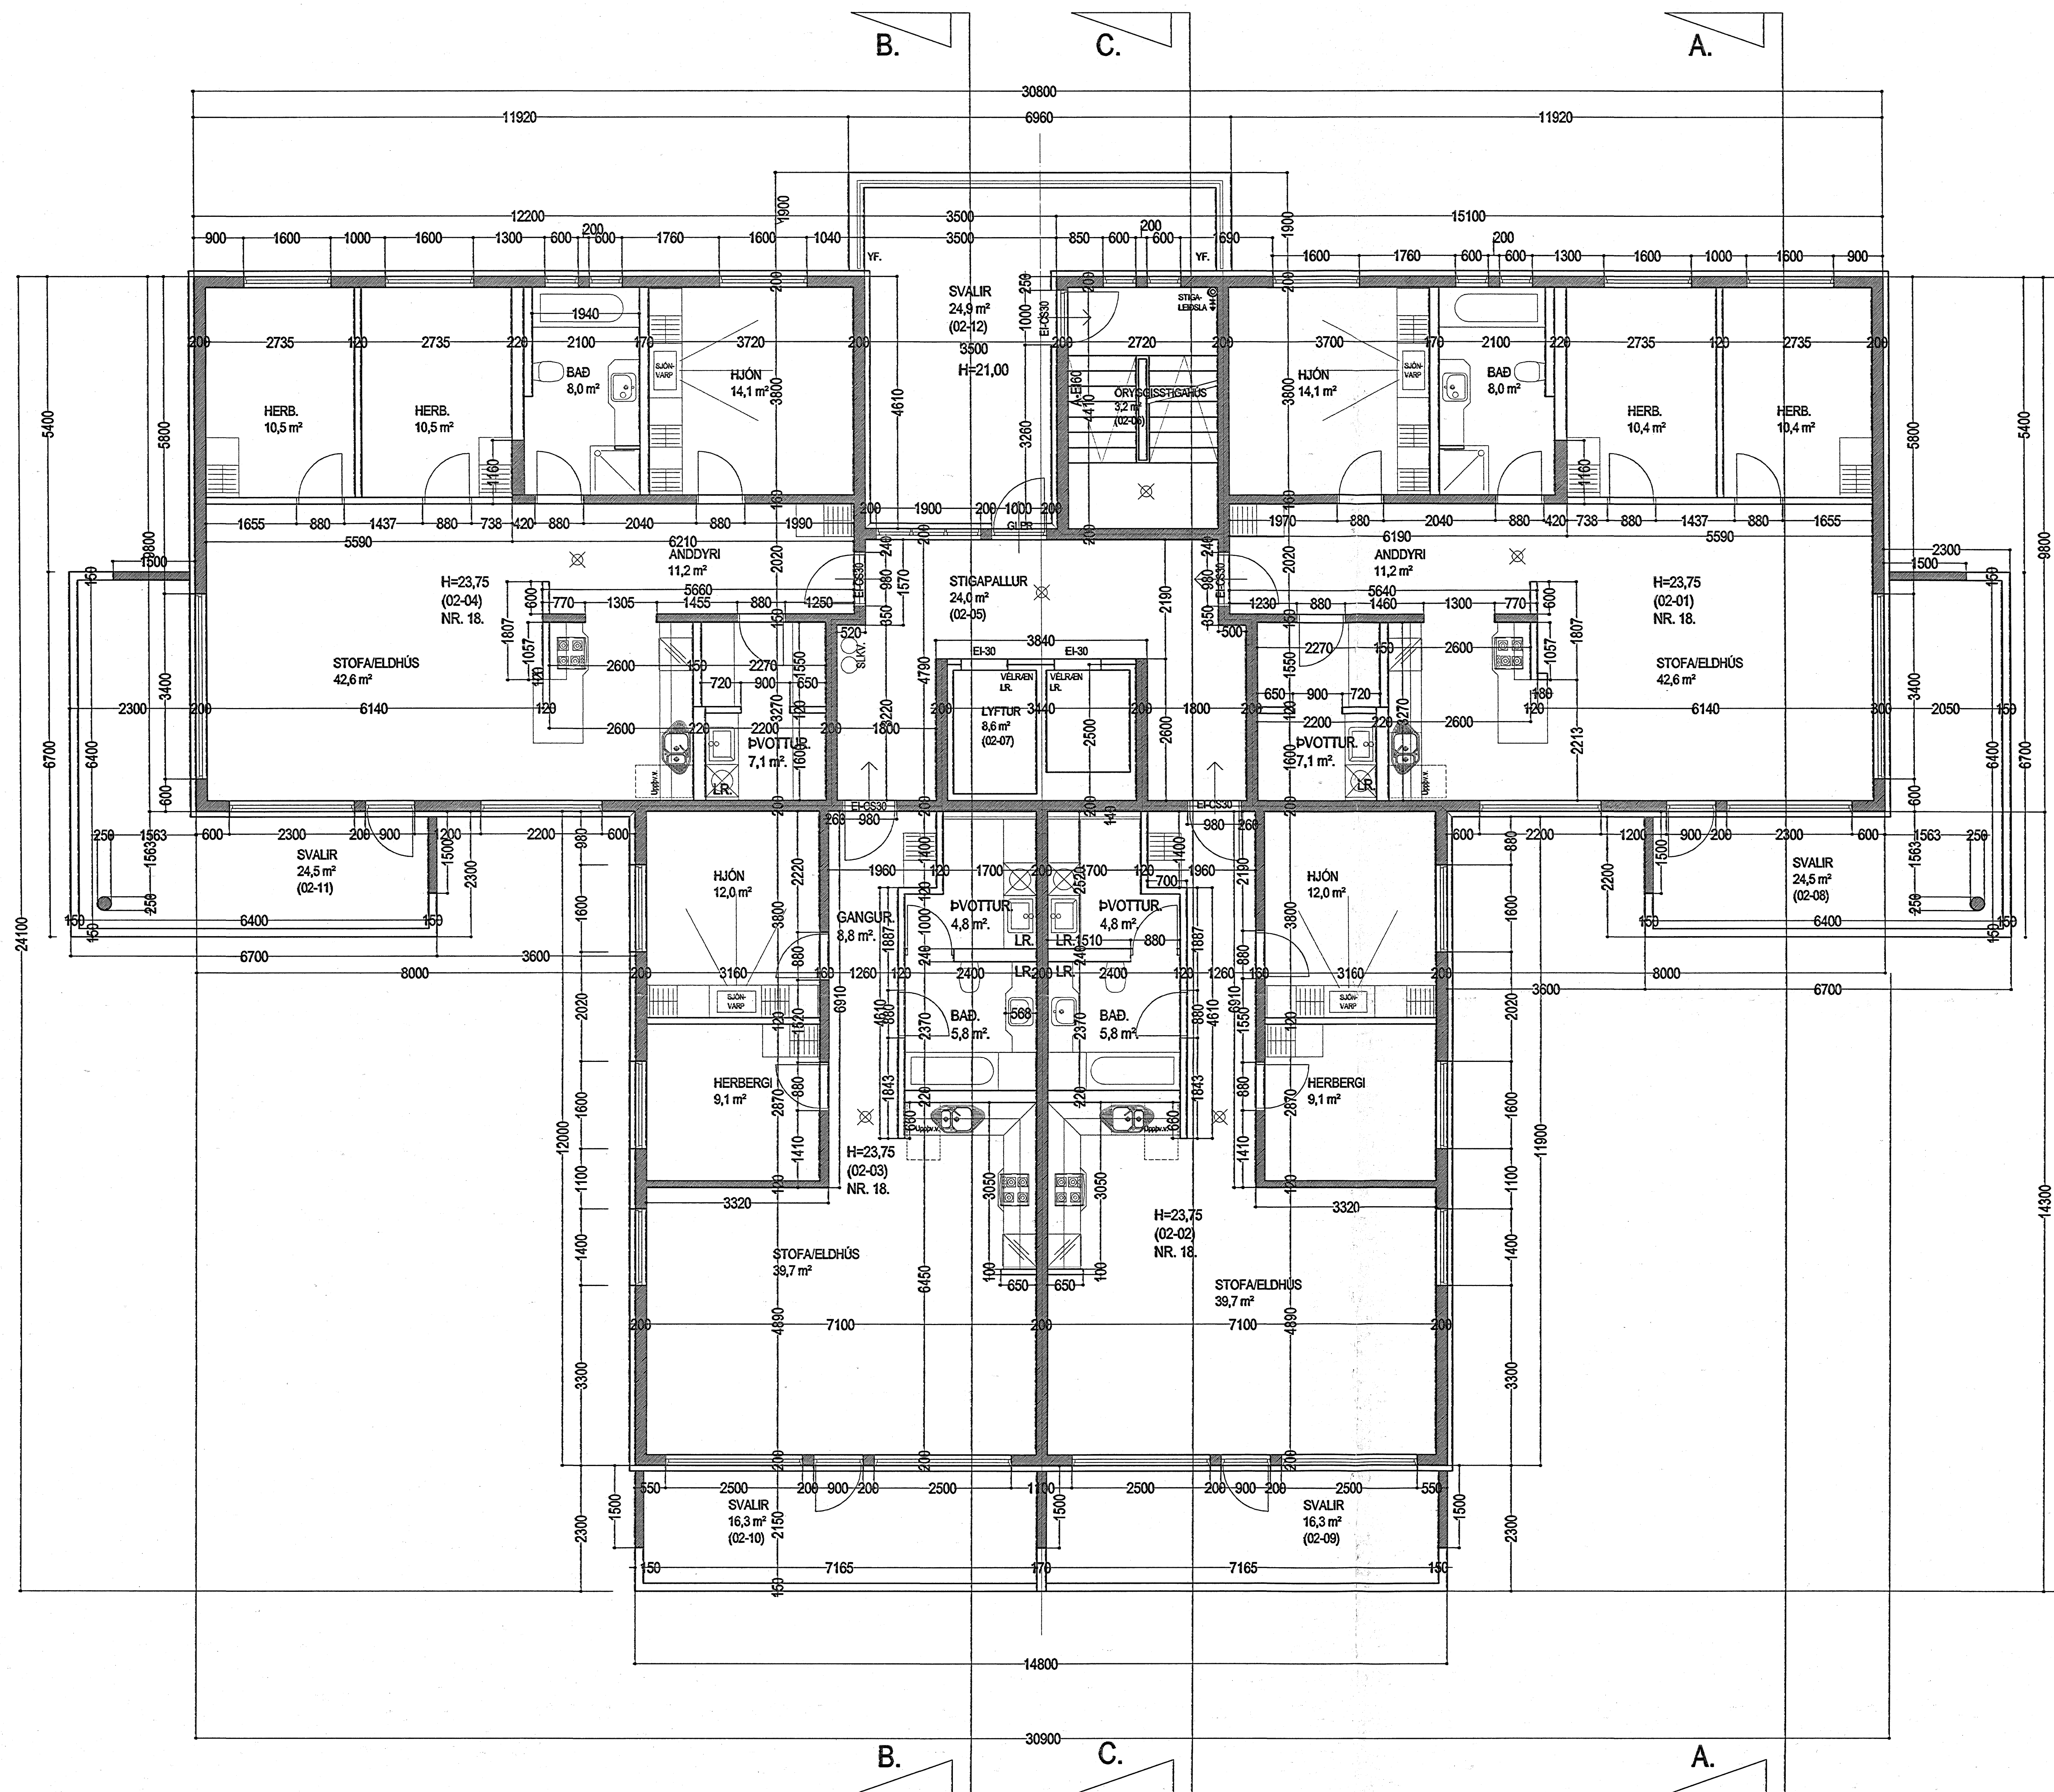

# DREKAVELLIR 18 HAFNARFIRÐI.

**GRUNNMYND 2. HÆÐ MKV. 1:50.**

Skýringar:	Séruppráttur.
Teikning:	Grunnmynd 2 hæð.
Mælikvarði:	1 : 50. <span style="float: right;">Dagsetning: 15 des. 2005.</span>
Undirskrift:	<i>21206 hif</i>
Blað nr.:	3 af 12.
Breytt:	