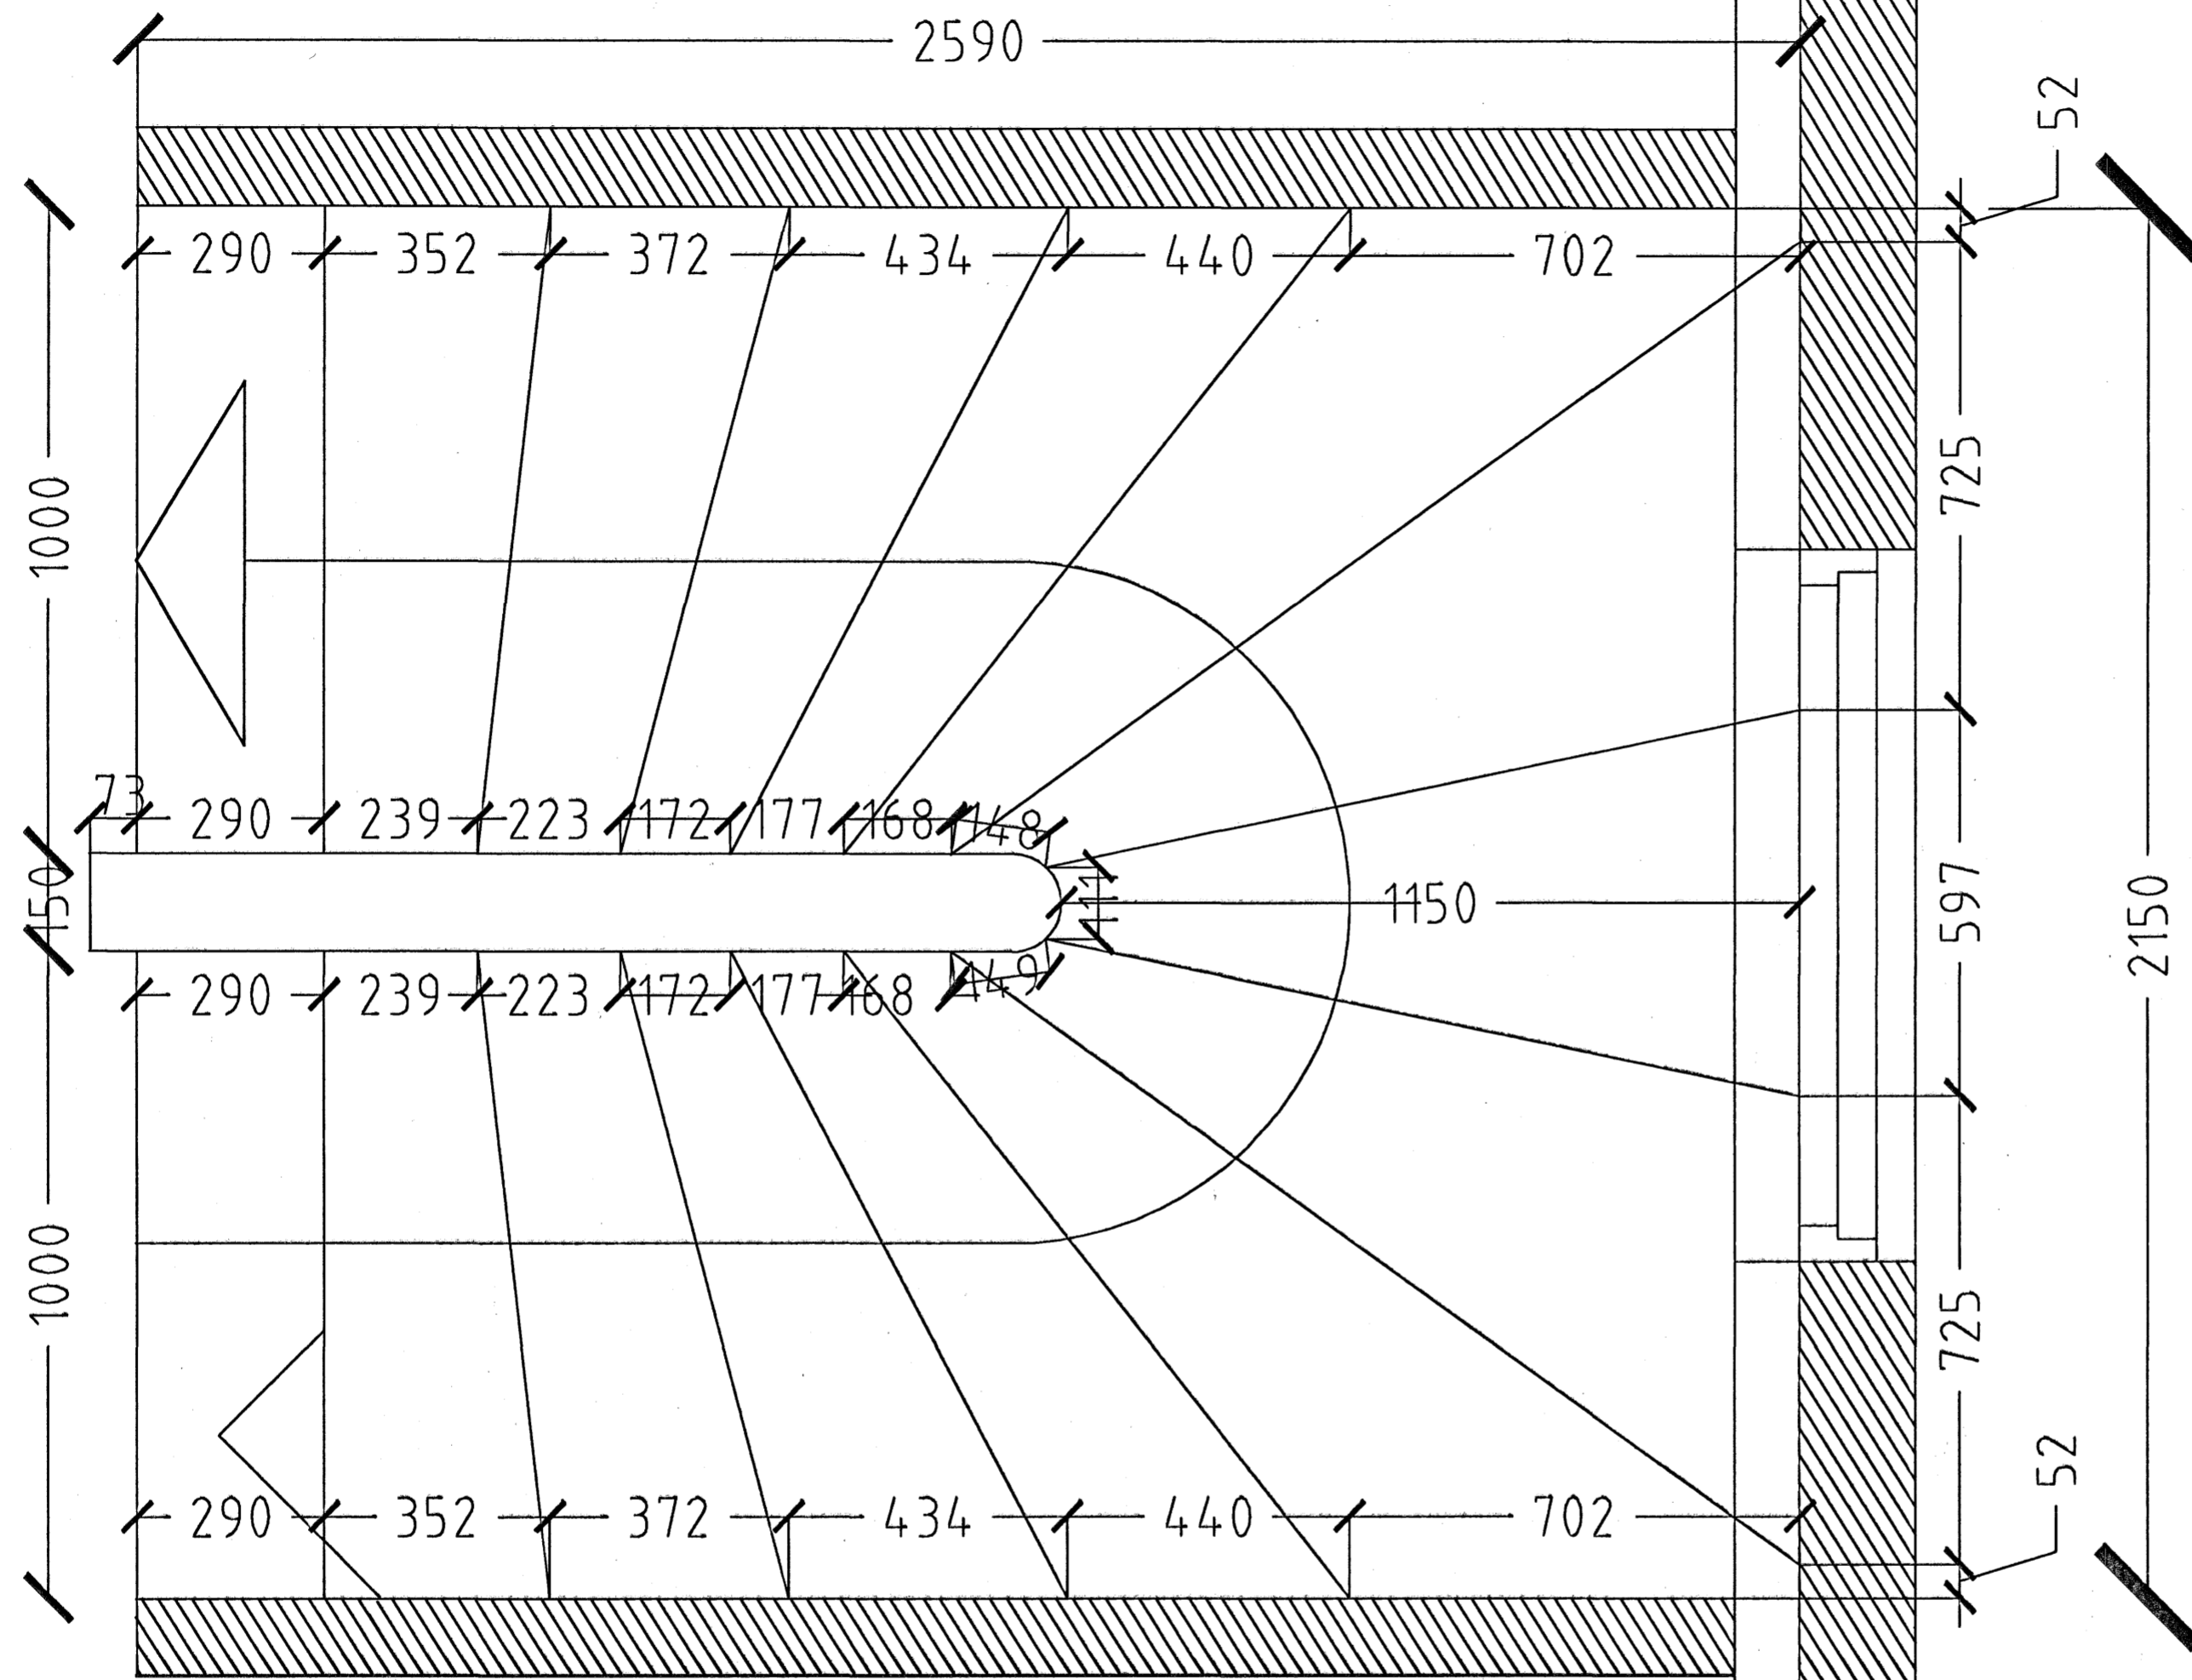

BURKNAVELLIR 6 HAFNARFIRÐI.

GRUNNMYND STIGI MKV. 1:10.

SNID Í ÞREP MKV. 1:10.

BURKNAVELLIR 6 HAFNARFIRÐI.

Sigurður Þorvarðarson byggingafræðingur bfi.  
 Teiknistofan Strandgötu 11 220 Hafnarfirði.  
 STH teiknistofan ehf. kt. 510298-2769. Kt. aðalhönnuðar: 141250-4189.  
 Sími: 5651510. Netfang: teiknistofan@simnet.is

Skýringar:	Séruppdráttur.
Teikning:	Stigateikning.
Mælikvæði:	1:10.
Undirskrift:	<i>[Signature]</i>
Blad nr: 3 af 6.	Dagsetning: jan. 2005.
Breytt:	