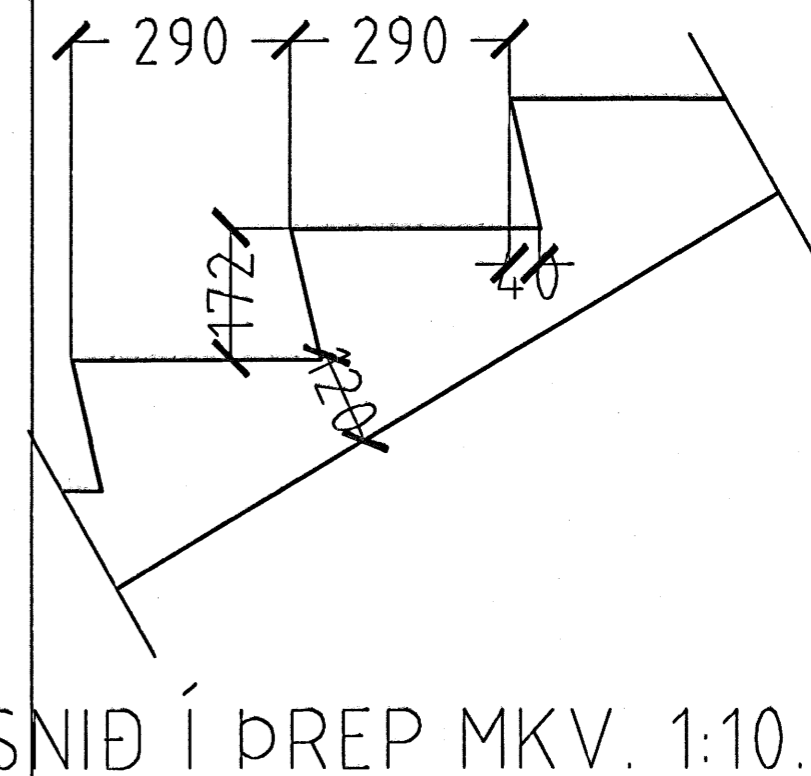

BURKNAVELLIR 8 HAFNARFIRÐI.

GRUNNMYND STIGI MKV. 1:10.

SNID Í ÞREP MKV. 1:10.

BURKNAVELLIR 8 HAFNARFIRÐI.

Sigurður Þorvarðarson byggingafræðingur bfi.  
Teiknistofan Strandgötu 11 220 Hafnarfirði.  
STH. teiknistofan ehf. kt. 510298-2769. Kt. aðalhönnuðar: 141250-4189.  
Sími: 5651510. Netfang: teiknistofan@simnet.is

Skýringar:	Séruppdráttur.
Teikning:	Stigateikning.
Mælikvæði:	1:10.
Undirskrift:	15/2006 <i>[Signature]</i>
Blað nr.:	4 af 6.
Breytt:	Dagsetning jan. 2005.