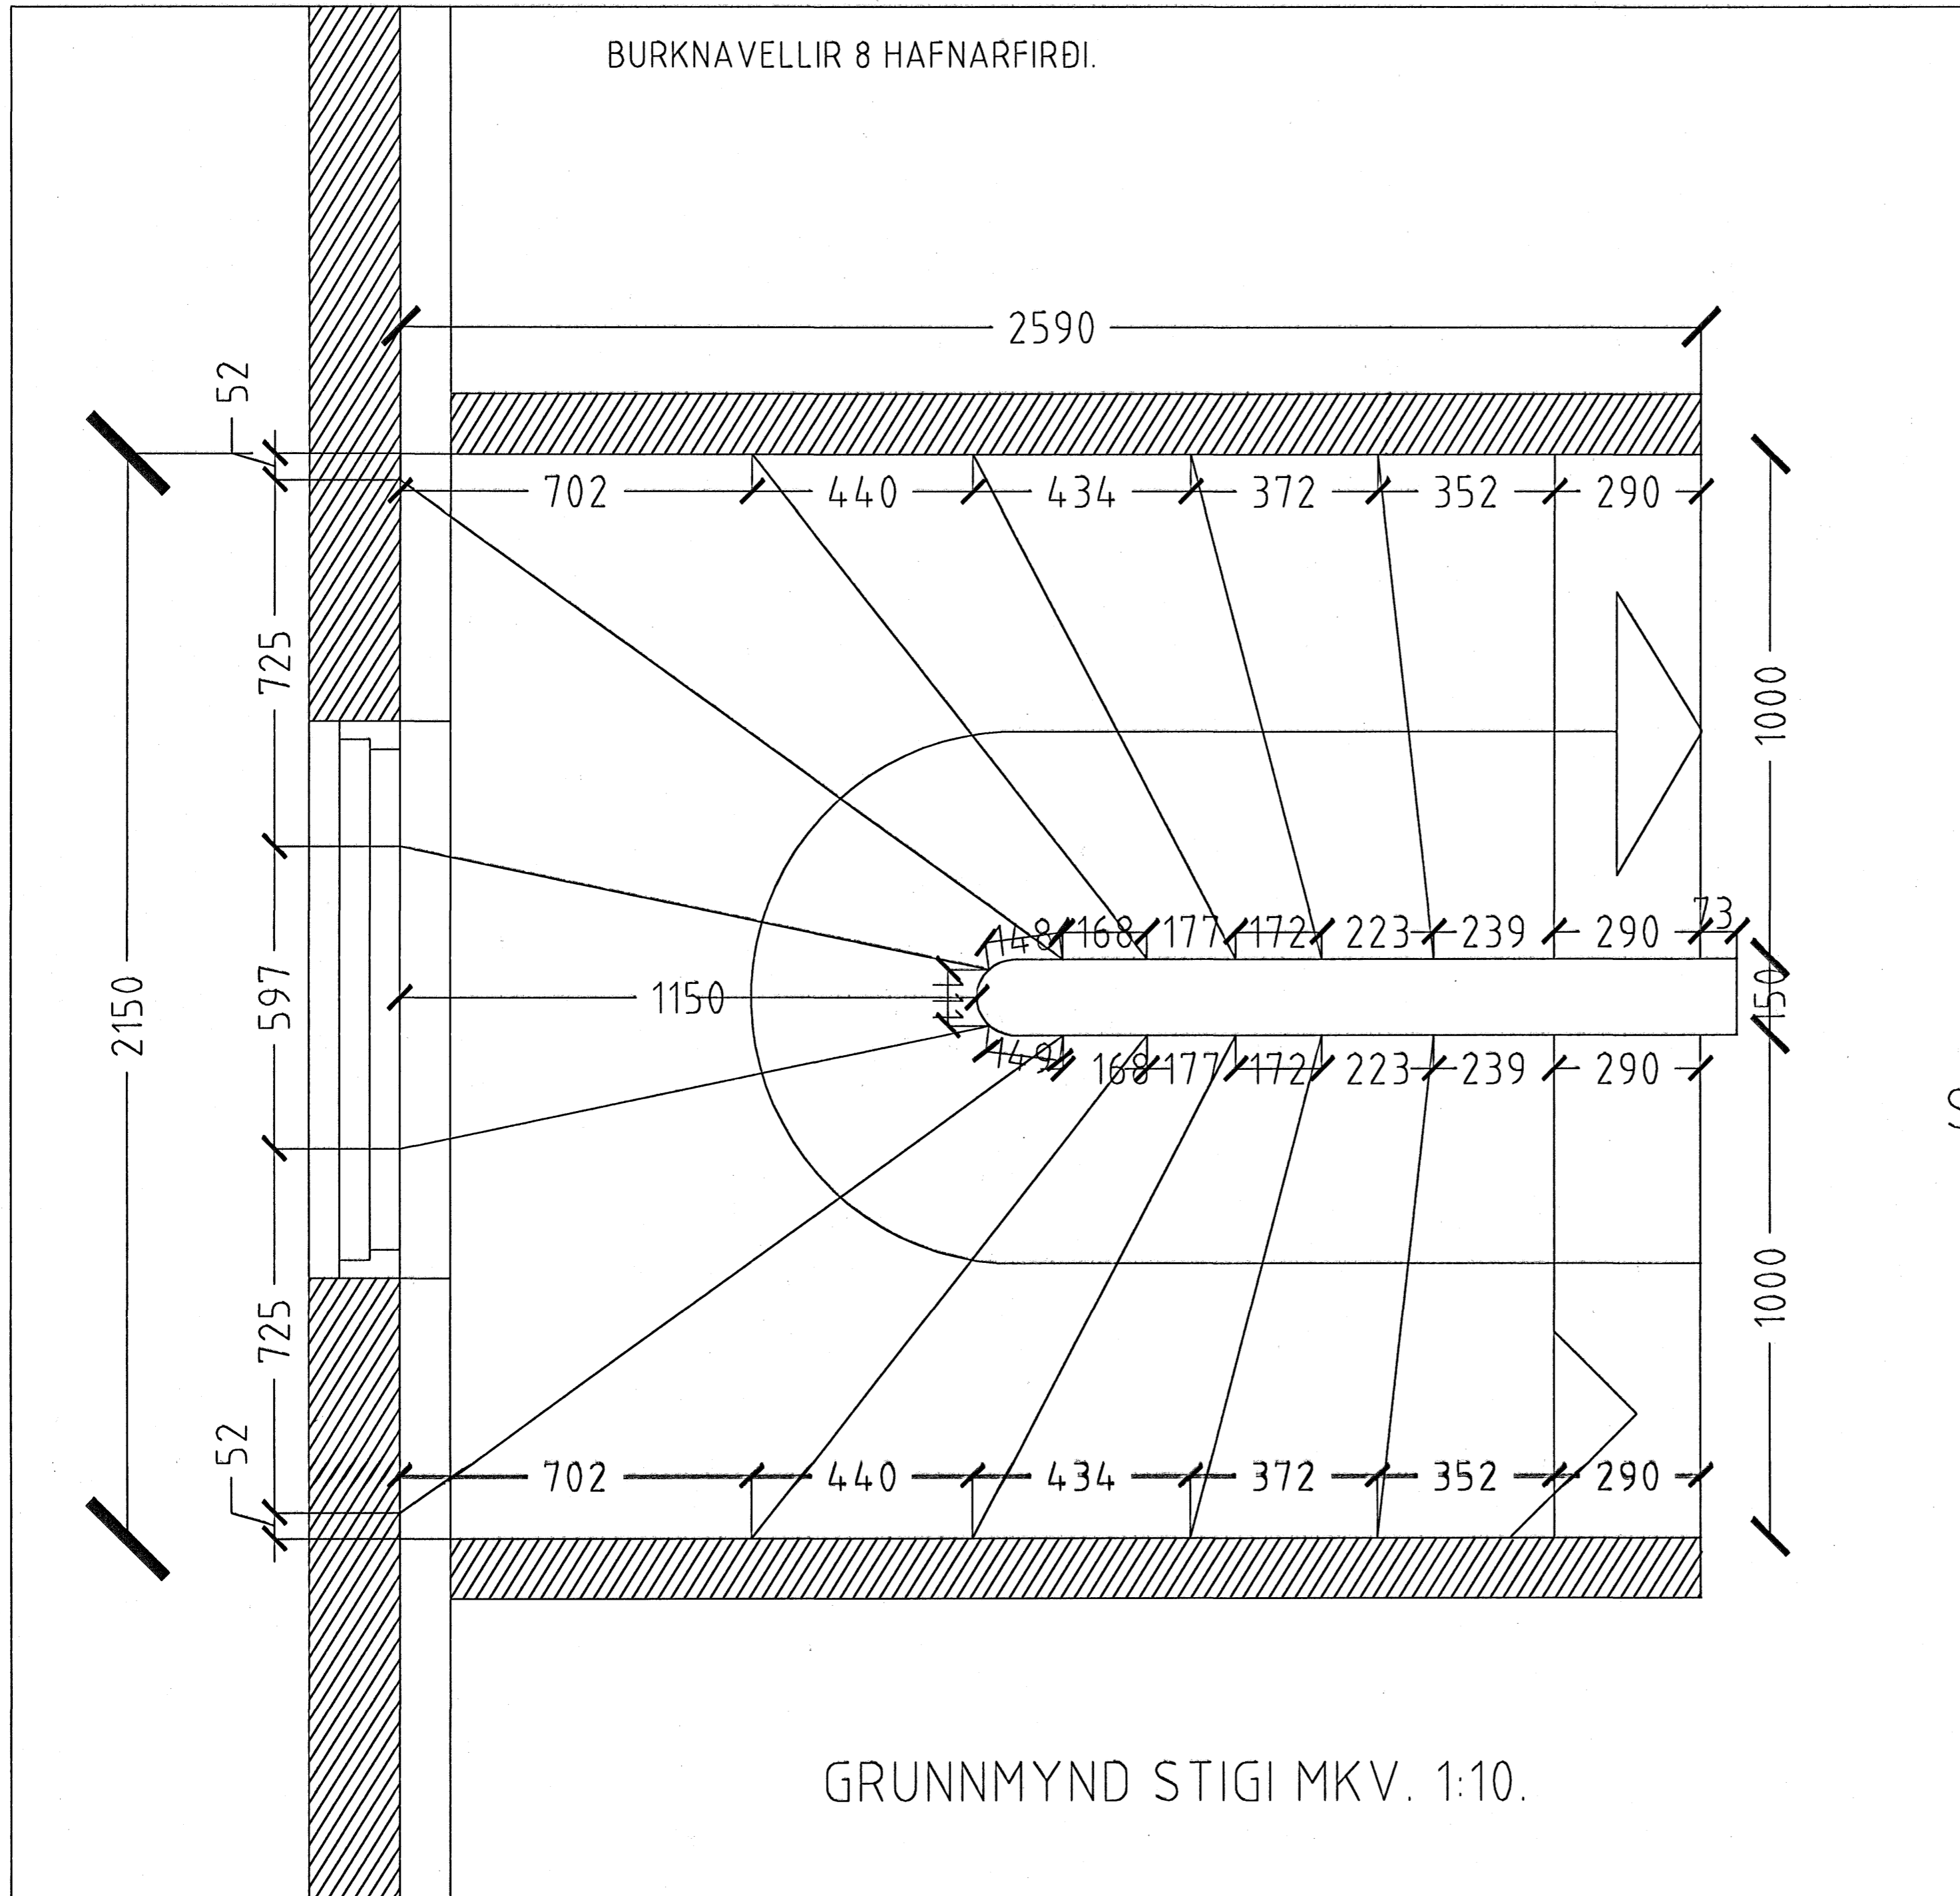

BURKNAVELLIR 8 HAFNARFIRÐI.

GRUNNMYND STIGI MKV. 1:10.