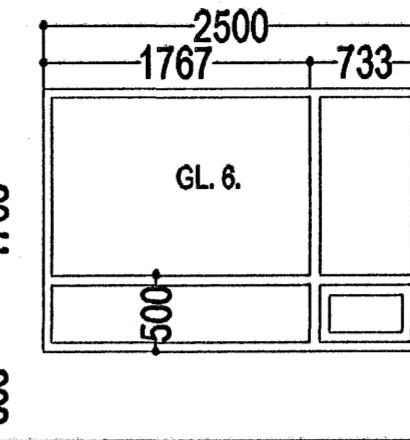

DREKAVELLIR 18 HAFNARFIRÐI FJARÐARMÓT EHF.

8 STK. STOFA.

16 STK. SVALAH. OP. ÚT H.
16 STK. SVALAH. OP. ÚT V.

8 STK. STOFA/
ELDHÚS.

40 STK. HJÓN/
HERBERGI.

8 STK. STOFA/
ELDHÚS.

16 STK. STOFA.

16 STK. STOFA.

Skýringar:	Séruppdráttur.
Teikning:	Gluggar og hurðir.
Mælikvarði:	1:50.
Undirskrift:	<i>27/2006 hsp</i>
Blað nr: 11 af 12.	Dagsetning: 15 des. 2005.
Breytt:	