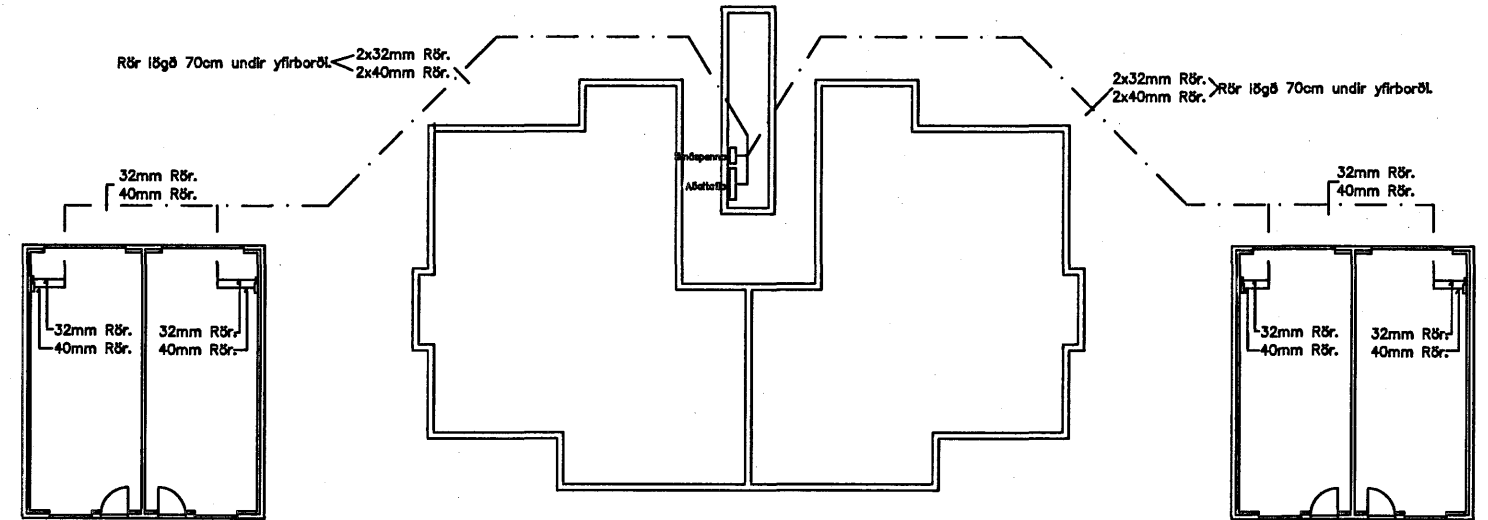

# Aðaltafla

*Samþykkt. Sveinn Þorgeirsson*

Númer tekn. 2	Holtabyggð1	Aðaltafla og Afstöðumynd BÍLSKÚRA
Dags.	Rafþjónustan ehf. Klapparbergi 17 - 111RVK kt.460280-0449	
Kvarði. 1:250	Símar. 557-3722 GSM 693-3440 FAX 587-4422	
Blað 2 af 2	Teiknað af JGJ	Hannað af LAJ
	<i>Samþykkt</i> 260949/17219	