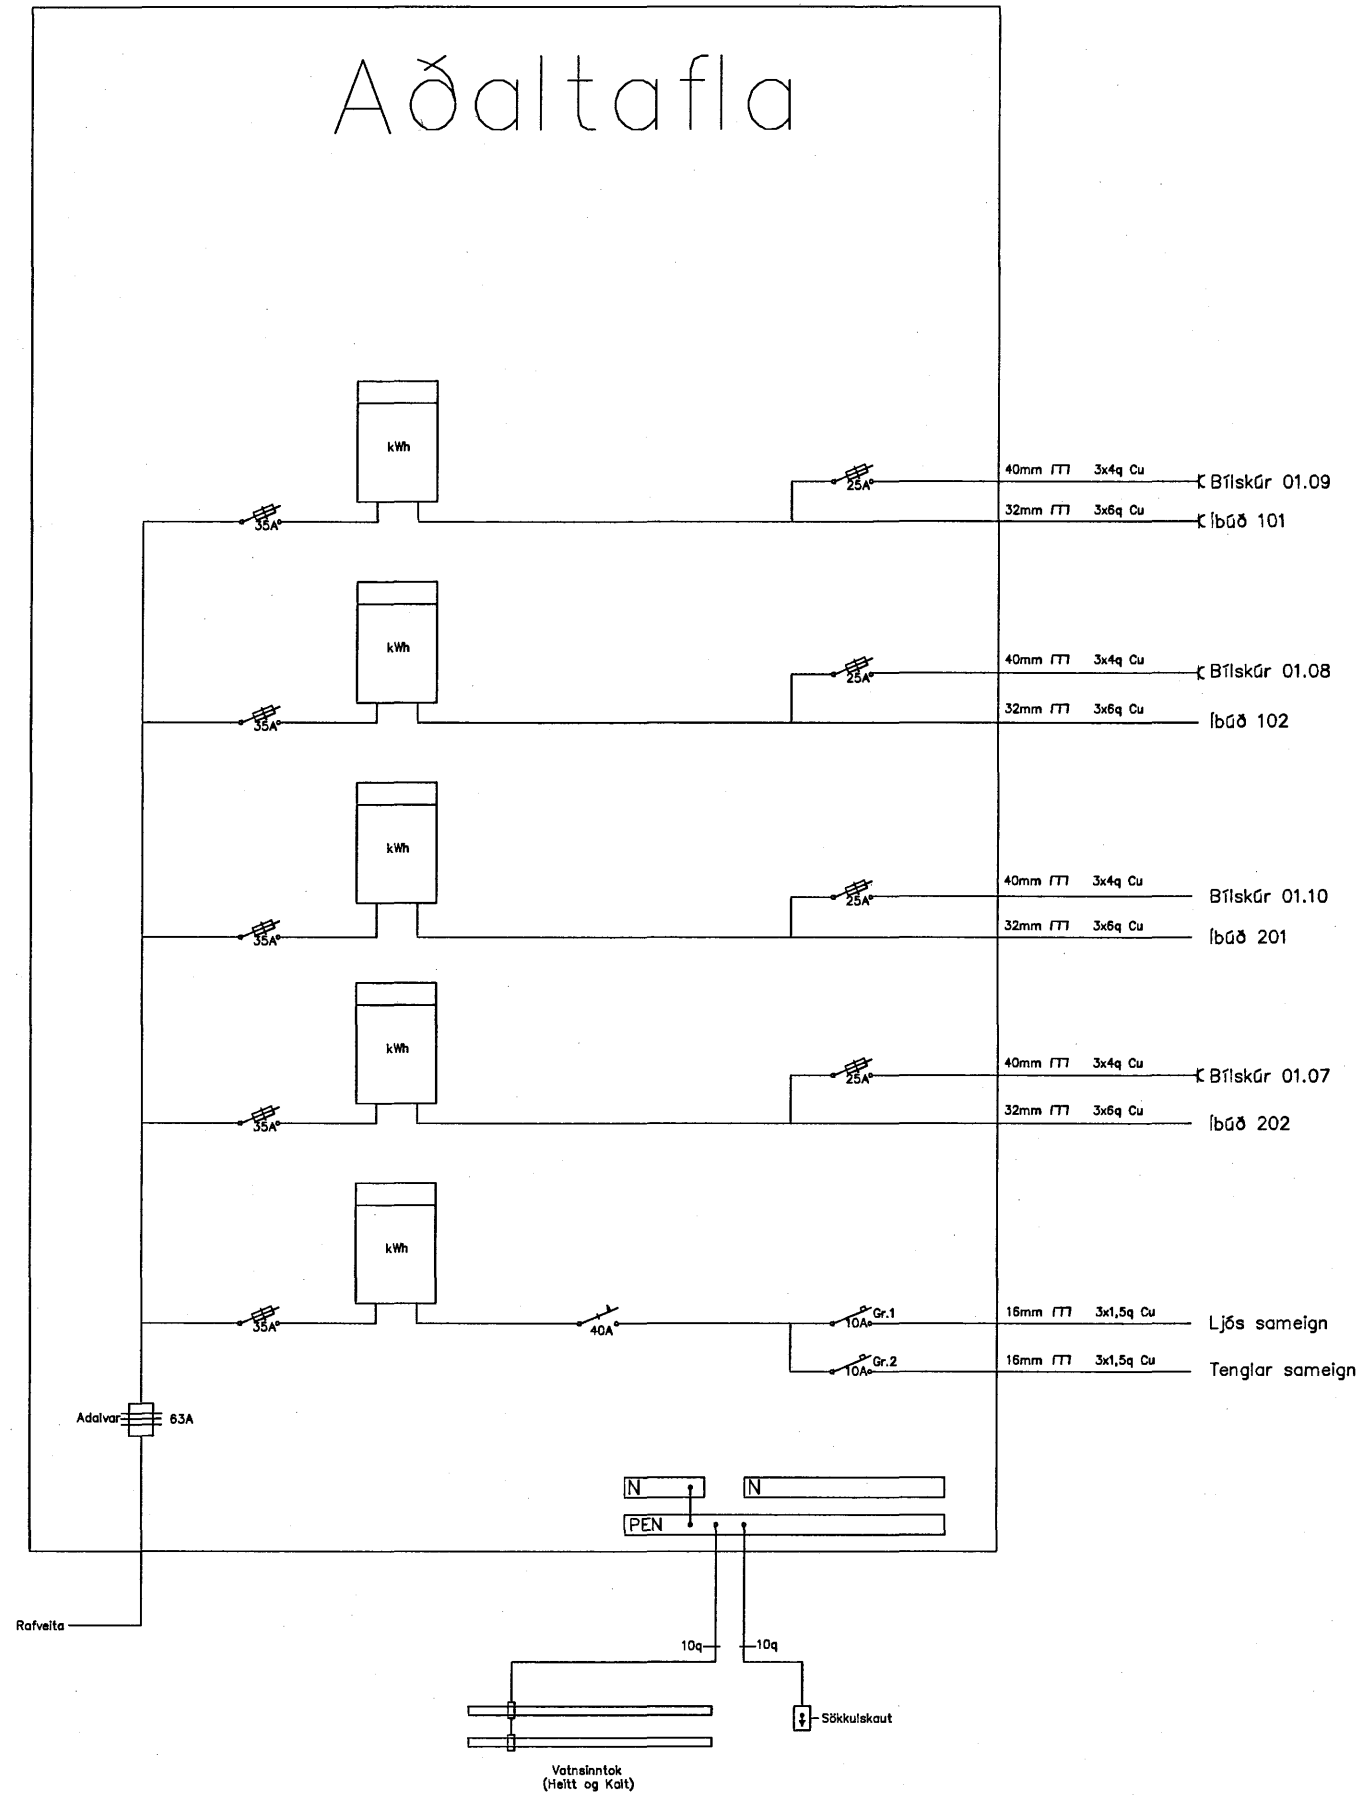

# Aðaltafla

*Samþykkt. Sveinn Þorgeirsson*

Númer tekn. 2	Holtabyggð1	Aðaltafla og Afstöðumynd BÍLSKÚRA
Dags.	Rafþjónustan ehf. Klapparbergi 17 - 111RVK kt.460280-0449	
Kvarði. 1:250	Símar. 557-3722 GSM 693-3440 FAX 587-4422	
Blað 2 af 2	Teiknað af JGJ	Hannað af LAJ
	<i>Samþykkt</i> 260949/17219	