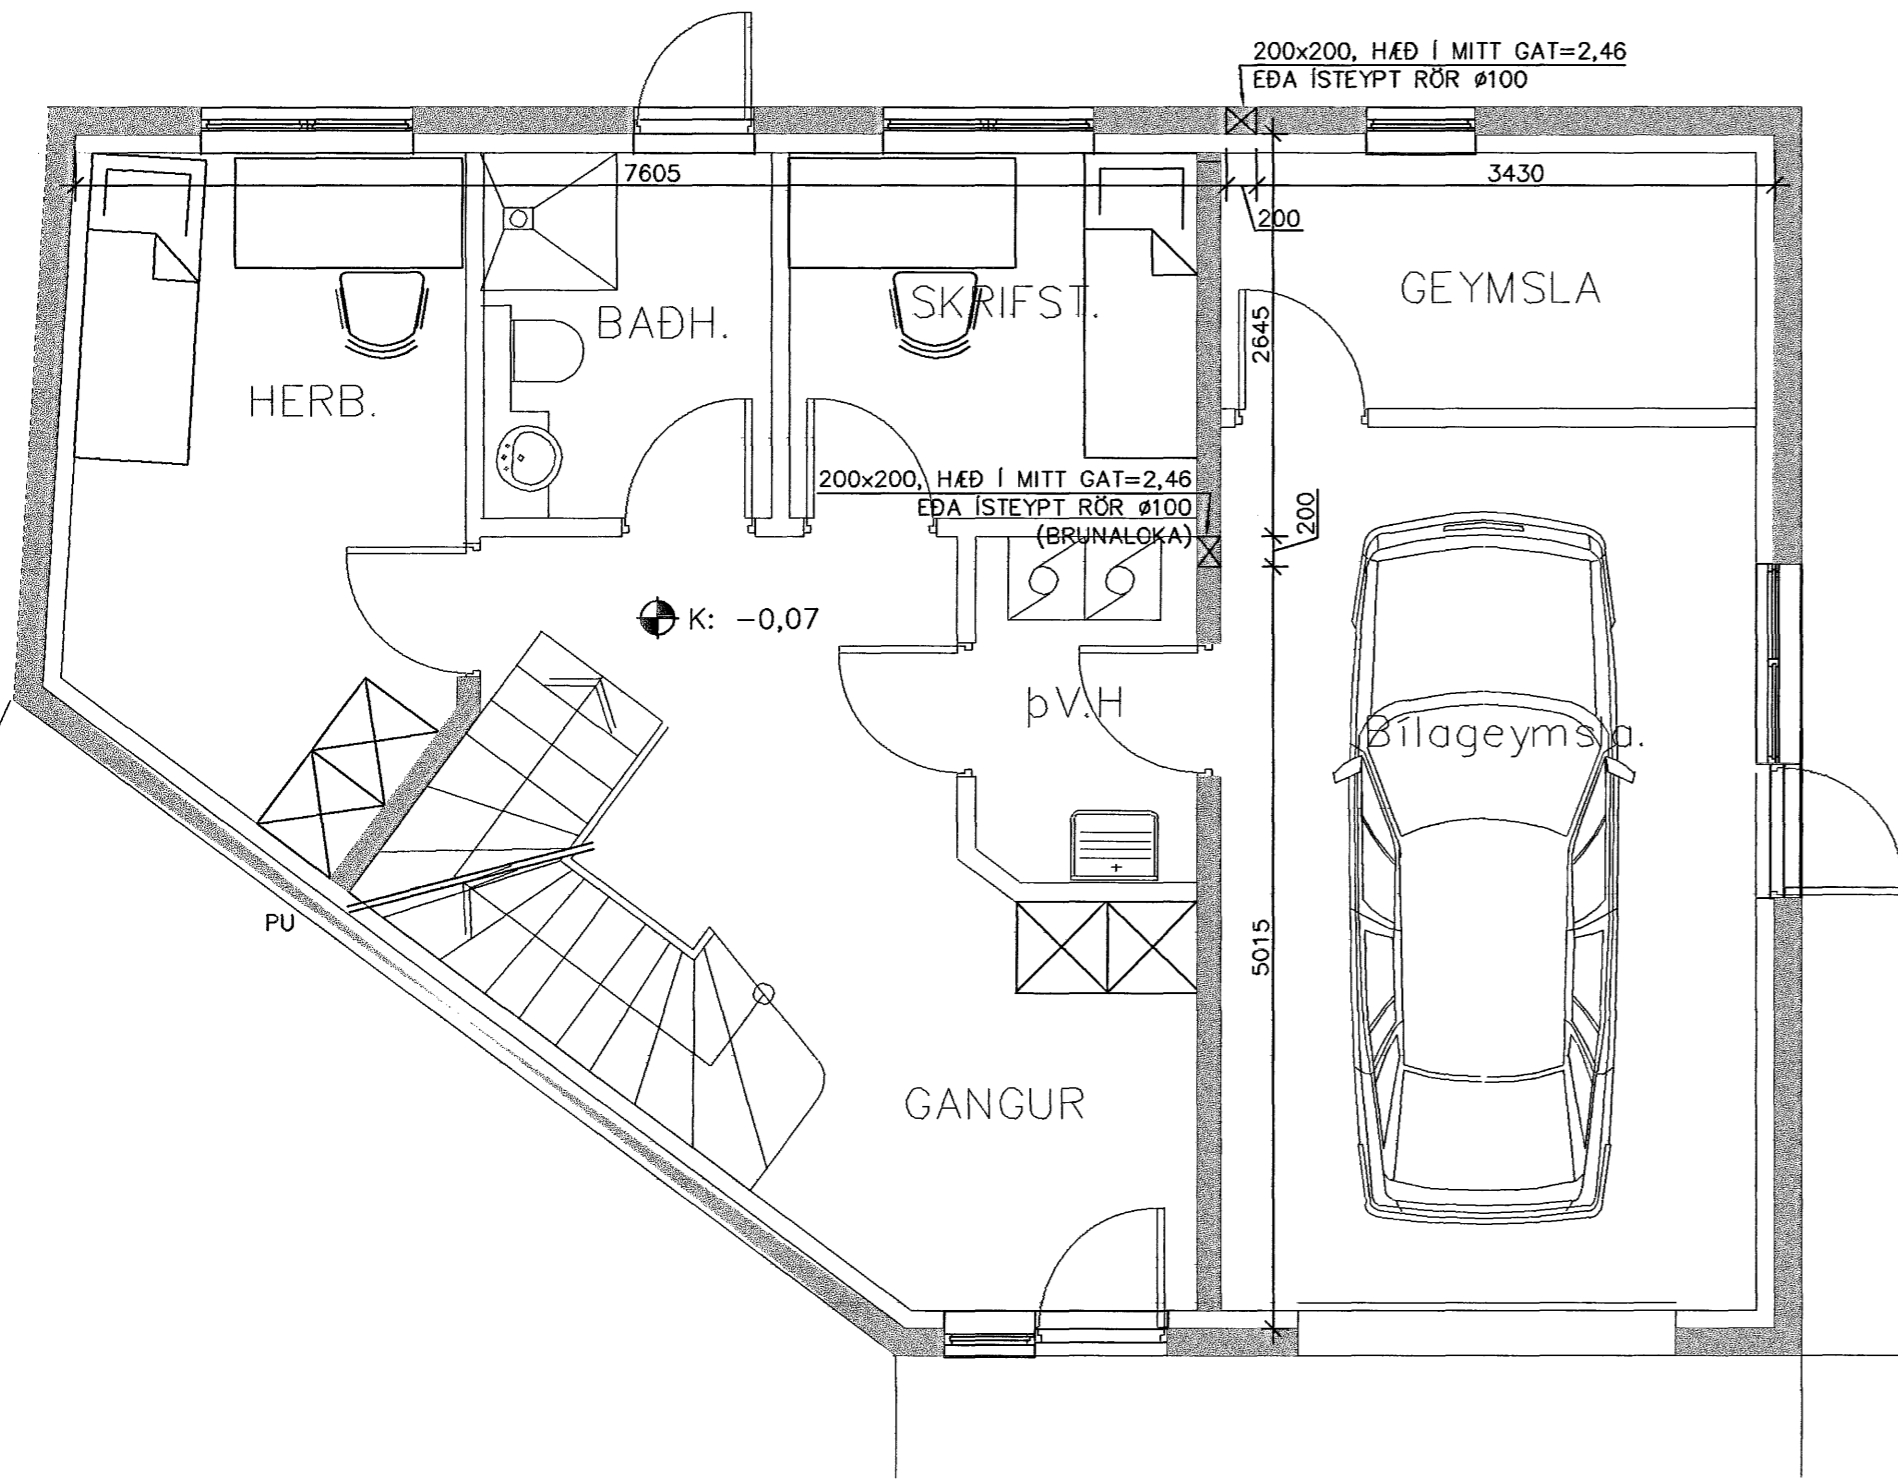

GRUNNMYND UNDIRSTAÐNA  
1:50

GRUNNMYND 1. HÆÐAR  
1:50

Byggingatulltrúi Hafnarfjarðar  
Afgreitt þann  
11 MAY 2006  
VPS.

*Atli Jón Þórhallsson*

Nr.	Dags.	Breyting	Af
MÆLINGAR OG RÁÐGJÓF EHF Dalbrún 10, 701 Egilsstaðir Sími: 471-2620, Netfang: mor@simnet.is			
<b>KIRKJUVEGUR 2 HAFNARFIRÐI</b>			
GATAPLAN UNDIRST., BOTNPL. OG 1. H. GRUNNMYND			
Teikn. BG/SG	Hönnuður aðaluppd.		
Dags: 10.02.06	Mkv: 1:50	Nr. G01	
Samþ. Stefán Guðmundsson Kt. 301171-4989			