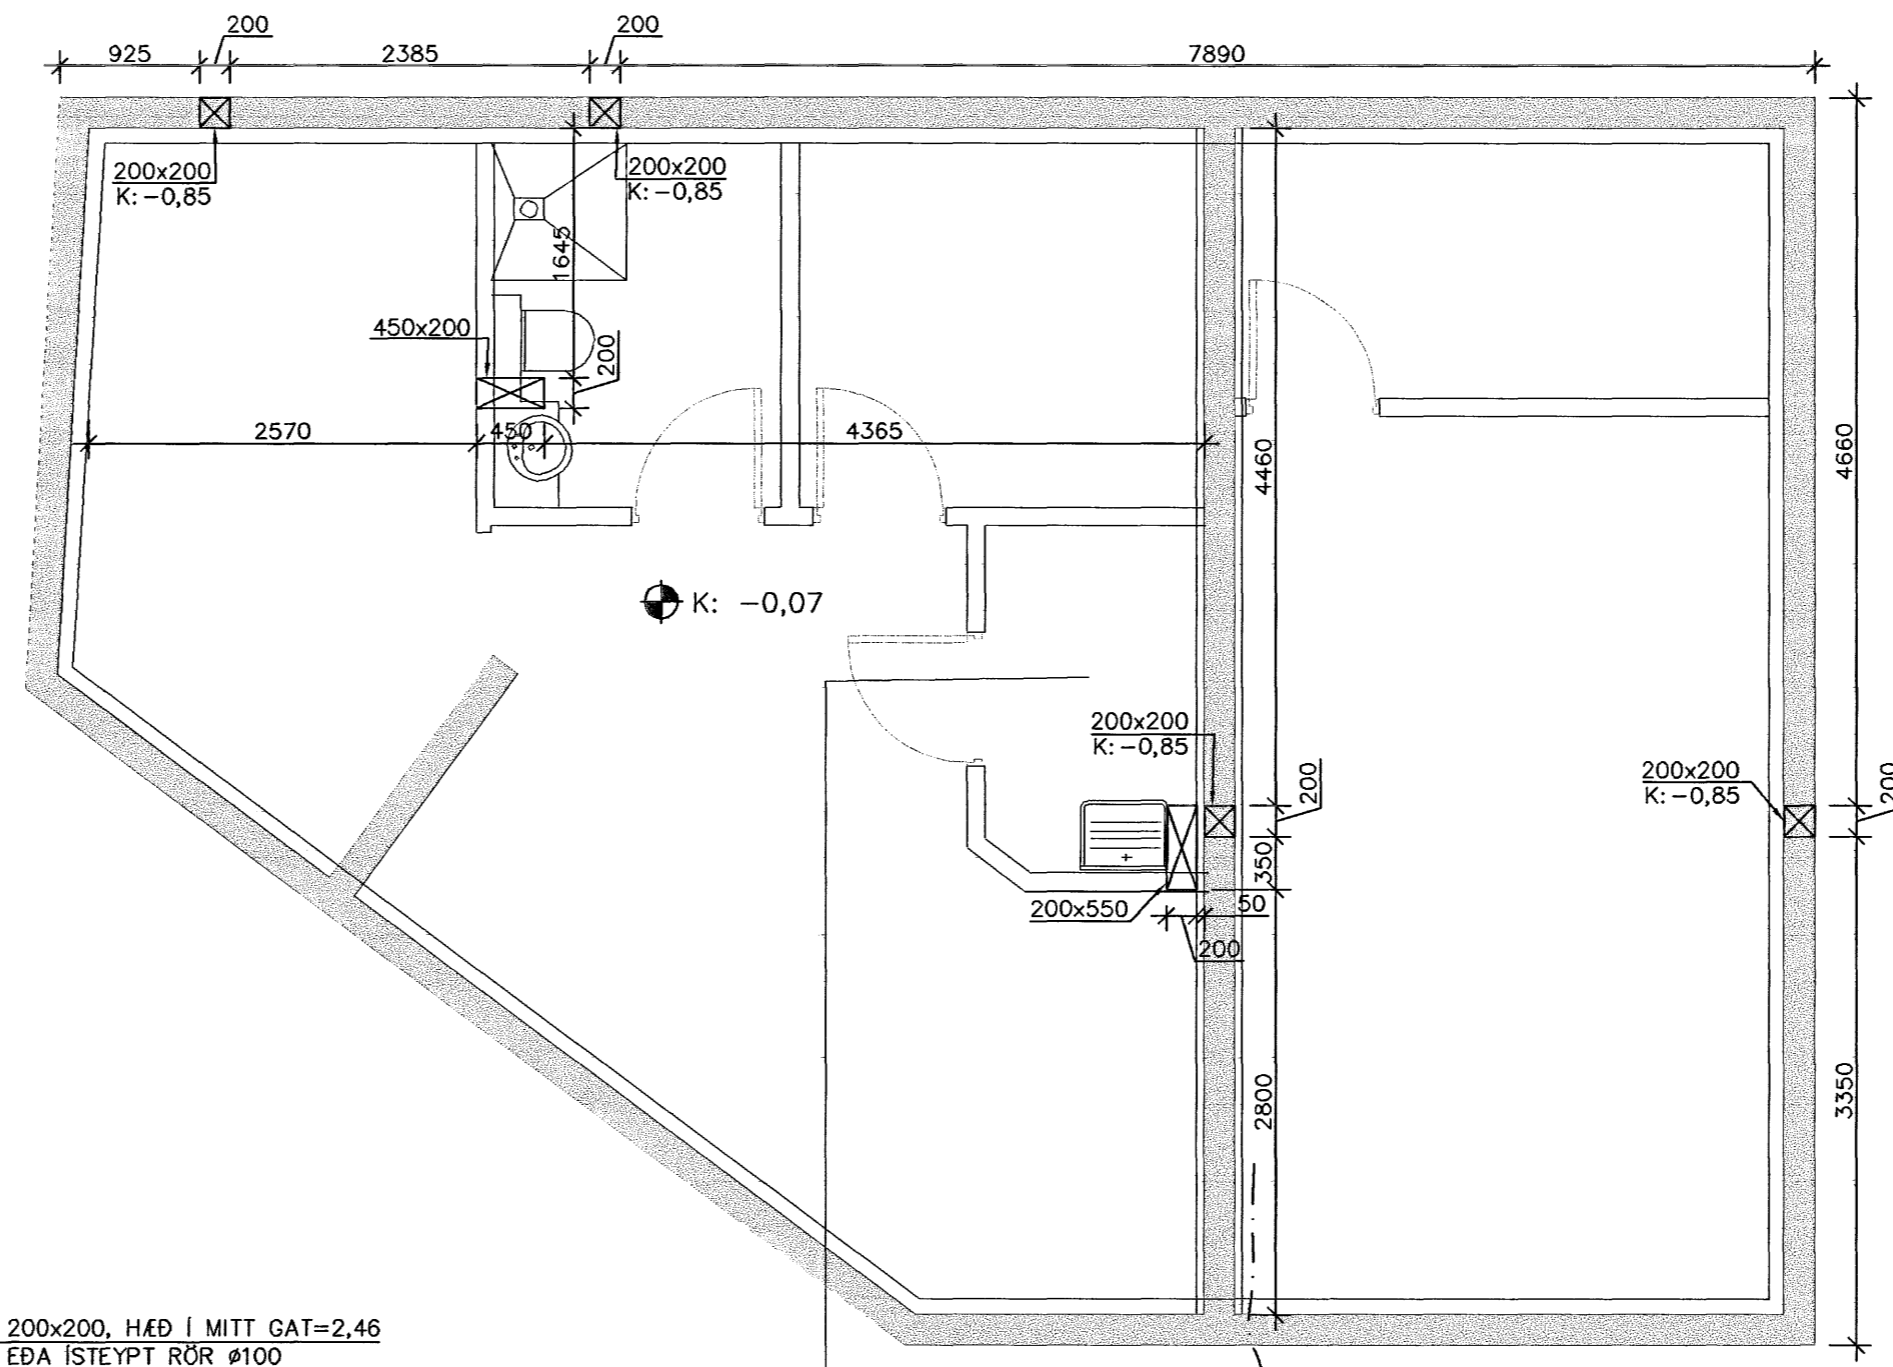

GRUNNMYND UNDIRSTAÐNA  
1:50

GRUNNMYND 1. HÆÐAR  
1:50

Byggingatulltrúi Hafnarfjarðar  
Afgreitt þann  
11 MAY 2006  
VPS.

*Atli Jón Þórhallsson*

Nr.	Dags.	Breyting	Af
MÆLINGAR OG RÁÐGJÓF EHF Dalbrún 10, 701 Egilsstaðir Sími: 471-2620, Netfang: mor@simnet.is			
<b>KIRKJUVEGUR 2 HAFNARFIRÐI</b>			
GATAPLAN UNDIRST., BOTNPL. OG 1. H. GRUNNMYND			
Teikn. BG/SG	Hönnuður aðaluppd.		
Dags: 10.02.06	Mkv: 1:50	Nr. G01	
Samþ. Stefán Guðmundsson Kt. 301171-4989			